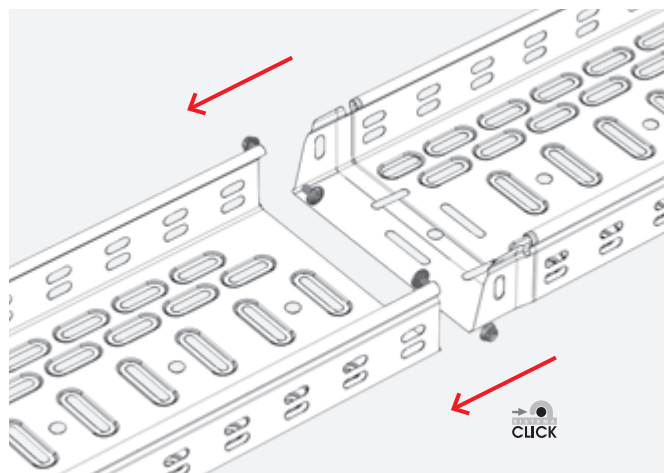

ETIM: EC000047

☒	☒	PG	GC	AZ+	304*	316L*	kg/m PG	kg/m GC	kg/m AZ+	kg/m 304/316L	☒
35	100	75821100	75831100	-	-	-	0,691	0,867	-	-	24
	150	75821150	75831150	-	-	-	0,862	1,081	-	-	12
	200	75821200	75831200	-	-	-	1,241	1,507	-	-	12
	300	75821300	75831300	-	-	-	1,928	2,020	-	-	12
	400	75821400	-	-	-	-	-	-	-	-	12
60	60	75822060	75832060	82003744	-	-	0,730	0,910	0,867	-	24
	100	75822100	75832100	82003745	76452100	76462100	0,885	1,109	1,050	0,906	24
	150	75822150	75832150	82003746	76452150	76462150	1,267	1,535	1,260	1,076	12
	200	75822200	75832200	82003747	76452200	76462200	1,473	1,789	1,470	1,235	12
	300	75822300	75832300	82003748	76452300	76462300	2,199	2,599	2,500	1,911	6
	400	75822400	75832400	82003749	76452400	76462400	2,691	3,197	3,070	2,335	6
	500	75822500	75832500	82003750	76452500	76462500	3,666	4,263	3,670	3,244	6
600	75822600	75832600	82003751	76452600	76462600	4,223	4,914	4,230	3,734	6	
100	100	75224100	75234100	82004260	-	-	1,416	1,739	1,410	-	12
	200	75224200	75234200	82004261	-	-	2,122	2,517	2,420	-	6
	300	75224300	75234300	82004262	-	-	2,612	3,098	2,980	-	6
	400	75224400	75234400	82004263	-	-	3,576	4,104	4,400	-	6
	500	75224500	75234500	82004264	-	-	4,118	4,790	5,140	-	6
	600	75224600	75234600	82004265	-	-	4,669	5,431	5,830	-	6
35-60-100	67010093	67030093	67030093	93950002	93960002	+ 070			070		

* Sistema Click de unión rápida no disponible / Quick Click Joint System not available