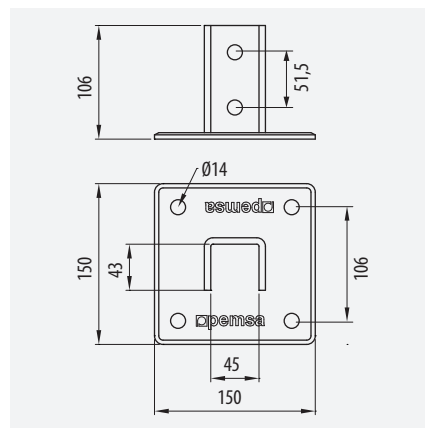

Unión Escuadra Doble Nº 15

Double 90° Bracket Nº 15

• 41x21 • 41x41			
Ⓢ	Ref	kg/u	u
GC	67030215	0,291	1

ETIM: EC000482

242 M15

Unión Escuadra Lateral 90° Nº 16

90° Tee Bracket Nº 16

• 41x21 • 41x41			
Ⓢ	Ref	kg/u	u
GC	67030216	0,291	1

ETIM: EC000482

242 M16

Placa Soporte Vertical 41x41

Channel Floor Boss 41x41

• 41x21 • 41x41			
Ⓢ	Ref	kg/u	u
GC	67030064	1,451	1

ETIM: EC000482

242 M17

Placa Soporte Vertical 41x82

Channel Floor Boss 41x82

• 41x21 • 41x82			
Ⓢ	Ref	kg/u	u
GC	67030164	2,901	1

ETIM: EC000482

242 M18