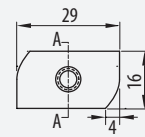

megaband®

ACC

pemsa

Tuerca Raíl megaband®

Plain Channel Nut megaband®

60-150 • 100-1000				
Ⓢ	M	Ref	kg/u	u
EZ	M8	67010072	0,031	100
	M6	67030071	0,031	100
GC	M8	67030072	0,031	100
	M8	67060071	0,031	100
316L	M8	67060071	0,031	100
	M10	67060072	0,031	100

ETIM: EC000482

Derivación Empalme

Side Connector

60-120 • 60-1000				
Ⓢ	A	Ref	kg/u	u
GC	60	93930202	1,126	1
	100	93930204	1,680	1
	120	93930205	1,914	1

ETIM: EC002935

Abrazadera Cables

Metal Cable Clamp

60-150 • 100-1000				
Ⓢ	A	Ref	kg/u	u
GC	DN10	93930110	0,042	1
	DN15	93930115	0,048	1
	DN20	93930120	0,062	1
	DN25	93930125	0,073	1
	DN32	93930132	0,085	1
	DN40	93930140	0,099	1
	DN45	93930145	0,110	1
	DN50	93930150	0,161	1
	DN60	93930160	0,185	1
	DN70	93930170	0,211	1
	DN80	93930180	0,243	1
DN90	93930190	0,277	1	

ETIM: EC002935

Borna Equipotencialidad

Bonding Connector

60-150 • 100-1000					
Ⓢ	A (mm²)	∅ máx (mm)	Ref	kg/u	u
LAT	16-50	8,0	68000034	0,024	20
	50-110	11,5	68000035	0,043	20

ETIM: EC002935

Conector Trenzado

Earth Continuity Connector

60-150 • 100-1000				
Ⓢ	A (mm²)	Ref	kg/u	u
LAT	12	68000036	0,014	10
	16	68000037	0,020	10

ETIM: EC002935