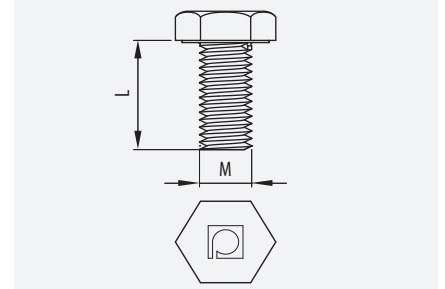

Tornillo C/Exagonal
Hexagonal Set Screw

	•	⊗	100-150	•	⊗	100-1000
GC	M	Ref	kg/u	u		
M10x20	67030059	0,023	100			
M10x35	67030077	0,029	100			

ETIM: EC002380