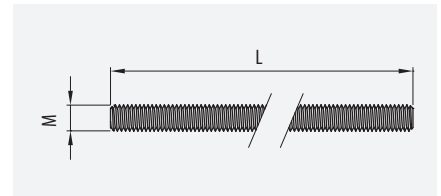

Fijación Techo

Ceiling Rod Bracket

Ⓢ	Ref	kg/u	📦
PG	67030060	0,094	10

ETIM: ECO01003

↓ CTA ↓ (kg)	275

Fijación Techo Orientable

Variable Ceiling Rod Bracket

Ⓢ	Ref	kg/u	📦
GC	67030061	0,152	1

ETIM: ECO01003

↓ CTA ↓ (kg)	127

Varilla Roscada

Threaded Rod

Ⓢ	M	L	Ref	kg/u	📦
EZ	M6	500	67010140	0,121	50
	M6	1000	67010141	0,241	50
	M8	500	81000440	0,161	50
	M8	1000	81000441	0,321	50
	M10	1000	81000442	0,491	50
GC	M8	1000	67030045	0,321	50
316L	M6	1000	67060141	0,241	50
	M8	500	67060044	0,161	50
	M8	1000	67060045	0,321	50
	M10	1000	67060145	0,491	25
BK8	M8	1000	67080045	0,321	50

ETIM: ECO01003

Conector M8

M8 Rod Connector

Ⓢ	Ref	kg/u	📦
EZ	81000443	0,019	50

ETIM: ECO01003