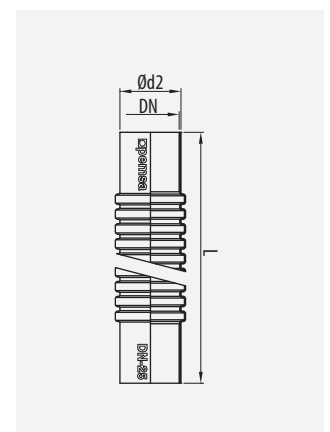

Curva 90° RLH

90° RLH Bend

DN	Ød2	L	RAL 7035	kg/u	
DN16	19	70	55016016	0,009	25
DN20	23	90	55016020	0,013	25
DN25	29	120	55016025	0,023	25
DN32	36	150	55016032	0,044	10

PC+ABS	-15/+90°	44	OK

ETIM: EC001493

Derivación T RLH

RLH Tee

DN	G	L	A	RAL 7035	kg/u	
DN16	16,5	64	42	55082016	0,011	25
DN20	20,5	76	50	55082020	0,016	25
DN25	25,5	91	60	55082025	0,020	25
DN32	30,5	108	72	55082032	0,032	15

PC+ABS	-15/+90°	44	OK

ETIM: EC002922

Codo RLH 90°

RLH 90° Bend

DN	G	L	RAL 7035	kg/u	
DN16	16,5	42	55072016	0,009	25
DN20	20,5	50	55072020	0,013	25
DN25	25,5	60	55072025	0,023	25
DN32	30,5	72	55072032	0,044	15

PC+ABS	-15/+90°	44	OK

ETIM:55072016

Curva flexible FRLH

Flexible Bend FRLH

DN	Ød2	L	RAL 7035	kg/u	
DN16	17	275	55090016	0,016	20
DN20	21,3	275	55090020	0,021	20
DN25	26,7	390	55090025	0,045	10
DN32	33,4	390	55090032	0,053	10

PP	-15/+90°	44	OK

ETIM: EC001493