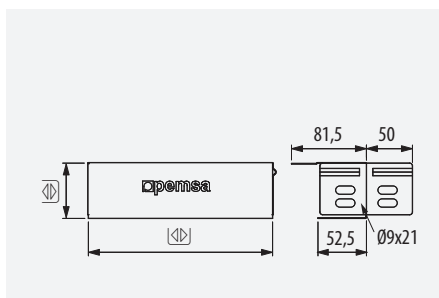

Reducción pemsaband®

Reducer pemsaband®

		35-60-100		100-600		
⊙	⊕	⊔	Ref	kg/u	⊞	
PG	⊕	35	100	71021010	0,074	1
		35	150	71021015	0,109	1
		35	200	71021020	0,159	1
		35	300	71021030	0,237	1
		60	100	71022010	0,098	1
		60	150	71022015	0,138	1
		60	200	71022020	0,194	1
		60	300	71022030	0,285	1
		60	400	71022040	0,602	1
		60	500	71022050	0,746	1
		60	600	71022060	0,890	1
		100	100	71024010	0,223	1
		100	200	71024020	0,408	1
		100	300	71024030	0,583	1
100	400	71024040	0,759	1		
100	500	71024050	0,934	1		
100	600	71024060	1,110	1		
GC	⊕	35	100	71031010	0,092	1
		35	150	71031015	0,136	1
		35	200	71031020	0,199	1
		35	300	71031030	0,297	1
		60	100	71032010	0,122	1
		60	150	71032015	0,173	1
		60	200	71032020	0,243	1
		60	300	71032030	0,356	1
		60	400	71032040	0,632	1
		60	500	71032050	0,784	1
		60	600	71032060	0,935	1
		100	100	71034010	0,245	1
		100	200	71034020	0,429	1
		100	300	71034030	0,613	1

		35-60-100		100-600		
⊙	⊕	⊔	Ref	kg/u	⊞	
GC	⊕	100	400	71034040	0,797	1
		100	500	71034050	0,982	1
		100	600	71034060	1,166	1
		60	100	82003806	0,1038	1
AZ+	⊕	60	150	82003807	0,1469	1
		60	200	82003808	0,2065	1
		60	300	82003809	0,3029	1
		60	400	82003810	0,5047	1
		60	500	82003811	0,6255	1
		60	600	82003812	0,7463	1
		100	100	82004307	0,201	1
		100	200	82004308	0,322	1
		100	300	82004309	0,460	1
		100	400	82004310	0,595	1
		100	500	82004311	0,735	1
		100	600	82004312	0,869	1
304	⊕	60	100	71052010	0,080	1
		60	150	71052015	0,114	1
		60	200	71052020	0,161	1
		60	300	71052030	0,236	1
		60	400	71052040	0,297	1
		60	500	71052050	0,368	1
316L	⊕	60	600	71052060	0,439	1
		60	100	71062010	0,080	1
		60	150	71062015	0,114	1
		60	200	71062020	0,161	1
		60	300	71062030	0,236	1
		60	400	71062040	0,297	1
60	500	71062050	0,368	1		
60	600	71062060	0,439	1		

ETIM: EC001007