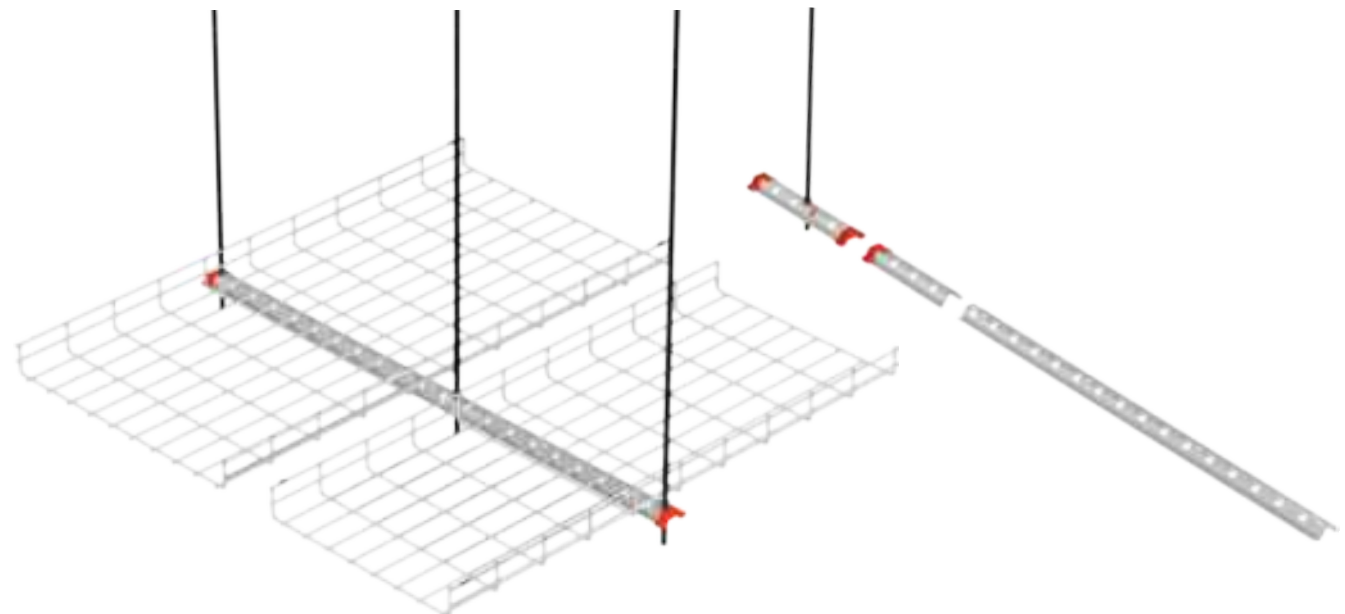

ETIM: ECO01003

Fácil y Económico
Easy and Economical

Sistema Click. Sin fijaciones
Click System. No additional fixings

Instalación lateral del cable
Installation of cables from the side

Péndulo Omega SPLUS