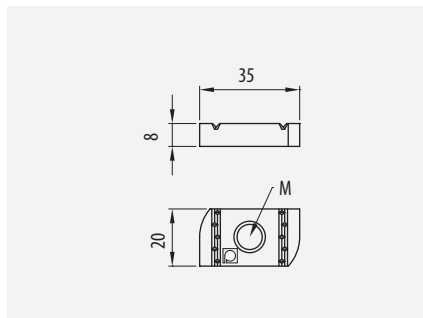

Tuerca Rail

Plain Channel Nut

• 41x21 • 41x41				
Ⓢ	M	Ref	kg/u	Ⓜ
EZ	M6	67020055	0,031	100
	M8	67010056	0,031	100
GC	M6	67030054	0,031	100
	M8	67030056	0,031	100
316	M6	67060054	0,031	100
	M8	67060056	0,031	100
	M10	67060058	0,031	100

⚠ Bajo pedido, consultar disponibilidad
On request, check availability

ETIM: EC000482