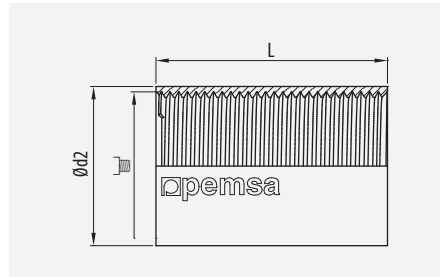

📄	Ⓜ	🌡️	🛡️	🚫
EZ		-45/+400°	54	OK

ETIM: EC000937

Manguito RR

RR Coupler

DN	🌀	Ød2	L	EZ	kg/u	📦
16	M16	18,5	30	55004016	0,020	50
20	M20	22,5	35	55004020	0,030	50
25	M25	27,5	40	55004025	0,040	50
32	M32	34,5	43	55004032	0,060	25
40	M40	42,5	43	55004040	0,070	20
50	M50	52,5	52	55004050	0,120	10
63	M63	65,5	63	55004063	0,150	6