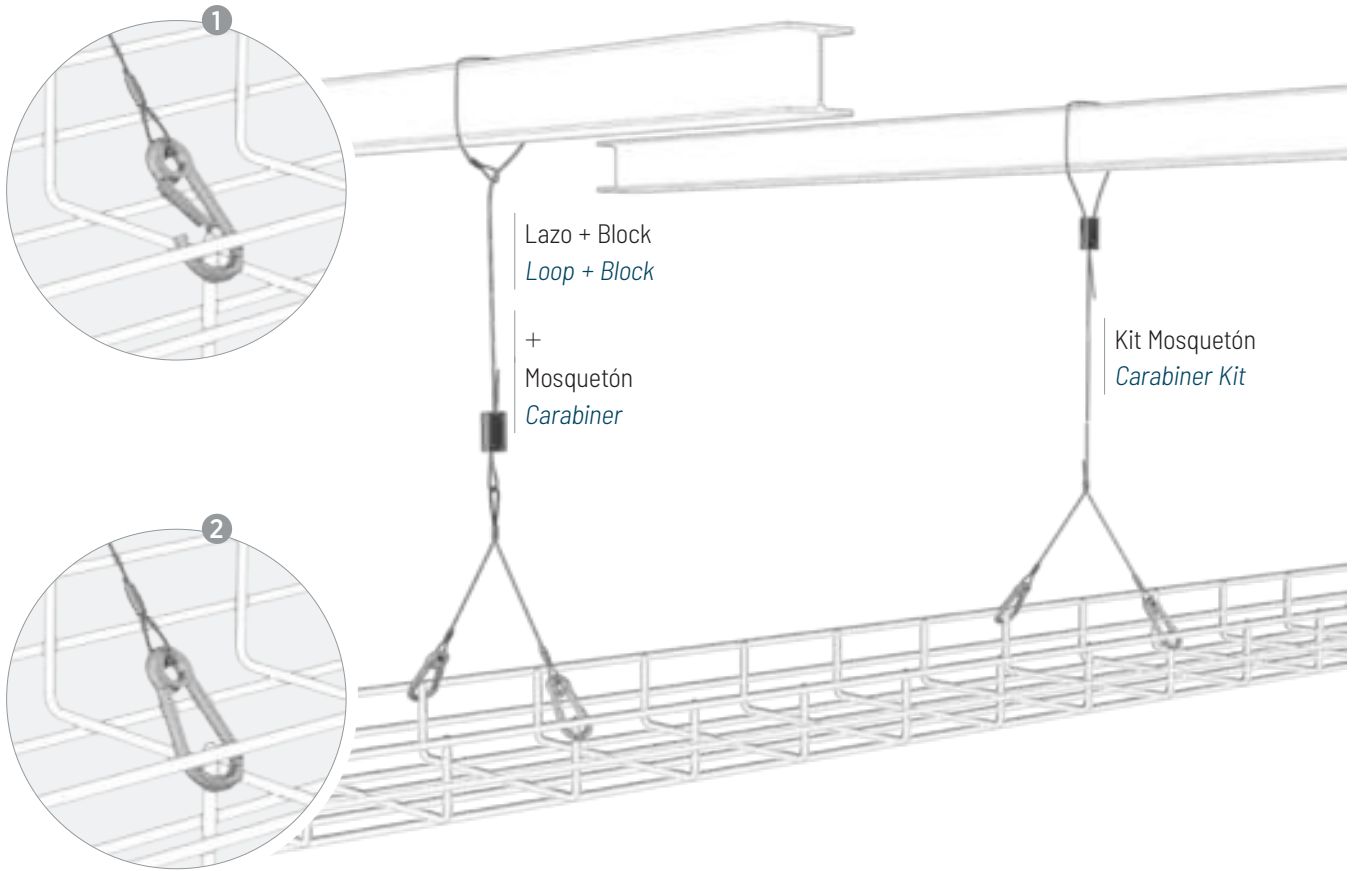

Kit Block Horizontal
Horizontal Block Kit

Ⓢ	L(mm)	CTA ↓(kg)↓	Ref	kg/u	u
	5	75	62309501	0,624	5
EZ	10	75	62309502	0,964	2
	15	75	62309503	1,304	2

ETIM: EC001003