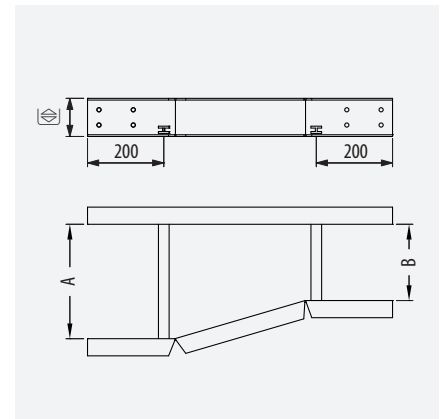

MGB CPS Tee

Derivación T MGB CPS

ESP-2208-5

		100 • 200-600			
100	AL	kg/u			
200	82002335	14,500	1		
300	82002336	15,400	1		
400	82002337	16,300	1		
600	82002338	19,000	1		

ETIM: EC002399

Bajo pedido, consultar disponibilidad
On request, check availability

Reducción Izquierda MGB CPS

MGB CPS Left Reducer

ESP-2208-5

		100 • 300-600			
100	AL	kg/u			
300 (A) 200 (B)	82002339	3,900	1		
400 (A) 300 (B)	82002340	4,100	1		
600 (A) 400 (B)	82002341	4,400	1		

ETIM: EC001007

Bajo pedido, consultar disponibilidad
On request, check availability

Reducción Derecha MGB CPS

MGB CPS Right Reducer

ESP-2208-5

		100 • 300-600			
100	AL	kg/u			
300 (A) 200 (B)	82002342	3,900	1		
400 (A) 300 (B)	82002343	4,100	1		
600 (A) 400 (B)	82002344	4,400	1		

ETIM: EC001007

Bajo pedido, consultar disponibilidad
On request, check availability

Reducción Central MGB CPS

MGB CPS Central Reducer

ESP-2208-5

		100 • 300-600			
100	AL	kg/u			
300 (A) 200 (B)	82002392	3,900	1		
400 (A) 300 (B)	82002393	4,100	1		
600 (A) 400 (B)	82002394	4,400	1		

ETIM: EC001007

Bajo pedido, consultar disponibilidad
On request, check availability