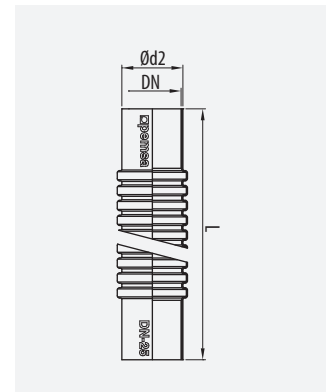

DN	Ød2	L	RAL 7035	kg/U	📦
DN16	17	275	55091016	0,016	20
DN20	21,3	275	55091020	0,021	20
DN25	26,7	390	55091025	0,045	10
DN32	33,4	390	55091032	0,053	10

📄	Ⓜ	🌡	🛡	⚡
	PVC	-5/+60°	44	OK

ETIM: EC001493