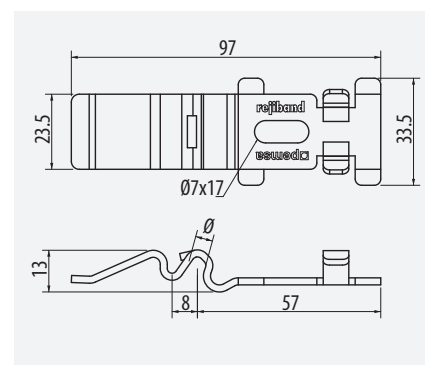

60 • 60-600

Ref	kg/u	u		
EZ	4,0 / 4,5	64010038	0,064	20
	5,0	64010040	0,064	20
BK8	4,0 / 4,5	64080038	0,064	20
	5,0	64080040	0,064	20

ETIM: EC002413