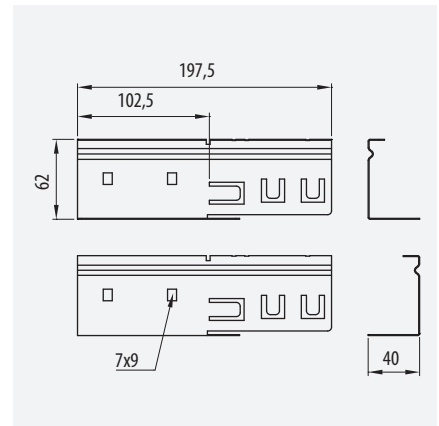

Borna Equipotencialidad

Bonding Connector

□ • ⊕ 35-60-100 • ⚡ 60-600					
Ⓢ	A (mm²)	∅ máx (mm)	Ref	kg/u	📦
LAT	16-50	8,0	68000034	0,024	20
	50-110	11,5	68000035	0,043	20

ETIM: EC002935

Unión reji^{band}®-pemsaband®

reji^{band}®-pemsaband® Coupler

□ • ⊕ 60 • ⚡ 60-600			
Ⓢ	Ref	kg/u	📦
PG	70120200	0,190	1
GC	70130200	0,214	1

ETIM: EC002413

Derivación reji^{band}®-pemsaband®

Base Entry reji^{band}®-pemsaband®

□ • ⊕ 60 • ⚡ 100-150				
Ⓢ	A	Ref	kg/u	📦
PG	100	70027100	0,172	1
	150	70027150	0,240	1
GC	100	70037100	0,221	1
	150	70037150	0,294	1

ETIM: EC002935

Abrazadera Rail Rápida pemsaband®

Fast Hold Down Bracket pemsaband®

□ • ⊕ 60 • ⚡ 100-150				
Ⓢ	A	Ref	kg/u	📦
GC	35	81000253	0,019	10
	60	81000254	0,023	10
	100	81000256	0,029	10