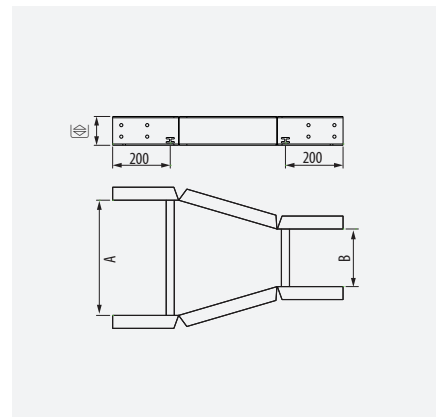

MGB CPS Tee

Derivación T MGB CPS

ESP-2208-5

		100 • 200-600			
100	AL	kg/u			
200	82002335	14,500	1		
300	82002336	15,400	1		
400	82002337	16,300	1		
600	82002338	19,000	1		

ETIM: EC002399

Bajo pedido, consultar disponibilidad
On request, check availability

Reducción Izquierda MGB CPS

MGB CPS Left Reducer

ESP-2208-5

		100 • 300-600			
100	AL	kg/u			
300 (A) 200 (B)	82002339	3,900	1		
400 (A) 300 (B)	82002340	4,100	1		
600 (A) 400 (B)	82002341	4,400	1		

ETIM: EC001007

Bajo pedido, consultar disponibilidad
On request, check availability

Reducción Derecha MGB CPS

MGB CPS Right Reducer

ESP-2208-5

		100 • 300-600			
100	AL	kg/u			
300 (A) 200 (B)	82002342	3,900	1		
400 (A) 300 (B)	82002343	4,100	1		
600 (A) 400 (B)	82002344	4,400	1		

ETIM: EC001007

Bajo pedido, consultar disponibilidad
On request, check availability

Reducción Central MGB CPS

MGB CPS Central Reducer

ESP-2208-5

		100 • 300-600			
100	AL	kg/u			
300 (A) 200 (B)	82002392	3,900	1		
400 (A) 300 (B)	82002393	4,100	1		
600 (A) 400 (B)	82002394	4,400	1		

ETIM: EC001007

Bajo pedido, consultar disponibilidad
On request, check availability