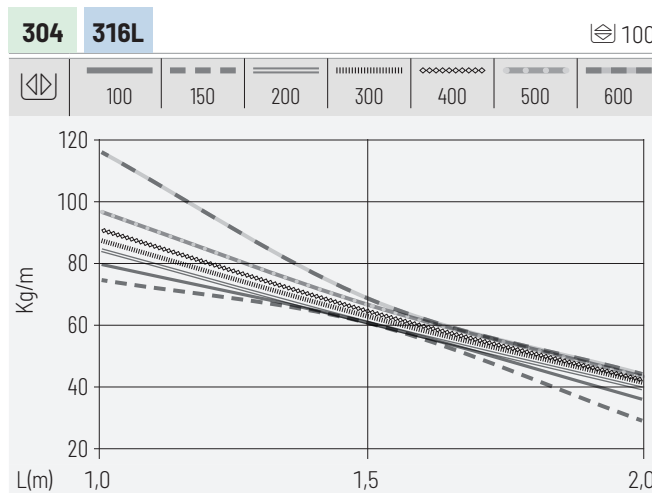

⊕	⊕	60	60-2	100	150	200	300	400	450	500	600
		mm²									
35		1.208		2.312	3.616	4.976	7.696	10.416	-	-	-
60		2.492	2.378	4.442	6.976	9.586	14.420	19.540	22.100	24.660	29.780
100		-		7.742	12.352	16.596	25.716	34.836	39.396	43.956	53.076
150		-		-	-	25.754	39.874	53.994	61.054	68.114	82.234