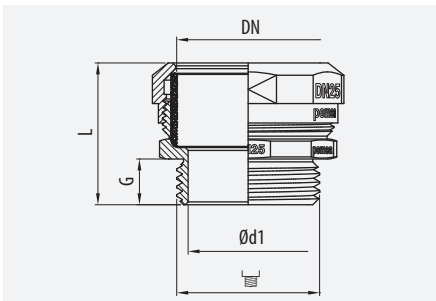

Racor RMT

RMT Coupler

DN	Thread	Ød1	G	L	LN	kg/u	Box	
DN16	M16	12,0	6	18	24	37031160	0,018	100
DN20	M20	14,0	7	20	28	37031201	0,025	100
DN25	M25	21,0	8	20	32	37031250	0,034	50
DN32	M32	27,0	8	24	40	37031320	0,059	25
DN40	M40	35,0	9,5	29	48	37031400	0,094	20
DN50	M50	41,2	11	37	60	37031500	0,170	10
DN63	M63	63,0	15	47	76	37031630	0,301	5

LN	-15/+90°	54	OK

ETIM: EC000937

Manguito RE

RE Coupler