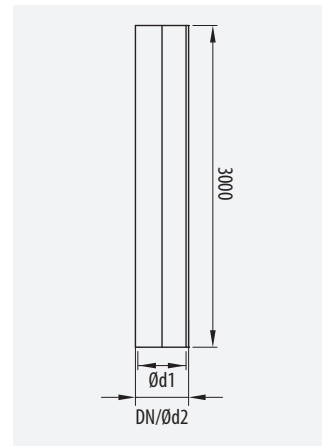

metal

pemsa

Tubo Rígido RLGC Galvanizado en Caliente

RLGC Hot Dip Galvanised Conduit

DN	Ød1	Ød2	GC	kg/m	cm
DN16	14,0	16	13040116	0,428	30
DN20	18,0	20	13040120	0,536	30
DN25	22,6	25	13040125	0,674	30
DN32	29,6	32	13040132	1,036	21
DN40	37,6	40	13040140	1,296	15
DN50	47,6	50	13040150	1,885	15
DN63	60,6	63	13040163	2,559	15

M	IEC 61386	RoHS II	RoHS III	IP	OK
GC	44571	4 (1250N)	4 (6J)	5 (-45°)/7 (+400°)	54 OK

ETIM: EC001173