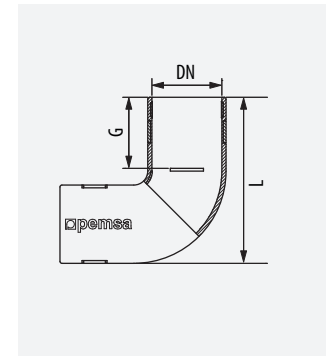

DN	G	L	RAL 7035	kg/U	📦
DN16	16,5	42	55073016	0,009	25
DN20	20,5	50	55073020	0,013	25
DN25	25,5	60	55073025	0,023	25
DN32	30,5	72	55073032	0,044	15

📄	Ⓜ	🌡	🛡	⚡
	PVC	-5/+60°	44	OK

ETIM: EC000936