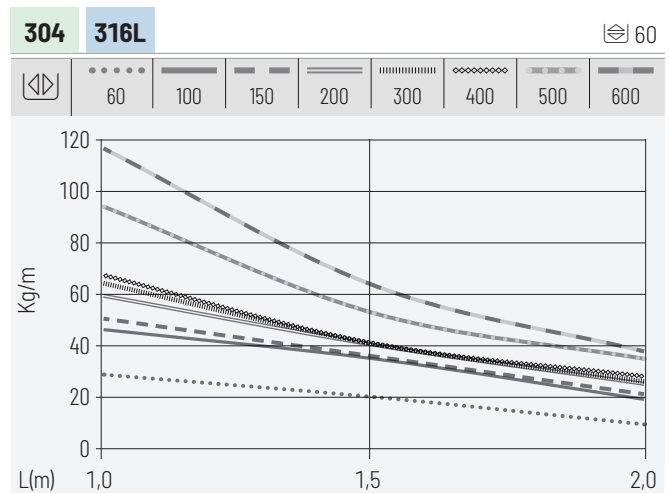

⊕	⊕	60	60-2	100	150	200	300	400	450	500	600
		mm²									
35		1.208		2.312	3.616	4.976	7.696	10.416	-	-	-
60		2.492	2.378	4.442	6.976	9.586	14.420	19.540	22.100	24.660	29.780
100		-		7.742	12.352	16.596	25.716	34.836	39.396	43.956	53.076
150		-		-	-	25.754	39.874	53.994	61.054	68.114	82.234