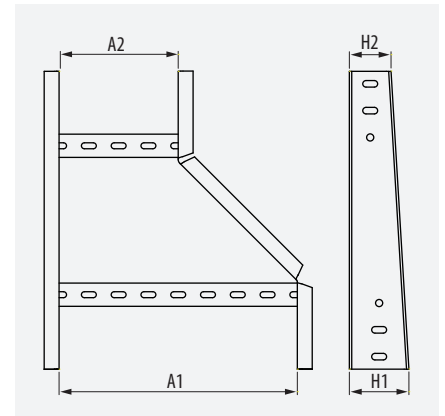

Reducción Central REP
REP Central reducer

100-600

Ⓢ	H1	H2	A1	A2	Ref	kg/u	Ⓜ
GC	70	70	200	100	82002425	3,900	1
	100	70	400	200	82002426	5,000	1
	120	100	600	400	82002427	6,600	1

Ⓜ Bajo pedido, consultar disponibilidad
On request, check availability

Reducción Derecha REP
REP Right Reducer

100-600

Ⓢ	H1	H2	A1	A2	Ref	kg/u	Ⓜ
GC	70	70	200	100	82002407	3,900	1
	100	70	400	200	82002420	5,000	1
	120	100	600	400	82002421	6,600	1

Ⓜ Bajo pedido, consultar disponibilidad
On request, check availability

Reducción Izquierda REP
REP Left Reducer

100-600

Ⓢ	H1	H2	A1	A2	Ref	kg/u	Ⓜ
GC	70	70	200	100	82002422	3,900	1
	100	70	400	200	82002423	5,000	1
	120	100	600	400	82002424	6,600	1

Ⓜ Bajo pedido, consultar disponibilidad
On request, check availability