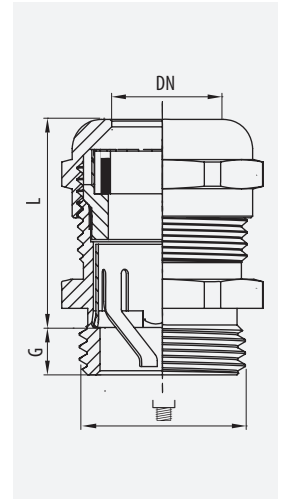

LN+TPV	-20°/+100°	68	OK	

ETIM:EC000441

Prensaestopas IRIS-M EMC

IRIS-M EMC Cable Gland

DN		L	G		LN	kg/u	
3/6,5	PG7	22	10	25	21034007	0,017	100
4/8	PG9	23	10	27	21034009	0,019	50
5/10	PG11	24,5	10	28	21034011	0,025	50
6/12	PG13	26,5	10	29,5	21034013	0,030	50
10/14	PG16	28	10	30,5	21034016	0,037	50
13/18	PG21	31,5	12	32	21034021	0,063	25
18/25	PG29	38	12	39	21034029	0,120	20
22/32	PG36	43	14	47	21034036	0,234	10
30/38	PG42	47	18	49	21034042	0,253	5
34/44	PG48	48	18	52	21034048	0,347	5
3/6,5	M12	22	6	14	21035120	0,013	100
4/8	M16	23	7	18	21035160	0,019	50
6/12	M20	26,5	8	22	21035200	0,027	50
10/14	M25	28	8	27	21035250	0,042	25
13/18	M32	31,5	9	36	21035320	0,073	20
18/25	M40	38	9	46	21035400	0,146	10
22/32	M50	43	9	55	21035500	0,257	5
34/44	M63	48	14	70	21035630	0,398	5