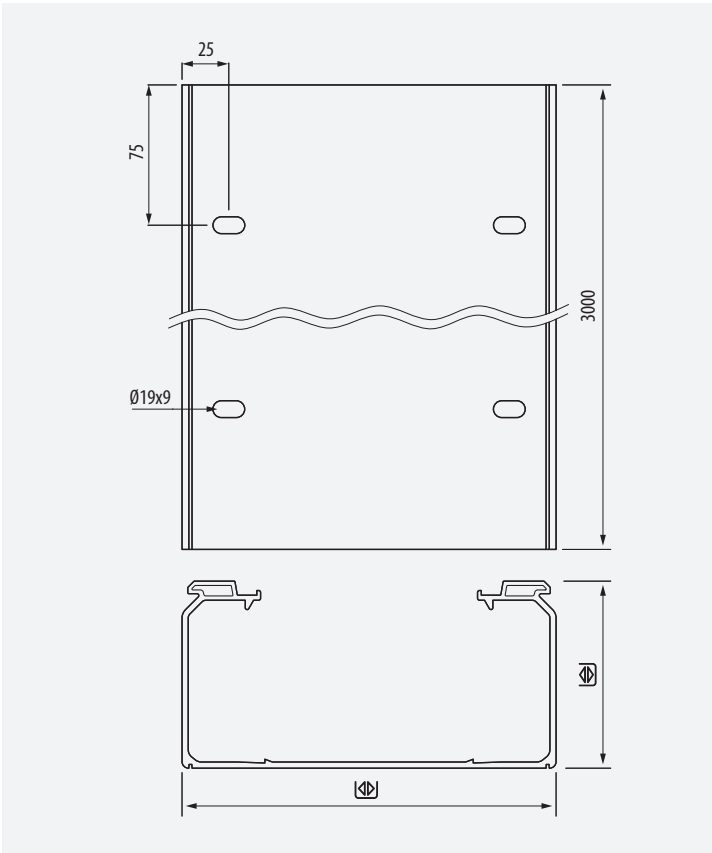

ETIM: EC000047

⊠ • ⊠ 60-100 • ⊠ 100-600				
⊠	⊠	Ref	kg/m	⊠
60	100	82003651	1,100	24
	150	82003652	1,390	12
	200	82003653	1,780	12
	300	82003654	2,750	12
	400	82003655	3,370	6
100	200	82003656	2,660	6
	300	82003657	3,530	6
	400	82003658	4,520	6
	500	82003659	5,570	6
	600	82003660	6,860	6