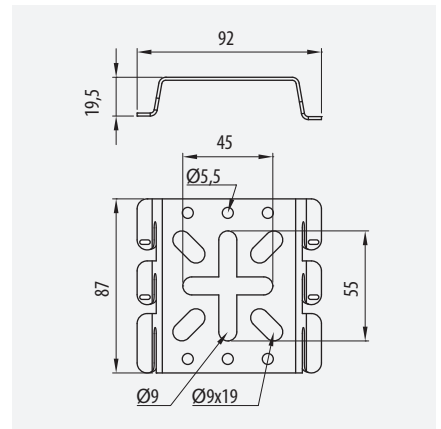

Mini Soporte

Mini Universal Bracket

• 60-100-150 • 60-600

Ref	kg/u	u
PG 62026010	0,091	10
GC 62036010	0,101	10
BK8 62086010	0,091	10
316L 62066010	0,095	10

ETIM: EC000022