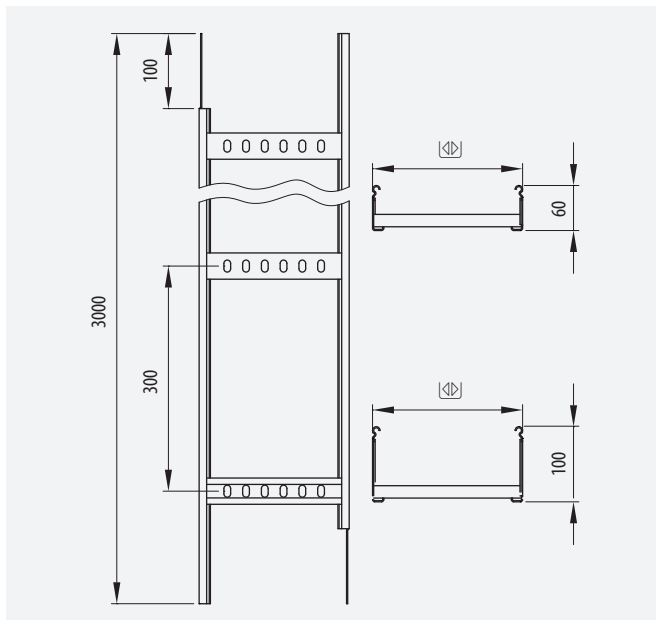

⊞	⊞	PG	GC	304 [⊞]	316L [⊞]	kg/m	⊞
60	100	92012100	92032100	92052100	92062100	2,336	3
	150	92012150	92032150	92052150	92062150	2,484	3
	200	92012200	92032200	92052200	92062200	2,636	3
	300	92012300	92032300	92052300	92062300	2,935	3
	400	92012400	92032400	92052400	92062400	3,234	3
	450	92012450	92032450	92052450	92062450	3,385	3
	500	92012500	92032500	92052500	92062500	4,144	3
	600	92012600	92032600	92052600	92062600	4,443	3
100	100	92014100	92034100	92054100	92064100	3,287	3
	150	92014150	92034150	92054150	92064150	3,435	3
	200	92014200	92034200	92054200	92064200	3,586	3
	300	92014300	92034300	92054300	92064300	3,885	3
	400	92014400	92034400	92054400	92064400	4,184	3
	450	92014450	92034450	92054450	92064450	4,336	3
	500	92014500	92034500	92054500	92064500	5,285	3
	600	92014600	92034600	92054600	92064600	5,584	3
	750	92014750	92034750	92054750	92064750	6,714	3
900	92014900	92034900	92054900	92064900	7,298	3	
Kit megaband®		67010065 + 67020095	67030094	67060065 + 67060062	67060065 + 67060062	⊞ 118	

[⊞] Bajo pedido, consultar disponibilidad
On request, check availability