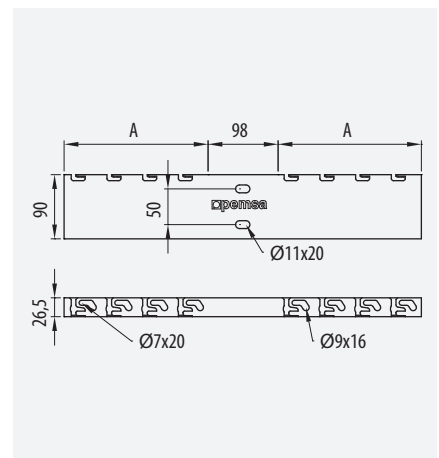

Raíl Péndulo Reforzado

Heavy Duty Pendant Channel

Ⓢ	A	Ref	kg/u	u
PG	500	67030646	0,859	1
	1000	67030647	1,726	1

↓CTA ↓ (kg)	⏏	F kg	Mf1 kg.m	Mf2 kg.m
	500	300	35	40
	1000	300	35	40

ETIM: EC000082

Suspensión Raíl Péndulo

Heavy Duty Pendant Boss

Ⓢ	Ref	kg/u	u
PG	67030645	0,619	1

ETIM: EC000082

Soporte RPLUS Simétrico

Symmetrical RPLUS Bracket

Ⓢ	A	Ref	kg/u	u
GC	100	63034103	0,481	4
	150	63034153	0,653	4
	200	63034203	1,042	4
	300	63034303	1,452	4

↓CTA ↓ (kg)	⏏	kg
	100	45
	150	80
	200	170
	300	150

ETIM: EC001003