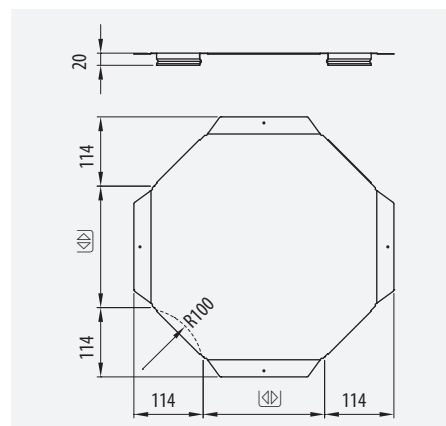

Tapa Cruce Click

Crossover Cover Click

		35-60-100	100-600		
⊙	⊕	Ref	kg/u	⊞	
PG	100	73024100	0,344	1	
	150	73024150	0,511	1	
	200	73024200	0,818	1	
	300	73024300	1,537	1	
	400	73024400	2,265	1	
	500	73024500	3,119	1	
	600	73024600	4,094	1	
GC	100	73034100	0,452	1	
	150	73034150	0,671	1	
	200	73034200	1,052	1	
	300	73034300	1,730	1	
	400	73034400	2,550	1	
	500	73034500	3,511	1	
600	73034600	4,608	1		

		35-60-100	100-600		
⊙	⊕	Ref	kg/u	⊞	
304	100	73054100	0,287	1	
	150	73054150	0,426	1	
	200	73054200	0,584	1	
	300	73054300	0,961	1	
	400	73054400	1,416	1	
	500	73054500	1,949	1	
	600	73054600	2,559	1	
316L	100	73064100	0,287	1	
	150	73064150	0,426	1	
	200	73064200	0,584	1	
	300	73064300	0,961	1	
	400	73064400	1,416	1	
	500	73064500	1,949	1	
600	73064600	2,559	1		

ETIM: EC002404