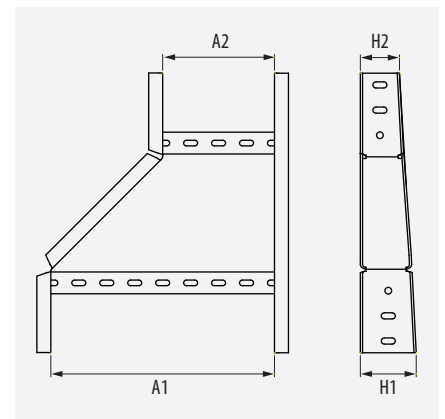

Reducción Central REP
REP Central reducer

100-600

Ⓢ	H1	H2	A1	A2	Ref	kg/u	Ⓜ
GC	70	70	200	100	82002425	3,900	1
	100	70	400	200	82002426	5,000	1
	120	100	600	400	82002427	6,600	1

Ⓜ Bajo pedido, consultar disponibilidad
On request, check availability

Reducción Derecha REP
REP Right Reducer

100-600

Ⓢ	H1	H2	A1	A2	Ref	kg/u	Ⓜ
GC	70	70	200	100	82002407	3,900	1
	100	70	400	200	82002420	5,000	1
	120	100	600	400	82002421	6,600	1

Ⓜ Bajo pedido, consultar disponibilidad
On request, check availability

Reducción Izquierda REP
REP Left Reducer

100-600

Ⓢ	H1	H2	A1	A2	Ref	kg/u	Ⓜ
GC	70	70	200	100	82002422	3,900	1
	100	70	400	200	82002423	5,000	1
	120	100	600	400	82002424	6,600	1

Ⓜ Bajo pedido, consultar disponibilidad
On request, check availability