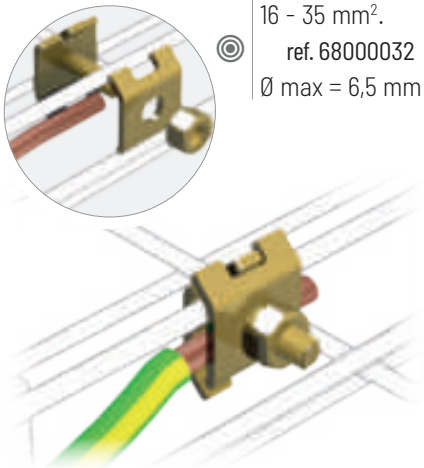

ETIM: EC001000

+ ⓘ 038
 Conexión Equipotencial
Bonding Connection

Solucionado
Solution

⊙ 50 - 110 mm²
 Ø máx. = 8,0 mm

⊙ 16 - 35 mm².
 ref. 68000032
 Ø max = 6,5 mm

⊙ 36 - 45 mm².
 ref. 68000033
 Ø max = 7,5 mm