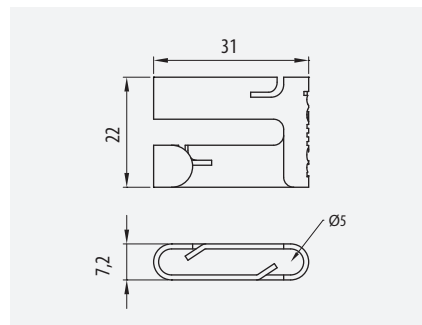

⊙	Ref	kg/u	⊠
EZ	64010072	0,006	50
GC	64030072	0,007	50
BK8	64080072	0,006	50

ETIM: EC002413