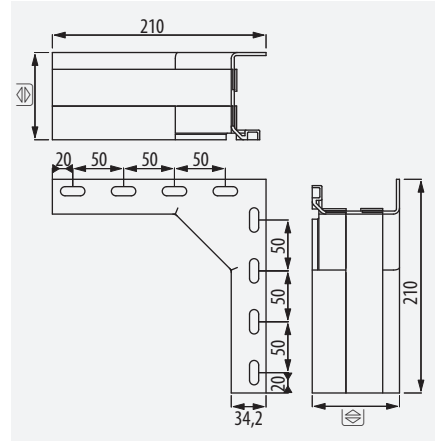

Cambio de nivel cóncavo CNC

Inside riser

[ ] • [ ] 60 - 100 • [ ] 100 - 600							
[ ]	[ ]	C	R	Ref	kg/u	[ ]	[ ]
60	100	315	100	82003705	0,817	2	
60	150	315	100	82003706	1,008	2	
60	200	315	100	82003707	1,248	2	
60	300	315	100	82003708	1,834	2	
60	400	315	100	82003709	2,225	2	
100	200	425	120	82003710	2,602	2	
100	300	425	120	82003711	3,317	2	
100	400	425	120	82003712	4,140	1	
100	500	425	120	82003713	4,997	1	
100	600	425	120	82003714	6,053	1	

Tapa Curva Cambio Nivel CNC

Inside riser Cover

[ ] • [ ] 60 - 100 • [ ] 100 - 600							
[ ]	[ ]	C	R	Ref	kg/u	[ ]	[ ]
60	100	315	100	82003715	0,261	2	
60	150	315	100	82003716	0,373	2	
60	200	315	100	82003717	0,487	2	
60	300	315	100	82003718	0,880	2	
60	400	315	100	82003719	1,156	2	
100	200	425	120	82004064	0,640	2	
100	300	425	120	82004065	1,160	2	
100	400	425	120	82004066	1,520	1	
100	500	425	120	82003720	2,041	1	
100	600	425	120	82003721	2,610	1	

Unión derivación

T-joint

[ ] • [ ] 60 - 100			
[ ]	Ref	kg/u	[ ]
60	81000288	0,192	4
100	81000289	0,253	4

ETIM: EC002401

Tapa final

End cover

[ ] • [ ] 60 - 100 • [ ] 100 - 600							
[ ]	[ ]	Ref	kg/u	[ ]	[ ]	[ ]	[ ]
60	100	82003681	0,061	4			
60	150	82003682	0,075	2			
60	200	82003683	0,091	2			
60	300	82003684	0,121	2			
60	400	82003685	0,151	2			
100	200	82003686	0,133	2			
100	300	82003687	0,198	2			
100	400	82003739	0,220	2			
100	500	82003740	0,264	2			
100	600	82003741	0,308	2