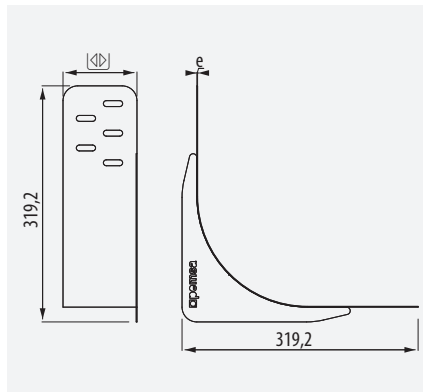

60-100 • 60-600

Ref	kg/u	u
EZ 60 82003330	0,350	1
EZ 100 82003328	0,517	1
EZ 150 82003453	0,727	1
GC 60 82003332	0,379	1
GC 100 82003329	0,560	1
GC 150 82003455	0,787	1