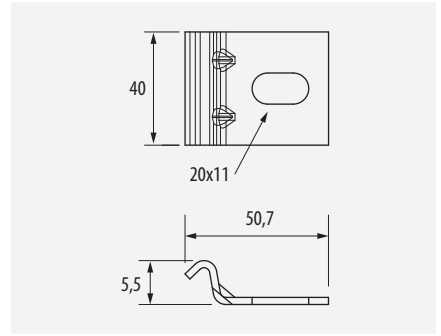

Fijación **nemaband**®

Hold Down Clamp **nemaband**®

		•	•	100-150	•	•	100-1000
Ⓢ	Ⓢ			Ref	kg/u		Ⓢ
GC	70			82002746	0,047		10

Ⓢ Bajo pedido, consultar disponibilidad
On request, check availability