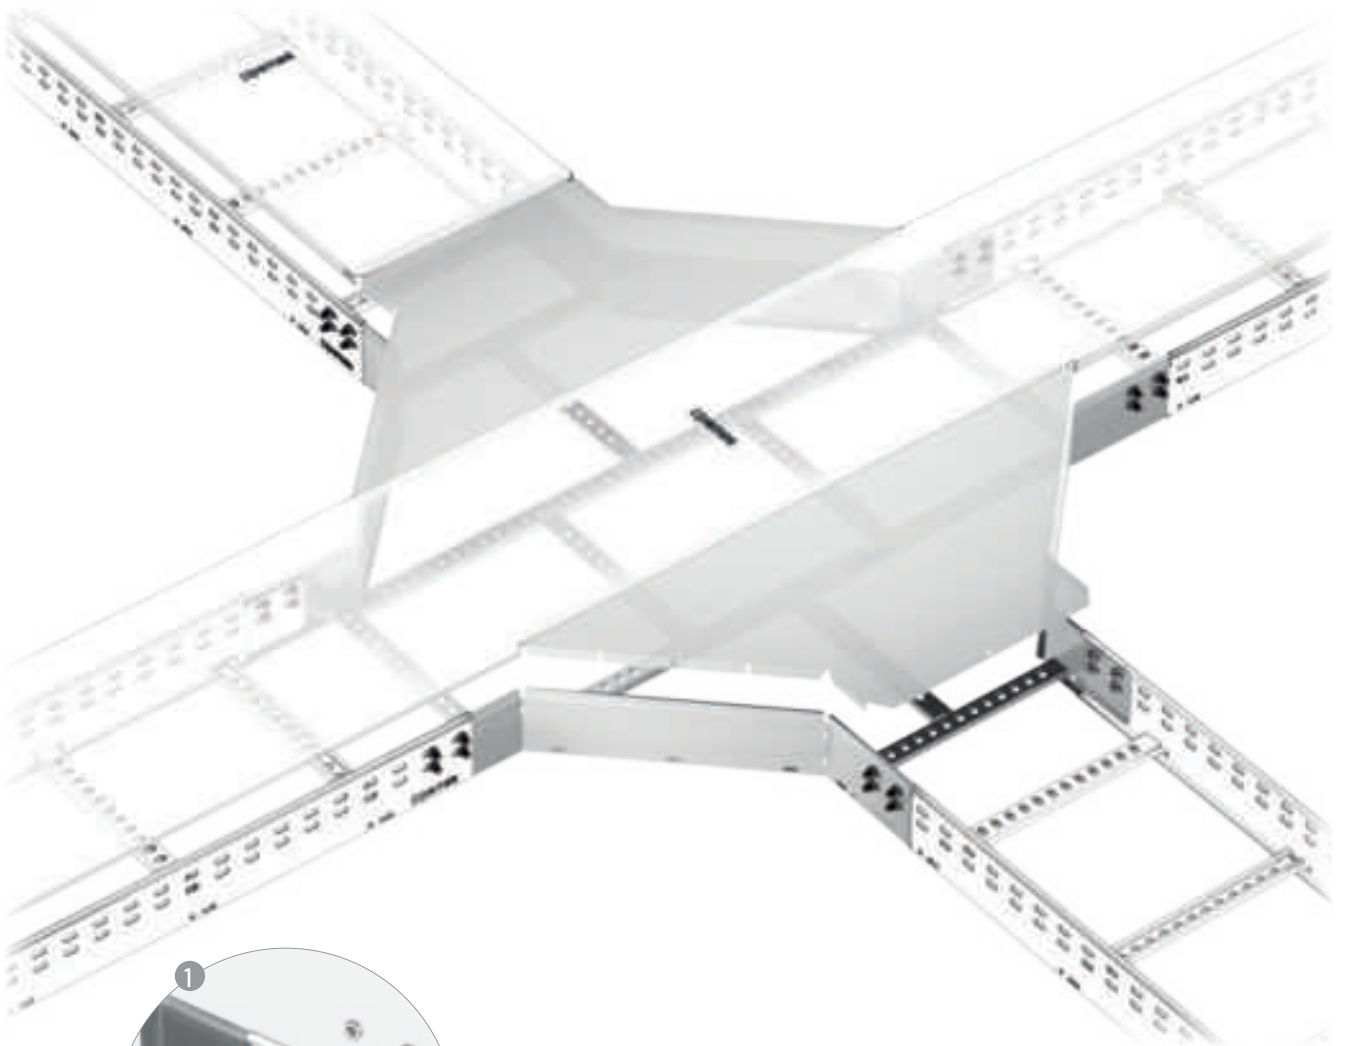

ETIM: EC001559

	x 2	± 132
	x 1	± 120

**Sistema Click.
¡Sin uniones!**

*Click System.
No Couplers needed*

	x 8	± 118
---	-----	-------

**Borde Seguridad.
¡Protege los cables!**

Safety Edge. Protects the cables