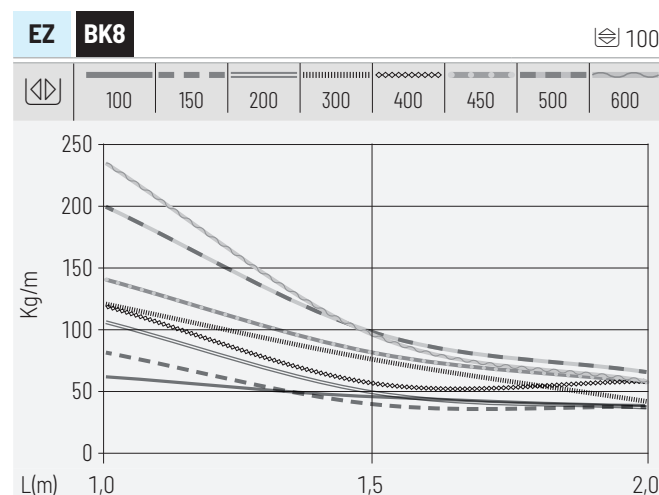

mm²	60									100								
	60-2	100	150	200	300	400	450	500	600	100	150	200	300	400	450	500	600	
	2.492	4.442	6.976	9.586	14.420	19.540	22.100	24.660	29.780	7.742	12.352	16.596	25.716	34.836	39.396	43.956	53.076