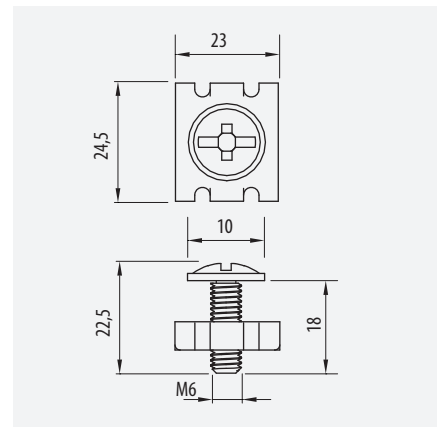

Part Clamp Kit Rejiband 60x60-2

⊠ • ⊠ 60 • ⊠ 60			
Ⓢ	Ref	kg/u	⊠
EZ	64010058	0,014	25
GC	64030058	0,015	25
316L	64060058	0,014	25
BK8	64080058	0,014	25

ETIM: EC002413

Tuerca Rail

Plain Channel Nut

⊠ • ⊠ 41x21 • 41x41				
Ⓢ	M	Ref	kg/u	⊠
EZ	M6	67020055	0,039	100
	M8	67010056	0,039	100
GC	M6	67030054	0,040	100
	M8	67030056	0,040	100
316L	M6	67060054	0,039	100
	M8	67060056	0,039	100
	M10	67060058	0,037	100