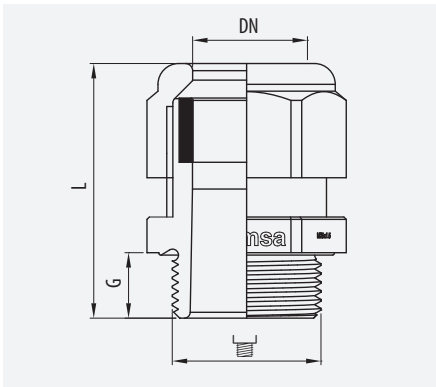

PA 6+TPV	-20°/+100°	68	OK

ETIM:EC000441

Prensaestopas IRIS-P Long
IRIS-P Long Cable Gland

DN	Thread	G	L	Wrench	RAL 7035	kg/u	Box
3/6,5	PG7	24	15	15	21044007	0,004	100
4/8	PG9	28	15	19	21044009	0,007	100
5/10	PG11	29	15	22	21044011	0,008	100
6/12	PG13	29	15	24	21044013	0,010	100
10/14	PG16	33	15	27	21044016	0,013	100
13/18	PG21	38	15	33	21044021	0,022	50
3/6,5	M12	24	15	15	21045120	0,005	100
4/8	M16	28	15	19	21045160	0,011	100
5/10	M16	29	15	22	21045161	0,009	100
6/12	M20	29	15	24	21045200	0,011	100
10/14	M20	33	15	27	21045201	0,014	100
13/18	M25	38	15	33	21045250	0,022	50
18/25	M32	41	18	42	21045320	0,038	25
22/32	M40	51	18	53	21045400	0,070	10