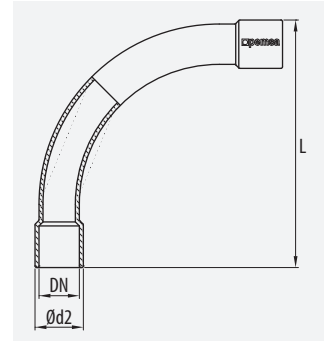

Curva 90° RPVC

90° RPVC Bend

DN	Ød2	L	RAL 7035	kg/U	📦
DN16	19	70	55017016	0,009	25
DN20	23	90	55017020	0,013	25
DN25	29	120	55017025	0,023	25
DN32	36	150	55017032	0,044	10

📄	Ⓜ	🌡	🛡	⚡
	PVC	-5/+60°	44	OK

ETIM: EC000937

Derivación T RPVC

RPVC Tee

DN	G	L	A	RAL 7035	kg/U	📦
DN16	16,5	64	42	55083016	0,011	25
DN20	20,5	76	50	55083020	0,016	25
DN25	25,5	91	60	55083025	0,020	25
DN32	30,5	108	72	55083032	0,032	15

📄	Ⓜ	🌡	🛡	⚡
	PVC	-5/+60°	44	OK

ETIM: EC000937

Codo RPVC 90°

RPVC 90° Elbow

DN	G	L	RAL 7035	kg/U	📦
DN16	16,5	42	55073016	0,009	25
DN20	20,5	50	55073020	0,013	25
DN25	25,5	60	55073025	0,023	25
DN32	30,5	72	55073032	0,044	15

📄	Ⓜ	🌡	🛡	⚡
	PVC	-5/+60°	44	OK

ETIM: EC000936

Curva flexible FRPVC

Flexible Bend FRPVC

DN	Ød2	L	RAL 7035	kg/U	📦
DN16	17	275	55091016	0,016	20
DN20	21,3	275	55091020	0,021	20
DN25	26,7	390	55091025	0,045	10
DN32	33,4	390	55091032	0,053	10

📄	Ⓜ	🌡	🛡	⚡
	PVC	-5/+60°	44	OK

ETIM: EC001493