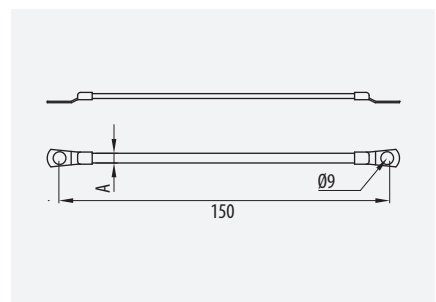

megaband®

ACC

pemsa

Tuerca Raíl megaband®

Plain Channel Nut megaband®

60-150 • 100-1000				
Ⓢ	M	Ref	kg/u	u
EZ	M8	67010072	0,031	100
	M6	67030071	0,031	100
GC	M8	67030072	0,031	100
	M8	67060071	0,031	100
316L	M8	67060071	0,031	100
	M10	67060072	0,031	100

ETIM: EC000482

Derivación Empalme

Side Connector

60-120 • 60-1000				
Ⓢ	A	Ref	kg/u	u
GC	60	93930202	1,126	1
	100	93930204	1,680	1
	120	93930205	1,914	1

ETIM: EC002935

Abrazadera Cables

Metal Cable Clamp

60-150 • 100-1000				
Ⓢ	A	Ref	kg/u	u
GC	DN10	93930110	0,042	1
	DN15	93930115	0,048	1
	DN20	93930120	0,062	1
	DN25	93930125	0,073	1
	DN32	93930132	0,085	1
	DN40	93930140	0,099	1
	DN45	93930145	0,110	1
	DN50	93930150	0,161	1
	DN60	93930160	0,185	1
	DN70	93930170	0,211	1
	DN80	93930180	0,243	1
DN90	93930190	0,277	1	

ETIM: EC002935

Borna Equipotencialidad

Bonding Connector

60-150 • 100-1000					
Ⓢ	A (mm²)	∅ máx (mm)	Ref	kg/u	u
LAT	16-50	8,0	68000034	0,024	20
	50-110	11,5	68000035	0,043	20

ETIM: EC002935

Conector Trenzado

Earth Continuity Connector

60-150 • 100-1000				
Ⓢ	A (mm²)	Ref	kg/u	u
LAT	12	68000036	0,014	10
	16	68000037	0,020	10

ETIM: EC002935