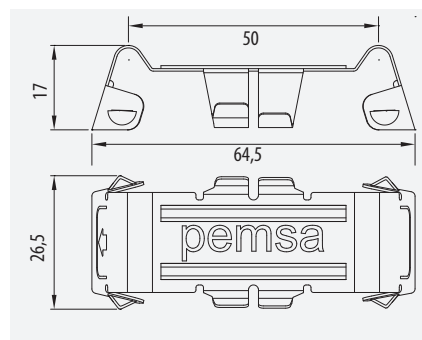

Clip Fijación Rail

Strut Clip

35-60-100-150 • 100-600			
Ⓢ	Ref	kg/u	📦
316L	67060050	0,008	100

ETIM: EC000483