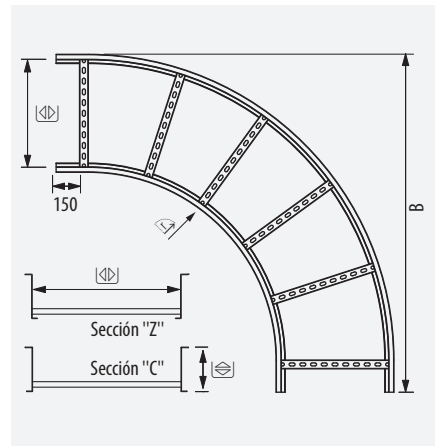

Fijación **nemaband**®

Hold Down Clamp **nemaband**®

		•	•	100-150	•	•	100-1000
Ⓢ	Ⓢ			Ref	kg/u		Ⓢ
GC	70			82002746	0,047		10

Ⓢ Bajo pedido, consultar disponibilidad
On request, check availability

Fijación Base **nemaband**®

Hold Down Clamp **nemaband**®

		•	•	100-150	•	•	100-1000
Ⓢ	Ⓢ			Ref	kg/u		Ⓢ
GC	100			82002747	0,139		4
	150			82002748	0,147		18

Ⓢ Bajo pedido, consultar disponibilidad
On request, check availability

Curva 90° **nemaband**®

90° Bend **nemaband**®

		•	•	100-150	•	•	100-1000
Ⓢ	Ⓢ			B	Ref	kg/u	Ⓢ
int 300mm • Ⓢ GC • Perfil/Perfil C-Z							
100	150	625		82002821	4,920		1
	300	775		82002822	6,662		1
	450	925		82002823	8,879		1
	600	1075		82002824	10,621		1
	750	1225		82002825	13,549		1
	900	1375		82002826	15,528		1
150	150	625		82002827	6,424		1
	300	775		82002828	8,366		1
	450	925		82002829	10,782		1
	600	1075		82002830	12,723		1
	750	1225		82002831	15,850		1
	900	1375		82002832	18,029		1
int 600mm • Ⓢ GC • Perfil/Perfil C-Z							
100	150	925		82002833	7,624		1
	300	1075		82002834	9,366		1
	450	1225		82002835	11,820		1
	600	1375		82002836	13,799		1
	750	1525		82002837	15,779		1
	900	1675		82002838	17,758		1
150	150	925		82002839	9,926		1
	300	1075		82002840	11,867		1
	450	1225		82002841	14,520		1
	600	1375		82002842	16,699		1
	750	1525		82002843	18,878		1
	900	1675		82002844	21,057		1

Ⓢ Bajo pedido, consultar disponibilidad
On request, check availability