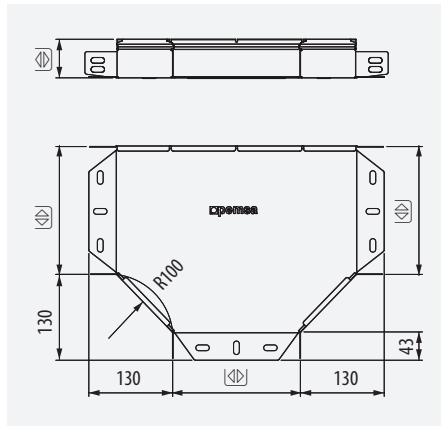

T Click

Tee Click

ETIM: EC002401

35-60-100 • 100-600					
Ⓢ	⊕	⊕	Ref	kg/u	⊞
PG	35	100	70022110	0,347	1
	35	150	70022115	0,518	1
	35	200	70022120	0,823	1
	35	300	70022130	1,153	1
	60	100	70022210	0,450	1
	60	150	70022215	0,621	1
	60	200	70022220	0,949	1
	60	300	70022230	1,484	1
	60	400	70022240	2,126	1
	60	500	70022250	3,290	1
	60	600	70022260	4,275	1
	100	100	70022410	0,581	1
	100	200	70022420	1,120	1
	100	300	70022430	1,667	1
100	400	70022440	2,324	1	
100	500	70022450	3,533	1	
100	600	70022460	4,536	1	
GC	35	100	70032110	0,457	1
	35	150	70032115	0,682	1
	35	200	70032120	1,060	1
	35	300	70032130	1,730	1
	60	100	70032210	0,592	1
	60	150	70032215	0,816	1
	60	200	70032220	1,223	1
	60	300	70032230	1,910	1
	60	400	70032240	2,737	1
	60	500	70032250	3,705	1
	60	600	70032260	4,815	1
	100	100	70032410	0,809	1
	100	200	70032420	1,201	1
	100	300	70032430	1,787	1

35-60-100 • 100-600						
Ⓢ	⊕	⊕	Ref	kg/u	⊞	
GC	100	400	70032440	2,491	1	
	100	500	70032450	3,755	1	
	100	600	70032460	4,820	1	
	60	100	82003791	0,570	1	
AZ+	60	150	82003792	0,790	1	
	60	200	82003793	1,040	1	
	60	300	82003794	1,640	1	
	60	400	82003795	2,390	1	
	60	500	82003796	3,240	1	
	60	600	82003797	4,420	1	
	100	100	82004273	0,762	1	
	100	200	82004274	1,260	1	
	100	300	82004275	1,890	1	
	100	400	82004276	2,660	1	
	100	500	82004277	3,530	1	
	100	600	82004278	4,510	1	
	304	60	100	70052210	0,368	1
		60	150	70052215	0,506	1
60		200	70052220	0,664	1	
60		300	70052230	1,039	1	
60		400	70052240	1,493	1	
60		500	70052250	2,025	1	
316L	60	600	70052260	2,636	1	
	60	100	70062210	0,368	1	
	60	150	70062215	0,506	1	
	60	200	70062220	0,664	1	
	60	300	70062230	1,039	1	
	60	400	70062240	1,493	1	
	60	500	70062250	2,025	1	
60	600	70062260	2,636	1		

Bajo pedido, consultar disponibilidad
On request, check availability