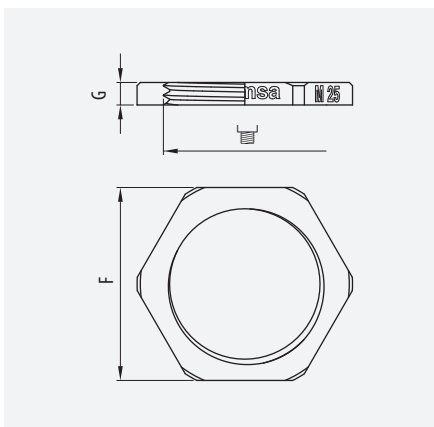

📄	Ⓜ	🌡️	🚫
PA6		-25/+105°	OK

ETIM: EC000129

Tuerca TCM

TCM Nut

🔑	G	🔑	LN	kg/u	📦
PG 7	2,8	15	40010007	0,002	100
PG 9	2,8	18	40010009	0,002	100
PG11	3,0	21	40010011	0,003	100
PG13	3,0	23	40010013	0,003	100
PG16	3,0	26	40010016	0,005	100
PG21	3,5	32	40010021	0,007	100
PG29	4,0	41	40010029	0,013	50
PG36	5,0	51	40010036	0,021	25
PG42	5,0	60	40010042	0,030	25
PG48	5,5	64	40010048	0,034	25
M12	2,8	15	40011120	0,002	100
M16	2,8	19	40011160	0,003	100
M20	3,0	24	40011200	0,004	100
M25	3,5	30	40011250	0,009	100
M32	4,0	36	40011320	0,011	50
M40	5,0	46	40011400	0,019	25
M50	5,0	60	40011500	0,026	25
M63	6,0	70	40011630	0,055	25