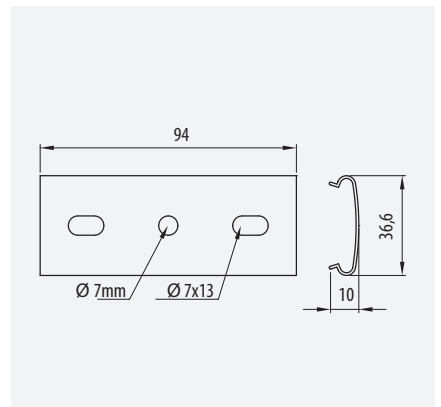

60-100-150 • 60-600

Ref	kg/u	u
68000040	0,010	20

ETIM: EC002935