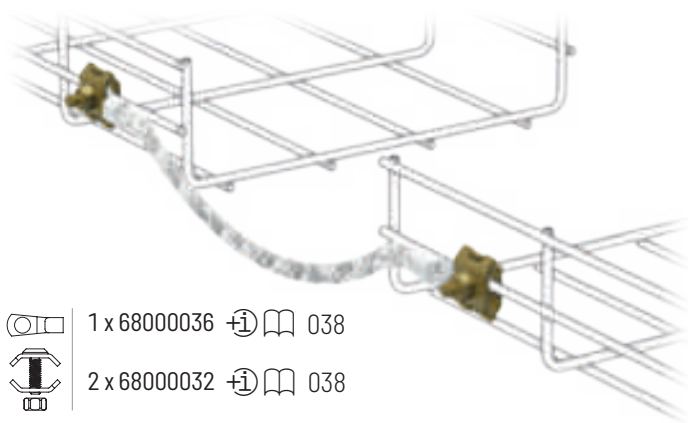

1 x 68000036 + ⓘ 038
2 x 68000032 + ⓘ 038