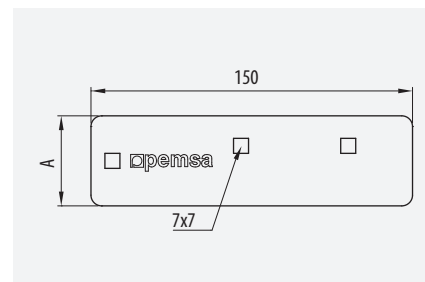

Bisagra pemsaband®

pemsaband® Riser/Dropper

□ • ⊕ 35-60-100 • Ⓢ 60-600				
Ⓢ	A	Ref	kg/u	Ⓢ
PG	35	71021006	0,028	4
	60	71022006	0,073	4
GC	35	71031006	0,031	4
	60	71032006	0,079	4
304	60	93950012	0,057	8
316L	60	93960012	0,057	8

ETIM: EC002413