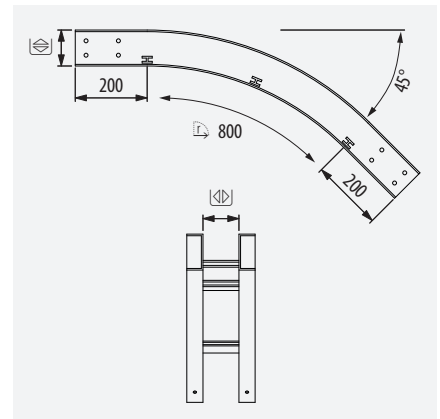

Cambio de Nivel Convexo 3° CNV MGB CPS

MGB CPS 30° Outside Riser

		100 • 200-600		
⊖	⊕	AL	kg/u	⊞
100	200	82002311	4,200	1
	300	82002312	4,400	1
	400	82002313	4,700	1
	600	82002314	5,200	1

ETIM: EC002399

⊞ Bajo pedido, consultar disponibilidad
On request, check availability

ESP-2208-5

Cambio de Nivel Convexo 45° CNV MGB CPS

MGB CPS 45° Outside Riser

		100 • 200-600		
⊖	⊕	AL	kg/u	⊞
100	200	82002315	5,100	1
	300	82002316	5,400	1
	400	82002317	5,600	1
	600	82002318	6,200	1

ETIM: EC002399

⊞ Bajo pedido, consultar disponibilidad
On request, check availability

ESP-2208-5

Cambio de Nivel Convexo 90° CNV MGB CPS

MGB CPS 90° Outside Riser

		100 • 200-600		
⊖	⊕	AL	kg/u	⊞
100	200	82002319	8,300	1
	300	82002320	8,700	1
	400	82002321	9,200	1
	600	82002322	10,100	1

ETIM: EC002399

⊞ Bajo pedido, consultar disponibilidad
On request, check availability

ESP-2208-5