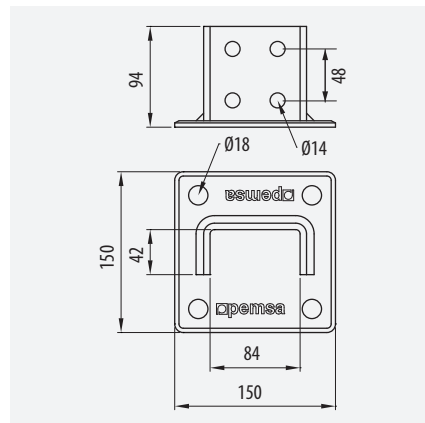

Unión Escuadra Doble Nº 15

Double 90° Bracket Nº 15

• 41x21 • 41x41			
Ⓢ	Ref	kg/u	u
GC	67030215	0,291	1

ETIM: EC000482

242 M15

Unión Escuadra Lateral 90° Nº 16

90° Tee Bracket Nº 16

• 41x21 • 41x41			
Ⓢ	Ref	kg/u	u
GC	67030216	0,291	1

ETIM: EC000482

242 M16

Placa Soporte Vertical 41x41

Channel Floor Boss 41x41

• 41x21 • 41x41			
Ⓢ	Ref	kg/u	u
GC	67030064	1,451	1

ETIM: EC000482

242 M17

Placa Soporte Vertical 41x82

Channel Floor Boss 41x82

• 41x21 • 41x82			
Ⓢ	Ref	kg/u	u
GC	67030164	2,901	1

ETIM: EC000482

242 M18