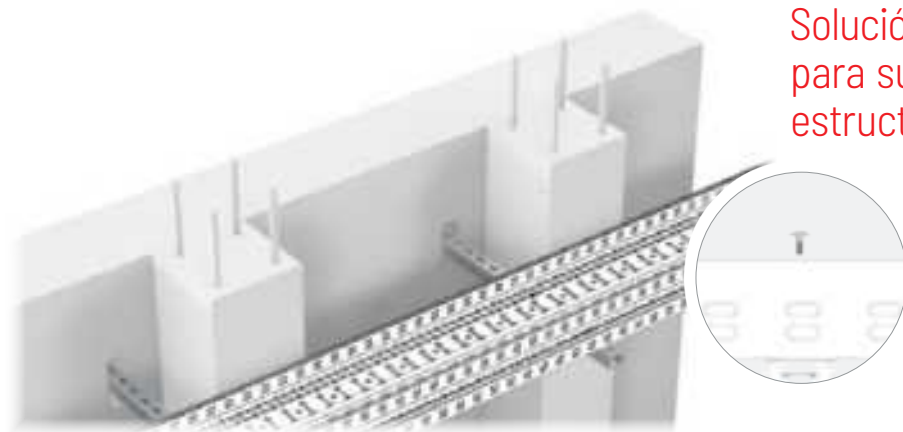

Solución para superar obstáculos estructurales

Solution to overcome obstacles

	M6x30	x2		252
	M10	x2		253
	M8	x2		254