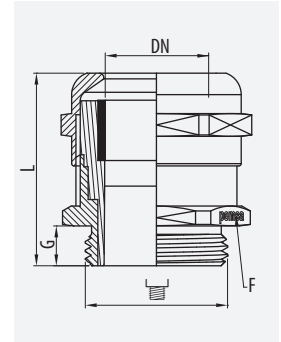

📄	Ⓜ	🌡	🛡	⊗
PA6+TPV	-20°/+100°	65	OK	

ETIM:EC000441

Prensaestopas IRIS-M IMC Inserto MultiCable

IRIS-M IMC Multicable Insert Gland

⊗	⌘	⌘	G	L	⚙	LN	kg/u	📦
2	3	PG 9	6	27	17	21230009	0,025	50
2	4	PG11	6	28	20	21230011	0,028	50
2	3	M16	7	28	18	21231160	0,026	50
2	5	PG11	6	28	20	21330011	0,028	50
2	6	PG13	6,5	29,5	22	21330013	0,031	50
2	7	PG16	6,5	30,5	24	21330016	0,039	50
2	9	PG21	7	32	30	21330021	0,060	50
2	6	M20	8	31	22	21331200	0,042	50
2	7	M25	8	32	27	21331250	0,058	25
2	9	M32	9	34	34	21331320	0,101	25
3	3	PG 9	6	27	17	21430009	0,025	50
3	7	PG21	7	32	30	21430021	0,060	50
3	3	M16	7	28	18	21431160	0,026	50
3	7	M32	9	34	34	21431320	0,101	25
3	5	PG11	6	28	20	21530011	0,028	50
3	5	PG13	6,5	29,5	22	21530013	0,031	50
3	6	PG16	6,5	30,5	24	21530016	0,039	50
3	8	PG21	7	32	30	21530021	0,060	50
3	5	M20	8	31	22	21531200	0,042	50
3	6	M25	8	32	27	21531250	0,058	25
3	8	M32	9	34	34	21531320	0,101	25
4	9	PG29	8	39	40	21430029	0,128	25
4	9	M40	9	40	43	21431400	0,163	10
4	3	PG 9	6	27	17	21630009	0,025	50
4	5	PG16	6,5	30,5	24	21630016	0,039	50
4	7	PG21	7	32	30	21630021	0,060	50
4	3	M16	7	28	18	21631160	0,026	50
4	5	M25	8	32	27	21631250	0,058	25
4	7	M32	9	34	34	21631320	0,101	25
8	4	PG21	7	32	30	21830021	0,060	50
8	4	M32	9	34	34	21831320	0,101	25
16	3	PG29	8	39	40	21830029	0,130	25
16	3	M40	9	40	43	21831400	0,165	10