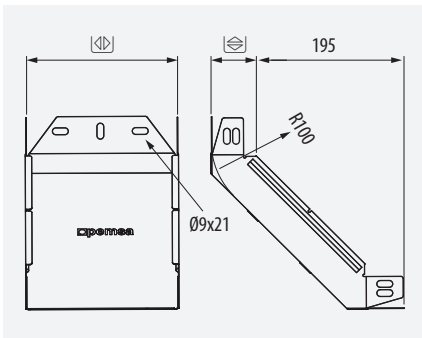

Cambio de Nivel CNC Click

Inside Riser Click

ETIM: EC002400

□ • ⊕ 35-60-100 • ⊕ 60-600					
⊕	⊕	⊕	Ref	kg/u	⊕
PG	35	100	70025110	0,248	1
	35	150	70025115	0,340	1
	35	200	70025120	0,561	1
	35	300	70025130	0,790	1
	60	60	70025206	0,276	1
	60	100	70025210	0,356	1
	60	150	70025215	0,452	1
	60	200	70025220	0,548	1
	60	300	70025230	0,862	1
	60	400	70025240	1,085	1
	60	500	70025250	1,495	1
	60	600	70025260	1,790	1
	100	100	70025410	0,472	1
	100	200	70025420	0,873	1
100	300	70025430	1,121	1	
100	400	70025440	1,368	1	
100	500	70025450	1,846	1	
100	600	70025460	2,128	1	
GC	35	100	70035110	0,331	1
	35	150	70035115	0,453	1
	35	200	70035120	0,641	1
	35	300	70035130	0,903	1
	60	100	70035210	0,468	1
	60	150	70035215	0,593	1
	60	200	70035220	0,822	1
	60	300	70035230	1,109	1
	60	400	70035240	1,396	1
	60	500	70035250	1,683	1
	60	600	70035260	1,970	1
	100	100	70035410	0,630	1
	100	200	70035420	0,936	1
	100	300	70035430	1,201	1

□ • ⊕ 35-60-100 • ⊕ 60-600						
⊕	⊕	⊕	Ref	kg/u	⊕	
GC	100	400	70035440	1,466	1	
	100	500	70035450	1,962	1	
	100	600	70035460	2,262	1	
	60	60	82003813	0,1890	1	
AZ+	60	100	82003814	0,3790	1	
	60	150	82003815	0,4808	1	
	60	200	82003816	0,5818	1	
	60	300	82003817	0,7861	1	
	60	400	82003818	1,2992	1	
	60	500	82003819	1,5664	1	
	60	600	82003820	1,8336	1	
	100	100	82004286	0,688	1	
	100	200	82004287	0,983	1	
	100	300	82004288	1,260	1	
	100	400	82004289	1,540	1	
	100	500	82004290	1,820	1	
	100	600	82004291	2,090	1	
	304	60	100	70055210	0,297	1
60		150	70055215	0,377	1	
60		200	70055220	0,456	1	
60		300	70055230	0,616	1	
60		400	70055240	0,775	1	
60		500	70055250	0,934	1	
60	600	70055260	1,094	1		
316L	60	100	70065210	0,297	1	
	60	150	70065215	0,377	1	
	60	200	70065220	0,456	1	
	60	300	70065230	0,616	1	
	60	400	70065240	0,775	1	
	60	500	70065250	0,934	1	
60	600	70065260	1,094	1