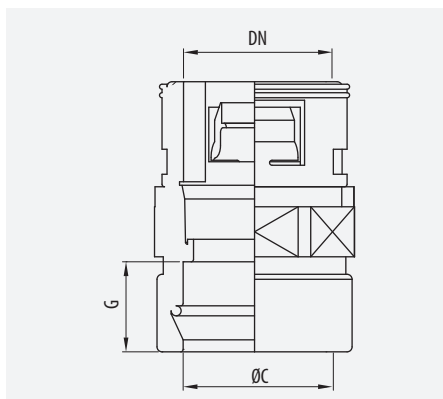

Racor AT

AT Connector

DN		G	RAL 7011	RAL 9005	kg/u	
DN17	M20	15,0	31151420	32151420	0,034	30
DN17	M25	14,5	31151425	32151425	0,045	30

PA6 / LN	-25/+105°	67	OK

ETIM: EC001176