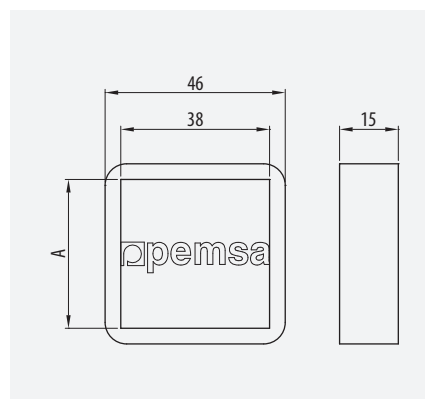

Tapón Final Rail

Channel End Plug

• 41x21 • 41x41			
A	Ref	kg/u	
41	68000074	0,021	100
21	68000075	0,021	100

ETIM: EC000475