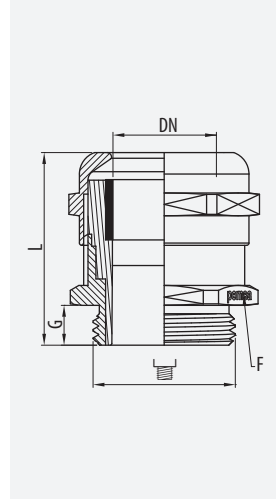

LN+NBR	-20°/+100°	68	OK	

ETIM:EC000441

Prensaestopas IRIS-M Long

IRIS-M Long Cable Gland

DN		L	G		LN	
3/6,5	PG7	22,0	10	25	21036007	100
4/8	PG9	23,0	10	27	21036009	50
5/10	PG11	24,5	10	28	21036011	50
6/12	PG13	26,5	10	29,5	21036013	50
10/14	PG16	28,0	10	30,5	21036016	50
13/18	PG21	31,5	12	32	21036021	25
18/25	PG29	38,0	12	39	21036029	20
22/32	PG36	43,0	14	47	21036036	10
30/38	PG42	47,0	18	49	21036042	5
34/44	PG48	48,0	18	52	21036048	5
3/6,5	M12	34,0	12	14	21037120	100
4/8	M16	35,0	12	18	21037160	50
6/12	M20	38,5	12	22	21037200	50
10/14	M25	40,0	12	27	21037250	25
13/18	M32	45,5	14	34	21037320	20
18/25	M40	52,0	14	43	21037400	10
22/32	M50	57,0	14	55	21037500	5
34/44	M63	66,0	18	68	21037630	5