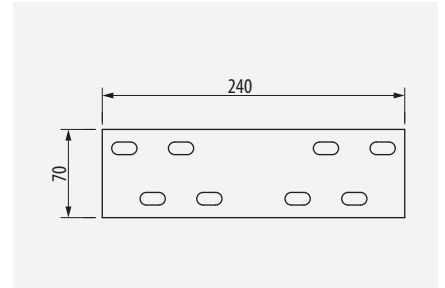

* Disponible en otras medidas. *Available in other sizes*

☒ Bajo pedido / *On request*

Unión Recta nemaband®
Coupler nemaband®

	•	⊗	100-150	•	⊗	100-1000
GC	Ref	kg/u	u			
70	82002736	0,270	20			

⚠ Bajo pedido, consultar disponibilidad
On request, check availability