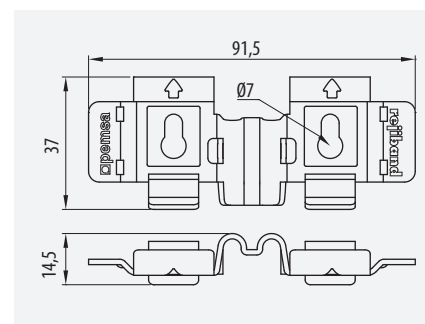

Union Click Rápida

Fast Click Joint

60-100 • 60-600

Ref	kg/u	u
EZ 64010035	0,043	50
GC 64030035	0,043	50
BK8 64080035	0,043	50