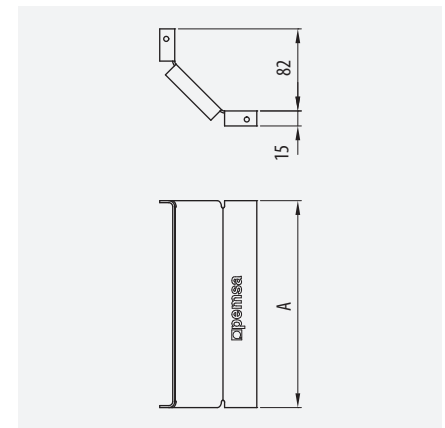

Cambio de Nivel CNC PQ

PQ Inside Riser

ETIM: EC002400

[A] • [B] 15-30-50-60 • [C] 50-600					
Ⓢ	[D]	[E]	Ref	kg/u	[F]
GC	15	100	70243010	0,451	1
	15	150	70243015	0,651	1
	15	200	70243020	0,865	1
	15	300	70243030	1,279	1
	30	100	70243110	0,577	1
	30	150	70243115	0,798	1
	30	200	70243120	1,035	1
	30	300	70243130	1,491	1
	30	400	70243140	1,927	1
	30	500	70243150	2,404	1
	30	600	70243160	2,841	1
	50	100	70243210	0,767	1
	50	150	70243215	1,016	1
	50	200	70243220	1,281	1
	50	300	70243230	1,793	1
	50	400	70243240	2,286	1
	50	500	70243250	2,818	1
	50	600	70243260	3,311	1
	60	100	70243310	0,871	1
	60	150	70243315	1,133	1
	60	200	70243320	1,412	1
	60	300	70243330	1,951	1
	60	400	70243340	2,472	1
	60	500	70243350	3,033	1
60	600	70243360	3,553	1	

[A] • [B] 30-60 • [C] 50-600					
Ⓢ	[D]	[E]	Ref	kg/u	[F]
AL	30	100	82002348	0,420	1
	30	200	82002349	0,730	1
	30	300	82002350	1,040	1
	30	400	82002351	1,350	1
	30	600	82002352	1,970	1
	60	100	82002353	0,580	1
	60	200	82002354	0,910	1
	60	300	82002355	1,230	1
	60	400	82002356	1,550	1
	60	600	82002357	2,210	1

⚠ Bajo pedido, consultar disponibilidad
On request, check availability

Tapa CNC PQ

PQ Inside Riser Cover

[A] • [B] 15-30-50-60 • [C] 50-600				
Ⓢ	A	Ref	kg/u	[F]
GC	100	70343010	1,778	1
	200	70343020	3,213	1
	300	70343030	3,931	1
	400	70343040	4,649	1

ETIM: EC002402

Alta Resistencia. Instalaciones Industriales

High Resistance. Industrial Installations

GC 304 316L

reijiband®

IDEA

027