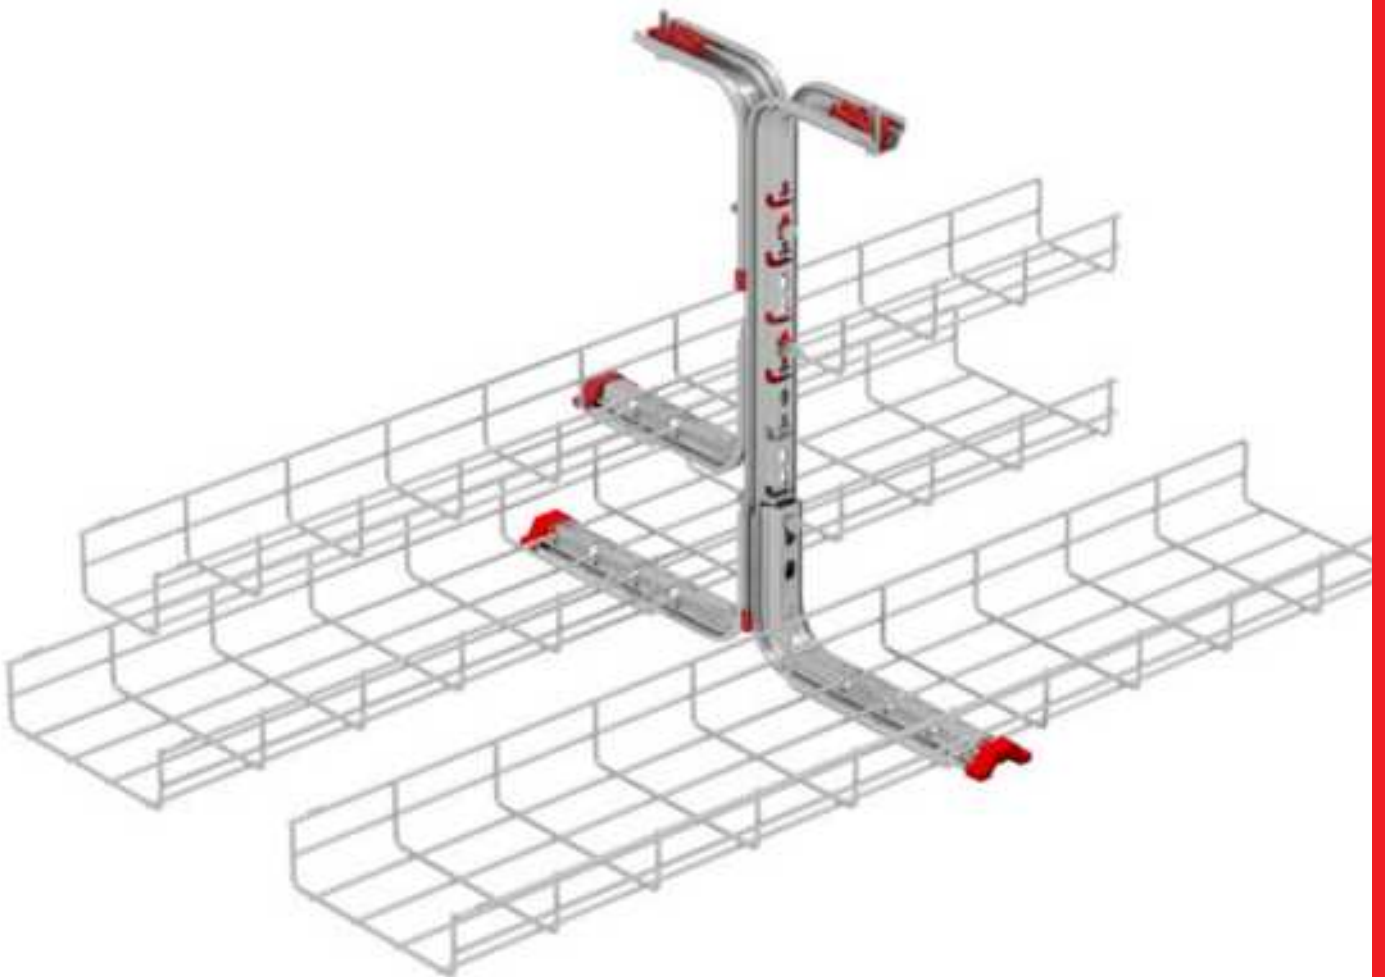

Sistemas de Soportación

Soportes, railes y estructuras
Supports, channels and structures