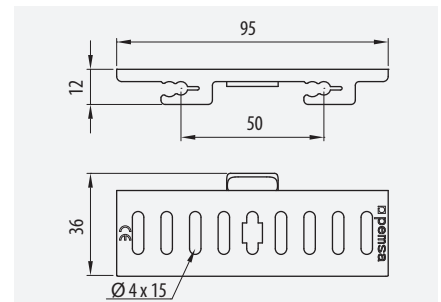

Soporte Brida

Fixing Support

• 35-60-100-150 • 60-600

Ref	kg/u	u
68000010	0,009	20
68000110	0,009	20

ETIM: EC002407

68000110: VO, UL94