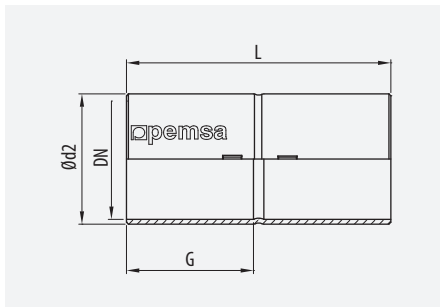

Manguito RL

RL Coupler