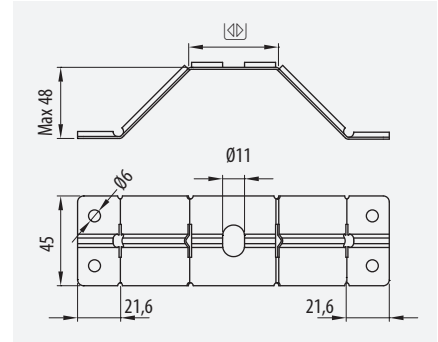

Pie Metal

Metal Foot

		35-60-100 • 60-600		
Ⓢ	⏏	Ref	kg/u	📦
PG	45	67020020	0,065	10
	90	67020120	0,081	10
GC	45	67030020	0,068	10
	90	67030120	0,085	10

ETIM: EC000022