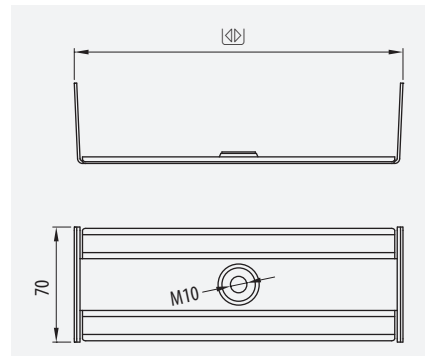

Tabique Separador Click

Click Divider

□ • ⊕ 35-60-100 • ⊕ 60-600					
Ⓢ	A	⊕	Ref	kg/m	⊠
PG	25	35	67020610	0,212	60
	50	60	67020611	0,312	48
	80	100	67020612	0,444	36
GC	25	35	67030610	0,261	60
	50	60	67030611	0,384	48
	80	100	67030612	0,541	36
AZ+	50	60	81000312	0,284	48
304	25	35	67050610	0,207	60
	50	60	67050611	0,305	48
	80	100	67050612	0,430	36
316L	25	35	67060610	0,207	60
	50	60	67060611	0,305	48
	80	100	67060612	0,430	36

ETIM: EC001000

Soporte Universal pemsaband®

pemsaband® Universal Bracket

□ • ⊕ 35-60-100 • ⊕ 60-600			
Ⓢ	Ref	kg/u	⊠
PG	70420911	0,179	10
GC	70430911	0,197	10

ETIM: EC000022

Suspensión interior pemsaband®

pemsaband® Inside Hanging Plate

□ • ⊕ 60 • ⊕ 100-400				
Ⓢ	⊕	Ref	kg/u	⊠
EZ	100	70122210	0,157	10
	150	70122215	0,198	10
	200	70122220	0,239	10
	300	70122230	0,321	10
	400	70122240	0,404	10
GC	100	70132210	0,167	10
	150	70132215	0,211	10
	200	70132220	0,255	10
	300	70132230	0,342	10
	400	70132240	0,431	10

ETIM: EC001003

A	↓ CTA ↓ (kg)	A	↓ CTA ↓ (kg)
100	40	300	20
150	35	400	Consultar
200	27		

Perfil de Protección pemsaband®

pemsaband® Profile Protector

□ • ⊕ 35-60-100 • ⊕ 60-600		
Ref	kg/u	⊠
71000000	0,032	25

ETIM: EC002935