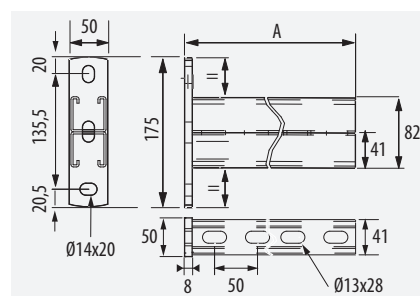

SopORTE péndulo 41x82

Cantilever arm 41x82

⏏	kg
500	376
600	318
800	247
1000	198

Ⓢ	⏏	A	Ref	kg/u	📦
EZ	500	555	82004243	3,310	1
	600	655	82004244	3,830	1
	800	855	82004245	4,580	1
	1000	1055	82004246	5,880	1
GC	500	555	82002622	3,370	1
	600	655	82002623	3,890	1
	800	855	82002624	4,930	1
	1000	1055	82002625	5,980	1

ETIM: EC001003