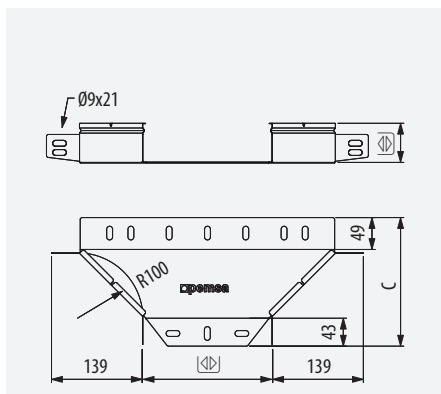

Derivación Click

Side Entry Click

ETIM: EC002401

□ • ⊕ 35-60-100 • ⊕ 60-600								
⊙	⊕	⊕	Ref	kg/u	⊕			
PG	⊕	35	100	70023110	0,215	1		
		35	150	70023115	0,259	1		
		35	200	70023120	0,357	1		
		35	300	70023130	0,462	1		
		60	60	70023206	0,212	1		
		60	100	70023210	0,265	1		
		60	150	70023215	0,310	1		
		60	200	70023220	0,414	1		
		60	300	70023230	0,519	1		
		60	400	70023240	0,624	1		
GC	⊕	60	500	70023250	0,833	1		
		60	600	70023260	0,953	1		
		100	100	70023410	0,373	1		
		100	200	70023420	0,511	1		
		100	300	70023430	0,616	1		
		100	400	70023440	0,721	1		
		100	500	70023450	0,944	1		
		100	600	70023460	1,064	1		
		GC	⊕	35	100	70033110	0,282	1
				35	150	70033115	0,343	1
35	200			70033120	0,459	1		
35	300			70033130	0,594	1		
60	100			70033210	0,347	1		
60	150			70033215	0,407	1		
60	200			70033220	0,532	1		
60	300			70033230	0,668	1		
60	400			70033240	0,803	1		
60	500			70033250	0,938	1		
GC	⊕	60	600	70033260	1,073	1		
		100	100	70033410	0,498	1		
GC	⊕	100	200	70033420	0,621	1		

□ • ⊕ 35-60-100 • ⊕ 60-600								
⊙	⊕	⊕	Ref	kg/u	⊕			
GC	⊕	100	300	70033430	0,749	1		
		100	400	70033440	0,876	1		
		100	500	70033450	1,004	1		
		100	600	70033460	1,131	1		
		AZ+	⊕	60	60	82003798	0,2705	1
60	100			82003799	0,2923	1		
60	150			82003800	0,3431	1		
60	200			82003801	0,3881	1		
60	300			82003802	0,6364	1		
60	400			82003803	0,7622	1		
60	500			82003804	0,8518	1		
60	600			82003805	0,9729	1		
100	100			82004293	0,634	1		
100	200			82004294	1,120	1		
304	⊕	100	300	82004295	1,720	1		
		100	400	82004296	2,450	1		
		100	500	82004297	3,310	1		
		100	600	82004298	4,290	1		
		304	⊕	60	100	70053210	0,237	1
				60	150	70053215	0,275	1
				60	200	70053220	0,313	1
				60	300	70053230	0,391	1
				60	400	70053240	0,468	1
				60	500	70053250	0,518	1
316L	⊕	60	600	70053260	0,592	1		
		60	100	70063210	0,237	1		
		60	150	70063215	0,275	1		
		60	200	70063220	0,313	1		
		60	300	70063230	0,391	1		
		60	400	70063240	0,468	1		
316L	⊕	60	500	70063250	0,518	1		
		60	600	70063260	0,592	1