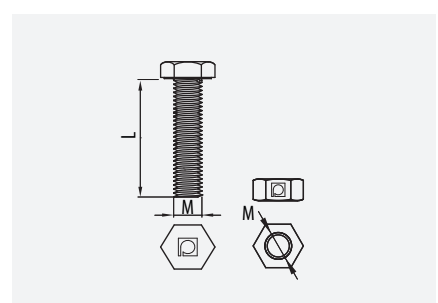

35,60,100	60-400	
Ⓢ	M	Ref	kg/u	Ⓛ
EZ	M8x65	67020092	0,040	100
GC		67030092	0,040	100
EZ	M8	67020095	0,005	100
GC		67030062	0,005	100