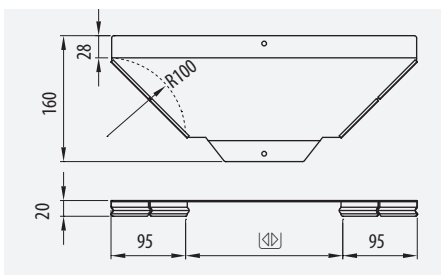

Tapa Derivación Click

Side Entry Cover Click

ETIM: EC002406

□ • ⊕ 35-60-100 • ⊕ 60-600					
⊙	⊕	Ref	kg/u	⊕	
PG	⊕	60	73023060	0,100	1
		100	73023100	0,161	1
		150	73023150	0,198	1
		200	73023200	0,236	1
		300	73023300	0,363	1
		400	73023400	0,451	1
GC	⊕	500	73023500	0,616	1
		600	73023600	0,716	1
		100	73033100	0,228	1
		150	73033150	0,280	1
		200	73033200	0,412	1
		300	73033300	0,545	1
AZ+	⊕	400	73033400	0,677	1
		500	73033500	0,809	1
		600	73033600	0,941	1
		60	82003837	0,1266	1
		100	82003838	0,1713	1
		150	82003839	0,2106	1
AZ+	⊕	200	82003840	0,2510	1
		300	82003841	0,4347	1

□ • ⊕ 35-60-100 • ⊕ 60-600							
⊙	⊕	Ref	kg/u	⊕			
AZ+	⊕	400	82003842	0,5401	1		
		500	82003843	0,6454	1		
		600	82003844	0,7502	1		
		304	⊕	100	73053100	0,134	1
150	73053150			0,165	1		
200	73053200			0,197	1		
300	73053300			0,259	1		
400	73053400			0,322	1		
500	73053500			0,385	1		
316L	⊕	600	73053600	0,448	1		
		100	73063100	0,134	1		
		150	73063150	0,165	1		
		200	73063200	0,197	1		
		300	73063300	0,259	1		
		400	73063400	0,322	1		
316L	⊕	500	73063500	0,385	1		
		600	73063600	0,448	1		

ETIM: EC002406