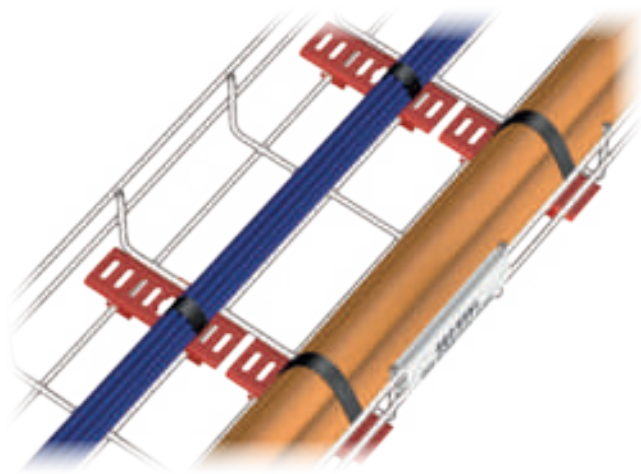

Radius Support

60-100 • 60-600

Ref	kg/u	u
EZ 60 82003330	0,350	1
EZ 100 82003328	0,517	1
EZ 150 82003453	0,727	1
GC 60 82003332	0,379	1
GC 100 82003329	0,560	1
GC 150 82003455	0,787	1

¡Reutilizable!
Reusable