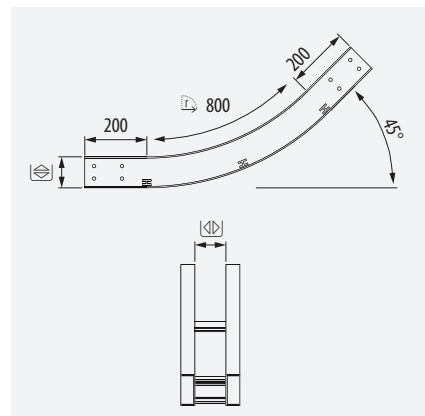

ESP-2208-5

		100 • 200-600	
AL	kg/u	u	
200	82002303	4,900	1
300	82002304	5,200	1
400	82002305	5,500	1
600	82002306	6,000	1

ETIM: EC002399

Bajo pedido, consultar disponibilidad
On request, check availability