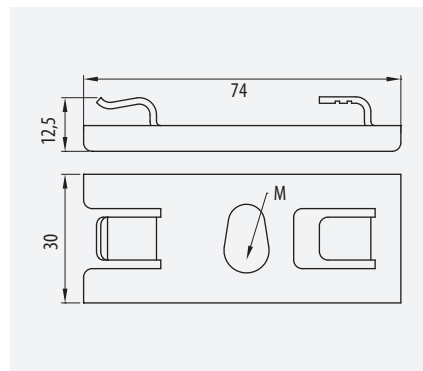

• 35-60-100 • 100-150-200

Ⓢ	M	Ref	kg/u	⊠
EZ	M6	67010143	0,046	20
	M8/M10	67010043	0,045	20
GC	M6	67030143	0,048	20
	M8/M10	67030043	0,048	20
BK8	M6	67080143	0,046	20
	M8/M10	67080043	0,045	20
316L	M6	67060143	0,045	20
	M8/M10	67060043	0,045	20

ETIM: EC001003