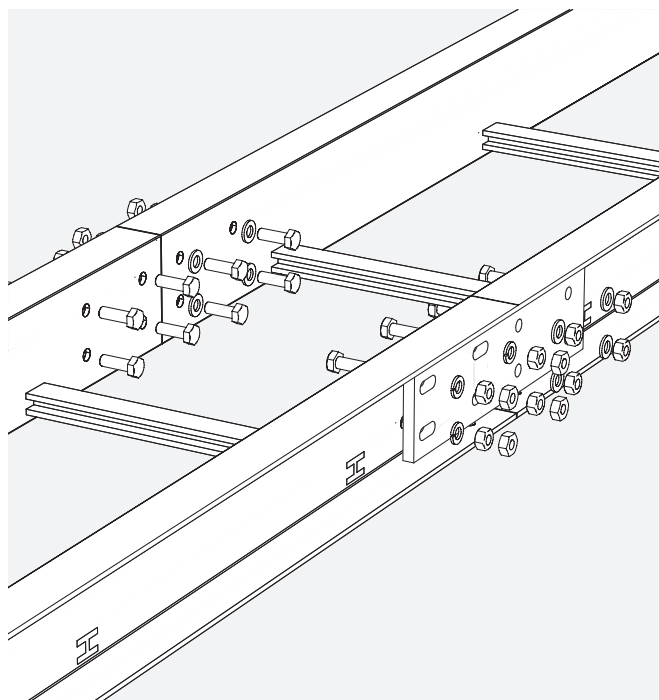

☒ 100 • ☒ 200-600 • ☒ 6000

☒	☒	AL	kg/m	☒
100	200	82000057 ☒	4,833	6
	300	82000058 ☒	5,050	6
	400	82000059 ☒	5,267	6
	600	82000060 ☒	5,717	6

☒ Bajo pedido, consultar disponibilidad

ESP-2208-5

ETIM: EC000854