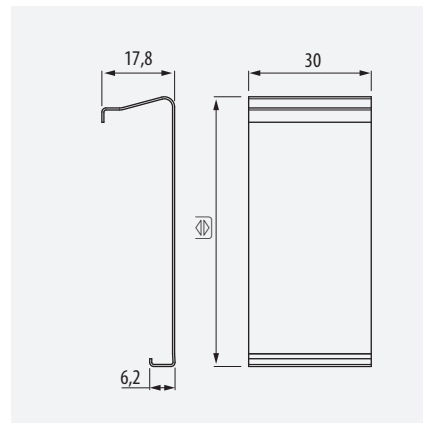

ETIM: EC002403

Fijación Tapa

Cover fixing

60-100				
⊕	⊕	Ref	kg/u	📦
304	60	81000296	0,011	50
	100	81000311	0,015	50

ETIM: EC001002

Ángulo Ajustable
Adjustable Angle

	x2		184
	x8		184

15° - 30° - 45° - 60° - 90°