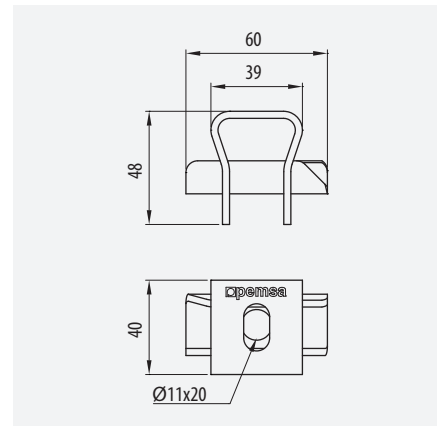

Ⓢ	Ref	kg/u	📦
GC	67030061	0,152	1

ETIM: ECO01003

↓ CTA ↓ (kg)	127