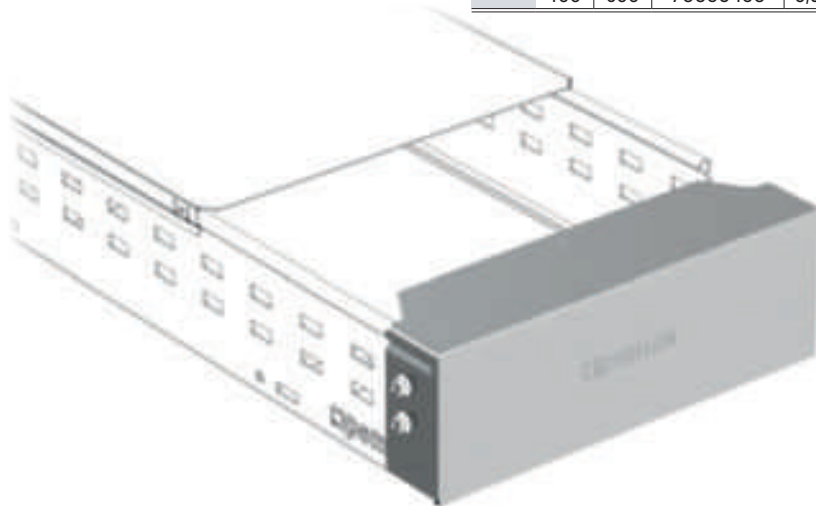

60-120		100-600	
⊙	⊕	⊔	Ref	kg/u	⊞
GC	120	100	70039510	0,218	1
	120	150	70039515	0,296	1
	120	200	70039520	0,387	1
	120	300	70039530	0,548	1
	120	400	70039540	0,708	1
	120	450	70039545	0,793	1
	120	500	70039550	0,872	1
	120	600	70039560		1
304	60	100	71052010	0,111	1
	60	150	71052015	0,158	1
	60	200	71052020	0,223	1
	60	300	71052030	0,326	1
	60	400	71052040	0,412	1
	60	500	71052050	0,512	1
	60	600	71052060	0,607	1
316L	60	100	71062010	0,111	1
	60	150	71062015	0,158	1
	60	200	71062020	0,223	1
	60	300	71062030	0,326	1
	60	400	71062040	0,412	1
	60	500	71062050	0,512	1
	60	600	71062060	0,607	1

ETIM: EC001573

¡Acabado profesional!
Professional finish