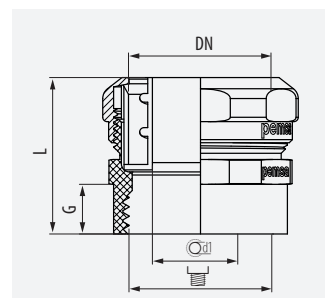

LN		-45°/+150°	54	OK

Racor Hembra RMMH
RMMH Female Coupler

m	Thread	G	Ødi	L	Wrench	LN	kg/u	Box
DN 7	M12	6	8	22,1	18	37046120	0,019	100
DN 9	M16	7	9,8	24,6	20	37046160	0,027	100
DN11	M20	7,5	12,7	25,1	24	37046200	0,038	100
DN13	M20	8	14,5	25,6	26	37046201	0,045	50
DN16	M25	9	16,2	27,6	28	37046250	0,049	50
DN21	M32	9	21	30,1	34	37046320	0,078	25
DN29	M40	9	28,6	33	45	37046400	0,142	20
DN36	M50	10	37,5	40,5	56	37046500	0,28	10
DN48	M63	15	48,8	51,6	70	37046630	0,523	5