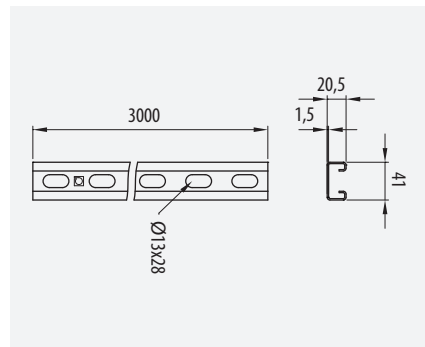

S	e(mm)	Ref	kg/u	m
PG	1,5	67030075	1,211	3

ETIM: EC000386