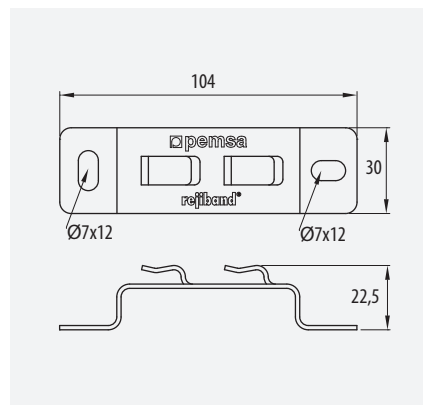

Soporte 60

Side Support 60

• 60 • 60-100-150

Ⓢ	Ref	kg/u	⊠
EZ	62011060	0,042	25
GC	62031060	0,044	25
BK8	62081060	0,044	25
316L	62061060	0,042	25

ETIM: EC000022