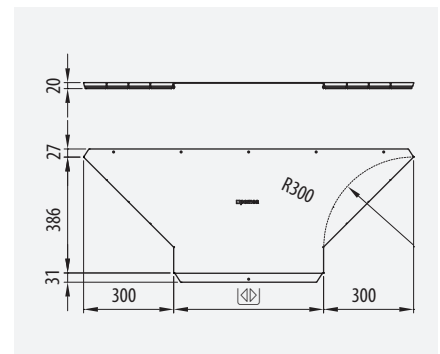

ETIM: EC001559

	x 2	± 132
	x 1	± 120

**Sistema Click.
¡Sin uniones!**

*Click System.
No Couplers needed*

	x 8	± 118
---	-----	-------

**Borde Seguridad.
¡Protege los cables!**

Safety Edge. Protects the cables