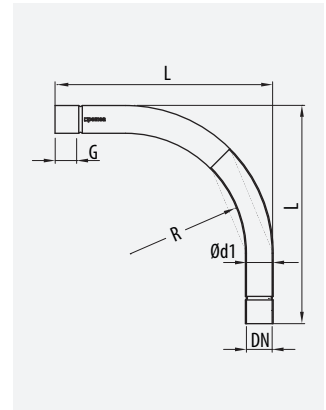

Icon	M	IEC 61386	Icon	Icon	Icon	IP	Icon
Icon	GC	5557	5 (4000N)	5 (20J)	5 (-45°)/7 (+400°)	54	OK

ETIM: EC001493

Curva 90° RRGC

90° RRGC Bend

DN	Thread	Ød1	L	G	L	GC	kg/u	u
		mm						
16	M16	13,2	50	12	140	55014116	0,167	15
20	M20	16,8	60	12	160	55014120	0,213	25
25	M25	21,8	60	15	190	55014125	0,308	25
32	M32	28,8	80	18	245	55014132	0,469	20
40	M40	36,8	100	20	290	55014140	0,866	15
50	M50	46,8	120	20	360	55014150	1,361	5
63	M63	59,4	200	20	450	55014163	2,500	3