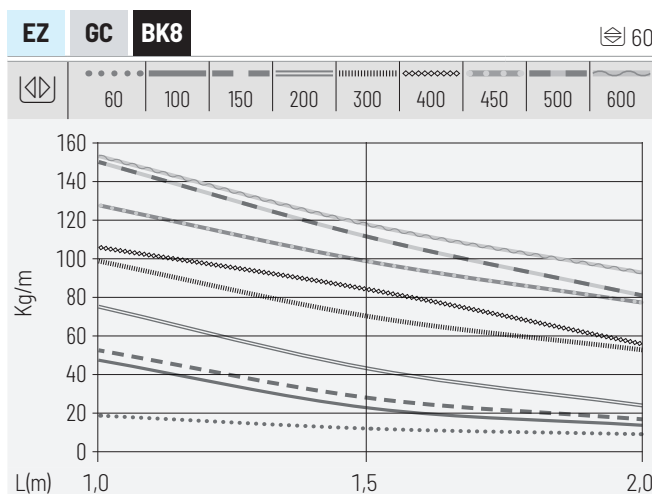

Tray Height	60	60-2	100	150	200	300	400	450	500	600
mm²										
35	1.208		2.312	3.616	4.976	7.696	10.416	-	-	-
60	2.492	2.378	4.442	6.976	9.586	14.420	19.540	22.100	24.660	29.780
100	-		7.742	12.352	16.596	25.716	34.836	39.396	43.956	53.076
150	-		-	-	25.754	39.874	53.994	61.054	68.114	82.234