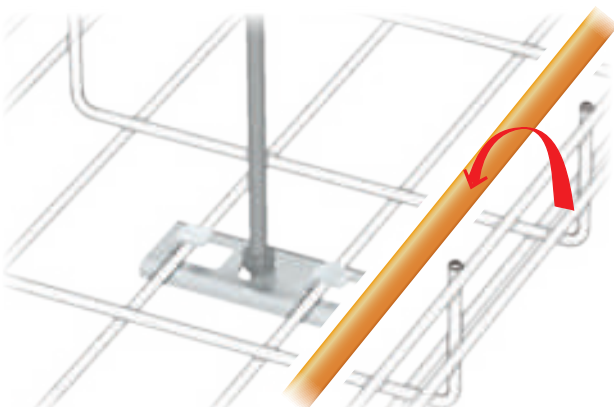

ETIM: ECO01003

Conector M8

M8 Rod Connector

Ⓢ	Ref	kg/u	📦
EZ	81000443	0,019	50

ETIM: ECO01003

- | | | | |
|---|-----|---|-----|
|  | x 1 |  | 226 |
|  | x 2 |  | 253 |

- | | | | |
|---|-----|---|-----|
|  | x 1 |  | 226 |
|  | x 2 |  | 253 |