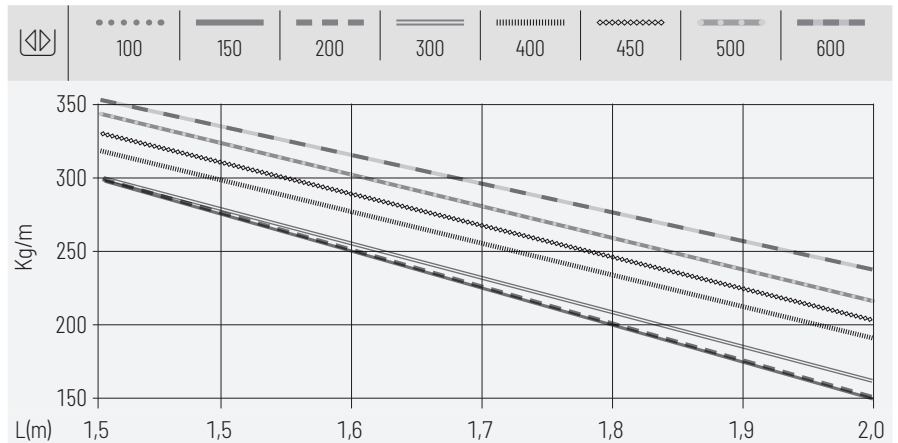

mm	mm	mm²
60	100	3.478
	150	5.378
	200	7.278
	300	11.078
	400	14.878
	450	16.778
	500	18.678
600	22.478