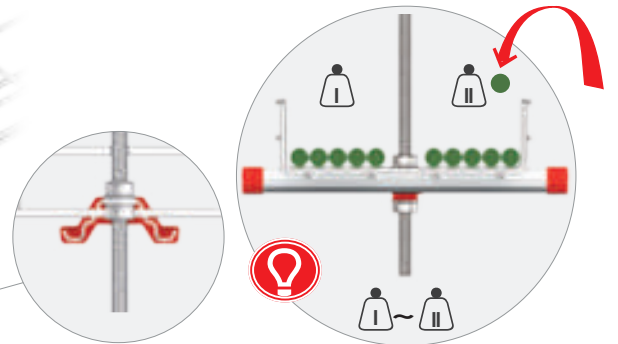

ETIM: ECO01003

Fácil y Económico
Easy and Economical

Sistema Click. Sin fijaciones
Click System. No additional fixings

Instalación lateral del cable
Installation of cables from the side

Péndulo Omega SPLUS