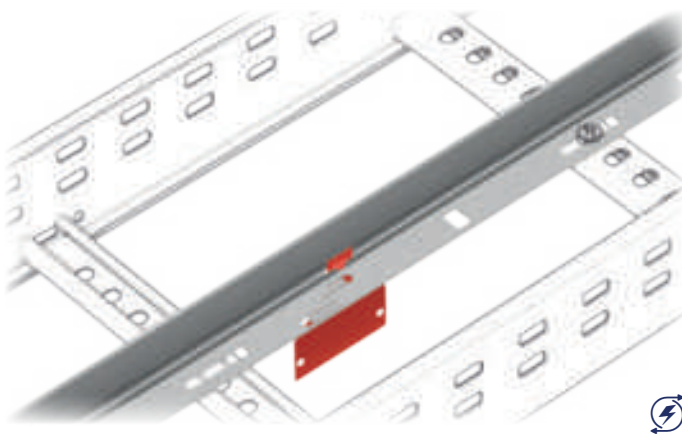

Sistema Click.
¡Sin fijaciones!

Click System. No fittings are required.

 4,2x9,5

¡Fijación vertical segura!
Safe vertical installation

Compatible con:

Compatible with:

rejiband® pemsaband® megaband®

 M6x30 67030093   252