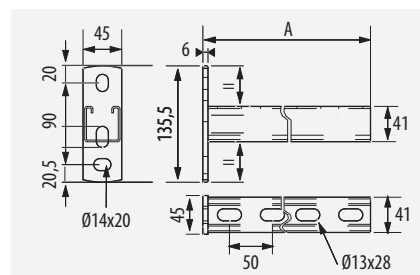

⏏	kg
200	358
300	262
500	165
600	141
800	107
1000	85

Ⓢ	⏏	A	Ref	kg/u	📦
EZ	200	255	82004240	0,887	1
	300	355	83002000	1,140	1
	500	555	83001930	1,690	1
	600	655	83001931	1,950	1
	800	855	82004241	2,430	1
	1000	1055	82004242	2,950	1
GC	200	255	82002608	0,931	1
	300	355	82002609	1,200	1
	500	555	82002610	1,750	1
	600	655	82002611	2,020	1
	800	855	82002612	2,570	1
	1000	1055	82002613	3,110	1

ETIM: EC001003

Ⓢ	⏏	A	Ref	kg/u	📦
304	200	255	82002614	0,881	1
	300	355	82002615	1,140	1
	500	555	82002616	1,650	1
	600	655	82002617	1,910	1
316	200	255	82002618	0,881	1
	300	355	82002619	1,140	1
	500	555	82002620	1,650	1
600	655	82002621	1,910	1