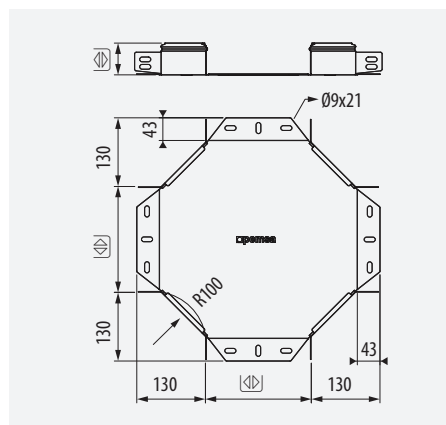

Cruce Click

Crossover Click

		35-60-100	100-600		
⊙	⊕	Ref	kg/u	⊞	
PG	35	100	70024110	0,434	1
	35	150	70024115	0,630	1
	35	200	70024120	0,980	1
	35	300	70024130	1,777	1
	60	100	70024210	0,548	1
	60	150	70024215	0,735	1
	60	200	70024220	1,104	1
	60	300	70024230	1,918	1
	60	400	70024240	2,700	1
	60	500	70024250	3,608	1
	60	600	70024260	4,642	1
	100	100	70024410	0,679	1
	100	200	70024420	1,247	1
GC	35	100	70034110	0,570	1
	35	150	70034115	0,826	1
	35	200	70034120	1,260	1
	35	300	70034130	2,000	1
	60	100	70034210	0,720	1
	60	150	70034215	0,965	1
	60	200	70034220	1,420	1
	60	300	70034230	2,159	1
	60	400	70034240	3,039	1
	60	500	70034250	4,061	1
	60	600	70034260	5,225	1

		35-60-100	100-600			
⊙	⊕	Ref	kg/u	⊞		
GC	100	100	70034410	0,907	1	
	100	200	70034420	1,337	1	
	100	300	70034430	1,937	1	
	100	400	70034440	3,009	1	
	100	500	70034450	3,957	1	
	100	600	70034460	5,038	1	
	304	60	100	70054210	0,431	1
60		150	70054215	0,583	1	
60		200	70054220	0,753	1	
60		300	70054230	1,153	1	
60		400	70054240	1,631	1	
60		500	70054250	2,189	1	
60		600	70054260	2,824	1	
316L	60	100	70064210	0,431	1	
	60	150	70064215	0,583	1	
	60	200	70064220	0,753	1	
	60	300	70064230	1,153	1	
	60	400	70064240	1,631	1	
	60	600	70064260	2,824	1	

ETIM: EC001542