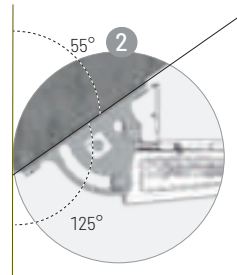

Adecuado para Bóvedas de Tuneles
Suitable for tunnel vaults

x2 $\oplus$ $\square$ 118

M8x20

x2 $\oplus$ $\square$ 253