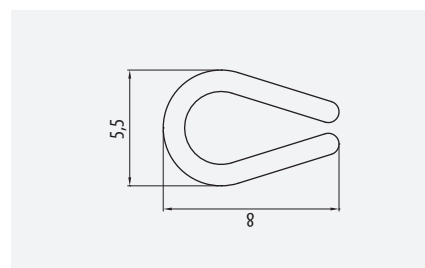

Perfil de Protección pemsaband®

pemsaband® Profile Protector

□ • ⊕ 35-60-100 • ⊕ 60-600		
Ref	kg/u	⊠
71000000	0,032	25

ETIM: EC002935