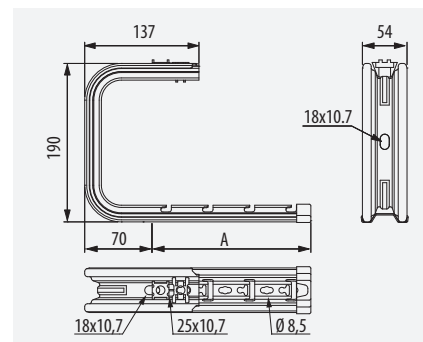

100-400				
Ⓢ	A	Ref	kg/u	u
PG	100	62022104	0,391	4
	150	62022154	0,557	4
	200	62022204	0,642	4
	300	62022304	0,763	4
	400	62022404	0,887	4
AZ+	100	62032104	0,404	4
	150	62032154	0,571	4
	200	62032204	0,658	4
	300	62032304	0,782	4
	400	62032404	0,906	4
BK8	100	62082104	0,408	4
	150	62082154	0,432	4
	200	62082204	0,651	4
	300	62082304	0,765	4
	400	62082404	0,881	4
304	100	62052104	0,403	4
	150	62052154	0,427	4
	200	62052204	0,643	4
	300	62052304	0,757	4
	400	62052404	0,871	4

100-400				
Ⓢ	A	Ref	kg/u	u
316L	100	62062104	0,403	4
	150	62062154	0,427	4
	200	62062204	0,643	4
	300	62062304	0,757	4
	400	62062404	0,871	4

ETIM: EC001003