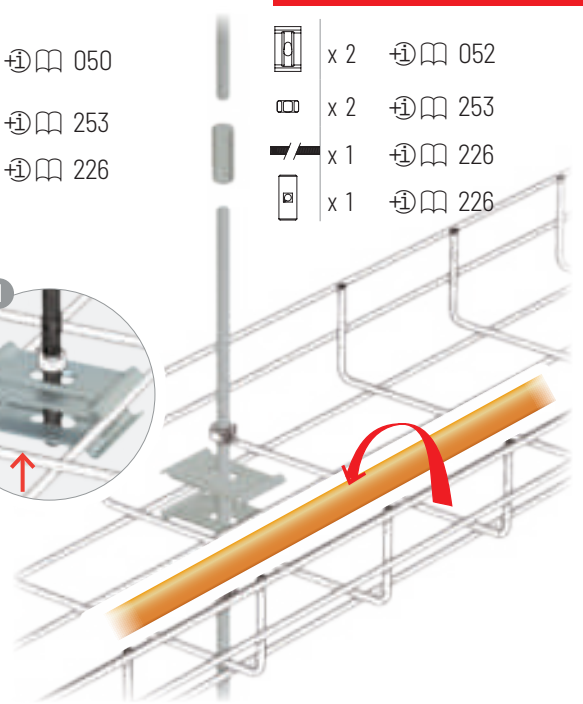

x 1		226
	x 2		253

	x 1		226
	x 2		253

	x 1		050
	x 2		253
	x 1		226

	x 2		052
	x 2		253
	x 1		226
	x 1		226

click