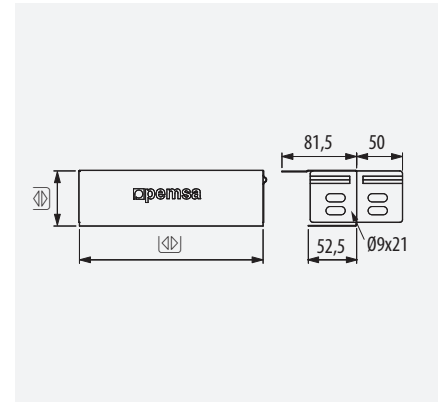

60-120		100-600		
⊙	⊕	⊔	Ref	kg/u	⊞	
PG	60	100	71022010	0,127	1	
	60	150	71022015	0,181	1	
	60	200	71022020	0,254	1	
	60	300	71022030	0,372	1	
	60	400	71022040	0,470	1	
	60	500	71022050	0,585	1	
	60	600	71022060	0,693	1	
	100	100	71024010	0,178	1	
	100	200	71024020	0,322	1	
	100	300	71024030	0,460	1	
	100	400	71024040	0,595	1	
	100	500	71024050	0,735	1	
GC	100	600	71024060	0,869	1	
	120	100	71025010	0,203	1	
	120	150	71025015	0,276	1	
	120	200	71025020	0,360	1	
	120	300	71025030	0,510	1	
	120	400	71025040	0,659	1	
	120	450	71025045	0,738	1	
	120	500	71025050	0,811	1	
	120	600	71025060	0,957	1	
	GC	60	100	70039210	0,137	1
		60	150	70039215	0,194	1
		60	200	70039220	0,273	1
60		300	70039230	0,411	1	
60		400	70039240	0,506	1	
60		450	70039245	0,570	1	
60		500	70039250	0,628	1	
60		600	70039260	0,746	1	
100		100	70039410	0,191	1	
100		150	70039415	0,263	1	
100		200	70039420	0,346	1	
100		300	70039430	0,494	1	
100	400	70039440	0,640	1		
100	450	70039445	0,719	1		
100	500	70039450	0,791	1		
100	600	70039460	0,935	1