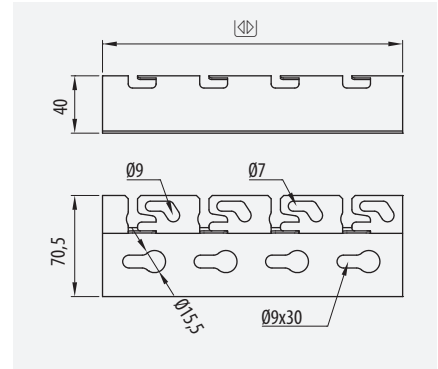

reijband®

ACC

pemsa

Distanciador Click

Stand off Bracket Click

35-60-100-150 • 100-600

Ref	kg/u	u	
PG 100	67020520	0,119	10
PG 200	67020522	0,225	10
PG 300	67020524	0,331	10
GC 100	67030520	0,128	10
GC 200	67030522	0,241	10
GC 300	67030524	0,355	10
304 100	67050520	0,121	10
304 200	67050522	0,228	10
304 300	67050524	0,336	10
316L 100	67060520	0,121	10
316L 200	67060522	0,228	10
316L 300	67060524	0,336	10

ETIM: EC000022

Distanciador Click 100

Stand off Bracket Click 100

35-60-100-150 • 100-300

Ref	kg/u	u	
316L 100	67060560	0,191	10
316L 200	67060562	0,369	10
316L 300	67060564	0,546	10

ETIM: EC000022

Pie

Floor Foot

35-60-100-150 • 60-600

Ref	kg/u	u
68000060	0,022	100
68000160	0,022	100

ETIM: EC000022

68000160: VO, UL94

Pie Metal

Metal Foot

35-60-100-150 • 60-600

Ref	kg/u	u	
PG 45	67020020	0,065	10
PG 90	67020120	0,081	10
GC 45	67030020	0,068	10
GC 90	67030120	0,085	10

ETIM: EC000022

Adhesivo Pie

Adhesive & Hardener

35-60-100-150 • 60-600

Ref	kg/u	u
68000066	0,022	100

ETIM: EC000022