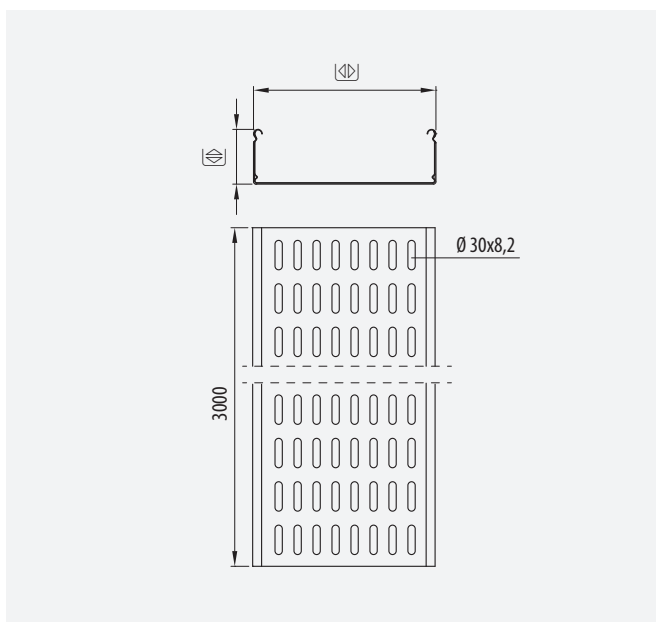

ETIM: EC000047

⊠	⊠	PG	GC	kg/m PG	kg/m GC	📦
60	100	76122100	76132100	2,622	2,852	6
	200	76122200	76132200	3,538	3,857	6
	300	76122300	76132300	4,646	5,057	6
	400	76122400	76132400	5,690	6,193	3
	500	76122500	76132500	6,787	7,395	3
	600	76122600	76132600	7,889	8,589	3
100	100	76124100	76134100	3,490	3,796	6
	200	76124200	76134200	4,485	4,881	6
	300	76124300	76134300	5,519	6,007	6
	400	76124400	76134400	6,564	7,143	3
	500	76124500	76134500	7,644	8,328	3
	600	76124600	76134600	8,831	9,607	3
60	100-600	93910002 + 67010093	93930002 + 67030093	-	💡 + 📦 070	📦 070
100	100-600	93910003 + 67010093	93930003 + 67030093	-		
60-100	300-600	93910XXX + 67010093	93930XXX + 67030093	-	💡 + 📦 070