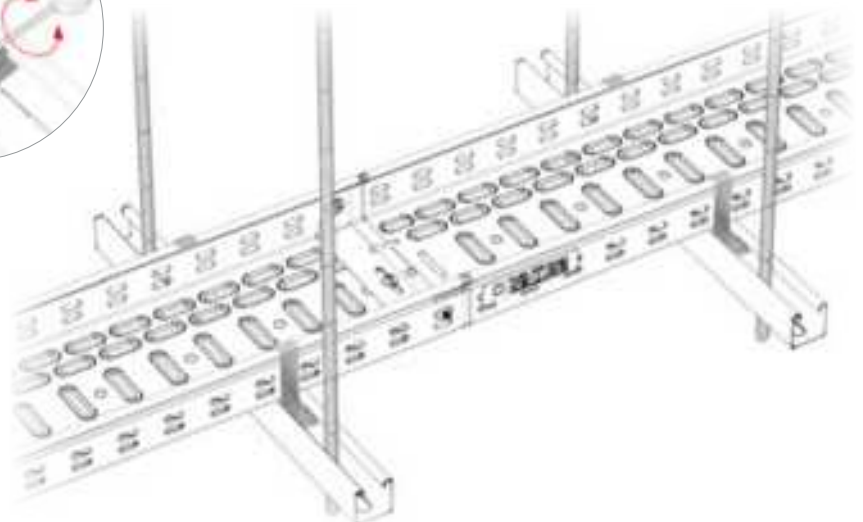

Abrazadera Rail Rápida
Fast Hold Down Bracket

Conexión rápida sin tornillos a estructuras de railes
Quick connection without screws to channel and strut