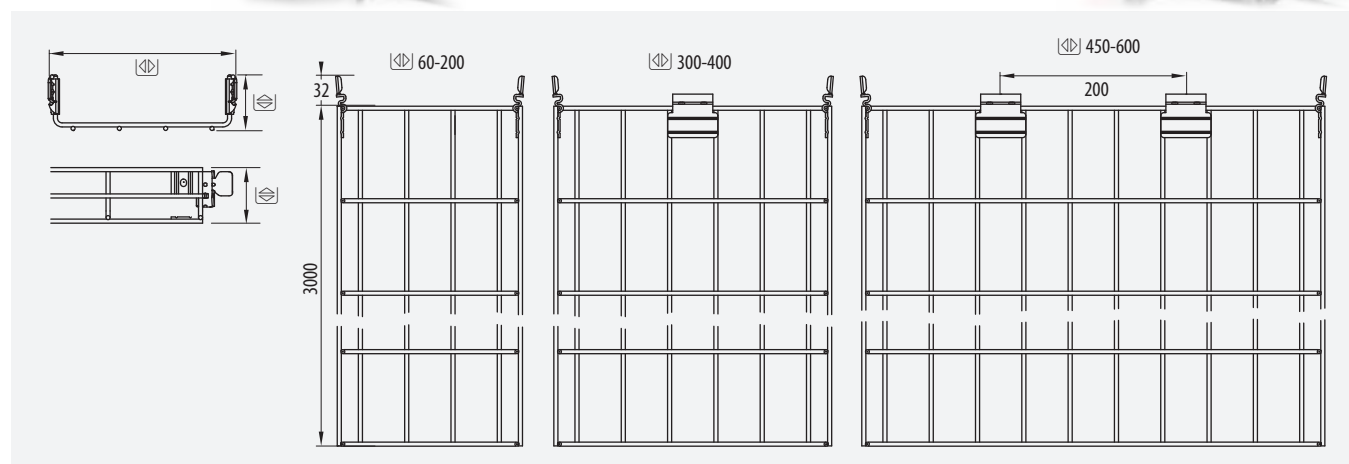

Bandeja de Rejilla Sistema Click rápido

Rapid Click Wire Mesh Tray System

☒ 60, 100 • ☒ 60-600 • ☒ 3000

ETIM EC000853

☒	☒	EZ	BK8	kg/m	☒
60	60	60512060	60582060	0,591	18
	100	60512100	60582100	0,811	24
	150	60512150	60582150	0,946	24
	200	60512200	60582200	1,217	18
	300	60512300	60582300	1,943	12
	400	60512400	60582400	2,353	6
	450	60512450	60582450	2,423	6
	500	60512500	60582500	2,781	6
100	600	60512600	60582600	3,191	6
	100	60513100	60583100	1,203	12
	150	60513150	60583150	1,259	6
	200	60513200	60583200	1,912	6
	300	60513300	60583300	2,343	6
	400	60513400	60583400	2,756	6
	450	60513450	60583450	2,827	6
	500	60513500	60583500	3,187	6
	600	60513600	60583600	3,600	6