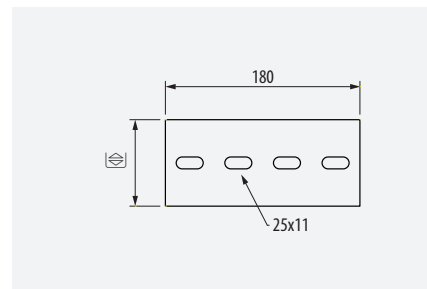

☒ Bajo pedido, consultar disponibilidad

Kit unión REP

REP Joint Kit

		100-600		
Ⓢ	⊞	Ref	kg/u	📦
GC	70	82002378	0,200	1
	100	82002379	0,330	1

Kit formado por 2 Uniones + 8 Tornillos c/DIN603 M10x20 304 + 8 Tuercas hexagonales M10 304 + 8 Arandelas planas M10 304
Kit composed by 2 Couplers + 8 c/DIN603 M10x20 304 Screws + 8 M10 304 Hexagonal Nuts + 8 M10 304 Washers
 ☑ Bajo pedido, consultar disponibilidad