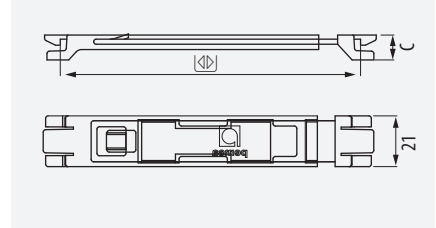

Retenedor tapa

Cover retainer

• 100 - 600			
Ref	kg/u	u	
100	81000351	0,004	24
150	81000291	0,005	12
200-300	81000292	0,011	12
400-500-600	81000293	0,014	12

RAL 9010

ETIM: EC001936

Tabique separador

Divider

• 60-100			
Ref	kg/u	u	
60	82003661	0,430	30
100	82003662	0,892	36

ETIM: EC001000

Soporte horizontal

Cantilever

• 100 - 600						
	B	C	D	Ref	kg/u	u
100	110	62	23	81000270	0,206	4
150	110	63	23	81000271	0,227	4
200	110	63	23	81000272	0,294	4
300	130	65	19	81000273	0,552	4
400	130	65	19	81000274	0,623	4
500	220	60	48	81000420	1,010	4
600	220	60	48	81000421	1,960	4

ETIM: EC000022

Soporte vertical suspensión

Suspension vertical support

• 100 - 600			
Ref	kg/u	u	
100	82003674	0,220	4
150	82003675	0,248	4
200	82003676	0,277	4
300	82003677	0,344	4
400	82003678	0,401	4
500	82003679	0,482	4
600	82003680	0,539	4

ETIM: EC000022