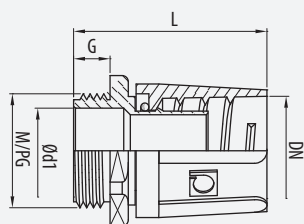

Racor RGM Giratorio

RGM Swivel Connector

DN	PG	Ød1	G	L		RAL 7000	kg/u	📦
DN 7	PG 7	7,2	6,0	32,2		35020007	0,014	100
DN 9	PG 9	9,2	6,0	34,0		35020009	0,019	100
DN11	PG11	12,2	7,0	38,6		35020011	0,028	50
DN13	PG13	14,3	7,0	40,1		35020013	0,032	50
DN16	PG16	15,8	8,0	42,2		35020016	0,040	25
DN21	PG21	21,0	8,2	48,5		35020021	0,058	25
DN29	PG29	28,5	10,0	58,4		35020029	0,108	10
DN36	PG36	37,0	13,5	66,1		35020036	0,171	8
DN48	PG48	49,7	16,0	74,2		35020048	0,255	5
DN 7	M12	7,2	6,0	32,2		35021120	0,015	100
DN 9	M16	9,2	6,0	34,0		35021160	0,020	100
DN11	M20	12,2	7,0	38,6		35021200	0,027	50
DN13	M20	14,3	7,0	40,1		35021201	0,032	50
DN16	M25	15,8	8,0	42,2		35021250	0,042	25
DN21	M32	21,0	8,2	48,5		35021320	0,063	25
DN29	M40	28,5	10,0	58,4		35021400	0,109	10
DN36	M50	37,0	13,5	66,1		35021500	0,170	8
DN48	M63	49,7	16,0	74,2		35021630	0,253	5

📄	Ⓜ		🌡️	🛡️	🚫
	LN+PA6		-25/+105°	IP 65	OK