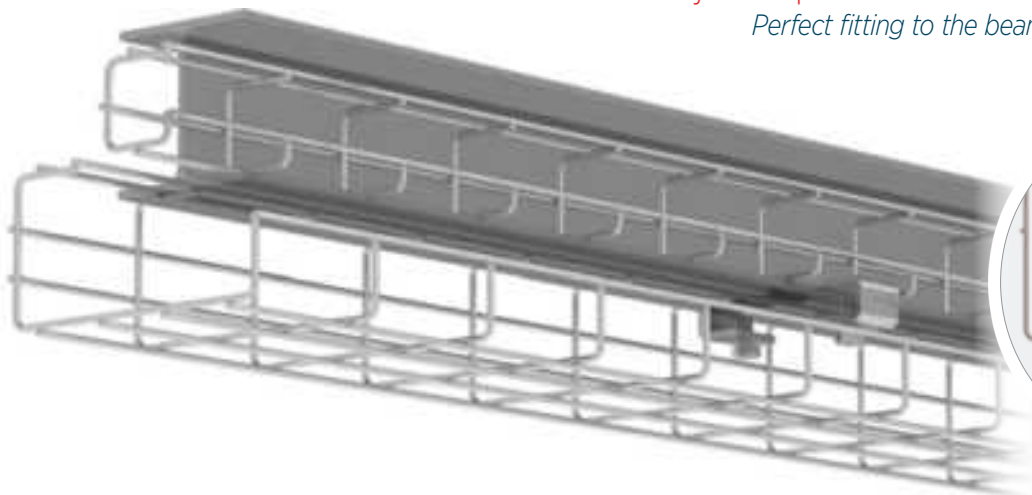

ETIM: EC000482

¡Fácil Instalación!
Easy installation

¡Ajuste perfecto a la viga!
Perfect fitting to the beam

rejitech®

ACC

pemsa

rejitech® G+

60 100 150 200