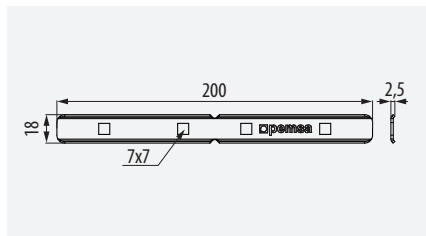

Ⓢ	A	Ref	kg/u	📦
PG	35	71021005	0,040	50
GC	35	71031005	0,043	50

ETIM: EC002413