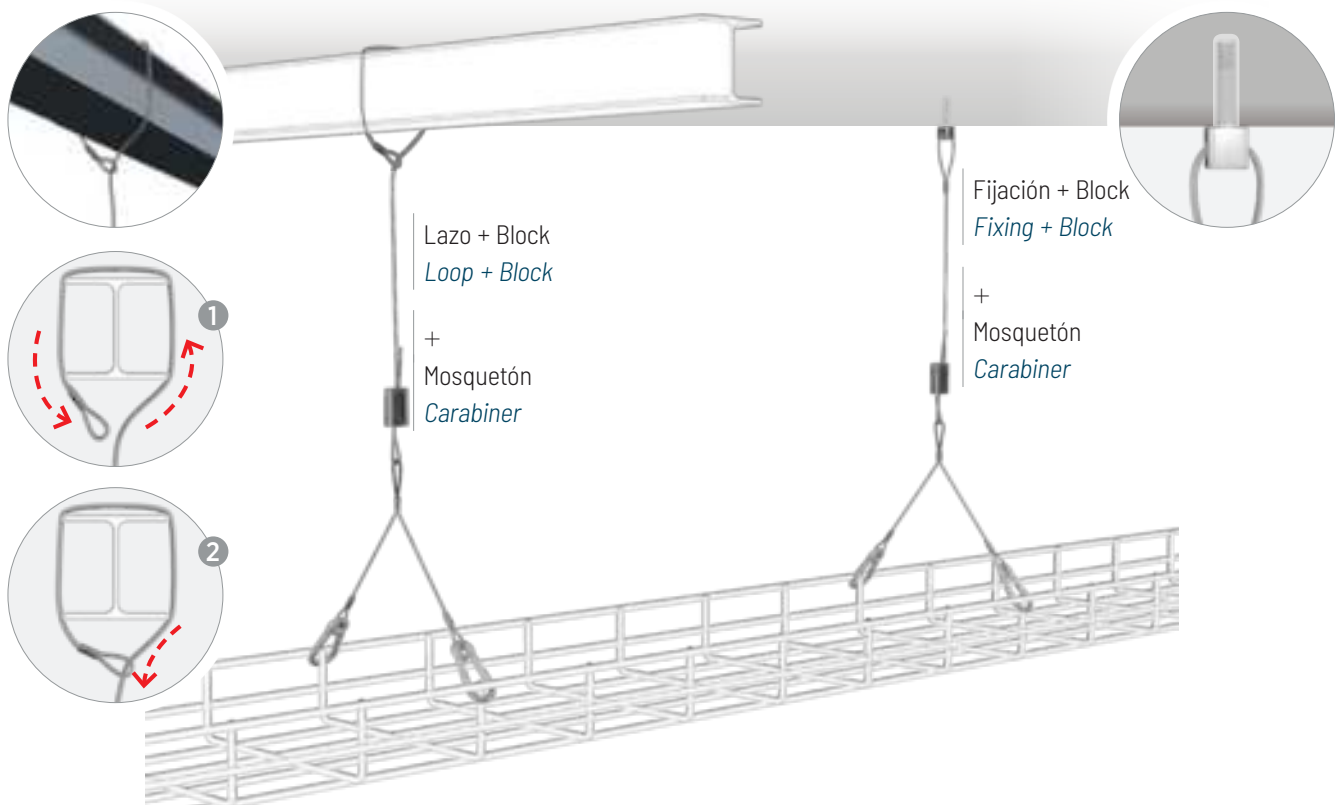

ETIM: EC001003

Block	CTA / SWL 5:1 SF	
62301100	0-10 kg	Los cables son todos conformes con: UNE-EN 12385. <i>The above cables are all in accordance with: EN 12385.</i>
62301400	12-50 kg	
62301800	12-120 kg	