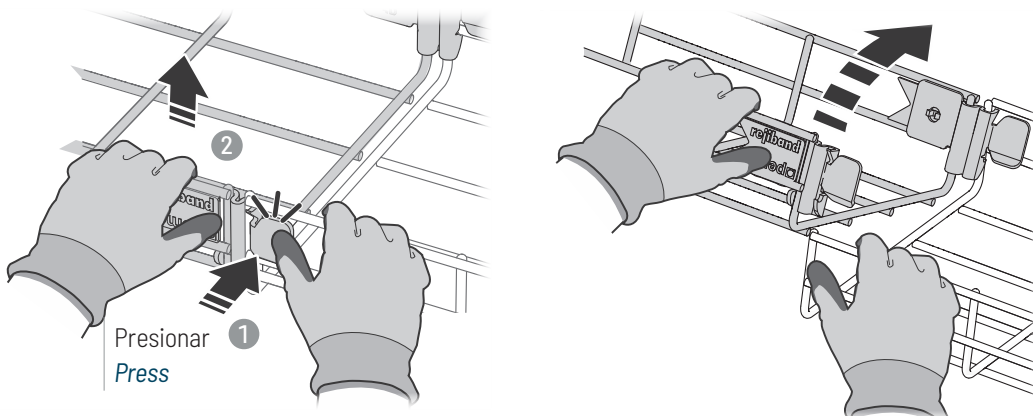

Desmontaje / *Uncoupling*