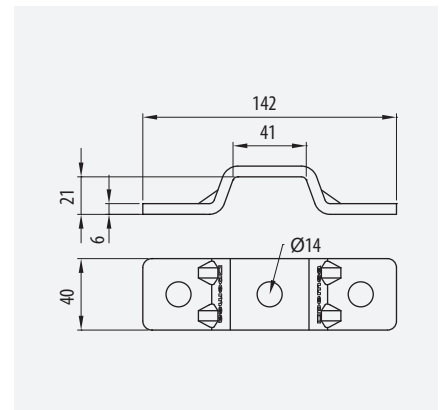

• 41x21			
	Ref	kg/u	
GC	67030206	0,284	1

ETIM: EC000482

242 M14