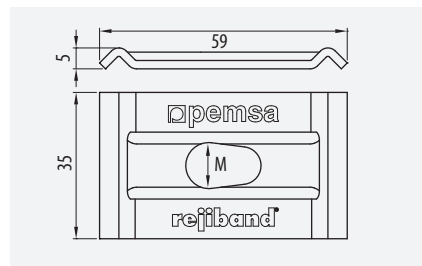

35-60-100 • 100-150-200				
Ⓢ	M	Ref	kg/u	📦
EZ	M6	67010144	0,033	20
	M8/M10	67010046	0,033	20
GC	M6	67030144	0,032	20
	M8/M10	67030046	0,032	20
BK8	M8/M10	67080046	0,030	20
316L	M8/M10	67060046	0,031	20

ETIM: EC001003