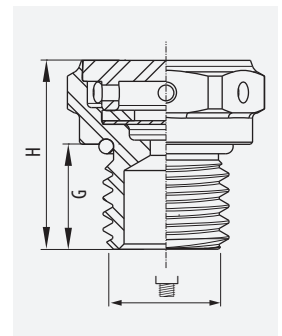

Bajo pedido, consultar disponibilidad / On request, check availability

303	NBR/EPDM	-20°/+100°	150°	OK	

ETIM:EC002316

Prensaestopas HSK-K

HSK-K Cable Gland

DN	Thread	G	L	Wrench	RAL 7035	RAL 9005	kg/u	Box
3/ 6,5	PG 7	8	29	15	22010007	22012007	0,005	50
4/ 8	PG 9	8	30	19	22010009	22012009	0,006	50
5/10	PG11	8	33	22	22010011	22012011	0,008	50
6/12	PG13	9	36	24	22010013	22012013	0,009	50
10/14	PG16	10	38	27	22010016	22012016	0,013	50
13/18	PG21	11	42	33	22010021	22012021	0,022	50
18/25	PG29	11	49	42	22010029	22012029	0,040	25
22/32	PG36	13	61	53	22010036	22012036	0,058	10
37/44	PG48	14	63	65	22010048	22012048	0,099	5
3/ 6,5	M12	8	29	15	22011120	22013120	0,005	50
4/ 8	M16	8	30	19	22011160	22013160	0,006	50
5/10	M16	8	33	22	22011161	22013161	0,007	50
6/12	M20	9	36	24	22011200	22013200	0,009	50
10/14	M20	9	37	27	22011201	22013201	0,013	50
13/18	M25	11	42	33	22011250	22013250	0,022	50
18/25	M32	11	50	42	22011320	22013320	0,040	25
22/32	M40	13	61	53	22011400	22013400	0,070	10
32/38	M50	13	62	60	22011500	22013500	0,090	5
37/44	M63	14	63	65	22011630	22013630	0,099	5