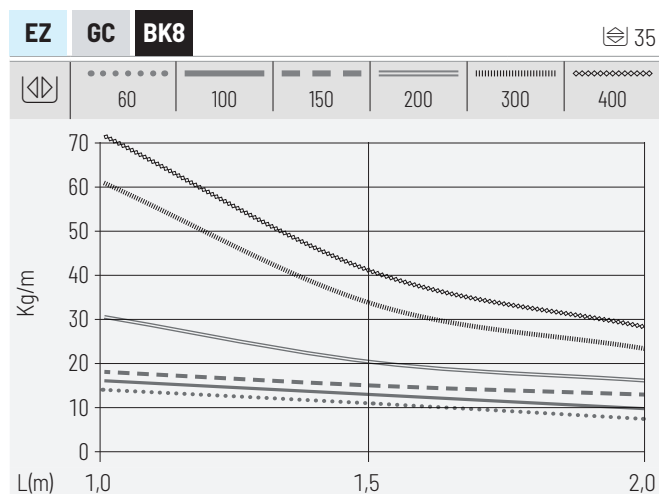

Tray Height	60	60-2	100	150	200	300	400	450	500	600
mm²										
35	1.208		2.312	3.616	4.976	7.696	10.416	-	-	-
60	2.492	2.378	4.442	6.976	9.586	14.420	19.540	22.100	24.660	29.780
100	-		7.742	12.352	16.596	25.716	34.836	39.396	43.956	53.076
150	-		-	-	25.754	39.874	53.994	61.054	68.114	82.234