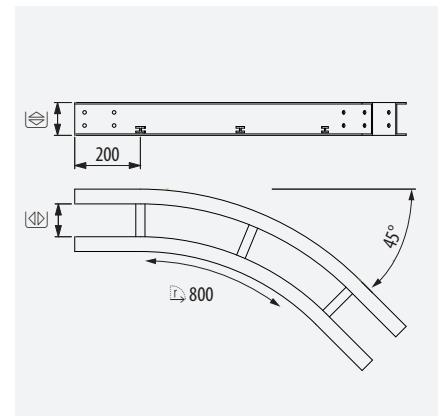

ESP-2208-5

Curva 45° MGB CPS

MGB CPS 45° Bend

		100 • 200-600		
AL	kg/u	u		
200	82002327	5,400	1	
300	82002328	5,800	1	
400	82002329	6,200	1	
600	82002330	7,600	1	

ETIM: EC002399

⚠ Bajo pedido, consultar disponibilidad
On request, check availability