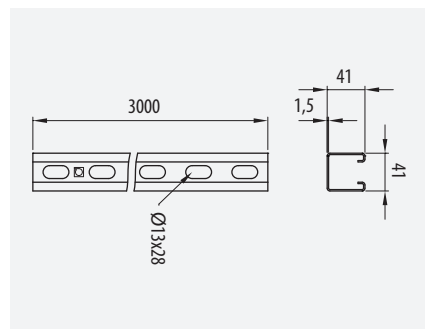

S	e(mm)	Ref	kg/u	m
PG	1,5	67030074	1,681	3

ETIM: EC000386