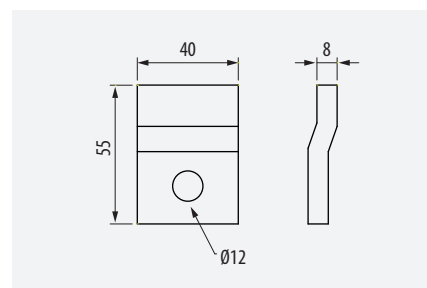

Fijacion REP

REP Hold Down Clamp

		100-600		
Ⓢ	⊞	Ref	kg/u	📦
GC		82002470	0,140	1

Kit formado por 4 Fijaciones + 4 Tornillos c/DIN603 M10x20 304 + 4 Tuercas hexagonales M10 304 + 4 Arandelas planas M10 304
Kit composed by 4 Clamps + 4 c/DIN603 M10x20 304 Screws + 4 M10 304 Hexagonal Nuts + 4 M10 304 Washers
☑ Bajo pedido, consultar disponibilidad