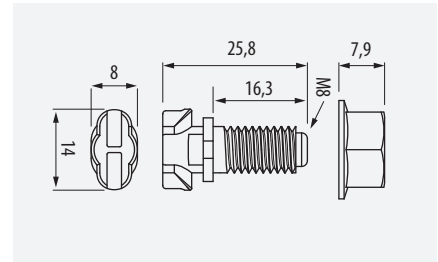

Tornillo Clip

Joint Clip

M	Ref	kg/u	
M8	81000297	0,001	100

ETIM: EC003861