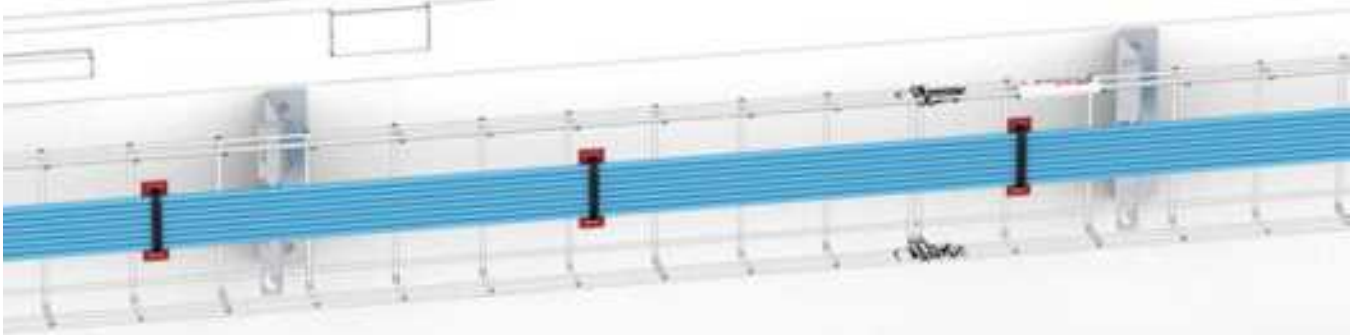

Datos técnicos

Technical data

Ensayos de carga de trabajo admisible (CTA) para instalaciones verticales con recorrido horizontal

Valores obtenidos según la norma IEC 61537, edición 3, según ensayo vertical horizontal multi vano recogido en el punto 10.5.1 de dicha norma, con un coeficiente de seguridad del 170% y sin alcanzar en ningún caso el colapso.

Safety working load tests (SWL) mounted in the vertical plane running horizontally

Values obtained in accordance with IEC 61537, edition 3, according to the horizontal vertical test of multiple spans listed in point 10.5.1 of this standard, with a safety factor of 170% and without collapse in any case.