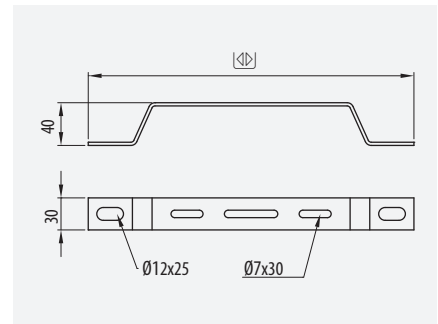

35-60-100 • 60-600		
Ⓢ	⏏	Ref	kg/u	📦
PG	180	67030539	0,172	10
	350	67030540	0,321	10
GC	180	67030541	0,242	10
	350	67030542	0,351	10
316L	180	67060541	0,132	10
	350	67060542	0,214	10

ETIM: EC000022