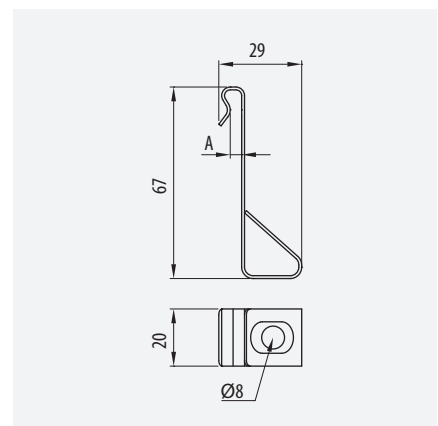

Garra Vertical de Suspensión

Vertical Angle Hanger

Ⓢ	A	Ref	kg/u	u
PASSV	1,5 / 5	68000731	0.041	100
	4.0 / 10	68000732	0.041	100

ETIM: EC001003

↓ CTA ↓ (kg)	65