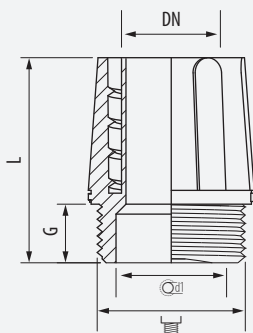

282

flexibl

pemsa

Racor P

P Connector

DN	PG	Ød1	G	L	RAL 7001	RAL 7035	kg/u	Icon
DN 7	PG 7	8,1	9,1	27,2	30010007		0,002	100
DN 9	PG 9	10,6	9,1	28,2	30010009		0,003	100
DN11	PG11	14,1	9,7	31,9	30010011		0,005	50
DN13	PG13	15,7	10,2	33,4	30010013		0,006	50
DN16	PG16	17,2	10,6	34,2	30010016		0,007	25
DN21	PG21	21,8	12	40,0	30010021		0,011	25
DN29	PG29	26,0	13	47,5	30010029		0,021	10
DN36	PG36	37,0	13,5	51,5	30010036		0,030	8
DN48	PG48	59,3	16	59,3	30010048		0,052	5
DN 9	M16	11,0	9,1	28,2	30011160	81000120	0,003	100
DN11	M20	15,0	9,7	31,9	30011200	81000121	0,005	50
DN13	M20	15,0	10,2	33,4	30011201	81000122	0,006	50
DN16	M25	20,0	10,6	34,2	30011250	81000123	0,007	25
DN21	M32	26,0	12	40,0	30011320	81000124	0,010	25
DN29	M40	28,3	13	54,0	30011400	81000125	0,024	10
DN36	M50	36,6	13,5	59,0	30011500	81000126	0,033	8
DN48	M63	50,0	15	66,0	30011630	81000127	0,050	5