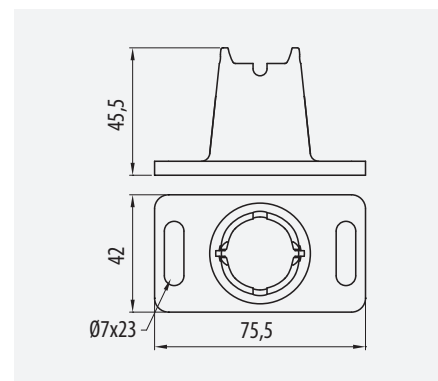

Pie

Floor Foot

35-60-100 • 60-600		
Ref	kg/u	u
68000060	0,022	100
68000160	0,022	100

ETIM: EC000022