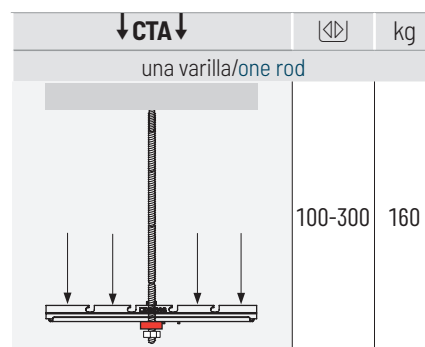

35-60-100 • 100-600		
⊙	⊕	Ref	kg/u	⊞
PG	100	63022104	0,133	10
	150	63022154	0,179	10
	200	63022204	0,224	10
	300	63022304	0,314	10
	400	63022404	0,405	10
	500	63022504	0,495	10
AZ+	600	63022604	0,586	10
	100	63032104	0,143	10
	150	63032154	0,191	10
	200	63032204	0,241	10
	300	63032304	0,336	10
	400	63032404	0,434	10
BK8	500	63032504	0,531	10
	600	63032604	0,627	10
	100	63082104	0,137	10
	150	63082154	0,187	10
	200	63082204	0,228	10
	300	63082304	0,321	10
304	400	63082404	0,411	10
	500	63082504	0,502	10
	600	63082604	0,593	10
	100	63052104	0,136	10
	150	63052154	0,182	10
	200	63052204	0,221	10
316L	300	63052304	0,306	10
	400	63052404	0,391	10
	500	63052504	0,476	10
	600	63052604	0,561	10
	100	63062104	0,136	10
	150	63062154	0,182	10
316L	200	63062204	0,221	10
	300	63062304	0,306	10
	400	63062404	0,391	10
	500	63062504	0,476	10
	600	63062604	0,561	10