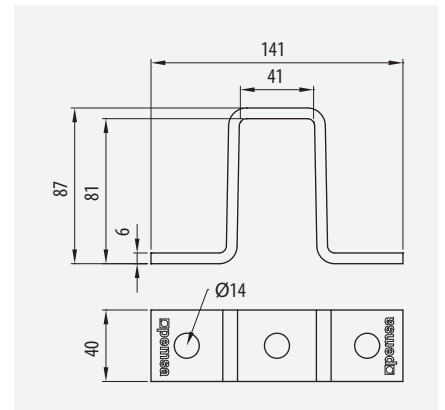

• 41x21 • 41x41 • 41x82			
	Ref	kg/u	
GC	67030208	0,151	1

ETIM: EC000482

241 M13