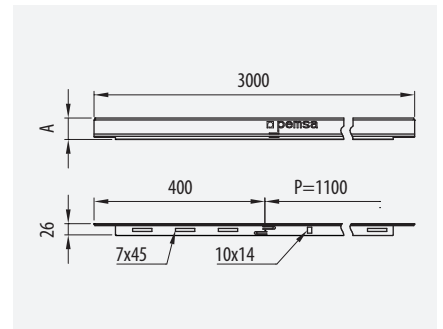

Kit Unión pemsa

pemsa Joint Kit

10,15,30 • 50-600				
Ⓢ	M	Ref	kg/u	📦
EZ	M6	67010093	0,008	100
GC	M6	67030093	0,009	100

10,15,30 • 50-600				
Ⓢ	M	Ref 1	Ref 2	📦
316L	M6x12+M20	67060099	64060059	100

ETIM: EC002935

Tabique Separador Click

Click Divider

35-60-85-100 • 60-600				
Ⓢ	A	Ref	kg/u	📦
PG	25	67020610	0,212	60
	50	67020611	0,312	48
	80	67020612	0,444	36
304	25	67050610	0,207	60
	50	67050611	0,305	48
	80	67050612	0,430	36

ETIM: EC001000

Soporte Universal pemsa

pemsa Universal Bracket

35-60-85-100 • 60-600			
Ⓢ	Ref	kg/u	📦
PG	70420911	0,179	10
GC	70430911	0,197	10

ETIM: EC000022

Perfil de Protección pemsa

pemsa Profile Protector

35-60-85-100 • 60-600		
Ref	kg/u	📦
71000000	0,032	25

ETIM: EC002935