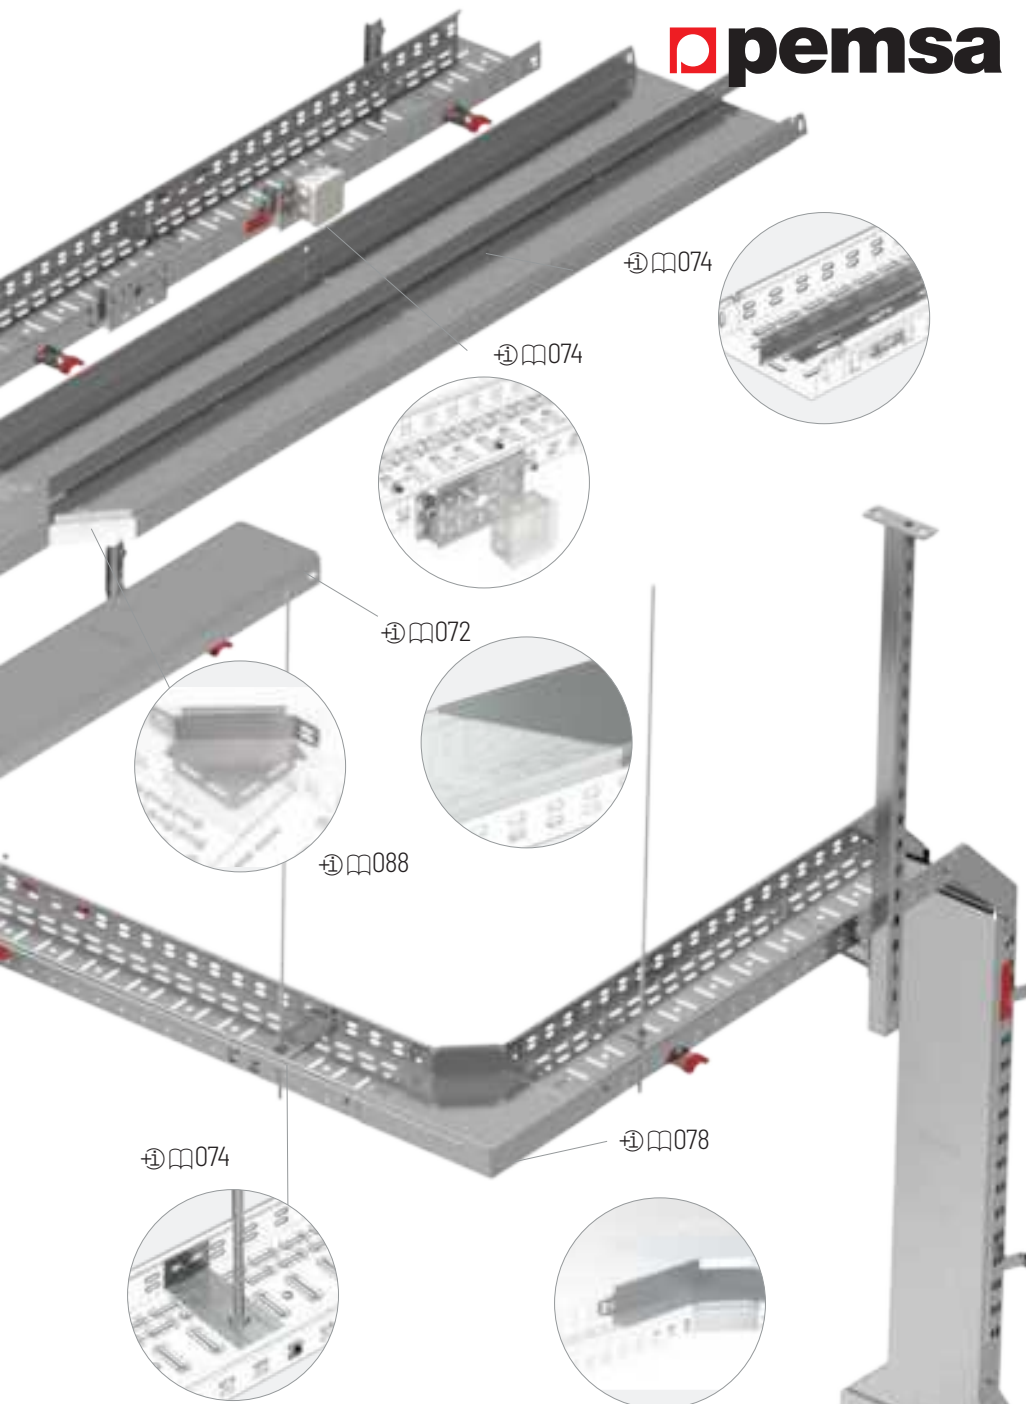

pemsaband®

Sistema de Bandejas de Chapa Metal Cable Tray System

	☒	☒	L	PG	GC	AZ+	304	316L
pemsaband®								
<i>perforada</i>								
	35	100-300	3000	•	•			
	60	60-600	3000	•	•	•	•	•
	100	100-600	3000	•	•	•		
pemsaband® (RX)								
	60	100-600	3000	•	•			
	100	100-600	3000	•	•			