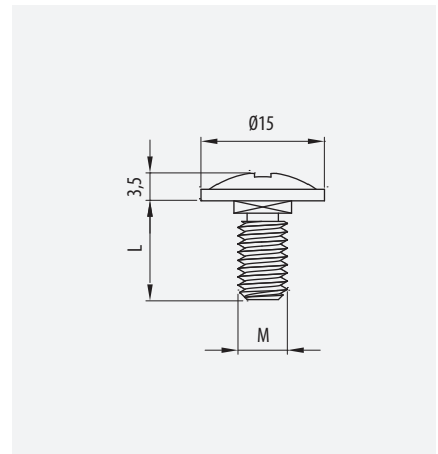

Tornillo C/DIN603

Shoulder Screw M6X12

• 35-60-100 • 60-600

Ⓢ	M	Ref	kg/u	📦
EZ	M6x12	67010099	0,005	100
	M6x20	67010100	0,007	100
GC	M6x12	67030099	0,006	100
	M6x20	67030100	0,007	100
	M6x30	67030109	0,006	100
316L	M6x12	67060099	0,007	100
	M6x20	67060100	0,007	100

ETIM: EC000887