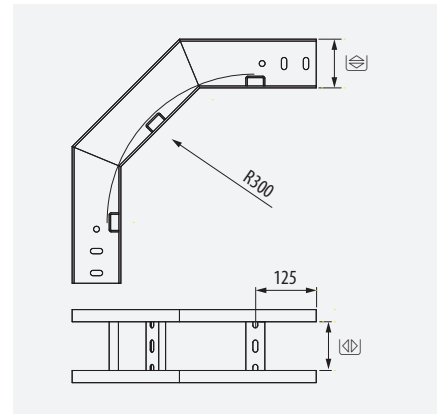

•		100-600	
⊙	⊕	⊔	Ref	kg/u	⊞
GC	70	100	82002448	5,600	1
		200	82002449	6,100	1
	100	300	82002450	8,200	1
		400	82002451	8,700	1
120	600	82002452	10,900	1	

⚠ Bajo pedido, consultar disponibilidad
On request, check availability