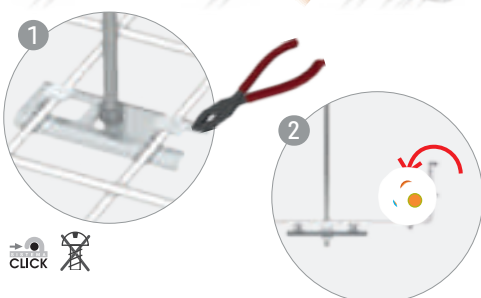

x 1		226
	x 2		253

	x 1		226
	x 2		253

	x 1		050
	x 2		253
	x 1		226

	x 2		052
	x 2		253
	x 1		226
	x 1		226

click