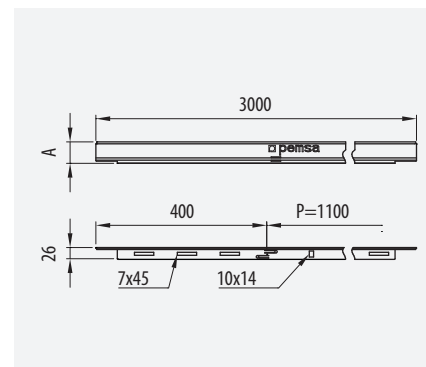

reijiband®

ACC

pemsa

Placa de Unión

Connector Plate

Ref	kg/u	Paquete
EZ 64010062	0,0102	50
GC 64030062	0,0102	50
316L 64060062	0,0102	50
BK8 64080062	0,0102	50

ETIM: EC002413

Borna Equipotencialidad

Bonding Connector

mm²	Ø máx (mm)	Ref	kg/u	Paquete
LAT 16-35	6,5	68000032	0,025	20
35-45	7,5	68000033	0,064	20
16-50	8	68000034	0,024	20
50-110	11,5	68000035	0,043	20

ETIM: EC002935

Conector Trenzado

Earth Continuity Connector

A (mm²)	Ref	kg/u	Paquete
LAT 12	68000036	0,014	10
16	68000037	0,020	10

ETIM: EC002935

Tabique Separador Click

Click Divider

A	Ref	kg/m	Paquete
PG 25	67020610	0,212	60
50	67020611	0,312	48
80	67020612	0,444	36
GC 25	67030610	0,261	60
50	67030611	0,384	48
80	67030612	0,541	36
AZ+ 50	81000312	0,386	48
304 25	67050610	0,207	60
50	67050611	0,305	48
80	67050612	0,430	36
316L 25	67060610	0,207	60
50	67060611	0,305	48
80	67060612	0,430	36

ETIM: EC001000