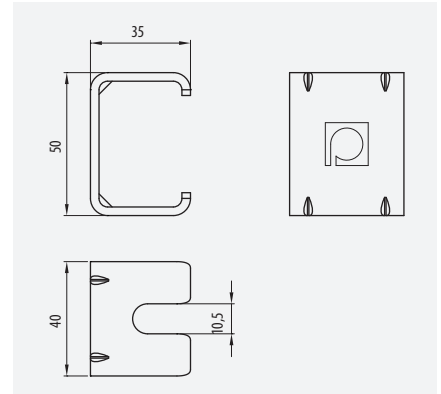

Fijación Techo

Ceiling Rod Bracket

Ⓢ	Ref	kg/u	📦
PG	67030060	0,094	10

ETIM: ECO01003

↓ CTA ↓ (kg)	275