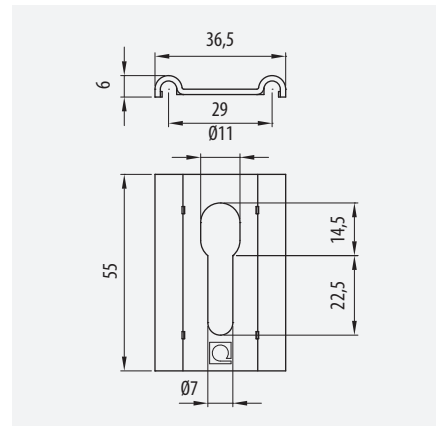

Fijación rejitech®
rejitech® Ceiling Fastener

Ⓢ	Ref	kg/m	m	
EZ	67010052	0,029	25	

ETIM: EC000482