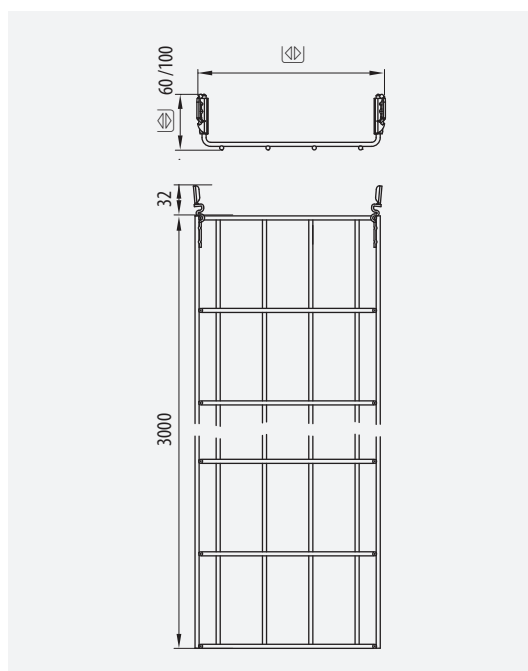

Gama Completa de Accesorios / Full Range of Accessories