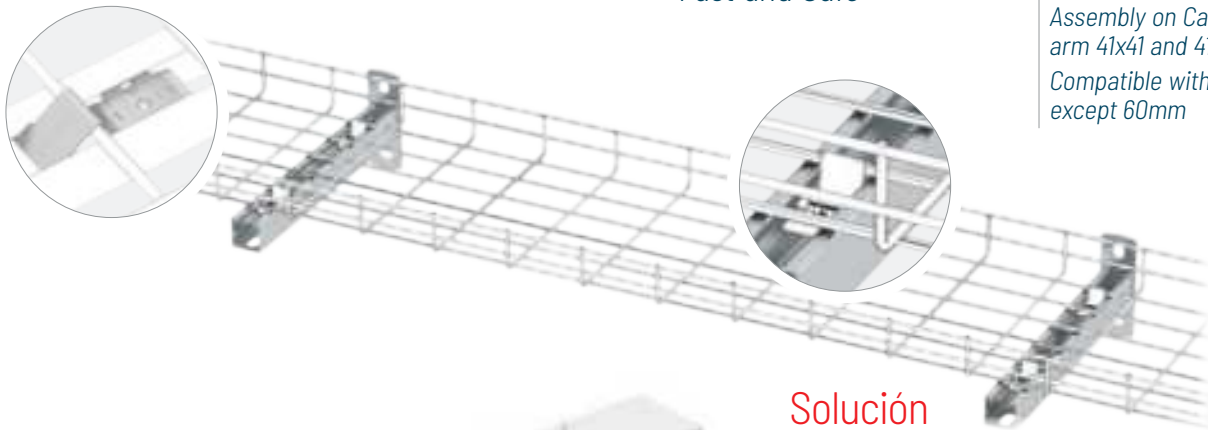

	x1		118
	x2		253

Rápida Instalación

Quick Assembly

¡Rápido y Seguro!

Fast and Safe

		100 - 300	1		234
		400 - 600	2		

Assembly on Cantilever arm 41x41 and 41x21
Compatible with any width except 60mm

Solución para superar obstáculos estructurales