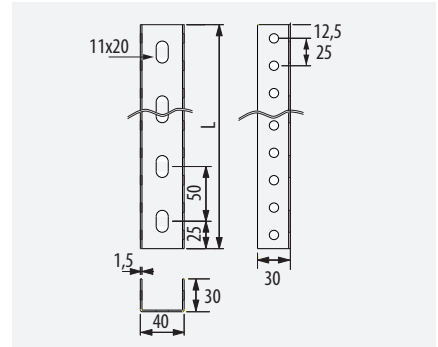

Rail 3C 40x30x1.5

3C Strut 40x30x1.5

		35,60,100	60-400	
Ⓢ	Ref	⊖	kg/u	Ⓛ
PG	81000101	500	0,526	1
	81000105	1000	1,050	1
	81000107	3000	1,050	1
GC	82003164	500	0,582	1
	82003166	1000	1,170	1
	82003168	3000	1,170	1

ETIM: EC000022