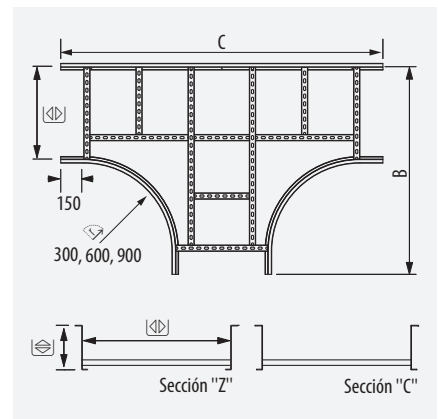

100-150 • 100-900 • GC						
	B	C	Ref	kg/u		
int 600mm • 150 • Perfil/Perfil C-Z						
150	350	667	82002767	5,147	1	
300	502	742	82002768	6,348	1	
450	652	817	82002769	7,548	1	
600	802	892	82002770	8,748	1	
750	925	967	82002771	11,134	1	
900	1102	1042	82002772	12,571	1	

☒ Bajo pedido, consultar disponibilidad
On request, check availability

100-150 • 100-900 • GC						
	B	C	Ref	kg/u		
int 600mm • 150 • Perfil/Perfil C-Z						
150	1650	925	82002863	15,082	1	
300	1800	1075	82002864	16,512	1	
450	1950	1225	82002865	23,286	1	
600	2100	1375	82002866	25,744	1	
750	2250	1525	82002867	29,387	1	
900	2400	1675	82002868	31,543	1	

☒ Bajo pedido, consultar disponibilidad
On request, check availability