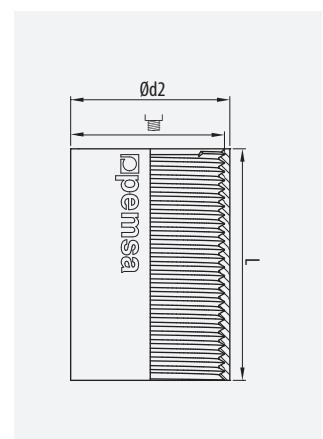

Manguito RRGC

RRGC Coupler

DN	Thread	Ød2	L	GC	kg/u	cm
16	M16	18,5	27	55004116	0,026	25
20	M20	22,3	30	55004120	0,035	50
25	M25	27,6	37	55004125	0,046	50
32	M32	35,0	40	55004132	0,068	50
40	M40	44,1	50	55004140	0,081	25
50	M50	54,7	55	55004150	0,142	10
63	M63	65,7	55	55004163	0,185	5

M	RoHS II	RoHS III	IP	OK
GC	-45/+400°	54	OK	

ETIM: EC000937