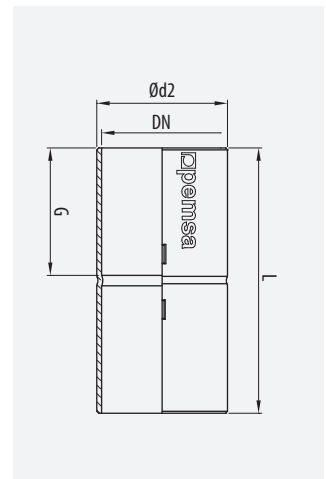

Tubo Rígido RAL Aluminio

RAL Aluminium Rigid Conduit

DN	Ød1	Ød2	AL	kg/m	u
DN16	14,0	16	13020016	0,127	30
DN20	18,0	20	13020020	0,161	30
DN25	22,6	25	13020025	0,242	30
DN32	29,6	32	13020032	0,313	30
DN40	37,6	40	13020040	0,395	15
DN50	46,9	50	13020050	0,496	15
DN63	58,8	63	13020063	0,782	15

M	IEC 61386	RoHS	IP	UL	
AL	44561	4 (1250N)	4 (6J)	5 (-45°)/6 (+250°)	44 OK

ETIM: EC001173

Manguito RAL

RAL Coupler

DN	Ød2	G	L	AL	kg/u	u
DN16	16,1	16	35	55002016	0,003	50
DN20	20,1	20	44	55002020	0,004	50
DN25	25,1	25	54	55002025	0,009	50
DN32	32,1	30	65	55002032	0,010	50
DN40	40,1	32	68	55002040	0,020	20
DN50	50,1	44	90	55002050	0,030	20
DN63	63,1	49	100	55002063	0,050	20

M	IEC 61386	RoHS	IP	UL
AL			-45°/+250	44 OK

ETIM: EC000937

Curva 90° RAL

90° RAL Bend

DN	AL	kg/u	u
DN16	55012016	0,050	15
DN20	55012020	0,060	25
DN25	55012025	0,090	25
DN32	55012032	0,130	20
DN40	55012040	0,180	15
DN50	55012050	0,260	5
DN63	55012063	0,390	3

M	IEC 61386	RoHS	IP	UL	
AL	4456	4 (1250N)	4 (6J)	5 (-45°)/6 (+250°)	44 OK

ETIM: EC001493