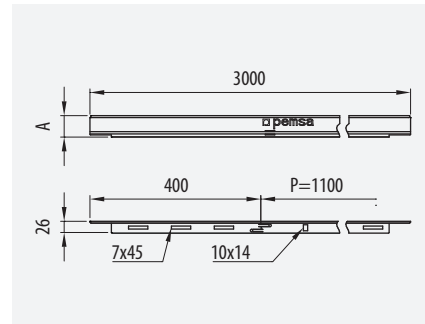

¡Máxima estanqueidad!

Maximum tightness

 44-65

Tabique Separador Click

Click Divider

□ • ⊕ 35-60-100 • ⊕ 60-600					
Ⓢ	A	⊕	Ref	kg/m	⊠
PG	25	35	67020610	0,212	60
	50	60	67020611	0,312	48
	80	100	67020612	0,444	36
GC	25	35	67030610	0,261	60
	50	60	67030611	0,384	48
	80	100	67030612	0,541	36
AZ+	50	60	81000312	0,284	48
304	25	35	67050610	0,207	60
	50	60	67050611	0,305	48
	80	100	67050612	0,430	36
316L	25	35	67060610	0,207	60
	50	60	67060611	0,305	48
	80	100	67060612	0,430	36