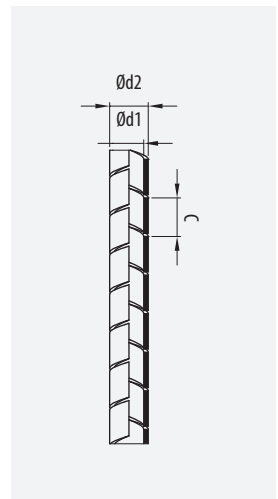

DN	Ød1	Ød2	RAL 9010	RAL 9005	kg/u	📦
3/12	2,5	4	91011030	91012030	0,007	500
6/40	4	6	91021060	91022060	0,014	250
8/60	5,4	8	91031080	91032080	0,026	125
10/90	9,2	12	91041109	91042109	0,039	50

📄	Ⓜ	🌡	🚫
	PE	-45°/+90°	OK