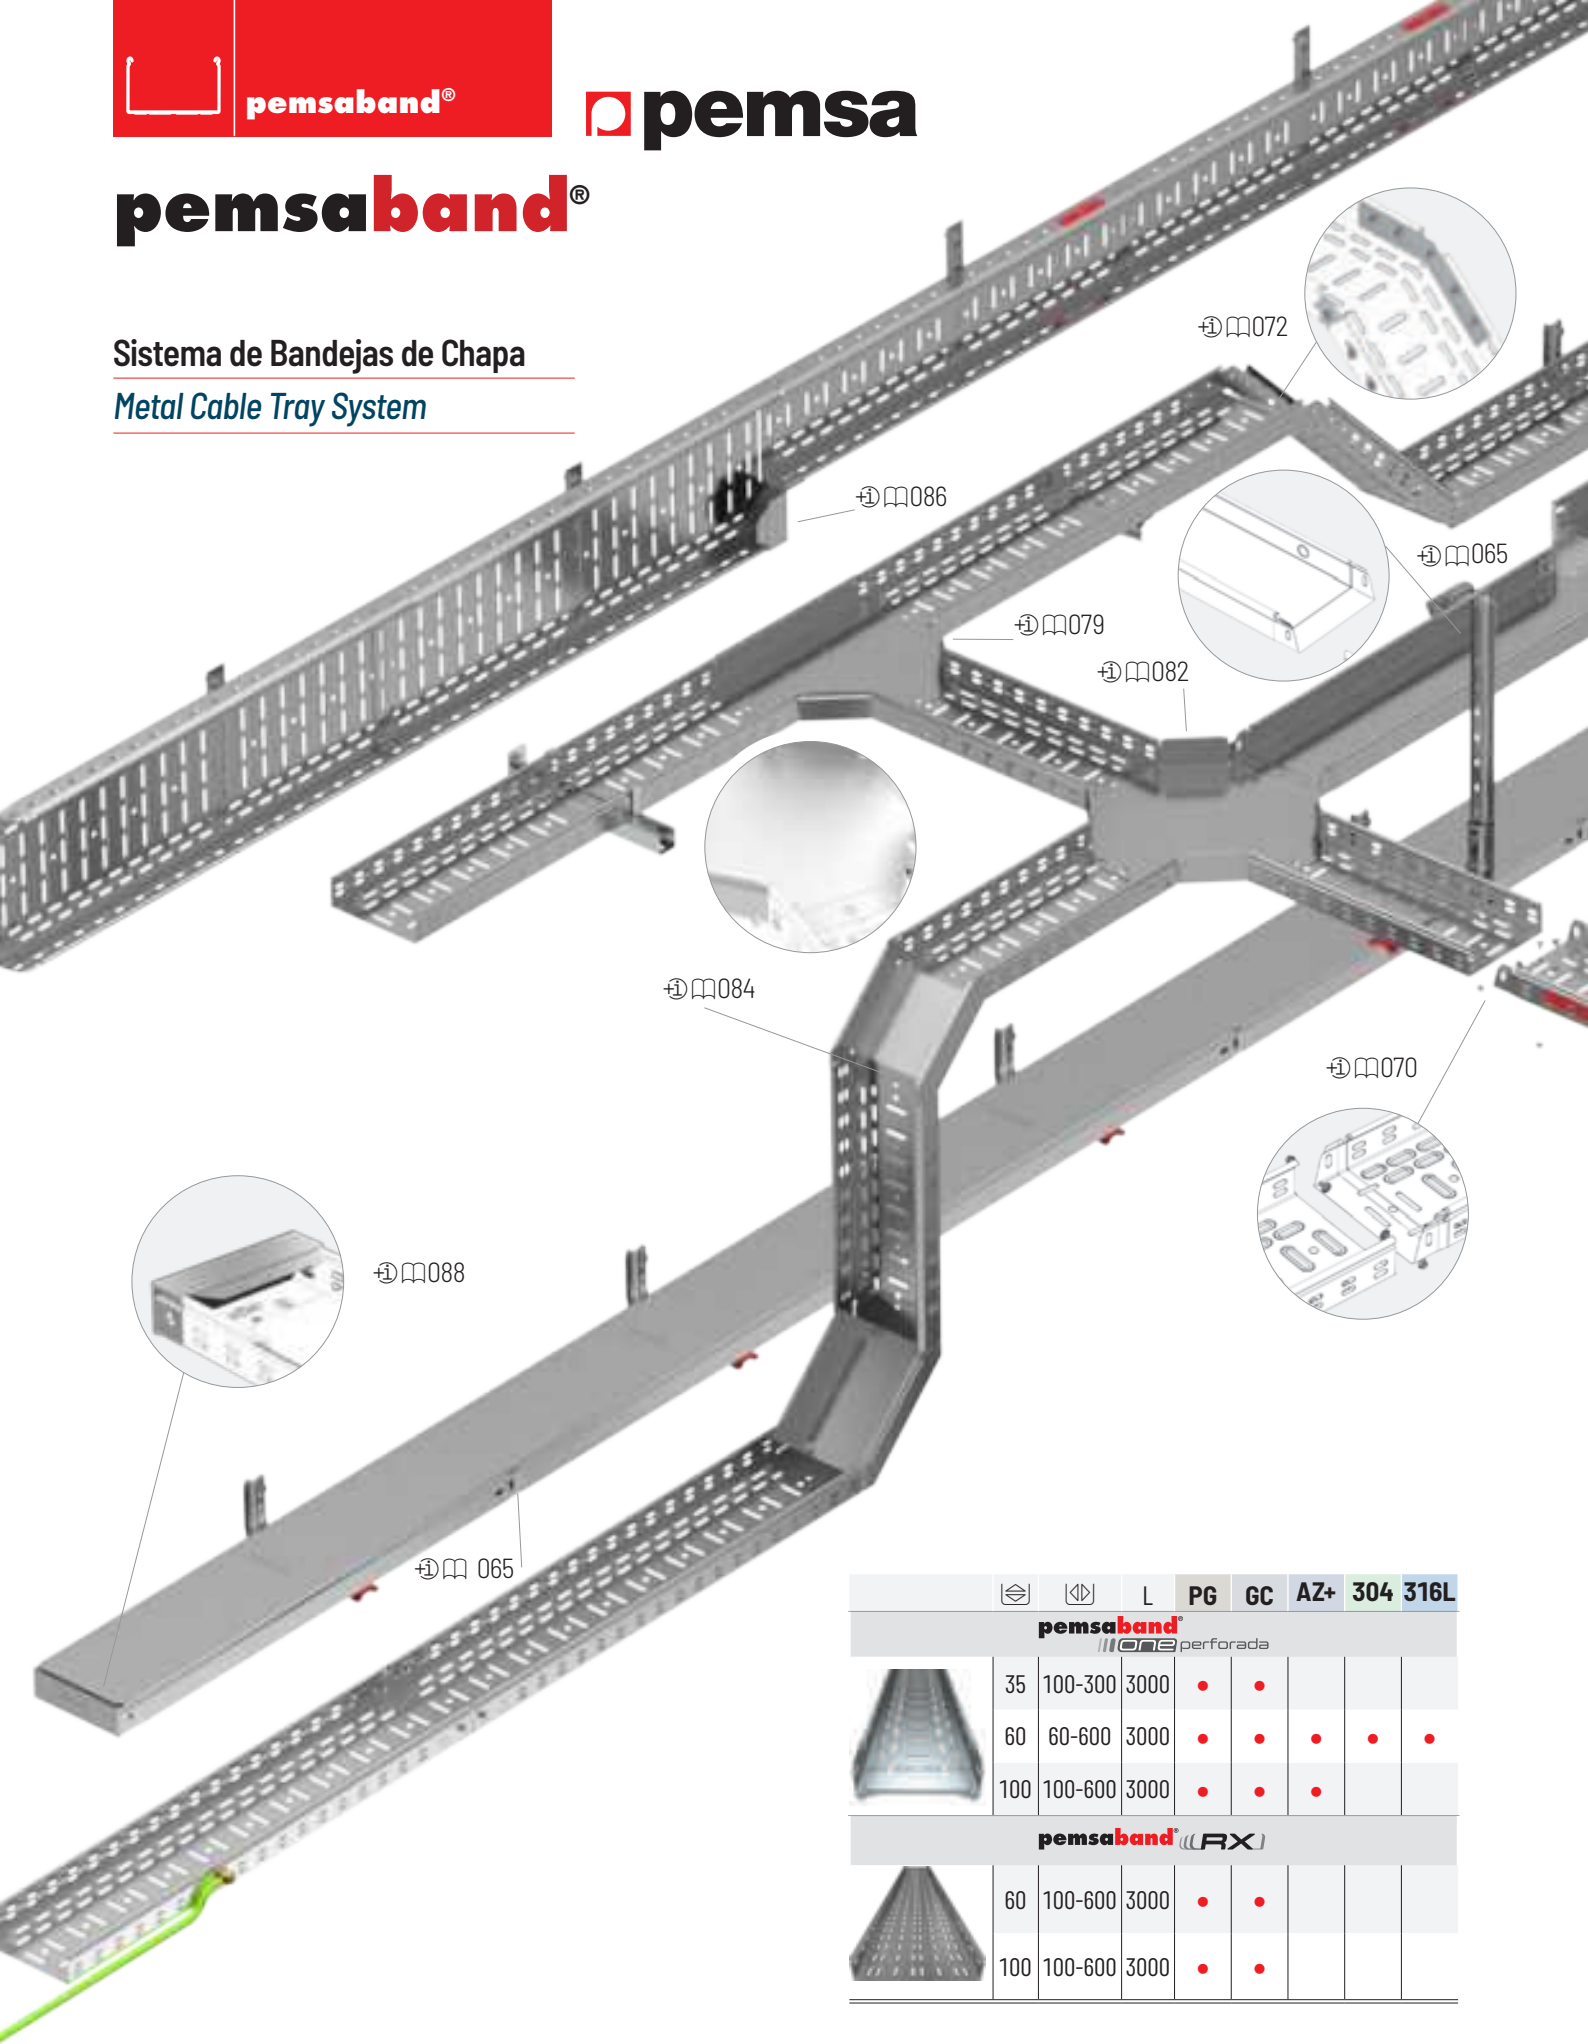

pemsaband®

Sistema de Bandejas de Chapa Metal Cable Tray System

	☒	☒	L	PG	GC	AZ+	304	316L
pemsaband®								
<i>perforada</i>								
	35	100-300	3000	•	•			
	60	60-600	3000	•	•	•	•	•
	100	100-600	3000	•	•	•		
pemsaband® (RX)								
	60	100-600	3000	•	•			
	100	100-600	3000	•	•			