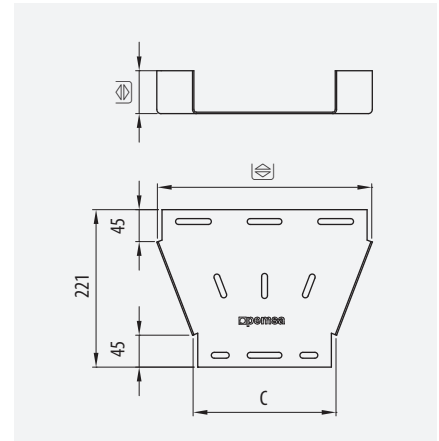

⊞ Bajo pedido, consultar disponibilidad
On request, check availability

ETIM: ECO01007