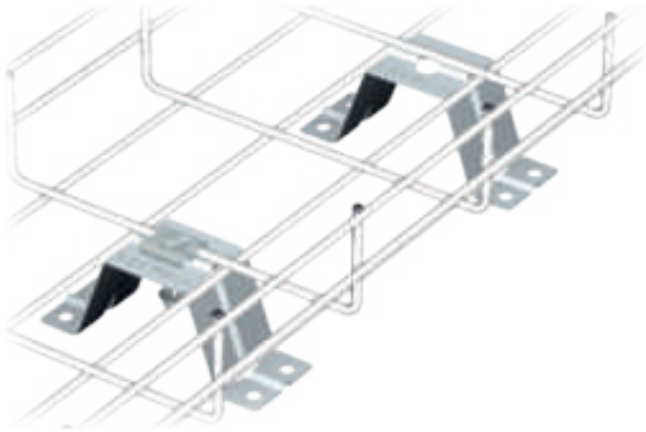

Aplicaciones:

- Suelos técnicos
- Instalaciones Comunicaciones
- Salas de Instalaciones