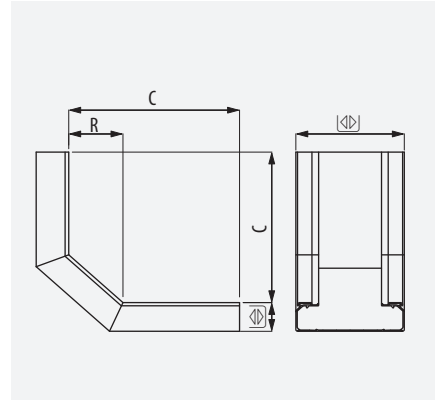

[ ] • [ ] 60 - 100 • [ ] 100 - 600							
[ ]	[ ]	C	R	Ref	kg/u	[ ]	[ ]
60	100	315	100	82003705	0,817	2	
60	150	315	100	82003706	1,008	2	
60	200	315	100	82003707	1,248	2	
60	300	315	100	82003708	1,834	2	
60	400	315	100	82003709	2,225	2	
100	200	425	120	82003710	2,602	2	
100	300	425	120	82003711	3,317	2	
100	400	425	120	82003712	4,140	1	
100	500	425	120	82003713	4,997	1	
100	600	425	120	82003714	6,053	1	

ETIM: EC002400