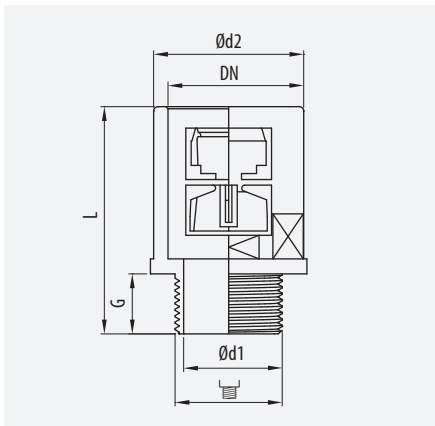

ETIM: EC001175

Racor REP

Racor REP

IP 67 con Junta interior

IP 67 with Internal joint

300

DN		Ød1	Ød2	G	L		RAL 7011	RAL 9005	kg/u	
DN 7	PG 7	7,0	17,5	8,2	34,5	15	31010007	32010007	0,003	50
DN 7	PG 9	7,0	18,5	9,7	36,0	15	31010009	32010009	0,004	50
DN 7	PG11	7,0	21,5	9,7	36,0	15	31010011	32010011	0,005	50
DN 7	PG13	7,0	24,0	9,7	36,0	15	31010013	32010013	0,005	50
DN10	PG 7	8,5	18,0	12,0	36,0	15	31010107	32010107	0,003	50
DN10	PG 9	10,8	20,0	12,0	36,0	15	31010109	32010109	0,003	50
DN10	PG11	11,0	23,5	12,0	36,0	15	31010111	32010111	0,004	50
DN10	PG13	11,0	25,5	12,0	36,0	15	31010113	32010113	0,005	50
DN12	PG 9	11,4	20,8	12,5	36,5	17	31010209	32010209	0,004	50
DN12	PG11	13,1	21,0	12,5	36,5	17	31010211	32010211	0,004	50
DN12	PG13	12,4	23,0	12,5	36,5	17	31010213	32010213	0,005	50
DN17	PG13	12,4	26,5	9,0	37,0	24	36010013	32010413	0,008	50
DN17	PG11	13,7	27,0	12,5	40,5	24	31010411	32010411	0,007	50
DN17	PG13	16,0	27,0	13,0	41,0	24	31010413	32010413	0,007	50
DN17	PG16	15,4	27,0	13,0	41,0	24	31010416	32010416	0,008	50
DN17	PG21	17,5	33,0	12,5	41,5	24	31010421	32010421	0,009	50
DN23	PG16	17,3	35,0	14,0	53,0	32	31010516	32010516	0,015	30
DN23	PG21	22,0	35,0	14,0	53,0	32	31010521	32010521	0,016	30
DN29	PG29	30,2	42,0	14,0	54,0	38	31010629	32010629	0,021	30
DN36	PG29	31,0	52,0	14,0	57,5	46	31010729	32010729	0,027	10
DN36	PG36	38,0	51,5	14,0	57,5	46	31010736	32010736	0,033	10
DN48	PG48	49,0	64,5	14,5	62,0	60	31010848	32010848	0,052	10
DN 7	M12	6,8	18,5	10,0	36,3	15	31012012	32012012	0,003	50
DN 7	M16	7,0	22,5	10,0	36,3	15	31012016	32012016	0,003	50
DN 7	M20	7,0	24,5	10,0	36,3	15	31012020	32012020	0,003	50
DN10	M12	8,0	18,5	9,5	33,5	15	31012112	32012112	0,004	50
DN10	M16	10,8	21,0	12,0	36,2	15	31012116	32012116	0,004	50
DN10	M20	10,9	26,5	12,0	36,5	15	31012120	32012120	0,004	50
DN12	M16	12,1	21,8	9,5	33,5	17	31012216	32012216	0,004	50
DN12	M20	12,8	27,0	12,5	36,5	17	31012220	32012220	0,005	50
DN17	M20	16,0	27,5	13,0	41,0	24	31012420	32012420	0,008	50
DN17	M25	17,9	29,0	12,0	40,0	24	31012425	32012425	0,007	50
DN17	M32	17,8	35,0	12,0	40,0	24	31012432	32012432	0,01	50
DN23	M25	21,0	36,5	14,0	53,0	32	31012525	32012525	0,016	30
DN23	M32	22,7	38,5	14,0	53,0	32	31012532	32012532	0,015	30
DN29	M32	26,9	42,0	14,0	54,0	38	31012632	32012632	0,021	30
DN29	M40	29,0	46,5	14,0	54,0	38	31012640	32012640	0,021	30
DN36	M40	34,3	52,5	14,0	57,5	46	31012740	32012740	0,029	10
DN36	M50	38,3	56,5	14,0	57,5	46	31012750	32012750	0,029	10
DN48	M50	44,2	65,5	14,0	62,0	60	31012850	32012850	0,047	10
DN48	M63	49,5	69,0	13,5	61,0	60	31012863	32012863	0,047	10