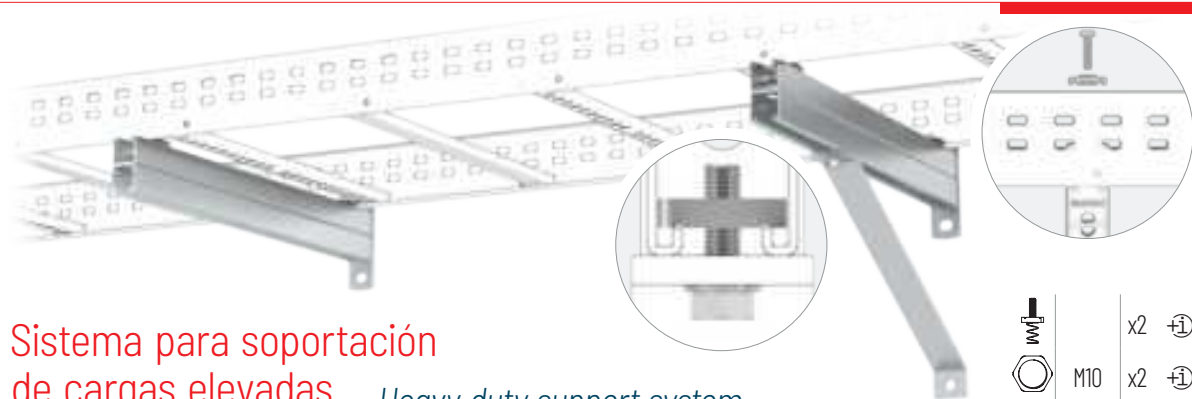

Sistema para soportación de cargas elevadas

Heavy duty support system

	x2		232
	x2		253