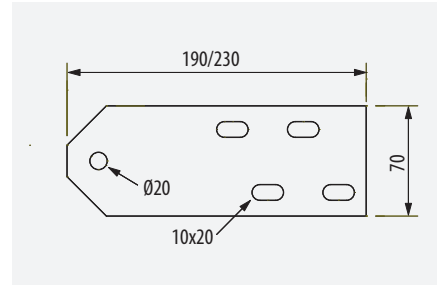

Bisagra Vertical nemaband®
Riser/Dropper nemaband®

	•	⊗	100-150	•	⊗	100-1000
GC	Ref	kg/u	u			
100	82002743	0,270	20			
150	82002744	0,460	20			

⚠ Bajo pedido, consultar disponibilidad
On request, check availability