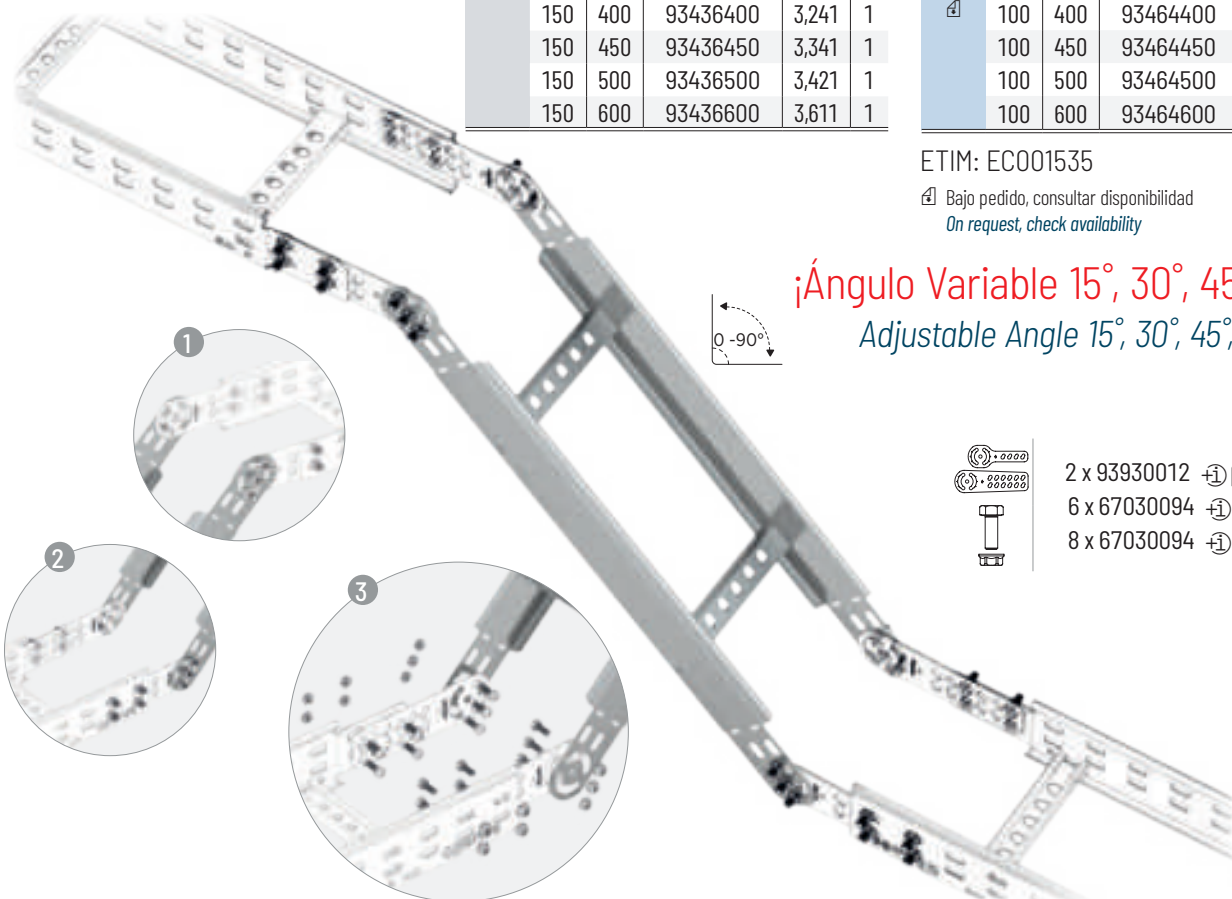

megaband®

ACC

pemsa

Cambio de Nivel Articulado

Articulated Riser Section

60-120 • 100-600					
⊙	⊕	⊔	Ref	kg/u	⊞
GC	60	100	93432100	1,400	1
	60	150	93432150	1,480	1
	60	200	93432200	1,580	1
	60	300	93432300	1,760	1
	60	400	93432400	1,980	1
	60	450	93432450	2,060	1
	60	500	93432500	2,150	1
	60	600	93432600	2,330	1
	100	100	93434100	1,981	1
	100	150	93434150	2,061	1
	100	200	93434200	2,151	1
	100	300	93434300	2,331	1
	100	400	93434400	2,511	1
	100	450	93434450	2,611	1
	100	500	93434500	2,691	1
	100	600	93434600	2,871	1
	120	100	93435100	2,221	1
	120	150	93435150	2,311	1
	120	200	93435200	2,401	1
	120	300	93435300	2,581	1
	120	400	93435400	2,761	1
	120	450	93435450	2,851	1
	120	500	93435500	2,941	1
	120	600	93435600	3,111	1
150	100	93436100	2,691	1	
150	150	93436150	2,791	1	
150	200	93436200	2,871	1	
150	300	93436300	3,061	1	
150	400	93436400	3,241	1	
150	450	93436450	3,341	1	
150	500	93436500	3,421	1	
150	600	93436600	3,611	1