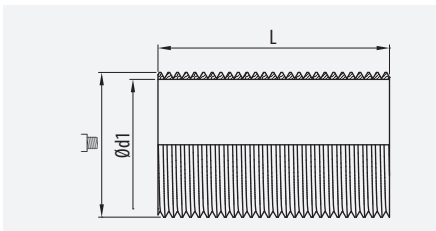

Manguito RE

RE Coupler