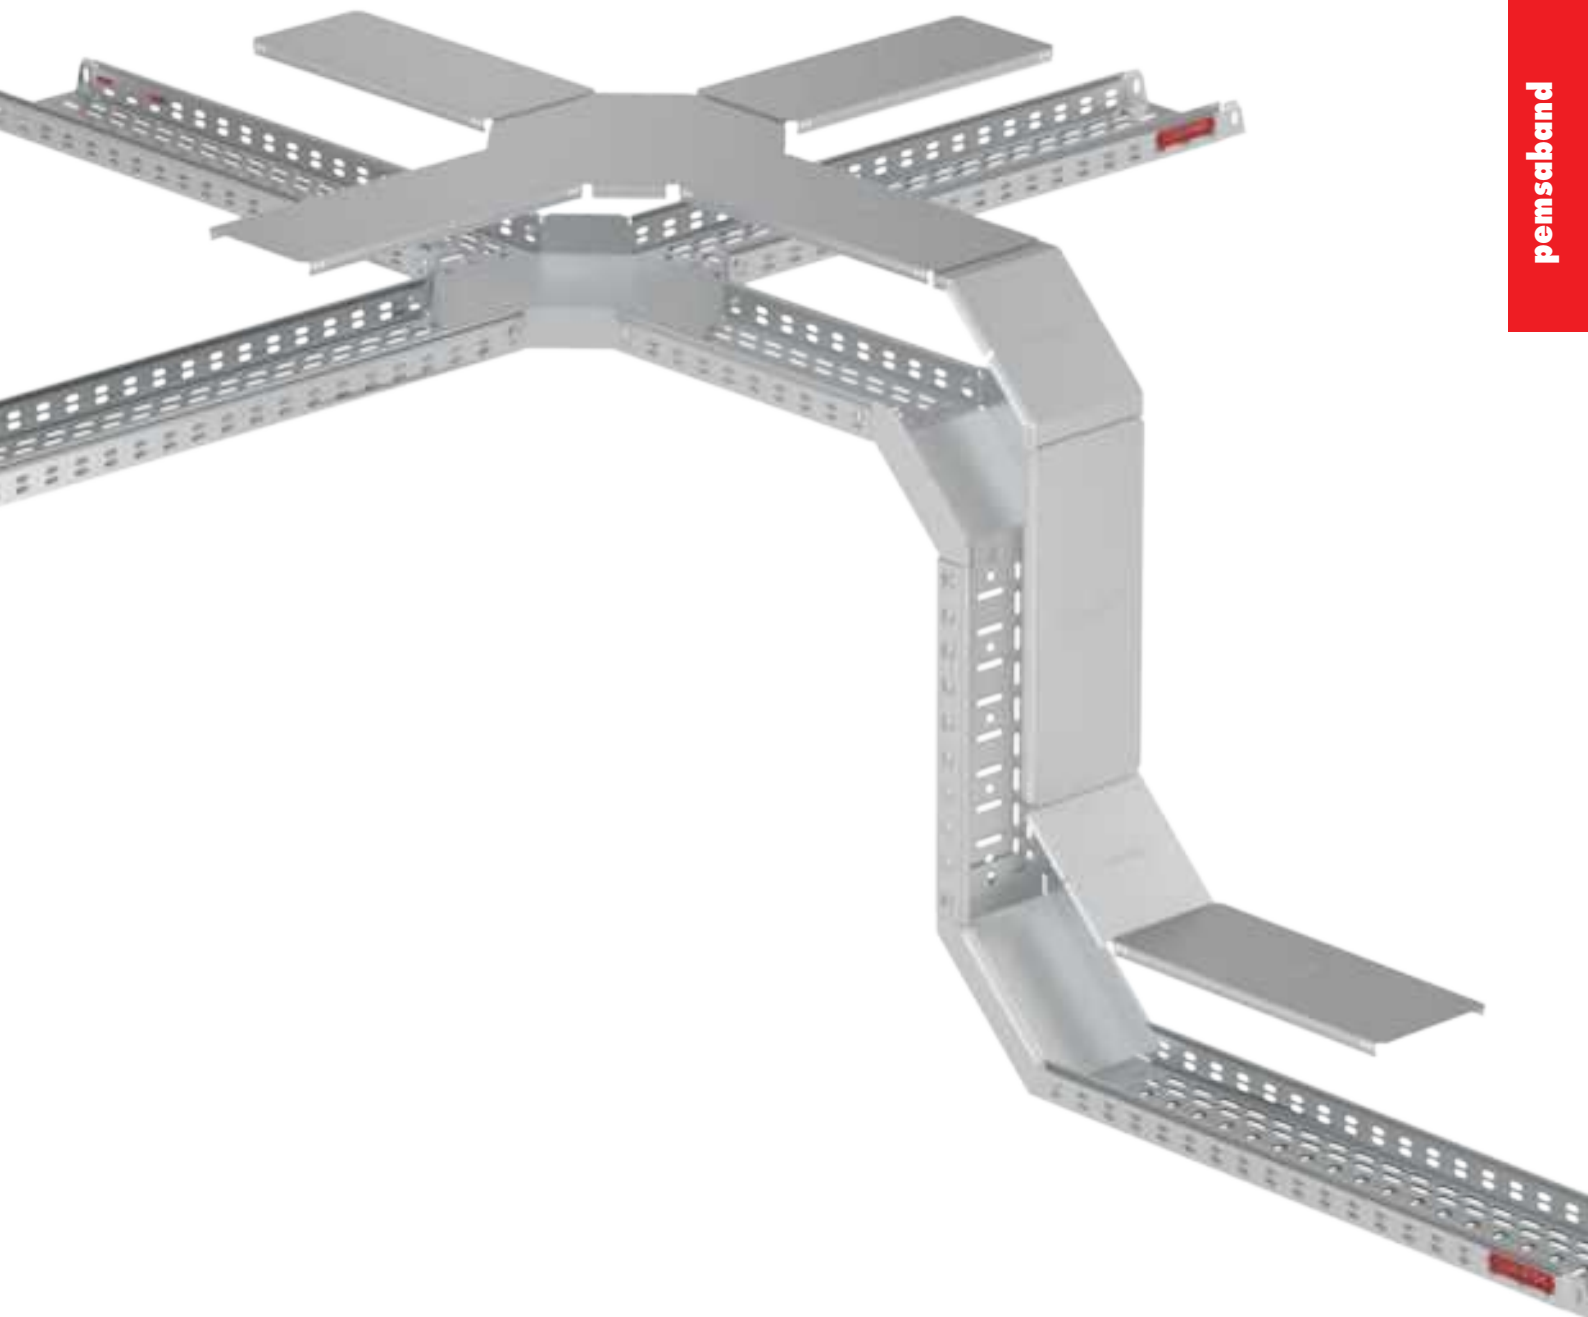

pemsaband®

Sistema de Bandejas de Chapa Metal Cable Tray System

	☒	☒	L	PG	GC	AZ+	304	316L
pemsaband®								
<i>perforada</i>								
	35	100-300	3000	•	•			
	60	60-600	3000	•	•	•	•	•
	100	100-600	3000	•	•	•		
pemsaband® (RX)								
	60	100-600	3000	•	•			
	100	100-600	3000	•	•			