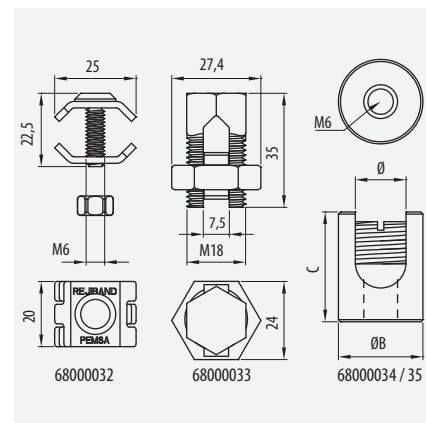

mm²	Ø máx (mm)	Ref	kg/u	Paquete
LAT 16-35	6,5	68000032	0,025	20
35-45	7,5	68000033	0,064	20
16-50	8	68000034	0,024	20
50-110	11,5	68000035	0,043	20

ETIM: EC002935