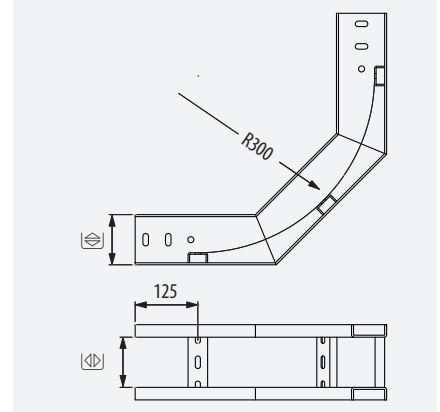

•		100-600	
⊙	⊕	⊔	Ref	kg/u	⊞
GC	70	100	82002443	5,600	1
		200	82002444	6,100	1
	100	300	82002445	8,200	1
		400	82002446	8,700	1
120	600	82002447	10,900	1	

⚠ Bajo pedido, consultar disponibilidad
On request, check availability