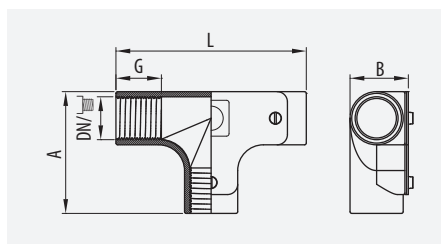

Derivación TR

TR Tee