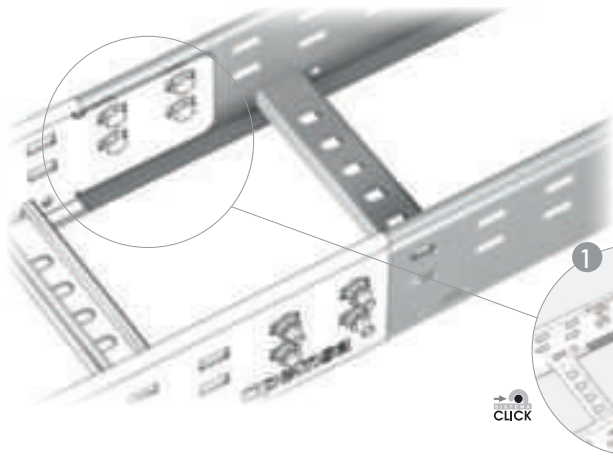

Sistema Enchufable.

Ahorro en material y tiempo.

Máxima resistencia de cargas.

*Click System. Time and Cost Savings.
Increases the Load Capacity.*

	x4	60	±118 M8x20
	x8	100 / 120	

click