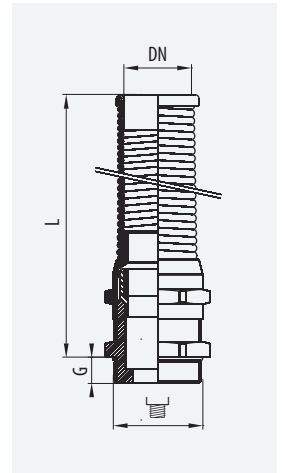

DN		L	G		LN	
3/6,5	PG7	55	6	6,8	14	21080007
4/8	PG9	66	6	8,2	17	21080009
5/10	PG11	77	6	10,3	20	21080011
6/12	PG13	88	6,5	12,3	22	21080013
10/14	PG16	98	6,5	14,3	24	21080016
13/18	PG21	111	7	18,4	30	21080021
3/6,5	M12	55	6	6,8	14	21081120
4/8	M16	66	7	8,2	18	21081160
6/12	M20	88	8	12,3	22	21081200
10/14	M25	98	8	14,3	27	21081250
13/18	M32	111	9	18,4	34	21081320

Bajo pedido, consultar disponibilidad / *On request, check availability*

LN+TPV		-20°/+100°	68	OK

ETIM:EC000441