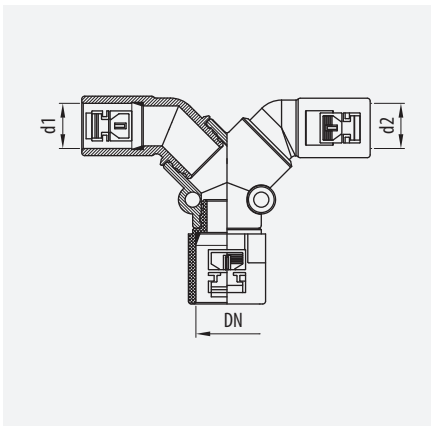

Derivación DT

DT Derivation

DN	d1	d2	RAL 7011	RAL 9005	kg/u	📦
DN10	DN10	DN10	31065111	32065111	0,027	10
DN12	DN10	DN10	31065211	32065211	0,027	10
DN17	DN12	DN12	31065422	32065422	0,033	10
DN17	DN17	DN17	31065444	32065444	0,040	10
DN29	DN23	DN23	31065655	32065655	0,110	10
DN29	DN29	DN29	31065666	32065666	0,120	10

📄 Bajo pedido / On request

📄	M	🌡️	IP	🚫
	PA6	-25/+105°	54	OK

ETIM: EC002922