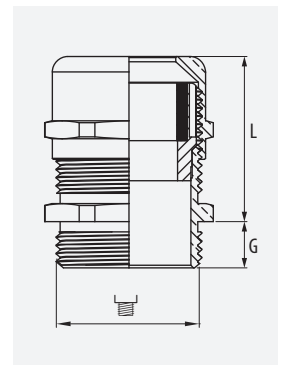

304+TPV	-20°/+100°	68	OK

ETIM:EC000441

IDEA

Poliamida

Polyamide

PA6

318

Pemsaflex LG-PA ST-PA