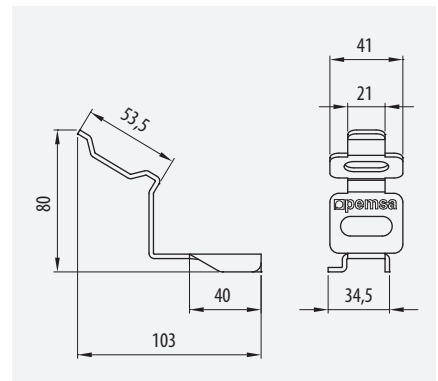

100-600		
Ref	kg/u	u
62035001	0,083	15

ETIM: EC000022