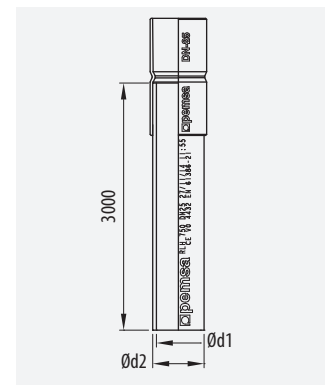

Tubo RLH750 Libre de Halógenos

RLH750 Halogen Free Conduit

DN	Ød1	Ød2	RAL 7035	kg/m	
DN16	13,3	16	13006116	0,079	57
DN20	17,2	20	13006120	0,102	57
DN25	22,2	25	13006125	0,133	57
DN32	29	32	13006132	0,177	30
DN40	36,6	40	13006140	0,252	30
DN50	46,4	50	13006150	0,351	15
DN63	58,6	63	13006163	0,446	15

PC+ABS	34321	3 (750N)	4 (6J)	3(-15°)/ 2(+90°)	44

Bajo pedido, consultar disponibilidad
On request, check availability