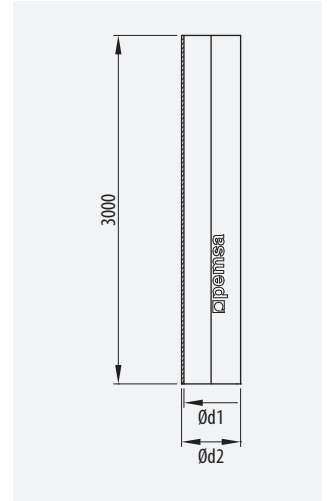

Tubo Rígido RL

RL Rigid Conduit

DN	Ød1	Ød2	EZ	kg/m	m
DN16	14,0	16	13040016	0,389	51
DN20	18,0	20	13040020	0,487	51
DN25	23,0	25	13040025	0,612	30
DN32	29,6	32	13040032	0,942	21
DN40	37,6	40	13040040	1,178	15
DN50	47,6	50	13040050	1,714	15
DN63	60,6	63	13040063	2,326	9

M	IEC 61386	IP	RoHS	UL	Temp	IP	RoHS
EZ	55571	5 (4000N)	5 (20J)	5 (-45°)/7 (+400°)	54	OK	OK

ETIM: EC001173

Tubo Rígido RR

RR Rigid Conduit

DN	Thread	Ød1	Ød2	G	EZ	kg/m	m
16	M16	13,6	16	15	13030016	0,462	51
20	M20	17,6	20	15	13030020	0,579	51
25	M25	22,6	25	20	13030025	0,73	30
32	M32	29,6	32	20	13030032	1,094	21
40	M40	37	40	20	13030040	1,374	15
50	M50	47	50	20	13030050	1,714	15
63	M63	60	63	20	13030063	2,629	9

M	IEC 61386	IP	RoHS	UL	Temp	IP	RoHS
EZ	55571	5 (4000N)	5 (20J)	5 (-45°)/7 (+400°)	54	OK	OK

ETIM: EC001173