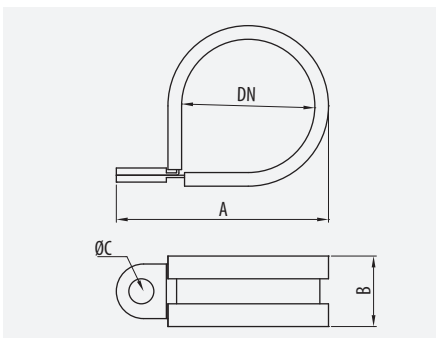

Abrazadera I

Clamp I

DN	A	B	C	EZ	kg/u	Box
DN 7	25	12,5	4,2	39095000	0,035	100
DN10	27	12,5	4,2	39095100	0,040	100
DN12	30	12,5	4,2	39095200	0,042	100
DN17	40	15,5	5,5	39095400	0,093	100
DN23	48	15,5	5,5	39095500	0,114	50
DN29	60	18	6,2	39095600	0,233	30
DN36	74	18	6,3	39095700	0,283	20
DN48	86	18,5	6,2	39095800	0,342	20

EZ+NBR	-25/+120°	OK