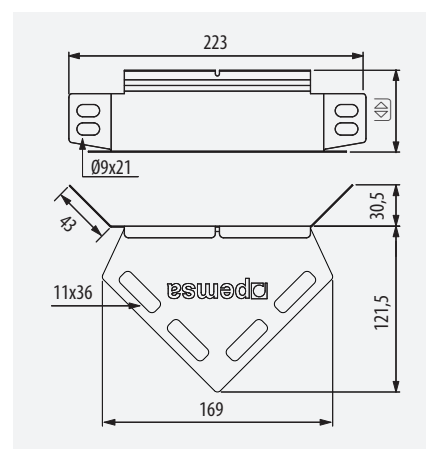

Tapa Final

End Cover

□ • ⊕ 35-60-100 • ⊕ 100-600					
⊙	⊕	⊕	Ref	kg/u	⊕
PG	35	100	71021010	0,074	1
	35	150	71021015	0,109	1
	35	200	71021020	0,159	1
	35	300	71021030	0,237	1
	60	100	71022010	0,098	1
	60	150	71022015	0,138	1
	60	200	71022020	0,194	1
	60	300	71022030	0,285	1
	60	400	71022040	0,602	1
	60	500	71022050	0,746	1
	60	600	71022060	0,890	1
	100	100	71024010	0,223	1
	100	200	71024020	0,408	1
	100	300	71024030	0,583	1
GC	35	100	70039110	0,092	1
	35	150	70039115	0,136	1
	35	200	70039120	0,199	1
	35	300	70039130	0,297	1
	60	100	70039210	0,122	1
	60	150	70039215	0,173	1
	60	200	70039220	0,243	1
	60	300	70039230	0,356	1
	60	400	70039240	0,632	1
	60	500	70039250	0,784	1
	60	600	70039260	0,935	1
	100	100	70039410	0,245	1
	100	200	70039420	0,429	1
	100	300	70039430	0,613	1

□ • ⊕ 35-60-100 • ⊕ 100-600						
⊙	⊕	⊕	Ref	kg/u	⊕	
GC	100	400	70039440	0,797	1	
	100	500	70039450	0,982	1	
	100	600	70039460	1,166	1	
AZ+	60	100	82003806	0,1038	1	
	60	150	82003807	0,1469	1	
	60	200	82003808	0,2065	1	
	60	300	82003809	0,3029	1	
	60	400	82003810	0,5047	1	
	60	500	82003811	0,6255	1	
	60	600	82003812	0,7463	1	
	100	100	82004307	0,201	1	
	100	200	82004308	0,322	1	
	100	300	82004309	0,460	1	
	100	400	82004310	0,595	1	
	100	500	82004311	0,735	1	
	100	600	82004312	0,869	1	
	304	60	100	71052010	0,080	1
60		150	71052015	0,114	1	
60		200	71052020	0,161	1	
60		300	71052030	0,236	1	
60		400	71052040	0,297	1	
60		500	71052050	0,368	1	
60		600	71052060	0,439	1	
316L	60	100	71062010	0,080	1	
	60	150	71062015	0,114	1	
	60	200	71062020	0,161	1	
	60	300	71062030	0,236	1	
	60	400	71062040	0,297	1	
	60	500	71062050	0,368	1	
	60	600	71062060	0,439	1	

ETIM: EC001573

Esquina Universal

Universal Corner

□ • ⊕ 35-60-100 • ⊕ 100-600					
⊙	⊕	Ref	kg/u	⊕	
PG	35	70021100	0,106	1	
	60	70021200	0,134	1	
	100	70021400	0,183	1	
GC	35	70031100	0,114	1	
	60	70031200	0,144	1	
	100	70031400	0,196	1	
AZ+	60	82003790	0,166	1	
	100	82004292	0,201	1	
304	60	70051200	0,096	1	
316L	60	70061200	0,096	1	

ETIM: EC002400