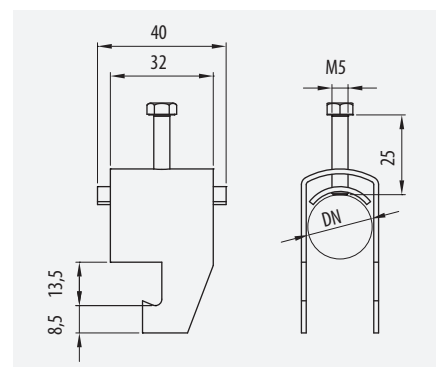

60-150 • 100-1000				
Ⓢ	A	Ref	kg/u	u
GC	DN10	93930110	0,042	1
	DN15	93930115	0,048	1
	DN20	93930120	0,062	1
	DN25	93930125	0,073	1
	DN32	93930132	0,085	1
	DN40	93930140	0,099	1
	DN45	93930145	0,110	1
	DN50	93930150	0,161	1
	DN60	93930160	0,185	1
	DN70	93930170	0,211	1
	DN80	93930180	0,243	1
DN90	93930190	0,277	1	

ETIM: EC002935