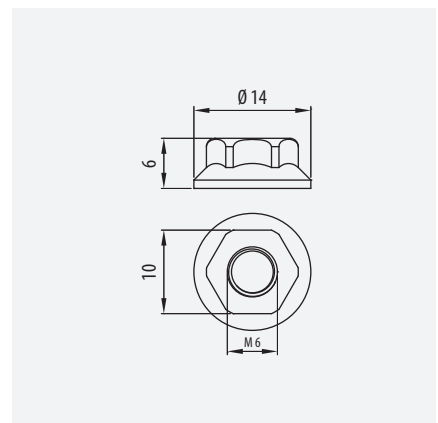

ETIM: EC000887

Tuerca Arandela

Serrated Hexagon Flange Nut

• 35-60-100 • 60-600

Ⓢ	M	Ref	kg/u	📦
EZ	M6	64010059	0,003	50
GC	M6	64030059	0,003	50
316L	M6	64060059	0,003	50
C8	M6	64080059	0,003	50

ETIM: EC000129