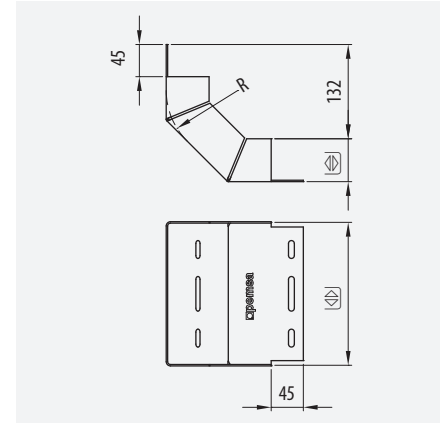

⊞ Bajo pedido, consultar disponibilidad
On request, check availability

ETIM: ECO01007

Cambio de Nivel CNC PQ

PQ Inside Riser

ETIM: EC002400

[A] • [B] 15-30-50-60 • [C] 50-600					
Ⓢ	[D]	[E]	Ref	kg/u	[F]
GC	15	100	70243010	0,451	1
	15	150	70243015	0,651	1
	15	200	70243020	0,865	1
	15	300	70243030	1,279	1
	30	100	70243110	0,577	1
	30	150	70243115	0,798	1
	30	200	70243120	1,035	1
	30	300	70243130	1,491	1
	30	400	70243140	1,927	1
	30	500	70243150	2,404	1
	30	600	70243160	2,841	1
	50	100	70243210	0,767	1
	50	150	70243215	1,016	1
	50	200	70243220	1,281	1
	50	300	70243230	1,793	1
	50	400	70243240	2,286	1
	50	500	70243250	2,818	1
	50	600	70243260	3,311	1
	60	100	70243310	0,871	1
	60	150	70243315	1,133	1
	60	200	70243320	1,412	1
	60	300	70243330	1,951	1
	60	400	70243340	2,472	1
	60	500	70243350	3,033	1
60	600	70243360	3,553	1	