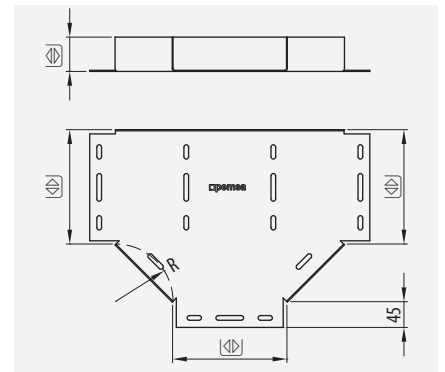

GC-R100 / AL-R200

		30-60		50-600	
⊙	⊞	⊞	Ref	kg/u	⊞
AL	30	100	82002271	1,000	1
	30	200	82002272	1,710	1
	30	300	82002273	2,550	1
	30	400	82002274	3,520	1
	30	600	82002275	5,890	1
	60	100	82002276	1,220	1
	60	200	82002277	1,950	1
	60	300	82002278	2,810	1
	60	400	82002279	3,800	1
	60	600	82002280	6,200	1

ETIM: EC002401

Bajo pedido, consultar disponibilidad
On request, check availability