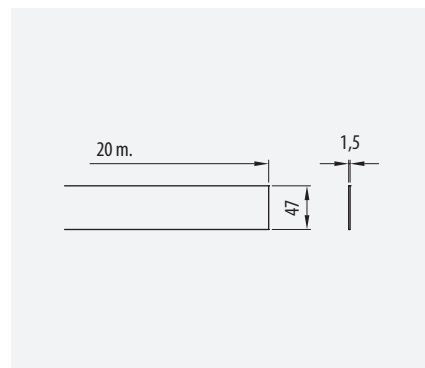

ETIM: EC002403

Junta Neopreno IP65

Neoprene Gasket IP65

□ • ⊕ 35-60-100 • Ⓢ 60-600		
Ref	kg/u	Ⓢ
71000001	0,020	20

ETIM: EC002935

 x 2  072
 x 10

¡Ángulo ajustable!

Adjustable angle