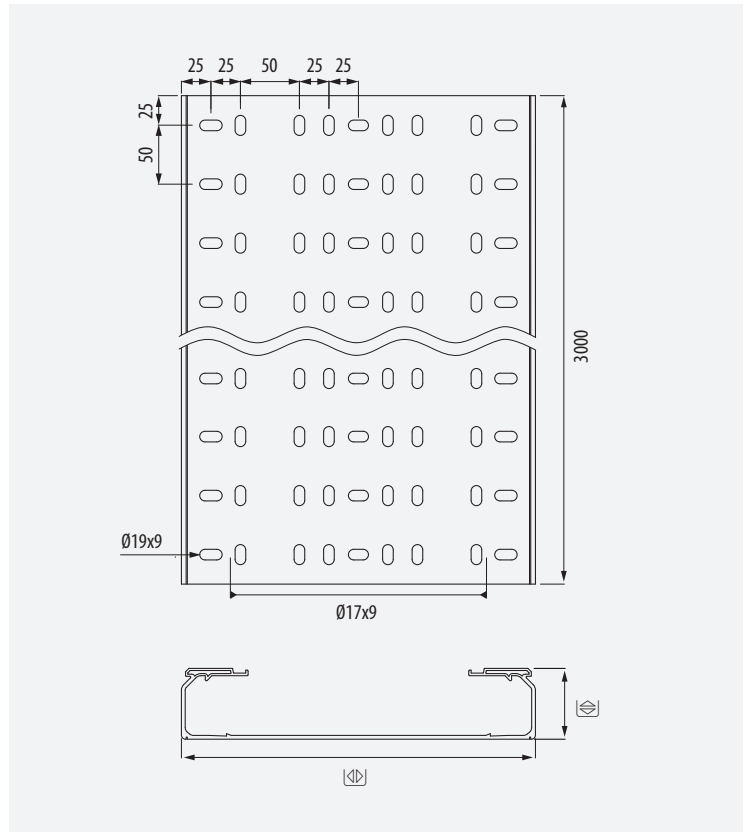

metatray

pemsa

metatray®

Bandeja aislante perforada

Perforated insulating cable tray

60, 100 • 100-600 • 3000

ETIM: EC000047

60-100 • 100-600				
60	100	Ref	kg/m	3000
60	100	82004160	1,070	24
	150	82004161	1,340	12
	200	82004162	1,710	12
	300	82004163	2,600	12
	400	82004164	3,160	6
100	200	82004165	2,560	6
	300	82004166	3,360	6
	400	82004167	4,270	6
	500	82004168	5,240	6
	600	82004169	6,420	6