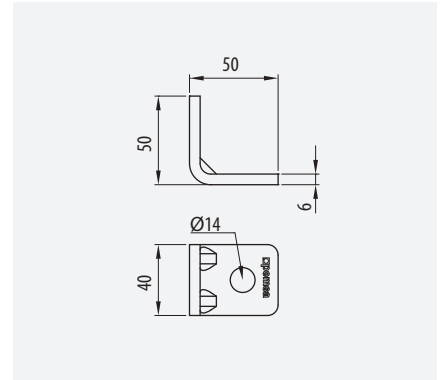

• 41x41 • 41x82			
	Ref	kg/u	
GC	67030214	0,291	1

ETIM: EC000482

240 M02

Unión Escuadra 90° N° 3

90° 2 Hole Angle Bracket N° 3

• 41x21 • 41x41			
Ref	kg/u		
GC 67030201	0,151	1	

ETIM: EC000482

240 M03