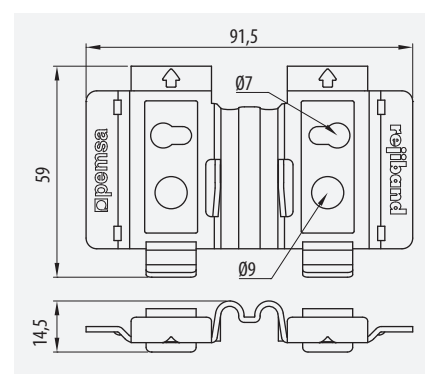

Union Click Rapida Base

Fast Click Base Joint

60-100 • 300-600

Ref	kg/u	u
EZ 64010036	0,077	10
GC 64030036	0,084	10
BK8 64080036	0,077	10