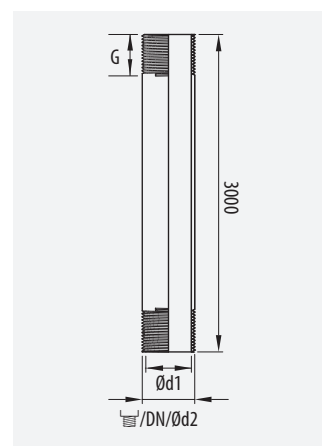

metal

pemsa

Tubo Rígido RLGC Galvanizado en Caliente

RLGC Hot Dip Galvanised Conduit

DN	Ød1	Ød2	GC	kg/m	cm
DN16	14,0	16	13040116	0,428	30
DN20	18,0	20	13040120	0,536	30
DN25	22,6	25	13040125	0,674	30
DN32	29,6	32	13040132	1,036	21
DN40	37,6	40	13040140	1,296	15
DN50	47,6	50	13040150	1,885	15
DN63	60,6	63	13040163	2,559	15

M	IEC 61386	RoHS II	RoHS III	IP	OK
GC	44571	4 (1250N)	4 (6J)	5 (-45°)/7 (+400°)	54 OK

ETIM: EC001173

Tubo Rígido RRGC Galvanizado en Caliente

RRGC Hot Dip Galvanised Conduit

DN	Thread	Ød1	Ød2	G	GC	kg/m	cm
16	M16	13,2	16	15	13030116	0,508	30
20	M20	16,8	20	15	13030120	0,637	30
25	M25	21,8	25	20	13030125	0,803	30
32	M32	28,8	32	20	13030132	1,203	21
40	M40	36,8	40	20	13030140	1,511	15
50	M50	46,8	50	20	13030150	1,885	15
63	M63	59,4	63	20	13030163	2,892	15

M	IEC 61386	RoHS II	RoHS III	IP	OK
GC	55571	5 (4000N)	5 (20J)	5 (-45°)/7 (+400°)	54 OK

ETIM: EC001173

Manguito RLGC

RLGC Coupler

DN	Ød2	G	L	GC	kg/u	cm
DN16	18,0	19	43	55006116	0,028	25
DN20	22,3	23	51	55006120	0,035	50
DN25	27,6	27	58	55006125	0,046	50
DN32	34,7	31	68	55006132	0,102	50
DN40	42,8	34	75	55006140	0,137	25
DN50	52,7	43	95	55006150	0,219	10
DN63	65,7	47	102	55006163	0,323	5

M	RoHS II	RoHS III	IP	OK
GC	-45/+400°	54	OK	

ETIM: EC000937

Manguito RRGC

RRGC Coupler

DN	Thread	Ød2	L	GC	kg/u	cm
16	M16	18,5	27	55004116	0,026	25
20	M20	22,3	30	55004120	0,035	50
25	M25	27,6	37	55004125	0,046	50
32	M32	35,0	40	55004132	0,068	50
40	M40	44,1	50	55004140	0,081	25
50	M50	54,7	55	55004150	0,142	10
63	M63	65,7	55	55004163	0,185	5

M	RoHS II	RoHS III	IP	OK
GC	-45/+400°	54	OK	

ETIM: EC000937