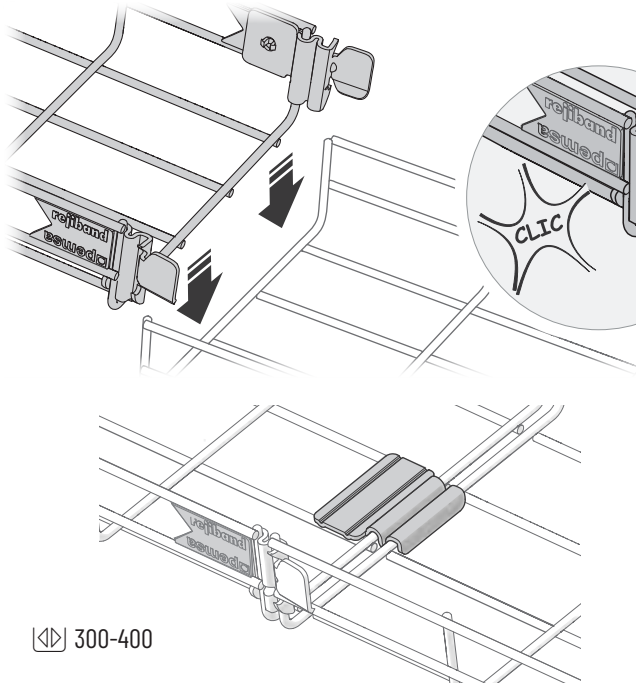

Instrucciones de instalación / *Installation Instructions*

Montaje vertical
Vertical Assembly