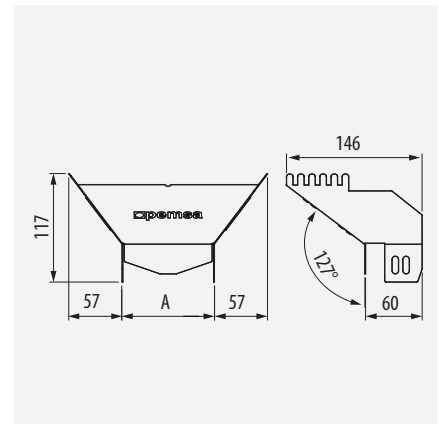

Borna Equipotencialidad

Bonding Connector

□ • ⊕ 35-60-100 • ⚡ 60-600					
Ⓢ	A (mm²)	∅ máx (mm)	Ref	kg/u	📦
LAT	16-50	8,0	68000034	0,024	20
	50-110	11,5	68000035	0,043	20

ETIM: EC002935

Unión reji^{band}®-pemsaband®

reji^{band}®-pemsaband® Coupler

□ • ⊕ 60 • ⚡ 60-600			
Ⓢ	Ref	kg/u	📦
PG	70120200	0,190	1
GC	70130200	0,214	1

ETIM: EC002413

Derivación reji^{band}®-pemsaband®

Base Entry reji^{band}®-pemsaband®

□ • ⊕ 60 • ⚡ 100-150				
Ⓢ	A	Ref	kg/u	📦
PG	100	70027100	0,172	1
	150	70027150	0,240	1
GC	100	70037100	0,221	1
	150	70037150	0,294	1

ETIM: EC002935

Abrazadera Rail Rápida pemsaband®

Fast Hold Down Bracket pemsaband®

□ • ⊕ 60 • ⚡ 100-150				
Ⓢ	A	Ref	kg/u	📦
GC	35	81000253	0,019	10
	60	81000254	0,023	10
	100	81000256	0,029	10