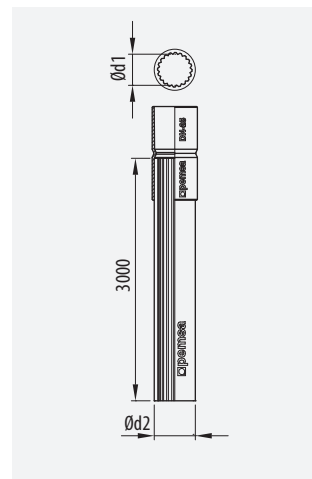

Tubo RPVC1250

RPVC1250 Conduit

DN	Ød1	Ød2	RAL 7035	kg/m	m
DN16	12,4	16	13050116	0,136	57
DN20	16,0	20	13050120	0,187	57
DN25	20,9	25	13050125	0,226	57
DN32	27,6	32	13050132	0,315	30
DN40	35,0	40	13050140	0,411	30
DN50	44,8	50	13050150	0,670	15
DN63	56,8	63	13050163	0,861	15

PVC	44311	4 (1250N)	4 (6 J)	3 (-15)/ 1 (+60°C)	44 OK

Bajo pedido / On request

ETIM: EC001174

Tubo RPVC750

RPVC750 Conduit

DN	Ød1	Ød2	RAL 7035	kg/m	m
DN16	13,3	16	13060116	0,106	57
DN20	17,2	20	13060120	0,162	57
DN25	22,2	25	13060125	0,206	57
DN32	29	32	13060132	0,286	30
DN40	36,6	40	13060140	0,399	30
DN50	46,4	50	13060150	0,550	15
DN63	58,6	63	13060163	0,788	15

PVC	33311	3 (750N)	3 (2J)	3 (-15)/ 1 (+60°C)	44 OK

*Bajo pedido, consultar disponibilidad
On request, check availability*

ETIM:

EC001174

Manguito RPVC

RPVC Box Coupler

DN	L	RAL 7035	kg/u	m
DN16	39	55009016	0,006	19
DN20	47	55009020	0,009	19
DN25	57	55009025	0,011	19
DN32	67	55009032	0,018	10
DN40	71	55009040	0,024	10
DN50	91	55009050	0,030	5
DN63	107	55009063	0,038	5

PVC		-5/+60°	44	OK

ETIM: EC000937

Racor Caja RPVC

Coupler Boxes RPVC

DN	Ø	L	RAL 7035	kg/u	s
DN16	M16	34,5	55043016	0,004	19
DN20	M20	38,5	55043020	0,005	19
DN25	M25	43,5	55043025	0,007	19
DN32	M32	48,5	55043032	0,010	10
DN40	M40	50,5	55043040	0,013	10
DN50	M50	60,5	55043050	0,019	5
DN63	M63	68,5	55043063	0,027	5

PVC		-15/+60°	44	OK

ETIM: EC000937