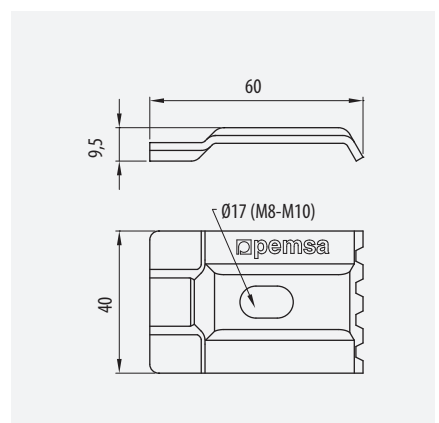

Kit Unión

Joint Kit

	•	⊗	60-150	•	⊗	100-1000
GC	M8x20+M8	67030094	0,018	100		

	•	⊗	60-150	•	⊗	100-600
Ⓢ		Ref 1	Ref 2	⊞		
EZ	M8x20+M8	67010065	67020095	100		
316L	M8x20+M8	67060065	67060062	100		

Unión Recta

Coupler

	•	⊗	60-150	•	⊗	100-1000
Ⓢ	A	Ref	kg/u	⊞		
EZ	60	93910002	0,076	50		
	100-150	93910003	0,113	20		
GC	60	93930002	0,078	50		
	100-150	93930003	0,115	20		
304	60	93950002	0,075	50		
	100-150	93950003	0,112	20		
316L	60	93960002	0,075	50		
	100-150	93960003	0,112	20		

ETIM: EC002413

Bisagra megaband®

Riser/Dropper megaband®

	•	⊗	60-150	•	⊗	100-1000
Ⓢ	A	Ref	kg/u	⊞		
EZ	60	93910012	0,057	8		
	100-150	93910013	0,102	8		
GC	60	93930012	0,061	8		
	100-150	93930013	0,108	8		
304	60	93950012	0,057	8		
	100-150	93950013	0,100	8		
316L	60	93960012	0,057	8		
	100-150	93960013	0,100	8		

ETIM: EC002413

Fijación

Hold Down Clamp

	•	⊗	60-150	•	⊗	100-1000
Ⓢ	Ref	kg/u	⊞			
PG	93910021	0,043	50			
GC	93930021	0,044	50			
304	93950021	0,043	50			
316L	93960021	0,043	50			

ETIM: EC000482