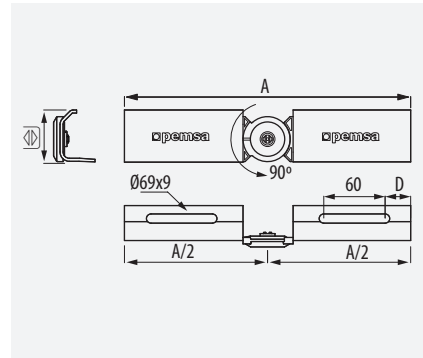

Bisagra vertical

Vertical hinge

60-100					
⊕	A	D	Ref	kg/u	📦
60	280	33	81000284	0,094	12
100	384	22	81000285	0,287	12

ETIM: EC002413

Bisagra cambio de nivel

Riser/dropper

60-100						
⊕	A	D	E	Ref	kg/u	📦
60	159	15	30	81000286	0,053	8
100	195,4	22,1	40	81000287	0,136	8

ETIM: EC002413

Tapa Recta

Cover

100 - 600			
⊕	Ref	kg/m	📦
100	82003663	0,485	24
150	82003664	0,678	12
200	82003665	0,887	12
300	82003666	1,320	12
400	82003667	2,110	6
500	82003668	2,830	6
600	82003669	3,640	6

ETIM: EC002403

Fijación Tapa

Cover fixing

60-100				
⊕	⊕	Ref	kg/u	📦
304	60	81000296	0,011	50
	100	81000311	0,015	50

ETIM: EC001002