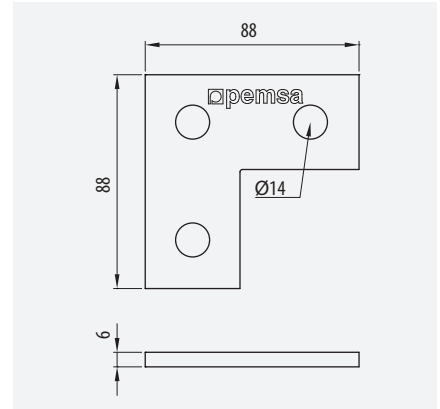

Unión Escuadra Nº 7

L Bracket Nº 7

• 41x21 • 41x41			
Ref	kg/u	u	
GC 67030211	0,291	1	

ETIM: EC000482