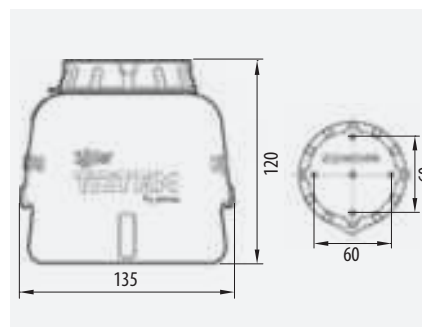

Solar Totem

Solar Totem

35-60-100-150 • 100-600			
Ⓢ	Ref	kg/u	📦
PP	82003450	0,161	4