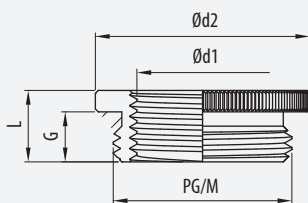

Reducción R-H

R-H Reducer

	Ød1	Ød2	G	L	LN	kg/u	
M16	M12	18,0	6,0	8,5	42001612	0,010	100
M20	M16	24,0	6,5	9,0	42002016	0,007	100
M25	M16	30,0	7,0	10,0	42002516	0,030	50
M25	M20	30,0	7,0	10,0	42002520	0,020	50
M32	M20	39,0	8,0	11,5	42003220	0,050	50
M32	M25	39,0	8,0	11,5	42003225	0,030	50
M40	M25	43,0	8,0	11,5	42004025	0,040	25
M40	M32	43,0	9,0	12,5	42004032	0,040	25
M50	M32	57,0	10,0	14,0	42005032	0,120	10
M50	M40	57,0	10,0	14,0	81000213	0,094	10
PG 9	PG 7	17,0	6,0	8,5	81000194	0,006	100
PG11	PG 7	20,0	6,0	8,5	81000195	0,010	100
PG11	PG 9	20,0	6,0	8,5	81000196	0,005	100
PG13	PG 9	22,0	6,5	9,0	81000197	0,011	100
PG13	PG11	22,0	6,5	9,0	81000198	0,004	100
PG16	PG 9	24,0	6,5	9,5	81000199	0,007	100
PG16	PG11	24,0	6,5	9,5	81000200	0,010	100
PG16	PG13	24,0	6,5	9,5	81000201	0,006	100
PG21	PG11	30,0	7,0	10,0	81000202	0,028	50
PG21	PG13	30,0	7,0	10,0	81000203	0,024	50
PG21	PG16	30,0	7,0	10,0	81000204	0,019	50
PG29	PG16	39,0	8,0	11,5	81000205	0,065	50
PG29	PG21	39,0	8,0	11,5	81000206	0,042	50
PG36	PG21	50,0	9,0	12,5	81000207	0,117	25
PG36	PG29	50,0	9,0	12,5	81000208	0,070	25
PG42	PG29	57,0	10,0	14,0	81000209	0,146	10
PG42	PG36	57,0	10,0	14,0	81000210	0,070	10
PG48	PG36	64,0	10,0	14,0	81000211	0,074	10
PG48	PG42	64,0	10,0	14,0	81000212	0,065	10

	LN	-45°/+150°		OK

ETIM: EC000938