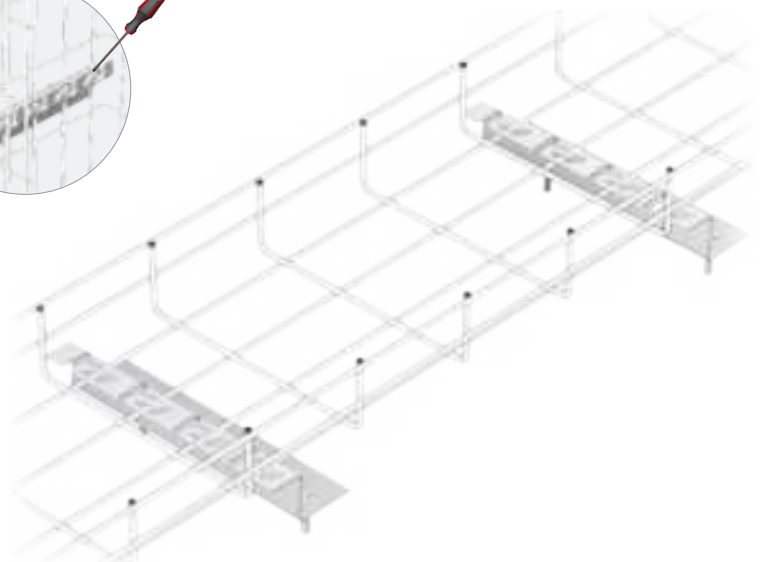

Sistema Click.
Sin tornillos
*Click System.
No screws are required*