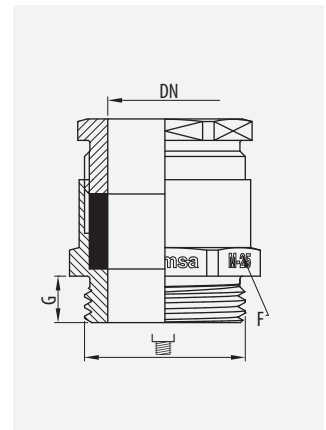

Prensaestopa Hexadin M
Hexadin M Cable Gland

DN	Thread	G	W	LN	kg/u	Box
6 / 8	PG 7	5,0	14	20050007	0,009	50
4/10	PG 9	6,0	18	20050009	0,013	50
6,5/12	PG11	6,0	20	20050011	0,018	50
6,5/13,5	PG13	6,5	22	20050013	0,024	50
6,5/16	PG16	6,5	24	20050016	0,029	50
9/20	PG21	7,0	30	20050021	0,045	25
17/28	PG29	8,0	40	20050029	0,085	25
23/34	PG36	9,0	50	20050036	0,137	10
35/46	PG48	10,0	64	20050048	0,278	5
5/7	M12	7,0	14	20051120	0,013	50
4/ 9,5	M16	7,0	18	20051160	0,018	50
6/13	M20	7,0	22	20051200	0,024	50
6/15	M25	8,0	27	20051250	0,029	50
9/20	M32	8,5	33	20051320	0,045	25
15/27	M40	8,5	40	20051400	0,085	10
21/33	M50	9,5	50	20051500	0,137	5
30/45	M63	10,5	65	20051630	0,278	5

Material	Temperature	IP	Flame
LN+NBR	-25°/+60°	54	OK

ETIM:EC000441