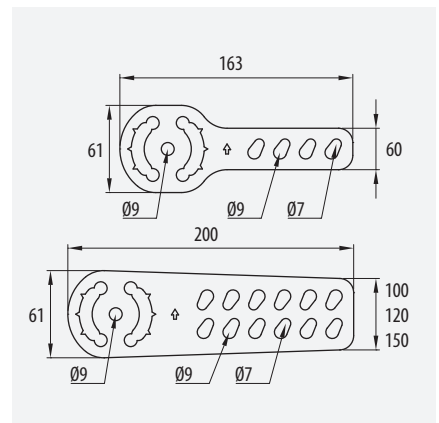

•	⊗	60-150	•	⊗	100-1000
Ⓢ	A	Ref	kg/u	⊞		
EZ	60	93910012	0,057	8		
	100-150	93910013	0,102	8		
GC	60	93930012	0,061	8		
	100-150	93930013	0,108	8		
304	60	93950012	0,057	8		
	100-150	93950013	0,100	8		
316L	60	93960012	0,057	8		
	100-150	93960013	0,100	8		

ETIM: EC002413