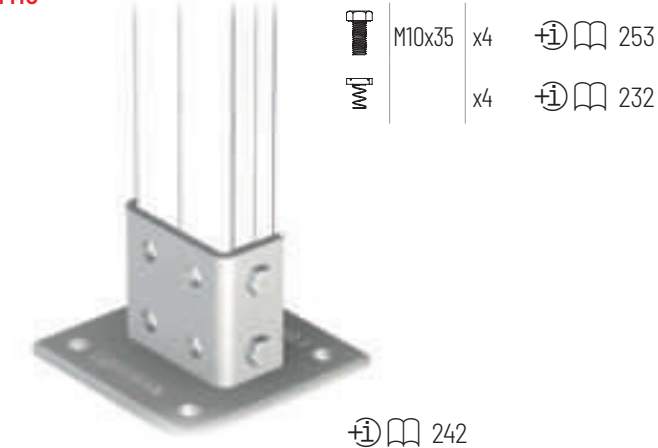

M14

M15

M16

M17

M18

M19

M20