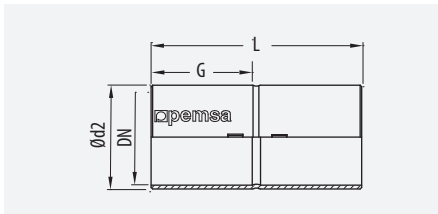

Manguito RINOX

RINOX Coupler