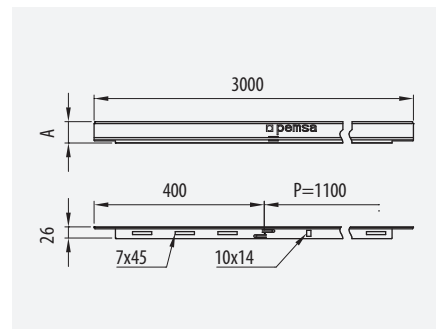

PQ

ACC

pemsa

Kit Unión **pemsa**® **pemsa**® Joint Kit

[A] • [B] 15-30-50-60 • [C] 50-600					
	M	Ref 1	Ref 2	kg/u	[D]
GC	M6x20+M6	67030100	64030059	0,010	100
316*	M6x20+M6	67060100	64060059	0,007	100

* Adecuado para Aluminio, *Suitable for Aluminium,*

AL

[A] • [B] 15-30-50-60 • [C] 50-600					
	M	Ref	kg/u	[D]	
EZ	M6x12+M6	67010093	0,008	100	
GC	M6x12+M6	67030093	0,009	100	

ETIM: EC002935

Unión PQ PQ Joint

[A] • [B] 15-30-50-60 • [C] 50-600					
	B	Ref	kg/u	[D]	
GC	15	70293010	0,109	10	
	30	70293011	0,133	10	
	50/60	70293013	0,185	10	
	100	70293014	0,273	10	

ETIM: EC002413

Unión PQU PQU Joint

[A] • [B] 15-30-50-60 • [C] 50-600					
	B	Ref	kg/u	[D]	
GC	15	70293000	0,147	10	
	30	70293001	0,177	10	
	50	70293002	0,228	10	
	60	70293003	0,254	10	
AL	30	82002289	0,060	10	
	60	82002290	0,084	10	

ETIM: EC002413

Bajo pedido, consultar disponibilidad
On request, check availability

Tabique Separador Click Click Divider

[A] • [B] 30-50-60 • [C] 100-600					
	A	Ref	kg/u	[D]	
GC	25	67030610	0,261	60	
	50	67030611	0,384	48	
	80	67030612	0,541	36	
316L	25	67060610	0,207	60	
	50	67060611	0,305	48	
	80	67060612	0,430	36	

ETIM: EC001000