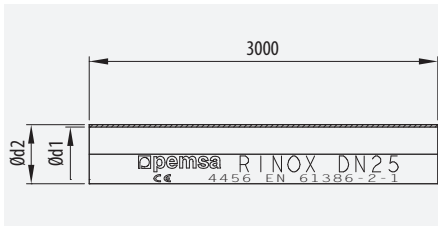

IDEA

metal

pemsa

Tubo RINOX Acero Inoxidable

Stainless Steel RINOX Conduit

DN	Ød1	Ød2	I304	kg/m	⊠
DN16	14	16	13021016	0,389	15
DN20	18,0	20	13021020	0,450	15
DN25	23,0	25	13021025	0,600	15
DN32	29,6	32	13021032	1,200	15
DN40	37,6	40	13021040	1,300	9
DN50	47,6	50	13021050	1,714	9