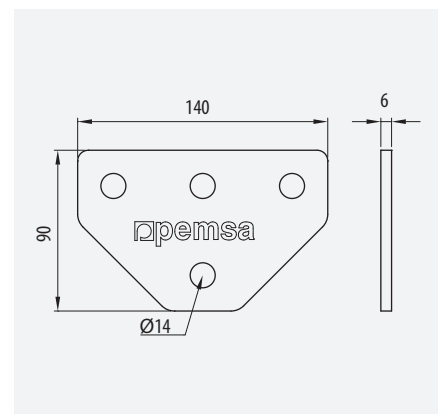

• 41x21 • 41x41			
Ref	kg/u	u	
GC 67030203	0,311	1	

ETIM: EC000482