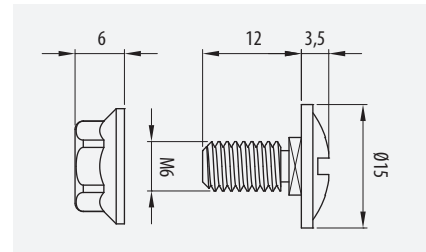

Ⓢ	M	Ref	kg/u	📦
EZ	M6	67010093	0,008	100
GC	M6	67030093	0,009	100

ETIM: EC002935