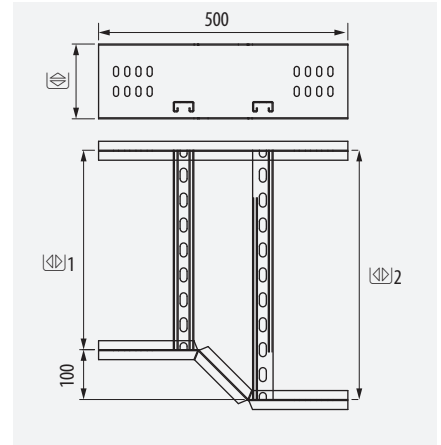

nemaband

ACC

pemsa

Reducción Central nemaband®
nemaband® Equal Reducer

		100-150	100-1000		
1	2	Ref	kg/u		
GC • Perfil/Perfil C					
100	300	150	82003086	3,020	1
	450	300	82003087	3,490	1
	600	450	82003088	3,970	1
	750	600	82003089	4,440	1
	900	750	82003090	4,920	1
150	300	150	82003091	3,920	1
	450	300	82003092	4,390	1
	600	450	82003093	4,870	1
	750	600	82003094	5,340	1
	900	750	82003095	5,820	1

⚠ Bajo pedido, consultar disponibilidad
On request, check availability

Reducción Derecha nemaband®
nemaband® Right Reducer

		100-150	100-1000		
1	2	Ref	kg/u		
GC • Perfil/Perfil C					
100	300	150	82003096	3,030	1
	450	300	82003097	3,510	1
	600	450	82003098	3,980	1
	750	600	82003099	4,460	1
	900	750	82003100	4,930	1
150	300	150	82003101	3,930	1
	450	300	82003102	4,410	1
	600	450	82003103	4,880	1
	750	600	82003104	5,350	1
	900	750	82003105	5,830	1

⚠ Bajo pedido, consultar disponibilidad
On request, check availability

Reducción Izquierda nemaband®
nemaband® Left Reducer

		100-150	100-1000		
1	2	Ref	kg/u		
GC • Perfil/Perfil C					
100	300	150	82003106	3,030	1
	450	300	82003107	3,510	1
	600	450	82003108	3,980	1
	750	600	82003109	4,460	1
	900	750	82003110	4,930	1
150	300	150	82003111	3,930	1
	450	300	82003112	4,410	1
	600	450	82003113	4,880	1
	750	600	82003114	5,350	1
	900	750	82003115	5,830	1

⚠ Bajo pedido, consultar disponibilidad
On request, check availability