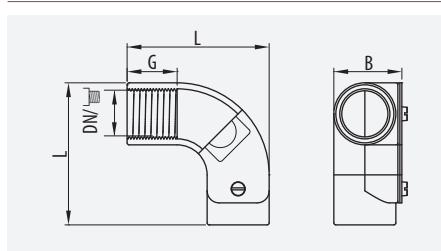

	AL	-45/+400°	54	OK

ETIM: EC000936

Codo R

R Elbow

DN		G	L	B	AL	kg/u	
16	M16	20,0	61	30,5	55070016	0,044	20
20	M20	21,5	61	30,5	55070020	0,093	20
25	M25	26,5	71	35,5	55070025	0,140	12
32	M32	32,0	91	51,5	55070032	0,295	4
40	M40	33,5	91	51,5	55070040	0,224	4
50	M50	43,5	119	61,5	55070050	0,360	2