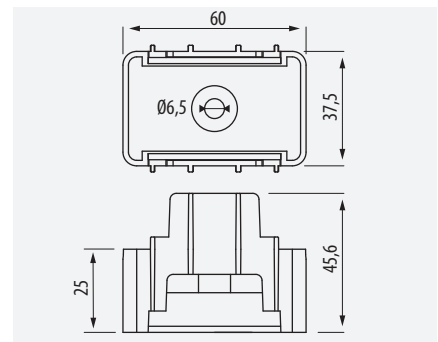

Pie elevador

Elevating foot

Ref	kg/u	
81000294	0,026	20

ETIM: EC000022