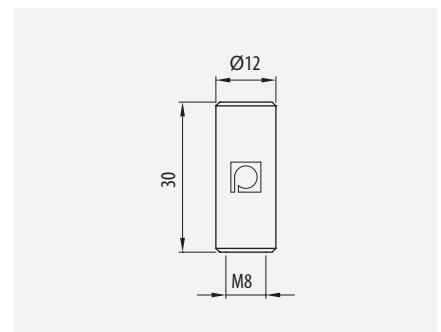

ETIM: ECO01003

Conector M8

M8 Rod Connector

Ⓢ	Ref	kg/u	📦
EZ	81000443	0,019	50

ETIM: ECO01003

- | | | | |
|---|-----|---|-----|
|  | x 1 |  | 226 |
|  | x 2 |  | 253 |

- | | | | |
|---|-----|---|-----|
|  | x 1 |  | 226 |
|  | x 2 |  | 253 |