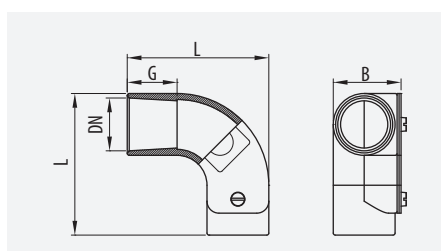

DN	G	L	B	AL	kg/u	
DN16	20,0	61	30,5	55071016	0,038	20
DN20	21,5	61	30,5	55071020	0,093	20
DN25	26,5	71	35,5	55071025	0,140	12
DN32	32,0	91	61,5	55071032	0,295	4
DN40	33,5	91	61,5	55071040	0,224	4
DN50	43,5	119	61,5	55071050	0,360	2

	AL	-45/+400°	54	OK

ETIM: EC000936

Codo R

R Elbow