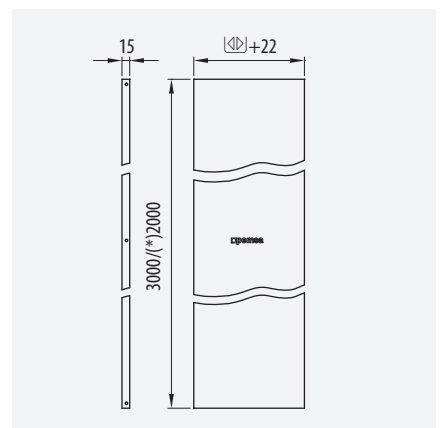

ETIM: EC002403

Bajo pedido, consultar disponibilidad
On request, check availability

GC: Espesor / Thickness = 2 mm
AL: Espesor / Thickness = 2,5 mm

Tapa Recta PQW
PQW Straight Cover

[A] • [B] 30-50 • [C] 50-600					
Ⓢ	[D]	L	Ref	kg/m	[E]
GC	100	3000	70393310	2,388	3
	150	3000	70393315	3,267	3
	200	3000	70393320	4,113	3
	300	3000	70393330	5,805	3
	400	3000	70393340	7,497	3
	500	3000	70393350	9,191	3
	600	3000	70393360	10,882	3
	100	2000	70393210	2,388	2
	150	2000	70393215	3,267	2
	200	2000	70393220	4,113	2
	300	2000	70393230	5,805	2
	400	2000	70393240	7,497	2
500	2000	70393250	9,191	2	
600	2000	70393260	10,882	2	