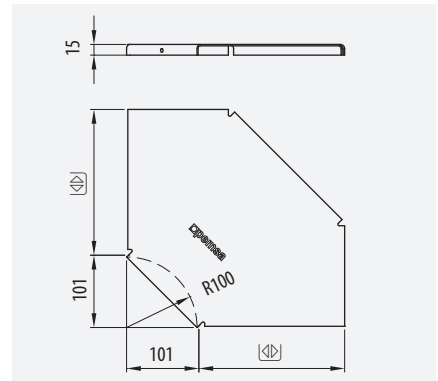

[A] • [B] 15-30-50-60 • [C] 50-600					
[S]	[C]	Ref	kg/u	[U]	
GC	100	70303010	1,717	1	
	150	70303015	1,717	1	
	200	70303020	2,983	1	
	300	70303030	4,655	1	
	400	70303040	6,327	1	

ETIM: EC001569