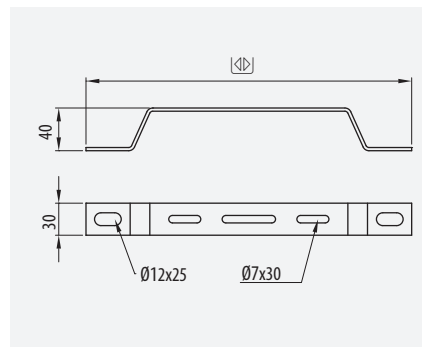

Distanciador

Stand off Bracket

35-60-100-150 • 60-600				
Ⓢ	A	Ref	kg/u	📦
PG	180	67030539	0,172	10
	350	67030540	0,321	10
GC	180	67030541	0,242	10
	350	67030542	0,351	10
316L	180	67060541	0,132	10
	350	67060542	0,214	10

ETIM: EC000022