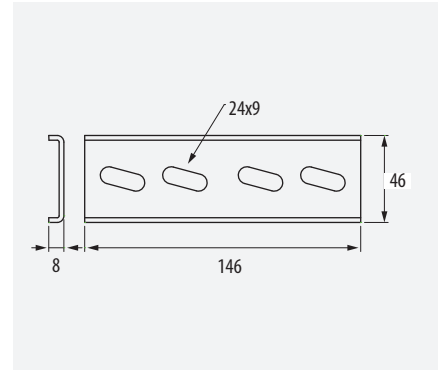

100-600			
Ref	kg/u	10	
GC 82003130	0,150		
316L 82003131	0,150