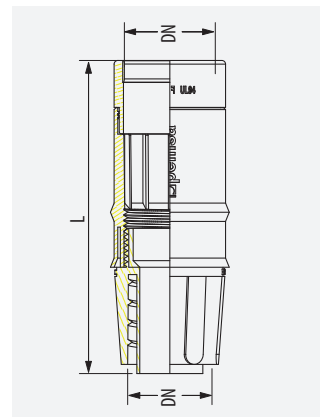

Kit Racor Mixto RLH IP65

RLH IP65 combined Coupler Kit

DN	Thread	L	RAL 7035	kg/u	Box
DN16	DN 9	69.9	82003200	0.012	5
DN20	DN11	79.9	82003201	0.017	5
DN20	DN13	77.9	82003202	0.017	5
DN25	DN16	85.4	82003203	0.024	5
DN32	DN21	95.4	82003204	0.033	3
DN40	DN29	104.4	82003205	0.046	3
DN50	DN36	118.9	82003206	0.063	2
DN63	DN48	132.4	82003207	0.090	2

PC+ABS	-15/+90°	65	OK