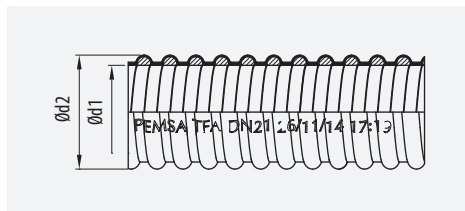

flexibl

pemsa

Tubo Flexible TFA

TFA Flexible Conduit

DN	Ød1	Ød2	mm	RAL 7011	RAL 7035	kg/m	
DN 7	10,0	13,3	14	10011007		0,055	25
DN 9	11,8	15,7	16	10011009	10011209	0,070	25
DN11	14,7	18,7	20	10011011	10011211	0,078	25
DN13	16,8	20,7	22	10011013	10011213	0,105	25
DN16	18,1	22,8	24	10011016	10011216	0,120	25
DN21	23,6	28,9	30	10011021	10011221	0,165	25
DN29	30,5	37,0	38	10011029	10011229	0,250	25
DN36	40,0	47,2	48	10011036	10011236	0,380	25
DN48	53,1	60,0	60	10011048	10011248	0,415	20

PVC		24214	2 (320N)	4 (6J)	-5/+60°	65	OK

ETIM: EC001177

Tubo TM

TM Flexible Conduit

DN	Ød1	Ød2	mm	PG	kg/m	
DN 7	9,7	12,1	35	11010107	0,075	50
DN 9	11,5	14,1	41	11010109	0,084	50
DN11	15,3	17,7	50	11010111	0,118	50
DN13	17,1	19,5	51	11010113	0,127	50
DN16	19,3	21,7	55	11010116	0,144	50
DN21	23,4	26,8	66	11010021	0,310	25
DN29	30,7	33,7	84	11010029	0,400	25
DN36	39,8	43,8	106	11010036	0,520	25
DN48	52,7	56,7	149	11010048	0,700	20

PG		44554	4 (1250N)	4 (6J)	5 (-45°)/5 (+150°)	40	OK

ETIM: EC001177