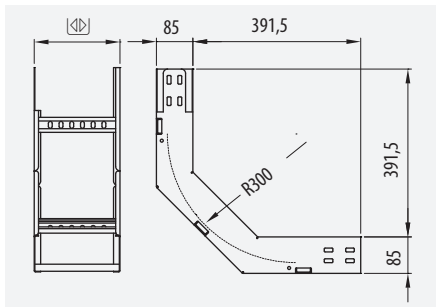

Cambio de Nivel Cóncavo CNC

90° Inside Riser

⊞	⊞	PG	GC	304 [Ⓜ]	316L [Ⓜ]	kg/u	⊞
60	100	93512100	93532100	93552100	93562100	1,570	1
	150	93512150	93532150	93552150	93562150	1,700	1
	200	93512200	93532200	93552200	93562200	1,840	1
	300	93512300	93532300	93552300	93562300	2,110	1
	400	93512400	93532400	93552400	93562400	2,410	1
	450	93512450	93532450	93552450	93562450	2,530	1
	500	93512500	93532500	93552500	93562500	2,670	1
	600	93512600	93532600	93552600	93562600	2,940	1
100	100	93514100	93534100	93554100	93564100	2,411	1
	150	93514150	93534150	93554150	93564150	2,531	1
	200	93514200	93534200	93554200	93564200	2,671	1
	300	93514300	93534300	93554300	93564300	2,941	1
	400	93514400	93534400	93554400	93564400	3,211	1
	450	93514450	93534450	93554450	93564450	3,351	1
	500	93514500	93534500	93554500	93564500	3,471	1
	600	93514600	93534600	93554600	93564600	3,741	1
	750	93514750	93534750	93554750	93564750	4,151	1
900	93514900	93534900	93554900	93564900	4,541	1	
120	100	93515100	93535100	93555100	93565100	2,861	1
	150	93515150	93535150	93555150	93565150	2,991	1
	200	93515200	93535200	93555200	93565200	3,131	1
	300	93515300	93535300	93555300	93565300	3,391	1
	400	93515400	93535400	93555400	93565400	3,661	1
	450	93515450	93535450	93555450	93565450	3,801	1
	500	93515500	93535500	93555500	93565500	3,571	1
	600	93515600	93535600	93555600	93565600	4,191	1
	750	93515750	93535750	93555750	93565750	4,601	1
900	93515900	93535900	93555900	93565900	4,991	1	
150	100	93516100	93536100	93556100	93566100	3,571	1
	150	93516150	93536150	93556150	93566150	3,691	1
	200	93516200	93536200	93556200	93566200	3,831	1
	300	93516300	93536300	93556300	93566300	4,101	1
	400	93516400	93536400	93556400	93566400	4,371	1
	450	93516450	93536450	93556450	93566450	4,511	1
	500	93516500	93536500	93556500	93566500	4,631	1
	600	93516600	93536600	93556600	93566600	4,901	1
	750	93516750	93536750	93556750	93566750	5,311	1
900	93516900	93536900	93556900	93566900	5,701	1	

ETIM: EC001535

[Ⓜ] Bajo pedido, consultar disponibilidad
On request, check availability