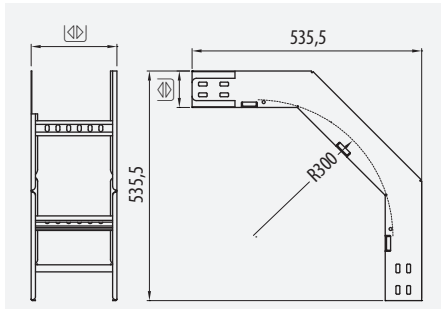

Cambio de Nivel Convexo CNV
90° Outside Riser

⊕	⊕	PG	GC	304 ⊕	316L ⊕	kg/u	⊕
60	100	93612100	93632100	93652100	93662100	1,810	1
	150	93612150	93632150	93652150	93662150	1,940	1
	200	93612200	93632200	93652200	93662200	2,080	1
	300	93612300	93632300	93652300	93662300	2,350	1
	400	93612400	93632400	93652400	93662400	2,570	1
	450	93612450	93632450	93652450	93662450	2,700	1
	500	93612500	93632500	93652500	93662500	2,840	1
600	93612600	93632600	93652600	93662600	3,100	1	
100	100	93614100	93634100	93654100	93664100	2,571	1
	150	93614150	93634150	93654150	93664150	2,701	1
	200	93614200	93634200	93654200	93664200	2,841	1
	300	93614300	93634300	93654300	93664300	3,101	1
	400	93614400	93634400	93654400	93664400	3,371	1
	450	93614450	93634450	93654450	93664450	3,511	1
	500	93614500	93634500	93654500	93664500	3,631	1
	600	93614600	93634600	93654600	93664600	3,901	1
	750	93614750	93634750	93654750	93664750	4,311	1
900	93614900	93634900	93654900	93664900	4,701	1	
120	100	93615100	93635100	93655100	93665100	2,931	1
	150	93615150	93635150	93655150	93665150	3,061	1
	200	93615200	93635200	93655200	93665200	3,201	1
	300	93615300	93635300	93655300	93665300	3,461	1
	400	93615400	93635400	93655400	93665400	3,731	1
	450	93615450	93635450	93655450	93665450	3,871	1
	500	93615500	93635500	93655500	93665500	4,001	1
	600	93615600	93635600	93655600	93665600	4,261	1
	750	93615750	93635750	93655750	93665750	4,671	1
900	93615900	93635900	93655900	93665900	5,061	1	
150	100	93616100	93636100	93656100	93666100	3,441	1
	150	93616150	93636150	93656150	93666150	3,571	1
	200	93616200	93636200	93656200	93666200	3,711	1
	300	93616300	93636300	93656300	93666300	3,971	1
	400	93616400	93636400	93656400	93666400	4,241	1
	450	93616450	93636450	93656450	93666450	4,381	1
	500	93616500	93636500	93656500	93666500	4,511	1
	600	93616600	93636600	93656600	93666600	4,771	1
	750	93616750	93636750	93656750	93666750	5,181	1
900	93616900	93636900	93656900	93666900	5,581	1	

⊕ Bajo pedido, consultar disponibilidad
On request, check availability

ETIM: EC001535