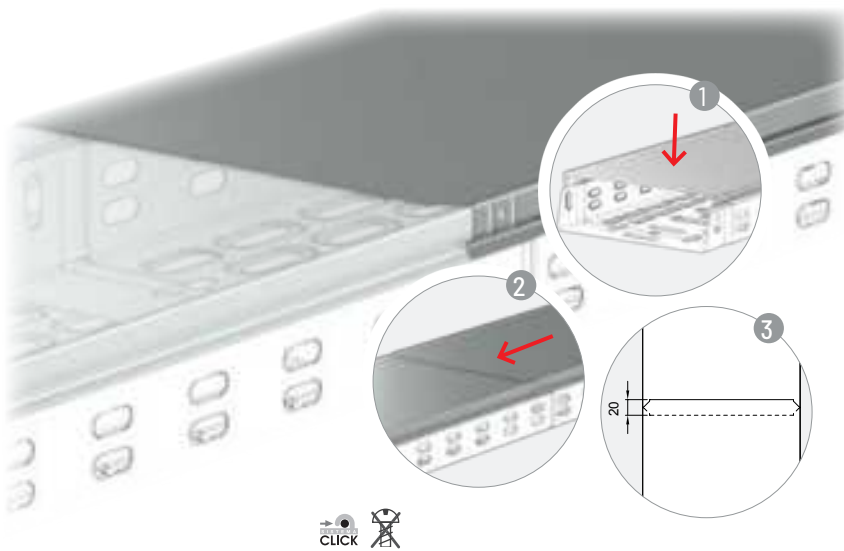

x 2 072
 x 10

¡Ángulo ajustable!

Adjustable angle

15°-30°-45°-60°-90°

¡Solape de Tapas. Mejora Estanqueidad!

Covers overlap. Improved Sealing

4,2x9,5

¡Fijación vertical segura!

Safe vertical installation

¡Sistema Click. Sin fijaciones!

Click System. No fixings are required