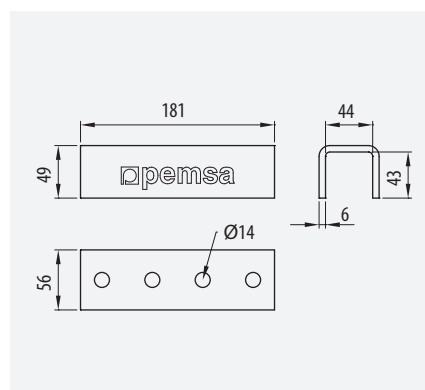

• 41x41 • 41x82			
	Ref	kg/u	
GC	67030214	0,291	1

ETIM: EC000482

240 M02

Unión Escuadra 90° N° 3

90° 2 Hole Angle Bracket N° 3

• 41x21 • 41x41			
Ref	kg/u		
GC 67030201	0,151	1	

ETIM: EC000482

240 M03