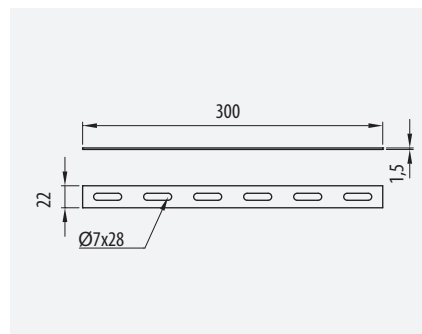

ETIM: EC002413

Multiunión

Splice Plate

⊙	Ref	kg/u	⊠
EZ	67010053	0,067	10
GC	67030047	0,071	10
BK8	67080053	0,067	10
316L	67060053	0,066	10

ETIM: EC002413

Fijación

Part Clamp

⊙	L	Ref	kg/u	⊠
EZ	20	64010060	0,019	50
	30	64030160	0,020	50
BK8	20	64080060	0,019	50
	30	64060060	0,019	50