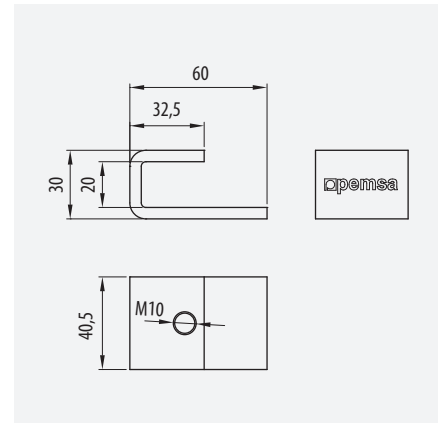

ETIM: EC000482

¡Fácil Instalación!
Easy installation

¡Ajuste perfecto a la viga!
Perfect fitting to the beam

rejitech®

ACC

pemsa

rejitech® G+

60 100 150 200