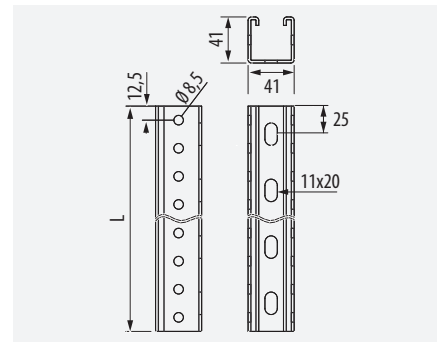

Rail 3C 41x41x2.5

3C Strut 41x41x2.5

		35,60,100	60-400	
Ⓢ	Ref	⊖	kg/u	Ⓛ
PG	81000104	500	0,788	1
	81000106	1000	1,580	1
	81000109	3000	1,580	1
GC	82003165	500	0,872	1
	82003167	1000	1,740	1
	82003170	3000	1,740	1