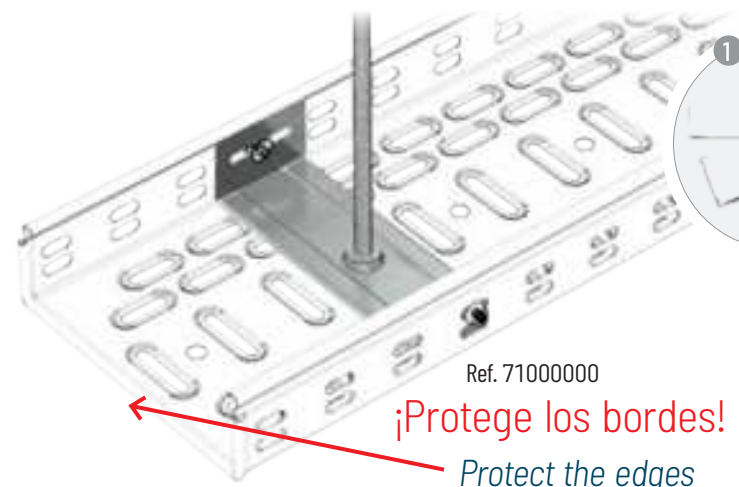

x 2

070

Versátil.
¡Múltiples aplicaciones!
Versatile. Multiple applications

Cajas / *Boxes*
Emergencias / *Emergency Lighting*
Routers