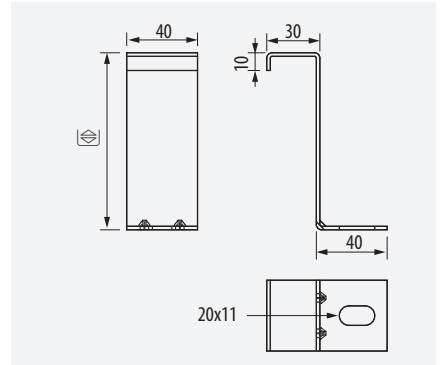

•	•	100-150	•	•	100-1000
Ⓢ	Ⓢ			Ref	kg/u		Ⓢ
GC	100			82002747	0,139		4
	150			82002748	0,147		18

Ⓢ Bajo pedido, consultar disponibilidad
On request, check availability