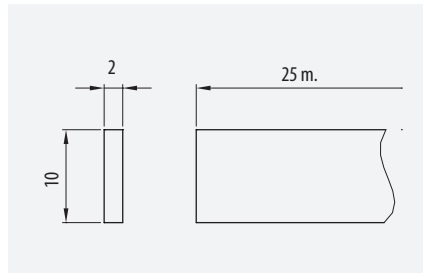

rejiband®

ACC

pemsa

Rejifix

Rejifix

35-60-100-150 • 60-600

Ref	kg/u	u
68000002	0,140	1

ETIM: EC002407