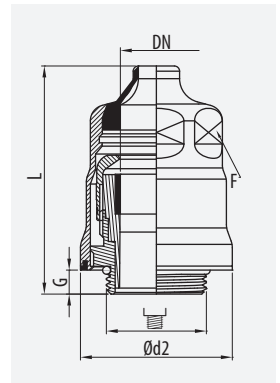

Prensaestopas HSK-INOX

HSK-INOX Cable Gland

DN		G	L		I304	kg/u	
3/ 6,5	M12	6,5	25,5	14	22070120	0,010	10
5/10	M16	6,0	28,0	22	22070160	0,020	10
10/14	M20	6,0	29,0	24	22070200	0,030	10
13/18	M25	7,0	31,0	30	22070250	0,040	10
18/25	M32	8,0	39,0	41	22070320	0,090	5
22/32	M40	8,0	45,0	50	22070400	0,100	5

Bajo pedido, consultar disponibilidad / *On request, check availability*

304+NBR	-40°/+100°	68	OK

ETIM: EC000441

Prensaestopas HSK-INOX-HD

HSK-INOX-HD Cable Gland

DN			G	L		I316L	kg/u	
3/ 6,5	M12	21	6	30,0	14	22040120	0,008	10
5/10	M16	27	6	34,0	20	22040160	0,065	10
10/14	M20	33	6	34,5	24	22040200	0,080	5
13/18	M25	40	6	41,5	30	22040250	0,138	5

Bajo pedido, consultar disponibilidad / *On request, check availability*

316L	-40°/+120°	68	OK

ETIM: EC000441

Tuerca TCP

TCP Nut

	L		RAL 7001	RAL 7035	RAL 9005	kg/u	
PG 7	5	19	40026007	40020007	40024007	0,001	100
PG 9	5	22	40026009	40020009	40024009	0,002	100
PG11	5	24	40026011	40020011	40024011	0,001	100
PG13	6	27	40026013	40020013	40024013	0,002	100
PG16	6	30	40026016	40020016	40024016	0,003	100
PG21	7	36	40026021	40020021	40024021	0,003	100
PG29	7	46	40026029	40020029	40024029	0,006	50
PG36	8	60	40026036	40020036	40024036	0,013	25
PG48	8	70	40026048	40020048	40024048	0,014	25
M12	5	18	40027120	40021120	40025120	0,001	100
M16	5	22	40027160	40021160	40025160	0,001	100
M20	6	26	40027200	40021200	40025200	0,002	100
M25	6	32	40027250	40021250	40025250	0,005	100
M32	7	41	40027320	40021320	40025320	0,005	50
M40	7	50	40027400	40021400	40025400	0,007	25
M50	8	60	40027500	40021500	40025500	0,010	25
M63	8	75	40027630	40021630	40025630	0,016	25

PA6	-25°/+105°	OK

ETIM: EC000129