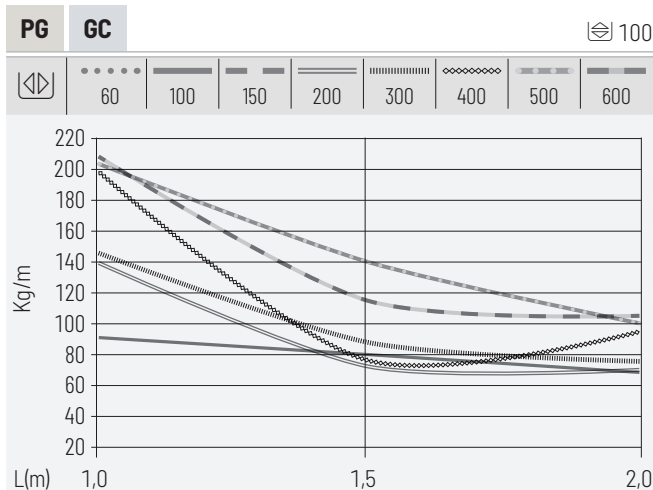

Datos técnicos

Technical data

Ensayos de carga CTA instalaciones horizontales

Valores obtenidos según la norma IEC 61537, edición 3, según ensayos vertical horizontal multi vano recogido en el punto 10.5.1 de dicha norma, con un coeficiente de seguridad del 170% y sin alcanzar en ningún caso el colapso.

Load Tests for SWL mounted in the horizontal plane

Values obtained in accordance with IEC 61537, edition 3, according to the horizontal vertical tests of multiple spans listed in point 10.5.1 of this standard, with a safety factor of 170% and without collapse in any case.