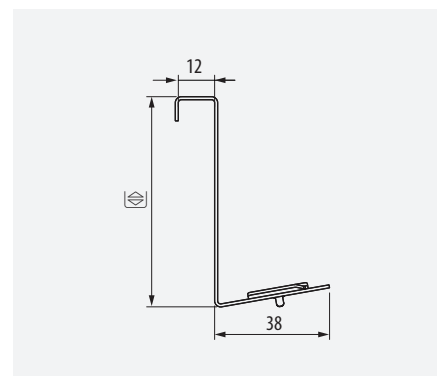

Abrazadera Rail Rápida pemsaband®

Fast Hold Down Bracket pemsaband®

□ • ⊕ 60 • ⚡ 100-150				
Ⓢ	A	Ref	kg/u	📦
GC	35	81000253	0,019	10
	60	81000254	0,023	10
	100	81000256	0,029	10