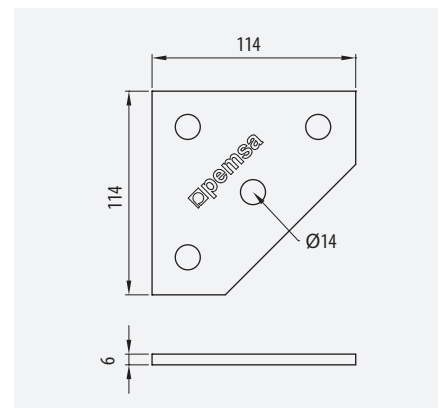

• 41x21 • 41x41			
Ref	kg/u	u	
GC 67030212	0,291	1	

ETIM: EC000482