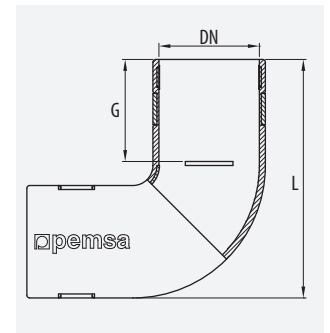

Curva 90° RLH

90° RLH Bend

DN	Ød2	L	RAL 7035	kg/u	
DN16	19	70	55016016	0,009	25
DN20	23	90	55016020	0,013	25
DN25	29	120	55016025	0,023	25
DN32	36	150	55016032	0,044	10

PC+ABS	-15/+90°	44	OK

ETIM: EC001493

Derivación T RLH

RLH Tee

DN	G	L	A	RAL 7035	kg/u	
DN16	16,5	64	42	55082016	0,011	25
DN20	20,5	76	50	55082020	0,016	25
DN25	25,5	91	60	55082025	0,020	25
DN32	30,5	108	72	55082032	0,032	15

PC+ABS	-15/+90°	44	OK

ETIM: EC002922

Codo RLH 90°

RLH 90° Bend

DN	G	L	RAL 7035	kg/u	
DN16	16,5	42	55072016	0,009	25
DN20	20,5	50	55072020	0,013	25
DN25	25,5	60	55072025	0,023	25
DN32	30,5	72	55072032	0,044	15

PC+ABS	-15/+90°	44	OK

ETIM:55072016

Curva flexible FRLH

Flexible Bend FRLH

DN	Ød2	L	RAL 7035	kg/u	
DN16	17	275	55090016	0,016	20
DN20	21,3	275	55090020	0,021	20
DN25	26,7	390	55090025	0,045	10
DN32	33,4	390	55090032	0,053	10

PP	-15/+90°	44	OK

ETIM: EC001493