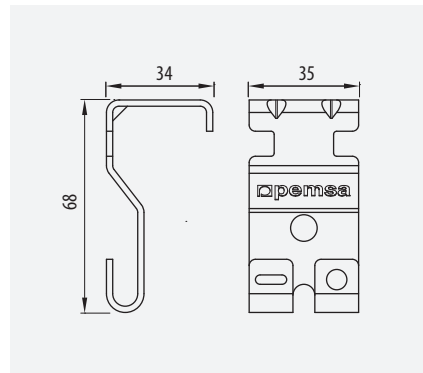

ETIM: EC000022

Suspensión Lateral

Suspension Hanger

35-100 • 60-600

Ⓢ	Ref	kg/u	⊠
PG	81000019	0,058	18
GC	81000021	0,057	18
BK8	81000022	0,057	18

ETIM: EC000022

Suspensión Central Click

Click Central Suspension