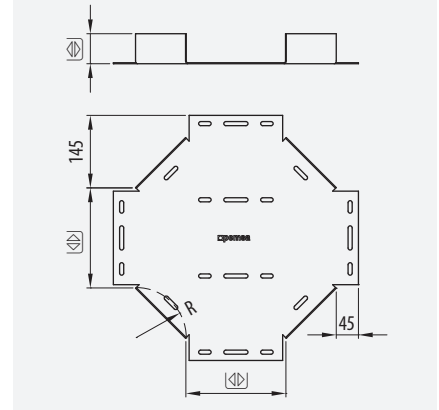

ETIM: EC002401

Bajo pedido, consultar disponibilidad
On request, check availability

PQ

ACC

pemsa

Cruce PQ

PQ Crossover

[A] • [B] 15-30-50-60 • [C] 50-600					
⊕	[B]	[C]	Ref	kg/u	⊞
GC	15	100	70233010	1,505	1
	15	150	70233015	2,179	1
	15	200	70233020	2,951	1
	15	300	70233030	4,738	1
	30	100	70233110	1,649	1
	30	150	70233115	2,322	1
	30	200	70233120	3,094	1
	30	300	70233130	4,882	1
	30	400	70233140	6,936	1
	30	500	70233150	9,444	1
	30	600	70233160	12,196	1
	50	100	70233210	1,841	1
GC	50	150	70233215	2,514	1
	50	200	70233220	3,286	1
	50	300	70233230	5,073	1
	50	400	70233240	7,128	1
	50	500	70233250	9,635	1
	50	600	70233260	12,387	1
	60	100	70233310	1,936	1
	60	150	70233315	2,611	1
	60	200	70233320	3,381	1
	60	300	70233330	5,169	1
	60	400	70233340	7,224	1
	60	500	70233350	9,731	1
60	600	70233360	12,483	1	