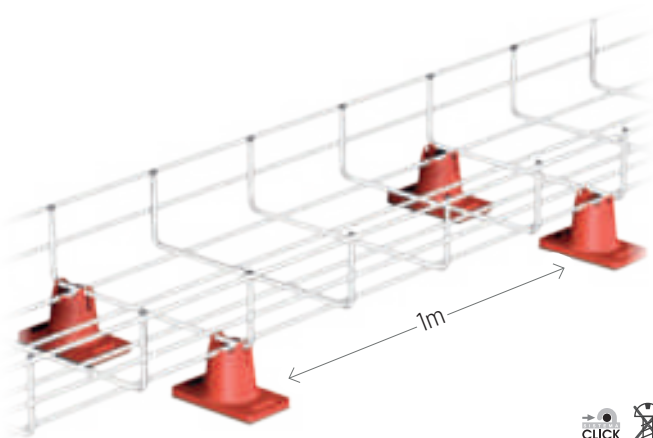

Doesn't fall off

↓CTA↓ (kg) 250

Sistema Click. Sin tornillos
Click System.
No screws are required

click

ref. 68000066

Adhesivo Pie
Adhesive &
hardener

Fácil, económico
Easy, Economical

Rápida
Instalación