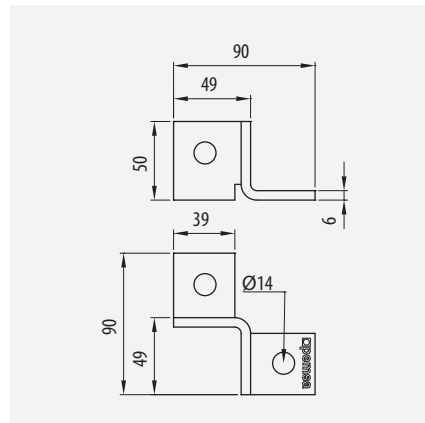

Double 90° Bracket Nº 15

• 41x21 • 41x41			
Ⓢ	Ref	kg/u	u
GC	67030215	0,291	1

ETIM: EC000482

242 M15

Unión Escuadra Lateral 90° Nº 16

90° Tee Bracket Nº 16

• 41x21 • 41x41			
Ⓢ	Ref	kg/u	u
GC	67030216	0,291	1