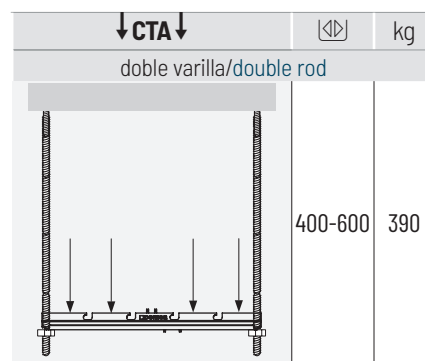

35-60-100 • 100-600		
⊙	⊕	Ref	kg/u	⊞
PG	100	63022104	0,133	10
	150	63022154	0,179	10
	200	63022204	0,224	10
	300	63022304	0,314	10
	400	63022404	0,405	10
	500	63022504	0,495	10
AZ+	600	63022604	0,586	10
	100	63032104	0,143	10
	150	63032154	0,191	10
	200	63032204	0,241	10
	300	63032304	0,336	10
	400	63032404	0,434	10
BK8	500	63032504	0,531	10
	600	63032604	0,627	10
	100	63082104	0,137	10
	150	63082154	0,187	10
	200	63082204	0,228	10
	300	63082304	0,321	10
304	400	63082404	0,411	10
	500	63082504	0,502	10
	600	63082604	0,593	10
	100	63052104	0,136	10
	150	63052154	0,182	10
	200	63052204	0,221	10
316L	300	63052304	0,306	10
	400	63052404	0,391	10
	500	63052504	0,476	10
	600	63052604	0,561	10
	100	63062104	0,136	10
	150	63062154	0,182	10
316L	200	63062204	0,221	10
	300	63062304	0,306	10
	400	63062404	0,391	10
	500	63062504	0,476	10
	600	63062604	0,561	10