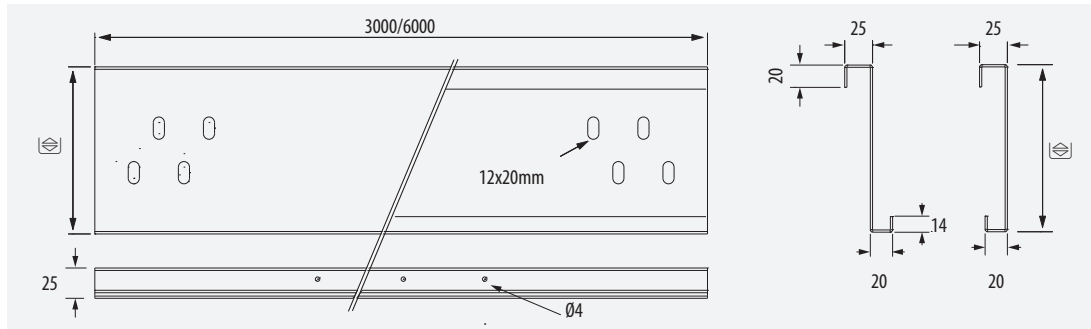

ETIM: EC000854

☒ Perfil C / C Profile				
☒	☒*	GC - ☒ 6m	kg/m	☒
100	150	82002711 ☒	7,608	3/6
	300	82002712 ☒	7,687	3/6
	450	82002713 ☒	7,727	3/6
	600	82002714 ☒	7,807	3/6
	750	82002715 ☒	7,846	3/6
	900	82002716 ☒	7,926	3/6
150	150	82002717 ☒	7,770	3/6
	300	82002718 ☒	7,850	3/6
	450	82002719 ☒	7,889	3/6
	600	82002720 ☒	7,969	3/6
	750	82002721 ☒	8,009	3/6
	900	82002722 ☒	8,088	3/6

☒ Perfil Z / Z Profile				
☒	☒*	GC - ☒ 6m	kg/m	☒
100	150	82002723 ☒	5,863	3/6
	300	82002724 ☒	5,943	3/6
	450	82002725 ☒	5,983	3/6
	600	82002726 ☒	6,062	3/6
	750	82002727 ☒	6,102	3/6
	900	82002728 ☒	6,181	3/6
150	150	82002729 ☒	5,986	3/6
	300	82002730 ☒	6,066	3/6
	450	82002731 ☒	6,106	3/6
	600	82002732 ☒	6,185	3/6
	750	82002733 ☒	6,225	3/6
	900	82002734 ☒	6,305	3/6

* Disponible en otras medidas. *Available in other sizes*

☒ Bajo pedido / *On request*