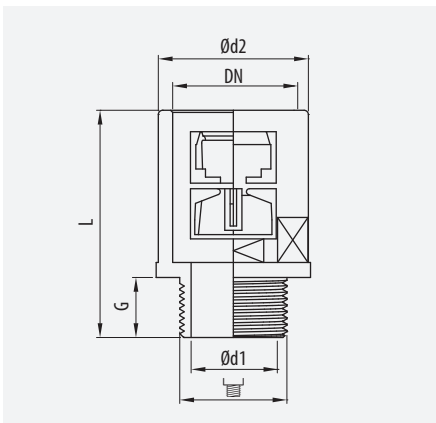

DN	🔩	Ød1	Ød2	G	L	🔧	RAL 7011	RAL 9005	kg/u	📦
DN10	M16	10,8	21,0	12	37,0	15	31013116	32013116	0,009	30
DN10	M20	10,9	25,0	12	37,5	15	31013120	32013120	0,010	30
DN12	M16	10,8	21,0	12	37,5	17	31013216	32013216	0,014	30
DN12	M20	10,6	25,0	12	37,5	17	31013220	32013220	0,014	30
DN17	M20	15,4	27,5	12	40,0	24	31013420	32013420	0,020	30
DN17	M25	17,7	32,0	14	42,0	24	31013425	32013425	0,019	30
DN23	M25	19,7	36,0	14	53,0	32	31013525	32013525	0,037	30
DN23	M32	24,6	39,0	14	53,0	32	31013532	32013532	0,037	30
DN29	M32	25,7	42,0	14	54,0	38	31013632	32013632	0,053	20
DN29	M40	28,7	51,0	14	54,0	38	31013640	32013640	0,055	20
DN36	M50	35,7	60,5	18	63,0	46	31013750	32013750	0,104	10
DN48	M63	46,0	70,0	15,5	66,5	60	31013863	32013863	0,160	10

📄 Bajo pedido, consultar disponibilidad / *On request, check availability*

📄 Bajo pedido / *On request*

📄	Ⓜ	🌡️	🛡️	🚫
PA6+LN	-25/+105°	54	OK	

ETIM: EC001176