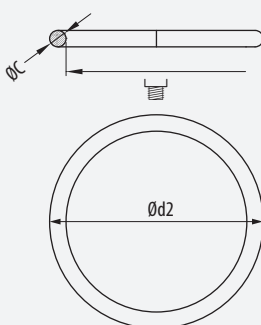

🔗	Ød2	C	RAL 9005	kg/u	📦
PG 7	9,0	1,5	39096007	0,001	500
PG 9	12,0	1,5	39096009	0,001	500
PG11	16,0	1,5	39096011	0,001	500
PG13	17,2	1,8	39096013	0,001	100
PG16	22,0	2,0	39096016	0,002	500
PG21	29,0	2,0	39096021	0,003	500
PG29	33,0	2,0	39096029	0,004	250
PG36	43,0	2,0	39096036	0,006	100
PG48	55,0	2,0	39096048	0,007	50

🔗	Ød2	C	RAL 9005	kg/u	📦
M12	9,0	1,5	39096112	0,001	500
M16	12,0	1,5	39096116	0,002	500
M20	17,2	1,8	39096120	0,002	500
M25	22,0	2,0	39096125	0,003	500
M32	29,0	2,0	39096132	0,004	250
M40	35,0	2,0	39096140	0,005	50
M50	43,0	2,0	39096150	0,066	50
M63	55,0	2,0	39096163	0,007	50

📄	Ⓜ	🌡️	🛡️	🗑️
NBR		4 (-25°)/4 (+120°)	68	OK

ETIM: EC000098