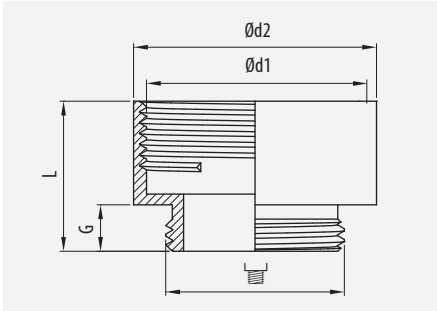

Ampliación E-MS

E-MS Enlarger

	Ød1	Ød2	G	L	LN	kg/u	
PG 7	PG 9	17	5,0	15,0	42020709	0,007	100
PG 9	PG11	20	6,0	16,5	42020911	0,009	100
PG 9	PG13	22	6,0	17,5	42020913	0,010	100
PG11	PG13	22	6,0	17,5	42021113	0,012	100
PG11	PG16	24	6,0	18,5	42021116	0,013	100
PG13	PG16	24	6,5	19,0	42021316	0,012	100
PG16	PG21	30	6,5	21,0	42021621	0,024	50
PG21	PG29	39	7,0	23,0	42022129	0,038	50
PG29	PG36	50	8,0	28,0	42022936	0,077	25
M12	M16	18	5,0	15,0	42051216	0,010	100
M16	M20	22	6,0	17,5	42051620	0,010	100
M20	M25	27	6,5	19,0	42052025	0,020	50
M25	M32	34	8,0	20,5	42052532	0,030	50
M32	M40	42	7,0	23,0	42053240	0,050	25
M40	M50	53	9,0	31,0	42054050	0,160	10
M50	M63	65	9,5	24,0	42055063	0,160	10