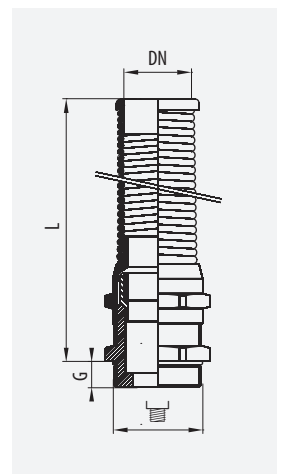

DN		L	G		LN	
3/6,5	PG7	55	10	6,8	14	21082007
4/8	PG9	66	10	8,2	17	21082009
5/10	PG11	77	10	10,3	20	21082011
6/12	PG13	88	10	12,3	22	21082013
10/14	PG16	98	10	14,3	24	21082016
13/18	PG21	111	12	18,4	30	21082021
3/6,5	M12	55	12	6,8	14	21083120
4/8	M16	66	12	8,2	18	21083160
6/12	M20	88	12	12,3	22	21083200
10/14	M25	98	12	14,3	27	21083250
13/18	M32	111	14	18,4	34	21083320

Bajo pedido, consultar disponibilidad / *On request, check availability*

LN+TPV		-20°/+100°	68	OK

ETIM:EC000441