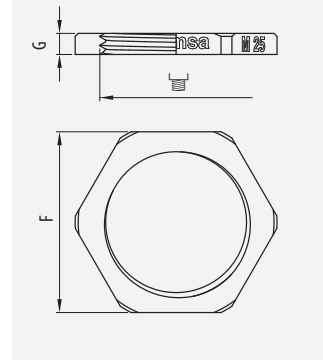

	LN	-45°/+150°		OK
--	----	------------	--	----

ETIM: EC000938

Tuerca TCM

TCM Nut

	G	Wrench	LN	kg/u	U
PG 7	2,8	15	40010007	0,002	100
PG 9	2,8	18	40010009	0,002	100
PG11	3,0	21	40010011	0,003	100
PG13	3,0	23	40010013	0,003	100
PG16	3,0	26	40010016	0,005	100
PG21	3,5	32	40010021	0,007	100
PG29	4,0	41	40010029	0,013	50
PG36	5,0	51	40010036	0,021	25
PG42	5,0	60	40010042	0,030	25
PG48	5,5	64	40010048	0,034	25
M12	2,8	15	40011120	0,002	100
M16	2,8	19	40011160	0,003	100
M20	3,0	24	40011200	0,004	100
M25	3,5	30	40011250	0,009	100
M32	4,0	36	40011320	0,011	50
M40	5,0	46	40011400	0,019	25
M50	5,0	60	40011500	0,026	25
M63	6,0	70	40011630	0,055	25