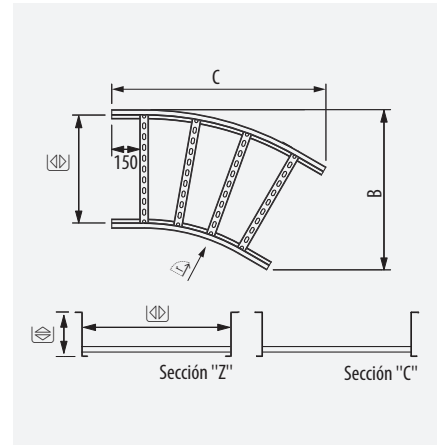

⚠ Bajo pedido, consultar disponibilidad
On request, check availability

Curva 30° **nemaband**[®]
30° Bend **nemaband**[®]

100-150 • 100-900 • GC						
	B	C	Ref	kg/u		
int 300mm • 100 • Perfil/Perfil C-Z						
150	311	517	82002749	2,824	1	
300	461	592	82002750	3,958	1	
450	611	667	82002751	4,855	1	
600	761	742	82002752	5,752	1	
750	911	817	82002753	6,648	1	
900	1061	892	82002754	7,545	1	
int 300mm • 150 • Perfil/Perfil C-Z						
150	312	517	82002755	3,664	1	
300	461	592	82002756	4,864	1	
450	611	667	82002757	5,827	1	
600	761	742	82002758	6,791	1	
750	911	817	82002759	7,754	1	
900	1061	892	82002760	8,717	1	
int 600mm • 100 • Perfil/Perfil C-Z						
150	352	667	82002761	4,041	1	
300	502	742	82002762	5,175	1	
450	652	817	82002763	6,308	1	
600	802	892	82002764	7,442	1	
750	952	967	82002765	9,761	1	
900	1102	1042	82002766	11,132	1	