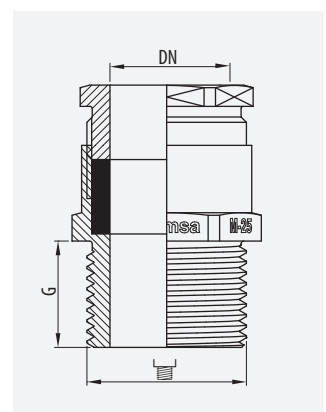

DN	Thread	G	W	LN	kg/u	Box
6/8	PG 7	15,0	14	20060007	0,011	50
4/10	PG 9	15,0	18	20060009	0,016	50
6,5/12	PG11	15,0	20	20060011	0,024	50
6,5/13	PG13	15,0	22	20060013	0,028	50
6,5/16	PG16	15,0	24	20060016	0,036	50
9/20	PG21	15,0	30	20060021	0,054	25
17/28	PG29	15,0	40	20060029	0,101	25
23/34	PG36	15,0	50	20060036	0,153	10
35/46	PG48	15,0	64	20060048	0,305	5

¹ Bajo pedido, consultar disponibilidad / On request, check availability

Material	Temperature	IP	Flame
LN+NBR	-25°/+60°	54	OK

ETIM:EC000441