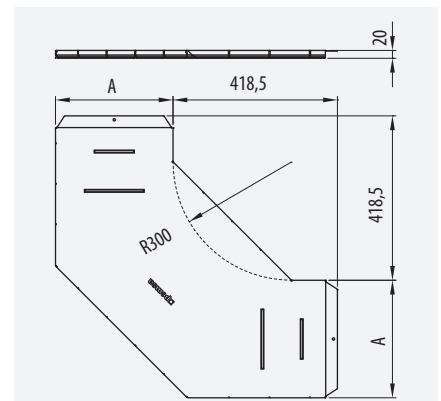

ETIM: EC001569

 x 8  118

 click

Sistema Click.
¡Sin uniones!

Click System.
No Couplers needed

Borde Seguridad.
¡Protege los cables!

Safety Edge.
Protects the cables

Curva 45°