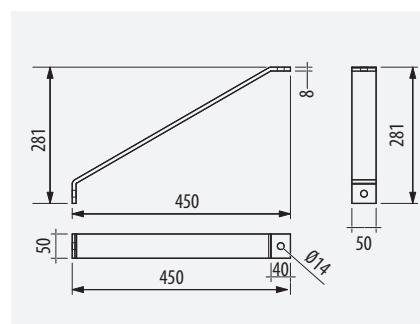

SopORTE 41x21

Cantilever arm 41x21

Ⓢ	⏏	A	Ref	kg/u	📦
EZ	100	155	82002600	0,461	1
	200	255	82002601	0,607	1
	300	355	82002602	0,752	1
	500	555	82002603	1,040	1
	1000	1055	82002604	1,770	1

⏏	kg
100	242
200	196
300	146
500	94
1000	36

Ⓢ	⏏	A	Ref	kg/u	📦
GC	100	155	82002605	0,485	1
	200	255	82002606	0,641	1
	300	355	82002607	0,797	1

ETIM: EC001003

SopORTE 41x41

Cantilever arm 41x41

⏏	kg
200	358
300	262
500	165
600	141
800	107
1000	85

Ⓢ	⏏	A	Ref	kg/u	📦
EZ	200	255	82004240	0,887	1
	300	355	83002000	1,140	1
	500	555	83001930	1,690	1
	600	655	83001931	1,950	1
	800	855	82004241	2,430	1
	1000	1055	82004242	2,950	1
GC	200	255	82002608	0,931	1
	300	355	82002609	1,200	1
	500	555	82002610	1,750	1
	600	655	82002611	2,020	1
	800	855	82002612	2,570	1
	1000	1055	82002613	3,110	1

ETIM: EC001003

Ⓢ	⏏	A	Ref	kg/u	📦
304	200	255	82002614	0,881	1
	300	355	82002615	1,140	1
	500	555	82002616	1,650	1
	600	655	82002617	1,910	1
316	200	255	82002618	0,881	1
	300	355	82002619	1,140	1
	500	555	82002620	1,650	1
600	655	82002621	1,910	1	

SopORTE péndulo 41x82

Cantilever arm 41x82

⏏	kg
500	376
600	318
800	247
1000	198

Ⓢ	⏏	A	Ref	kg/u	📦
EZ	500	555	82004243	3,310	1
	600	655	82004244	3,830	1
	800	855	82004245	4,580	1
	1000	1055	82004246	5,880	1
GC	500	555	82002622	3,370	1
	600	655	82002623	3,890	1
	800	855	82002624	4,930	1
	1000	1055	82002625	5,980	1

ETIM: EC001003

Refuerzo soporte 41

Cantilever Arm Brace

Ⓢ	Ref	kg/u	📦
GC	82002627	1,880	5
316	82002628	1,710	5

ETIM: EC001003