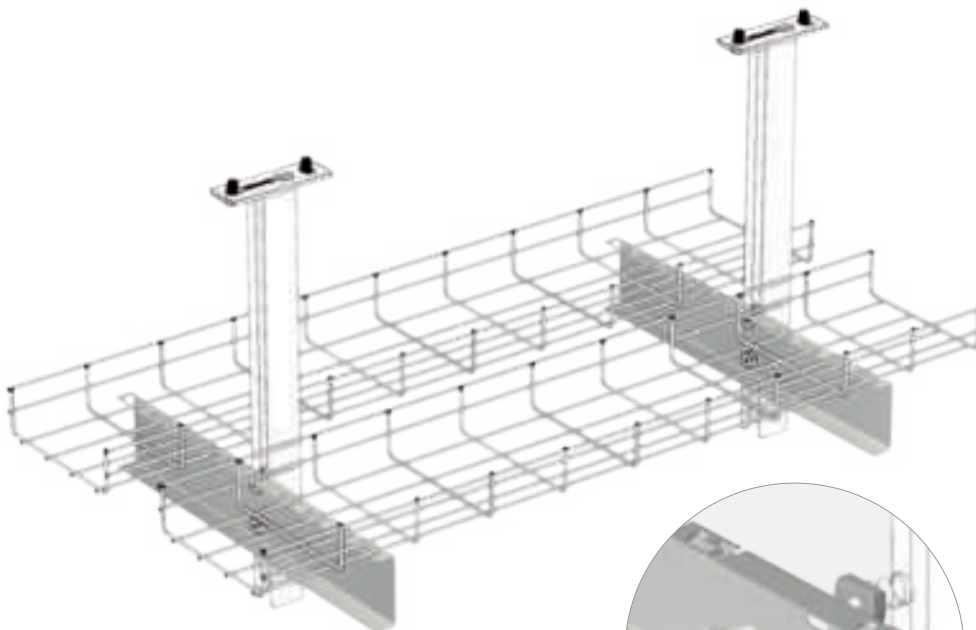

M8x20	x2		253
				232