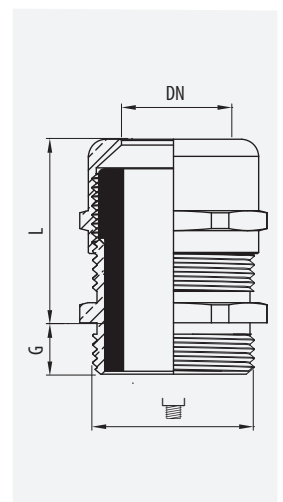

LN+SILICONE	-60°/180°	68	OK	

ETIM:EC000441

Prensaestopas IRIS-M XL

IRIS-M XL Cable Gland

DN		L	G		LN	kg/u	
45/55	M63	48	15	70	21087630	0,517	5
50/63	M75	48	20	85	21087750	0,704	2
50/63	M80	58	20	90	21087800	0,874	2
60/70	M90	61	20	100	21087900	1,117	1