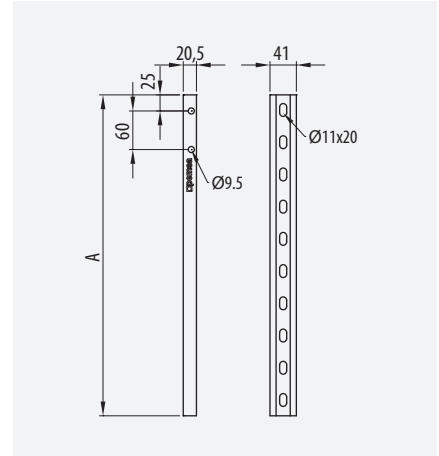

Raíl Péndulo Reforzado

Heavy Duty Pendant Channel

Ⓢ	A	Ref	kg/u	u
PG	500	67030646	0,859	1
	1000	67030647	1,726	1

↓CTA ↓ (kg)	⏏	F kg	Mf1 kg.m	Mf2 kg.m
	500	300	35	40
	1000	300	35	40

ETIM: EC000082