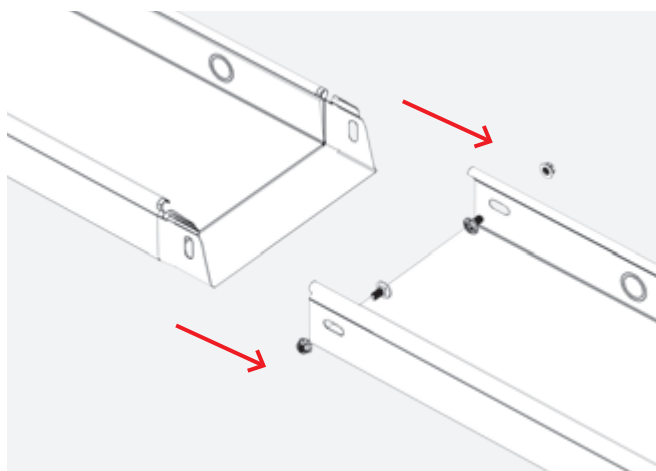

Bandeja de Chapa Ciega Click

Metal Solid Click Cable Tray

☒ 35, 60, 100 • ☒ 60-600 • ☒ 3000

ETIM: EC000047

☒	☒	PG	GC	AZ+	304*	316L*	kg/m PG	kg/m GC	kg/m AZ+	kg/m 304/316L	☒
35	100	75121100	75131100	-	-	-	0,702	0,885	-	-	24
	150	75121150	75131150	-	-	-	0,874	1,101	-	-	12
	200	75121200	75131200	-	-	-	1,262	1,536	-	-	12
	300	75121300	75131300	-	-	-	1,690	2,058	-	-	12
60	60	75122060	75132060	82003752			0,789	0,993	0,937		24
	100	75122100	75132100	82003753	76552100	76562100	0,901	1,135	1,120	0,949	24
	150	75122150	75132150	82003754	76552150	76562150	1,287	1,565	1,390	1,147	12
	200	75122200	75132200	82003755	76552200	76562200	1,500	1,826	1,620	1,345	12
	300	75122300	75132300	82003756	76552300	76562300	2,233	2,649	2,770	2,093	6
	400	75122400	75132400	82003757	76552400	76562400	2,741	3,252	3,400	2,572	6
	500	75122500	75132500	82003758	76552500	76562500	3,727	4,334	4,030	3,550	6
	600	75122600	75132600	82003759	76552600	76562600	4,635	5,391	4,670	4,116	6
100	100	75424100	75434100	82004266	-	-	1,504	1,828	1,490	-	12
	200	75424200	75434200	82004267	-	-	2,294	2,716	2,610	-	6
	300	75424300	75434300	82004268	-	-	2,843	3,366	3,240	-	6
	400	75424400	75434400	82004269	-	-	3,877	4,502	4,830	-	6
	500	75424500	75434500	82004270	-	-	4,505	5,231	5,620	-	6
	600	75424600	75434600	82004271	-	-	5,133	5,960	6,400	-	6
35-60-100		67010093	67030093	67030093	93950002	93960002	☒ + ☒ 070			+ ☒ 070	

* Sistema Click de unión rápida no disponible / Quick Click Joint System not available