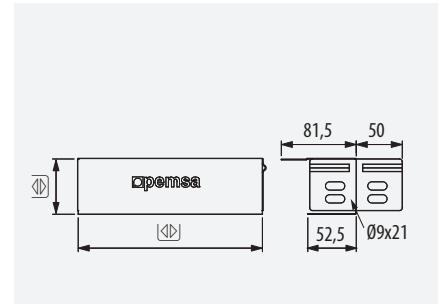

◻ • ◻ 60-120 • ◻ 100-600						
Ⓢ	◻	◻	Ref	kg/u	◻	
GC	120	100	71035010	0,218	1	
	120	150	71035015	0,296	1	
	120	200	71035020	0,387	1	
	120	300	71035030	0,548	1	
	120	400	71035040	0,708	1	
	120	450	71035045	0,793	1	
	120	500	71035050	0,872	1	
	120	600	70039560		1	
	304	60	100	71052010	0,111	1
		60	150	71052015	0,158	1
60		200	71052020	0,223	1	
60		300	71052030	0,326	1	
60		400	71052040	0,412	1	
60		500	71052050	0,512	1	
60	600	71052060	0,607	1		
316L	60	100	71062010	0,111	1	
	60	150	71062015	0,158	1	
	60	200	71062020	0,223	1	
	60	300	71062030	0,326	1	
	60	400	71062040	0,412	1	
	60	500	71062050	0,512	1	
60	600	71062060	0,607	1		

ETIM: EC001007

1 x 93930003 + 118
12 x 67030093 + 252