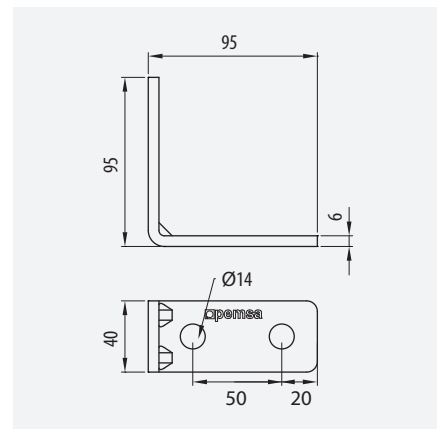

Unión Escuadra 90° N° 4

90° 4 Hole Angle Bracket N° 4

• 41x21 • 41x41 • 41x82			
Ref	kg/u		
GC 67030202	0,321	1	

ETIM: EC000482

240 M04

Unión Escuadra 45° N° 5

45° External Angle Bracket N° 5

• 41x21 • 41x41			
Ref	kg/u		
GC 67030210	0,291	1	