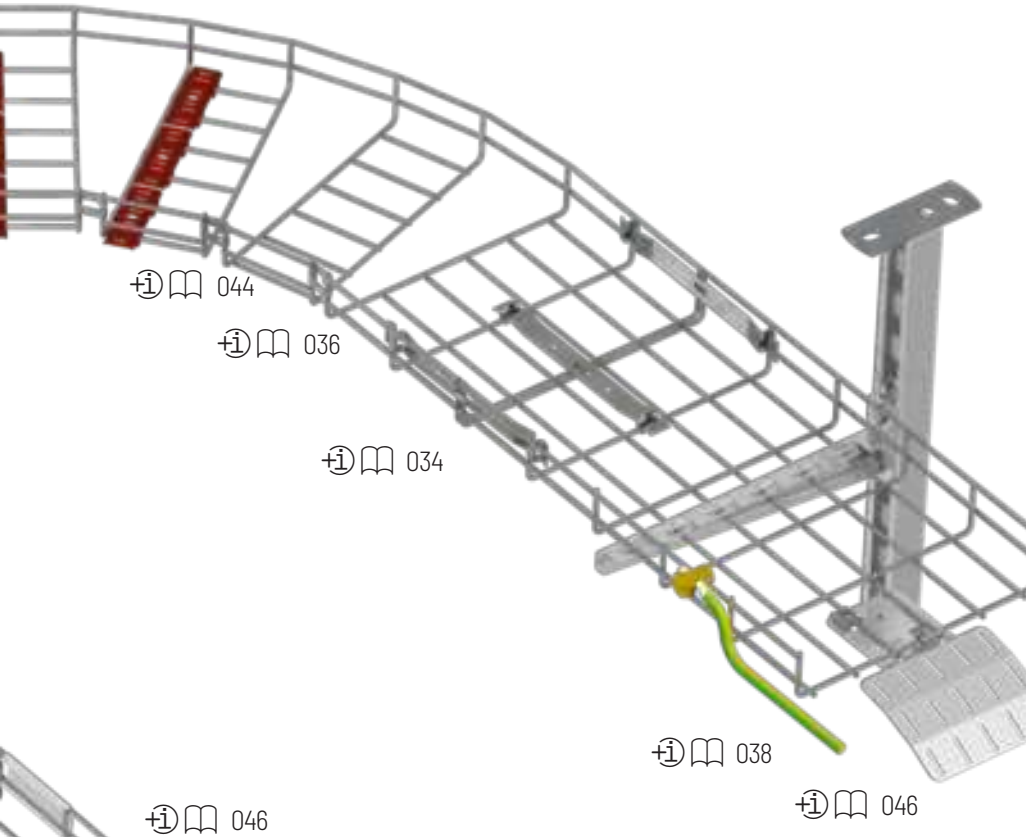

rejiband® RAPIDE			L	EZ	GC	304	316L	PT	BK8
	60	60-600	3000	●					●
	100	100-600	3000	●					●
rejiband®									
	35	60-400	3000	●	●	●	●		
	60	60-600	3000	●	●	●	●	●	
	100	100-600	3000	●	●	●	●		
	150	100-600	3000	●	●	●	●		
rejiband® BLACK C8									
	35	60-400	3000						●
	60	60-600	3000						●
rejitech®									
	60	100	2000	●					
	100	60-200	3000	●					●

Normas Internacionales:
International Standards:

Norma internacional de Bandejas
International standard of Cable trays

Norma Nema VE-1
Nema VE-1 Standard

Certificado UL
UL Certified

Resistencia al fuego
DIN 4102-12 Fire Resistance

Marcado N AENOR IEC 61537
AENOR N Mark IEC 61537

CB Scheme IEC 61537

RoHS 2019/863

Certificación Retie
Retie approval

ISO 9001 IQNET

ISO 14001

Producto patentado
Patented product

London Underground

Borde de seguridad
Safety edge

Uniones
Fastener

Sistema Click
Click System