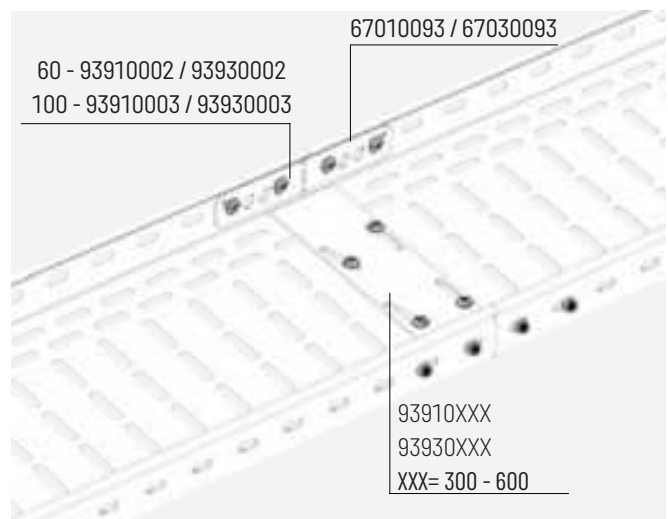

ETIM: EC000047

⊠	⊠	PG	GC	kg/m PG	kg/m GC	📦
60	100	76122100	76132100	2,622	2,852	6
	200	76122200	76132200	3,538	3,857	6
	300	76122300	76132300	4,646	5,057	6
	400	76122400	76132400	5,690	6,193	3
	500	76122500	76132500	6,787	7,395	3
	600	76122600	76132600	7,889	8,589	3
100	100	76124100	76134100	3,490	3,796	6
	200	76124200	76134200	4,485	4,881	6
	300	76124300	76134300	5,519	6,007	6
	400	76124400	76134400	6,564	7,143	3
	500	76124500	76134500	7,644	8,328	3
	600	76124600	76134600	8,831	9,607	3
60	100-600	93910002 + 67010093	93930002 + 67030093	-	💡 + 📦 070	📦 070
100	100-600	93910003 + 67010093	93930003 + 67030093	-		
60-100	300-600	93910XXX + 67010093	93930XXX + 67030093	-	💡 + 📦 070