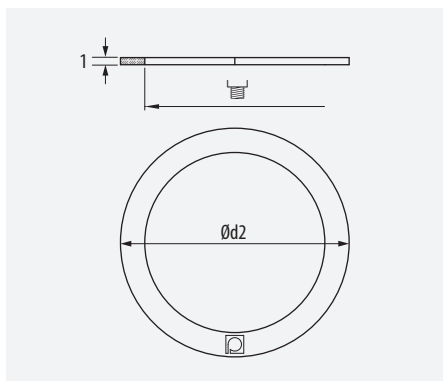

📄	Ⓜ	🌡️	🚫
LN		-45/+150°	OK

ETIM: EC000129

Junta Exterior

Flat Ring

Symbol	RAL 5024	kg/u	Box
PG 7	39092007	0,001	100
PG 9	39092009	0,001	100
PG11	39092011	0,001	100
PG13	39092013	0,001	50
PG16	39092016	0,001	50
PG21	39092021	0,001	50
PG29	39092029	0,001	30
PG36	39092036	0,001	10
PG48	39092048	0,002	10
M12	39092112	0,000	50
M16	39092116	0,000	50
M20	39092120	0,001	50
M25	39092125	0,001	50
M32	39092132	0,001	30
M40	39092140	0,002	10
M50	39092150	0,003	10
M63	39092163	0,002	10