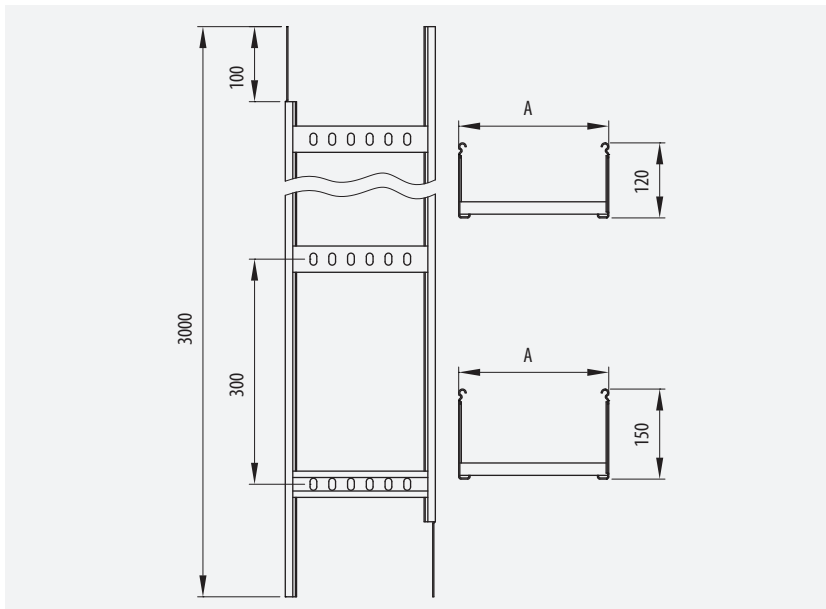

ETIM: EC000854

☒	☒	PG	GC	304 ☒	316L ☒	kg/m	☒
120	100	92015100	92035100	92055100	92065100	3,806	3
	150	92015150	92035150	92055150	92065150	3,954	3
	200	92015200	92035200	92055200	92065200	4,105	3
	300	92015300	92035300	92055300	92065300	4,405	3
	400	92015400	92035400	92055400	92065400	4,704	3
	450	92015450	92035450	92055450	92065450	4,855	3
	500	92015500	92035500	92055500	92065500	5,962	3
	600	92015600	92035600	92055600	92065600	6,261	3
	750	92015750	92035750	92055750	92065750	7,391	3
900	92015900	92035900	92055900	92065900	7,975	3	
150	100	92016100 ☒	92036100	92056100	92066100	4,568	3
	150	92016150 ☒	92036150	92056150	92066150	4,720	3
	200	92016200 ☒	92036200	92056200	92066200	4,874	3
	300	92016300 ☒	92036300	92056300	92066300	5,179	3
	400	92016400 ☒	92036400	92056400	92066400	5,499	3
	450	92016450 ☒	92036450	92056450	92066450	5,650	3
	500	92016500 ☒	92036500	92056500	92066500	7,066	3
	600	92016600 ☒	92036600	92056600	92066600	7,372	3
	750	92016750 ☒	92036750	92056750	92066750	8,421	3
900	92016900 ☒	92036900	92056900	92066900	8,998	3	
Kit megaband® ☒		67010065 + 67020095	67030094	67060065 + 67060062	67060065 + 67060062	☒ 118	

☒ Bajo pedido, consultar disponibilidad
On request, check availability