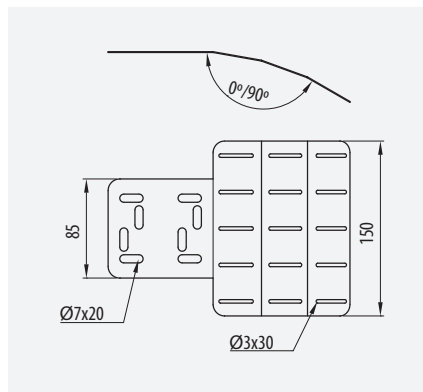

35-60-100-150 • 60-600

Ref	kg/u	u
PG 67010016	0,132	1
GC 67030016	0,157	1

ETIM: EC002407