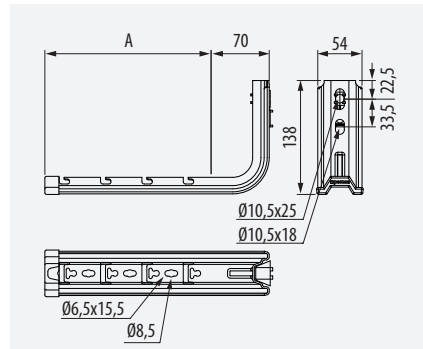

CTA ↓		100-400	kg
		100	60
		150	60
		200	60
		300	38
		400	28

NO reji**band**® 60x60

ETIM: EC001003