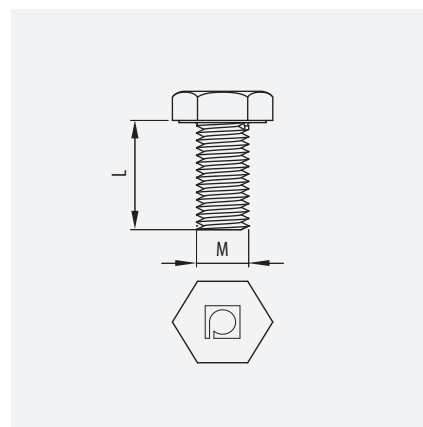

Tornillo C/Hexagonal

Hexagonal Set Screw

60-100-120 • 100-1000				
Ⓢ	M	Ref	kg/u	📦
EZ	M8x20	67010065	0,014	100
	M8x35	67010066	0,020	100
	M8x15	67010068	0,013	100
	M10x60	67020010	0,042	100
	M6x15	67020054	0,008	100
	M10x20	67020059	0,023	100
	M10x35	67020077	0,029	100
	M8x65	67020092	0,040	100

GC	M10x60	67030010	0,042	100
	M10x20	67030059	0,023	100
	M8x20	67030065	0,014	100
	M8x35	67030066	0,020	100
	M8x15	67030068	0,007	100
	M10x35	67030077	0,029	100

316L	M10x60	67060010	0,042	100
	M10x20	67060059	0,023	100
	M8x20	67060065	0,014	100
	M8x35	67060066	0,020	100
	M10x35	67060077	0,029	100

ETIM: EC002380