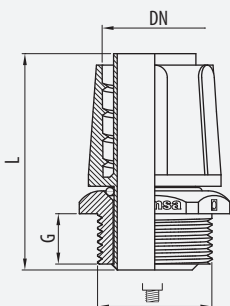

DN	PG	G	L	Icon	RAL 7001	RAL 7035	kg/u	Icon
DN 7	PG 7	8	36	18	35010007		0,005	100
DN 9	PG 9	10	39	21	35010009		0,007	100
DN11	PG11	10	42	25	35010011		0,010	50
DN13	PG13	10	44	27	35010013		0,011	50
DN16	PG16	11	47	30	35010016		0,016	25
DN21	PG21	11	52	36	35010021		0,022	25
DN29	PG29	12,5	66	44	35010029		0,043	10
DN36	PG36	12,5	67	54	35010036		0,058	8
DN48	PG48	15	76	69	35010048		0,090	5
DN 9	M16	10	39	21	35011160	35012160	0,006	100
DN11	M20	10	42	25	35011200	35012200	0,008	50
DN13	M20	10	44	25	35011201	35012201	0,009	50
DN16	M25	11	47	30	35011250	35012250	0,013	25
DN21	M32	11	52	36	35011320	35012320	0,018	25
DN29	M40	12,5	66	44	35011400	35012400	0,033	10
DN36	M50	12,5	67	54	35011500	35012500	0,044	8
DN48	M63	15	76	69	35011630	35012630	0,067	5

PVC		-25/+105°	65	OK

ETIM: EC001178