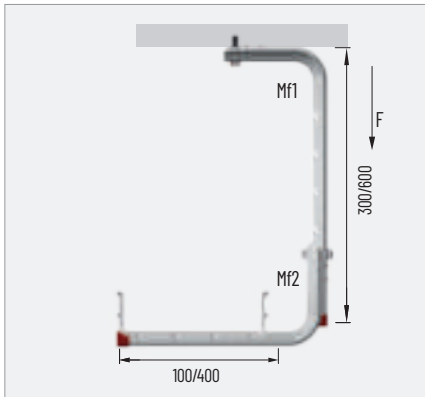

- M8x20 x1 $\pm$ 253
- M8 $\pm$ 253

◀▶	F (kg)	Mf1 (kgm)	Mf2 (kgm)	F (kg)	Mf1 (kgm)	Mf2 (kgm)
	EZ / GC		304 / 316L			
300	135	5	6	130	7	8
400	165,3	5	6	200	6	7
500	200	6	6	220	6	8
600	180	5	6	275,3	7	9

◀▶	F (kg)	Mf1 (kgm)	Mf2 (kgm)	F (kg)	Mf1 (kgm)	Mf2 (kgm)
	EZ / GC		304 / 316L			
300	150	5	7	150	7	10
400	185	5	6	220	6	9
500	225	6	6	245	6	15
600	205	5	8	305	7	12

◀▶	F (kg)	Mf1 (kgm)	Mf2 (kgm)	F (kg)	Mf1 (kgm)	Mf2 (kgm)
	EZ / GC		304 / 316L			
300	150	5	7	150	7	10
400	185	5	6	220	6	9
500	225	6	6	245	6	15
600	205	5	8	305	7	12

- M8x20 x4 $\pm$ 253
- x4 $\pm$ 232