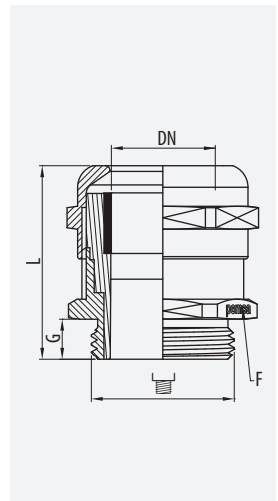

LN+NBR	-20°/+100°	68	OK	

ETIM:EC000441

Prensaestopas IRIS-M Long

IRIS-M Long Cable Gland

DN		L	G		LN	
3/6,5	PG7	22,0	10	25	21036007	100
4/8	PG9	23,0	10	27	21036009	50
5/10	PG11	24,5	10	28	21036011	50
6/12	PG13	26,5	10	29,5	21036013	50
10/14	PG16	28,0	10	30,5	21036016	50
13/18	PG21	31,5	12	32	21036021	25
18/25	PG29	38,0	12	39	21036029	20
22/32	PG36	43,0	14	47	21036036	10
30/38	PG42	47,0	18	49	21036042	5
34/44	PG48	48,0	18	52	21036048	5
3/6,5	M12	34,0	12	14	21037120	100
4/8	M16	35,0	12	18	21037160	50
6/12	M20	38,5	12	22	21037200	50
10/14	M25	40,0	12	27	21037250	25
13/18	M32	45,5	14	34	21037320	20
18/25	M40	52,0	14	43	21037400	10
22/32	M50	57,0	14	55	21037500	5
34/44	M63	66,0	18	68	21037630	5