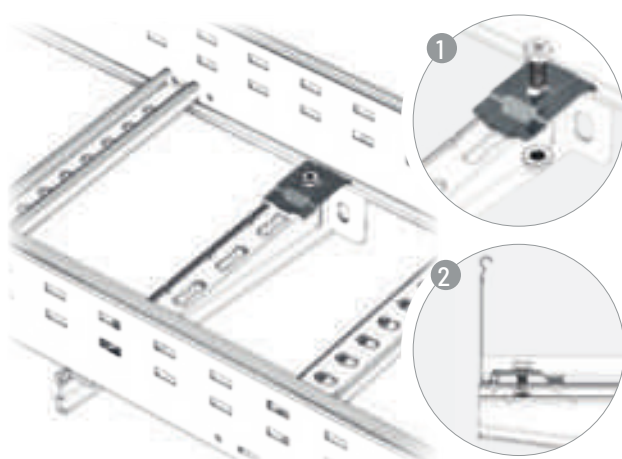

Only one Joint

click

0° - 90°

	4+3+4	60	±118 M8x20
	8+3+8	100 / 120	

**Ángulo Variable
¡0°-90°!**

Adjustable Angle 0°-90°

	100-150	1	±118 M8x20
	200-600	2	

**Mejora la fijación.
¡Incrementa cargas!**