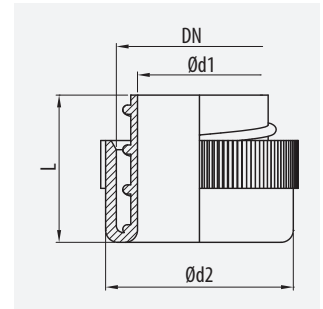

Casquillo RP

RP Plug

DN	Ød1	Ød2	L	RAL 7035	kg/u	📦
DN 7	7,5	14,8	16,0	37003107	0,001	100
DN 9	9,3	18,1	18,0	37003109	0,001	100
DN11	12,1	21,9	19,1	37003111	0,002	100
DN13	13,6	24,0	19,1	37003113	0,002	50
DN16	15,5	25,5	21,8	37003116	0,002	50
DN21	20,2	32,2	24,0	37003121	0,004	25
DN29	26,7	42,2	25,3	37003129	0,007	20
DN36	34,8	53,0	30,0	37003136	0,013	10
DN48	45,0	65,7	38,3	37003148	0,022	5

📄	Ⓜ	🔥	🛡️	🚫
	PP	-25/+90°	54	OK

ETIM: EC000519