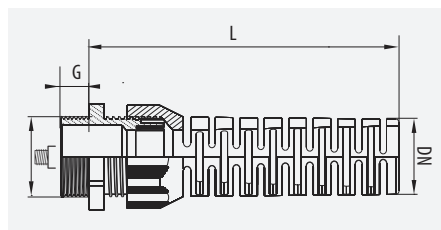

DN	Thread	G	L	Wrench	RAL 7035	RAL 9005	kg/u	Box
3/6,5	PG7	57	15	15	21048007	21058007	0,006	100
4/8	PG9	70	15	19	21048009	21058009	0,009	100
5/10	PG11	81	15	22	21048011	21058011	0,011	100
6/12	PG13	89	15	24	21048013	21058013	0,017	100
10/14	PG16	107	15	27	21048016	21058016	0,023	100
13/18	PG21	124	15	33	21048021	21058021	0,037	50
3/6,5	M12	57	15	15	21049120	21059120	0,006	100
4/8	M16	70	15	19	21049160	21059160	0,009	100
5/10	M16	81	15	22	21049161	21059161	0,012	100
6/12	M20	89	15	24	21049200	21059200	0,016	100
10/14	M20	107	15	27	21049201	21059201	0,022	100
13/18	M25	124	15	33	21049250	21059250	0,037	50

⚠ Bajo pedido, consultar disponibilidad / On request, check availability

PA 6+TPV	-20°/+100°	IP 68	OK

ETIM:EC000441