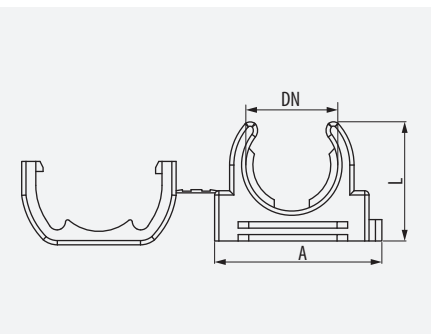

Soporte Tubo PA6

PA6 Conduit Clips

DN	L	A	RAL 7011	RAL 9005	kg/u	📦
DN 7	15	24.5	31094000	32094000	0,005	100
DN10	15	24.5	31094100	32094100	0,005	50
DN12	21	30	31094200	32094200	0,005	50
DN14	24	34	31094300	32094300	0,007	50
DN17	28	39	31094400	32094400	0,008	50
DN23	37	51	31094500	32094500	0,011	25
DN29	45.5	62	31094600	32094600	0,016	25
DN36	55.5	74.5	31094700	32094700	0,019	25
DN48	71	95.5	31094800	32094800	0,029	10

📄	M	🌡️	🚫
	PA6	-25/+105°	OK

ETIM: EC002320