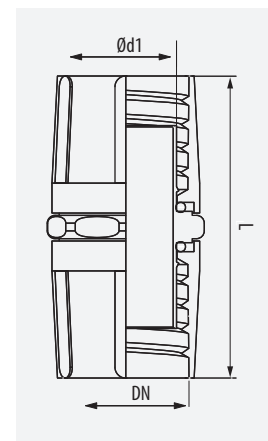

ETIM: EC001178

DN	Ød1	L	RAL 7000	kg/u	📦
DN 7	7,2	48	82002540	0,017	50
DN 9	9,2	52	82002568	0,024	50
DN11	12,2	59	82002569	0,033	25
DN13	14,3	62	82002570	0,04	25
DN16	15,8	64	82002571	0,048	15
DN21	21	76	82002572	0,084	15
DN29	28,5	91	82002573	0,141	5
DN36	37	99	82002574	0,218	4
DN48	49,7	109	82002575	0,269	3

📄	Ⓜ		🌡️	🛡️	🚫
	LN+PA6		-25/+105°	IP 65	OK