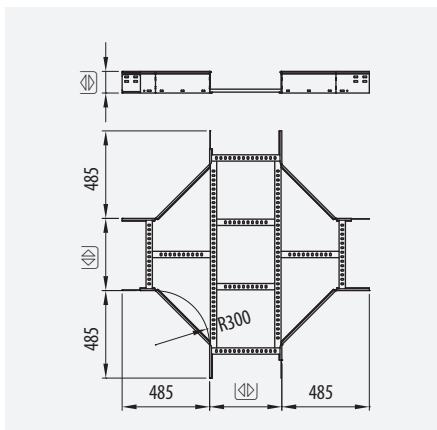

megaband®

ACC

pemsa

Cruce

Crossover