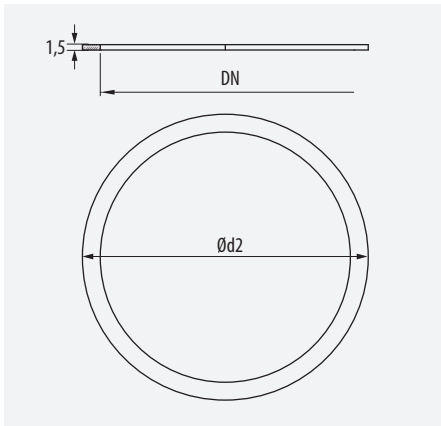

Junta de Estanqueidad I

Fibre Washer I