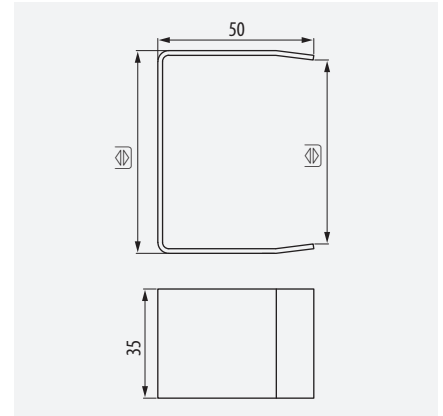

Tapa Recta PQU
PQU Straight Cover

[A] • [B] 15-30-50-60 • [C] 50-600					
Ⓢ	[D]	L	Ref	kg/m	[E]
GC	50	3000	70393105	1,154	3
	100	3000	70393110	2,117	3
	150	3000	70393115	2,981	3
	200	3000	70393120	3,826	3
	300	3000	70393130	5,501	3
	400	3000	70393140	7,193	3
	500	3000	70393150	8,885	3
	600	3000	70393160	10,577	3
	50	2000	70393005	1,154	2
	100	2000	70393010	2,117	2
	150	2000	70393015	2,981	2
	200	2000	70393020	3,826	2
AL	300	2000	70393030	5,501	2
	400	2000	70393040	7,193	2
	500	2000	70393050	8,885	2
	600	2000	70393060	10,577	2
	100	3000	82002294	0,510	3
	200	3000	82002295	0,910	3
300	3000	82002296	1,320	3	
400	3000	82002297	1,720	3	
600	3000	82002298	2,530	3	