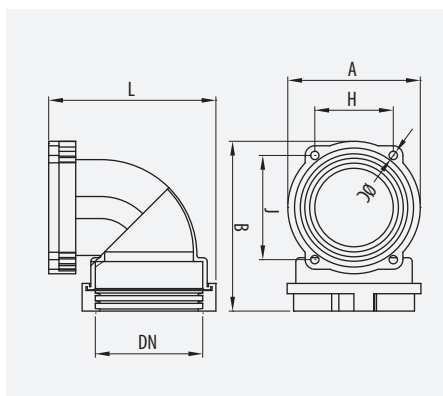

Angular Giratorio

Swivel Angle

DN	RAL 7011	RAL 9005	kg/u	
DN70	33030070	33070070	0,165	10
DN95	33030095	33070095	0,165	10

Sur demande

	PA6	-25/+105°	OK

ETIM: EC000936