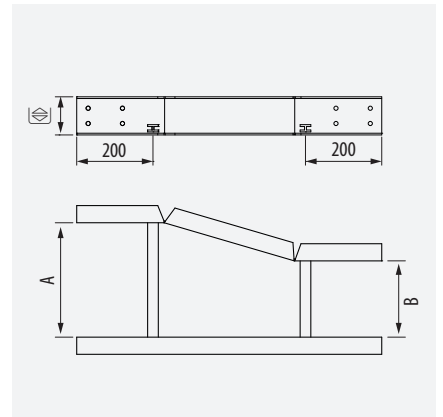

MGB CPS Tee

Derivación T MGB CPS

ESP-2208-5

		100 • 200-600			
100	AL	kg/u			
200	82002335	14,500	1		
300	82002336	15,400	1		
400	82002337	16,300	1		
600	82002338	19,000	1		

ETIM: EC002399

Bajo pedido, consultar disponibilidad
On request, check availability

Reducción Izquierda MGB CPS

MGB CPS Left Reducer

ESP-2208-5

		100 • 300-600			
100	AL	kg/u			
300 (A) 200 (B)	82002339	3,900	1		
400 (A) 300 (B)	82002340	4,100	1		
600 (A) 400 (B)	82002341	4,400	1		

ETIM: EC001007

Bajo pedido, consultar disponibilidad
On request, check availability

Reducción Derecha MGB CPS

MGB CPS Right Reducer

ESP-2208-5

		100 • 300-600			
100	AL	kg/u			
300 (A) 200 (B)	82002342	3,900	1		
400 (A) 300 (B)	82002343	4,100	1		
600 (A) 400 (B)	82002344	4,400	1		

ETIM: EC001007

Bajo pedido, consultar disponibilidad
On request, check availability

Reducción Central MGB CPS

MGB CPS Central Reducer

ESP-2208-5

		100 • 300-600			
100	AL	kg/u			
300 (A) 200 (B)	82002392	3,900	1		
400 (A) 300 (B)	82002393	4,100	1		
600 (A) 400 (B)	82002394	4,400	1		

ETIM: EC001007

Bajo pedido, consultar disponibilidad
On request, check availability