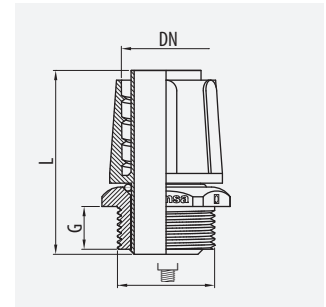

PVC	+5/+60°	65	OK

ETIM: EC001178

Manguito Acoplamiento CLH

CLH Coupler

DN	Thread	RAL 7035	kg/u	Box
DN16	M16	55007116	0,007	50
DN20	M20	55007120	0,009	50
DN25	M25	55007125	0,013	50

PP	-15/+90°	44	OK

ETIM: EC000917