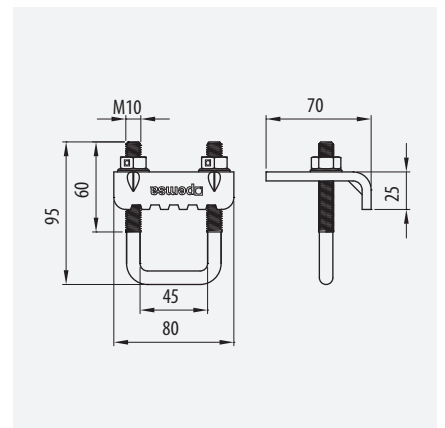

• 41x21 • 41x41			
Ref	kg/u		
GC 67030101	0,351	1	

ETIM: EC000482

242 M20