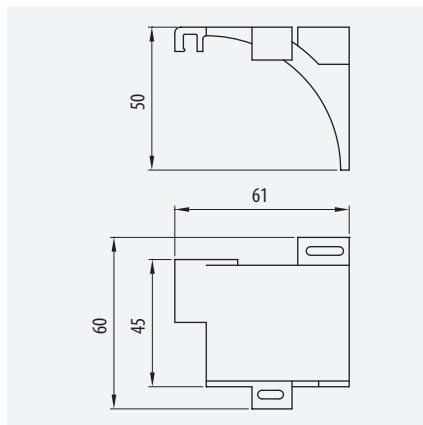

35-60-100-150 • 100-600

Ref	kg/u	u
67020039	0,014	10
67020139	0,014	10

ETIM: EC002407

67020139: VO, UL94