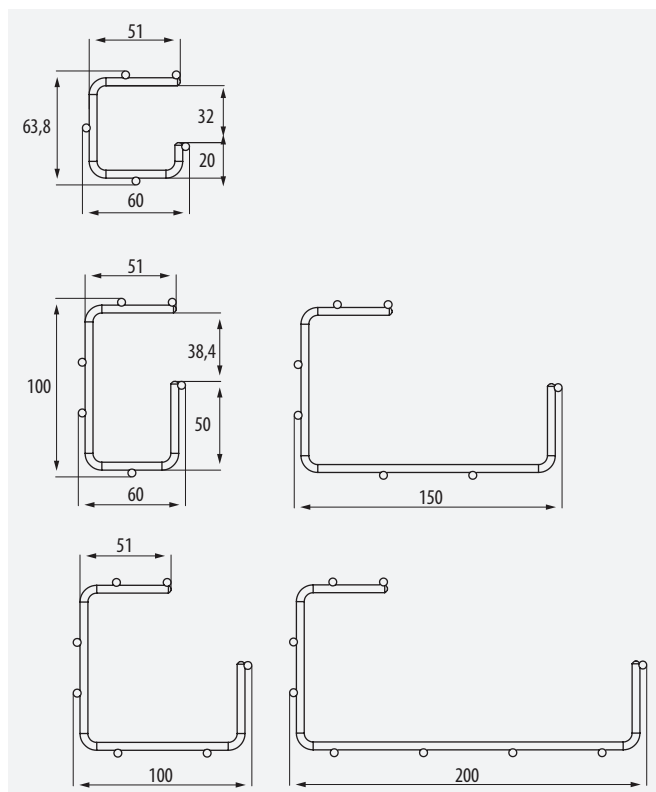

60	100	EZ	BK8	kg/m	24	BK8 16
60	60	60613206	60683206	0,714	24	16
100	60	60613306	60683306	0,896	24	16
	100	60613310	60683310	1,049	12	8
	150	60613315	60683315	1,104	6	4
	200	60613320	60683320	1,376	6	4