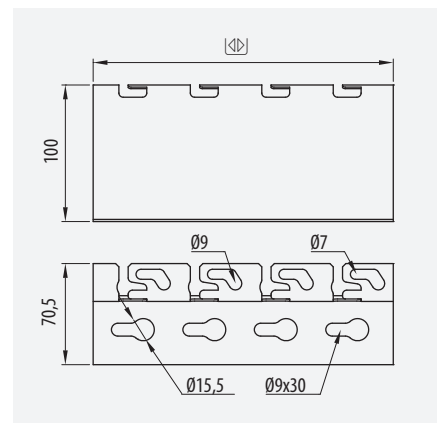

35-60-100-150 • 100-300		
Ⓢ	⏏	Ref	kg/u	📦
316L	100	67060560	0,191	10
	200	67060562	0,369	10
	300	67060564	0,546	10

ETIM: EC000022

↓ CTA ↓ (kg) 250