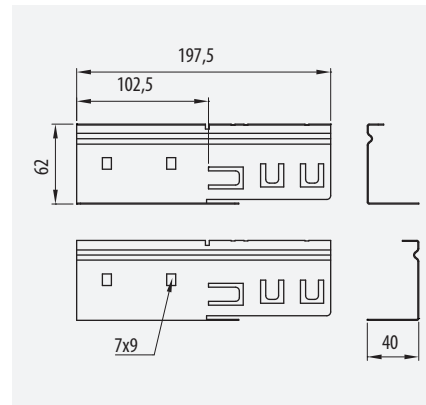

rejiband®

ACC

pemsa

Tapa

Cover

35-60-100-150 • 60-600

Ref	kg/u	u
60 73021060	0,462	24
100 73021100	0,653	24
150 73021150	0,892	12
200 73021200	1,131	12
300 73021300	1,890	6
400 73021400	2,452	6
500 73021500	3,437	6
600 73021600	4,078	6
60 73031060	0,617	24
100 73031100	0,872	24
150 73031150	1,190	12
200 73031200	1,507	12
300 73031300	2,424	6
400 73031400	3,823	6
450 73031450	3,556	6
500 73031500	4,700	6
600 73031600	5,577	6
60 82003760	0,460	24
100 82003761	0,640	24
150 82003762	0,880	12
200 82003763	1,120	12
300 82003764	1,840	6
400 82003765	2,390	6
500 82003766	3,370	6
600 82003767	4,000	6
60 82004011	0,476	24
100 82004012	0,671	24
150 82004013	0,920	12
200 82004014	1,170	12

Bajo pedido, consultar disponibilidad
On request, check availability

35-60-100-150 • 60-600

Ref	kg/u	u
300 82004015	1,930	6
400 82004016	2,480	6
450 82004017	3,090	6
500 82004018	3,490	6
600 82004019	4,130	6
60 82002531	0,493	24
100 82002532	0,690	24
150 82002533	0,939	12
200 82002534	1,190	12
300 82002535	1,960	6
400 82002536	2,540	6
500 82002537	3,555	6
600 82002538	4,210	6
60 73051060	0,385	24
100 73051100	0,544	24
150 73051150	0,750	12
200 73051200	0,957	12
300 73051300	1,380	6
400 73051400	2,116	6
500 73051500	2,602	6
600 73051600	3,577	6
60 73061060	0,385	24
100 73061100	0,544	24
150 73061150	0,750	12
200 73061200	0,957	12
300 73061300	1,380	6
400 73061400	2,116	6
500 73061500	2,602	6
600 73061600	3,577	6

ETIM: EC001000

Fijación Tapa rejiband®

rejiband® cover fixing

60 • 60-600

Ref	kg/u	u
AZ+ 82003333	0,033	20

Unión rejiband®- pemsaband®

Coupler rejiband®- pemsaband®

60 • 60-600

Ref	kg/u	u
PG 70120200	0,190	2
GC 70130200	0,214	2

ETIM: EC002413