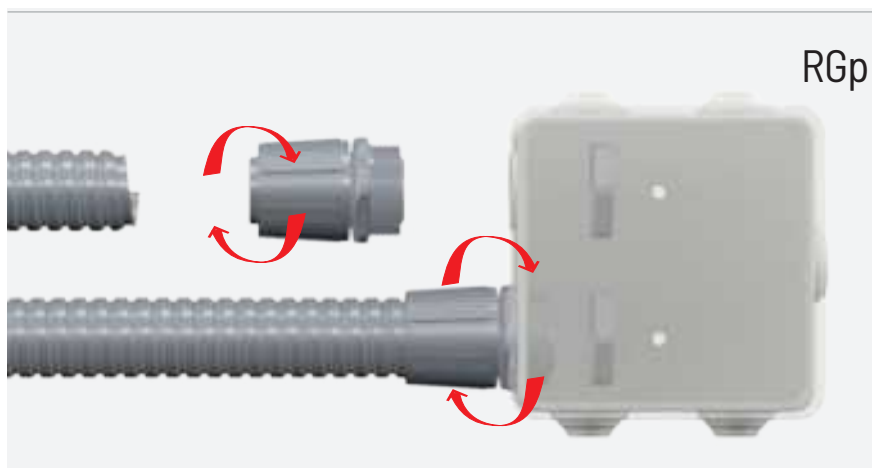

PG+PVC	IEC 61386	4 (1250N)	4 (6J)	2 (-5°)/1 (+60°)	IP 65	OK
--------	-----------	-----------	--------	------------------	-------	----

ETIM: EC001177

RGr Racor Giratorio
Swivel Connector

IDEA

Facil instalación de Racor a Caja
Easy fitting Connector to Box