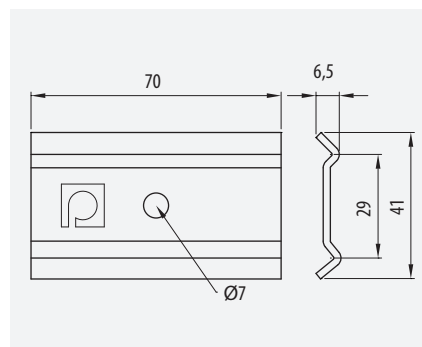

⊙	Ref	kg/u	⊠
EZ	64010041	0,0486	50
GC	64030041	0,0506	50
BK8	64080041	0,0486	50
316L	64060041	0,0486	50

ETIM: EC002413