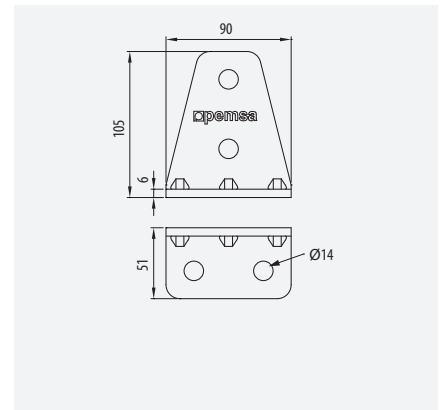

Unión T Nº 8

90° Tee Joint Nº 8

• 41x21 • 41x41 • 41x82			
Ref	kg/u	u	
GC 67030204	0,451	1	

ETIM: EC000482