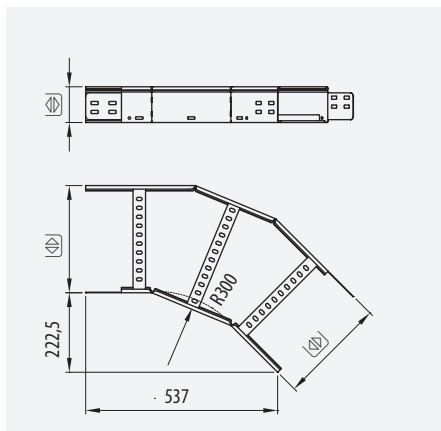

Curva 45°

45° Bend