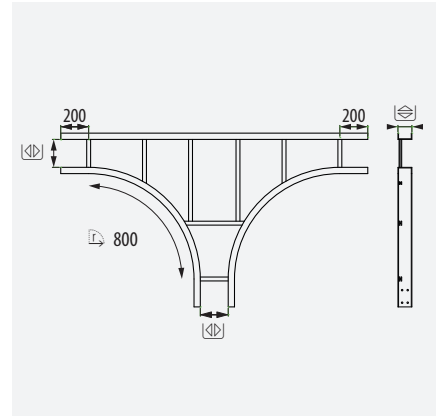

MGB CPS Tee

Derivación T MGB CPS

ESP-2208-5

		100 • 200-600			
100	AL	kg/u			
200	82002335	14,500	1		
300	82002336	15,400	1		
400	82002337	16,300	1		
600	82002338	19,000	1		

ETIM: EC002399

Bajo pedido, consultar disponibilidad
On request, check availability

Reducción Izquierda MGB CPS

MGB CPS Left Reducer

ESP-2208-5

		100 • 300-600			
100	AL	kg/u			
300 (A) 200 (B)	82002339	3,900	1		
400 (A) 300 (B)	82002340	4,100	1		
600 (A) 400 (B)	82002341	4,400	1		

ETIM: EC001007

Bajo pedido, consultar disponibilidad
On request, check availability

Reducción Derecha MGB CPS

MGB CPS Right Reducer

ESP-2208-5

		100 • 300-600			
100	AL	kg/u			
300 (A) 200 (B)	82002342	3,900	1		
400 (A) 300 (B)	82002343	4,100	1		
600 (A) 400 (B)	82002344	4,400	1		

ETIM: EC001007

Bajo pedido, consultar disponibilidad
On request, check availability

Reducción Central MGB CPS

MGB CPS Central Reducer

ESP-2208-5

		100 • 300-600			
100	AL	kg/u			
300 (A) 200 (B)	82002392	3,900	1		
400 (A) 300 (B)	82002393	4,100	1		
600 (A) 400 (B)	82002394	4,400	1		

ETIM: EC001007

Bajo pedido, consultar disponibilidad
On request, check availability