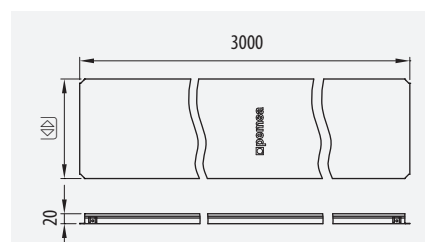

ETIM: EC002413

Tapa Recta

Straight Cover

□ • ⊕ 35-60-100 • Ⓢ 60-600				
Ⓢ	Ⓢ	Ref	kg/u	Ⓢ
PG	60	73021060	0,462	24
	100	73021100	0,653	24
	150	73021150	0,892	12
	200	73021200	1,131	12
	300	73021300	1,890	6
	400	73021400	2,452	6
	450	73021450	3,084	6
GC	60	73031060	0,617	24
	100	73031100	0,872	24
	150	73031150	1,190	12
	200	73031200	1,507	12
	300	73031300	2,424	6
	400	73031400	3,823	6
	500	73031500	4,700	6
AZ+	60	82003760	0,460	24
	100	82003761	0,640	24
	150	82003762	0,880	12
	200	82003763	1,120	12
	300	82003764	1,840	6
	400	82003765	2,390	6
	500	82003766	3,370	6
600	82003767	4,000	6	