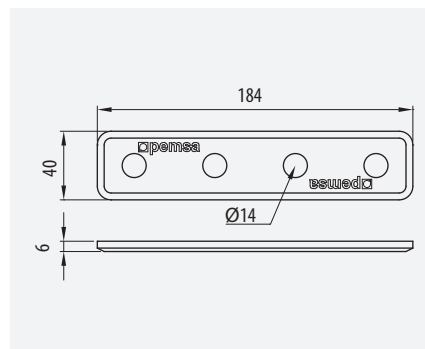

Clip Fijación Rail

Channel Strut Clip

• 35-60-100 • 100-600			
	Ref	kg/u	
GC	67030049	0,016	50

ETIM: EC000483

240 M0A

Tapón Final Rail

Channel End Plug

• 41x21 • 41x41			
A	Ref	kg/u	
41	68000074	0,021	100
21	68000075	0,021	100

ETIM: EC000475

240 M0B

Unión Recta Nº 1

Splice Plate Nº 1

• 41x21 • 41x41			
	Ref	kg/u	
GC	67030205	0,241	1

ETIM: EC000482

240 M01

Unión Recta U Nº 2

U Shape Splice Plate Nº 2

• 41x41 • 41x82			
	Ref	kg/u	
GC	67030214	0,291	1

ETIM: EC000482

240 M02