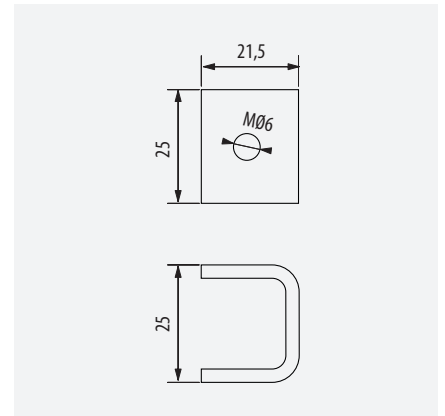

Fijación Tapa MGB CPS
MGB CPS Cover fixing

ESP-2208-5

100 • 200-600				
Ref	kg/u	u		
AL 82002345	0,012	4		

Tornillo Hexagonal M6x25 incluido
M6x25 Hexagonal Screw included

ETIM: EC002403

Bajo pedido, consultar disponibilidad
On request, check availability