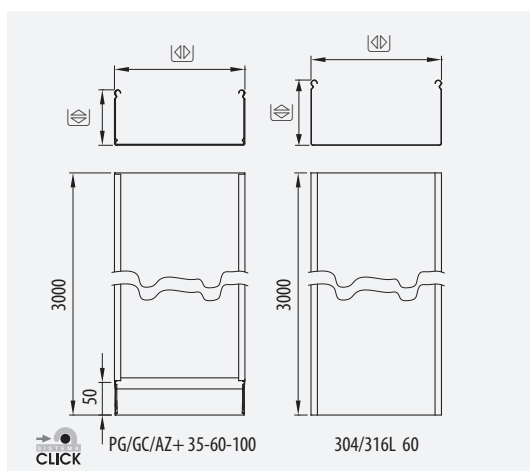

Bandeja de Chapa Ciega Click

Metal Solid Click Cable Tray

☒ 35, 60, 100 • ☒ 60-600 • ☒ 3000

ETIM: EC000047

☒	☒	PG	GC	AZ+	304*	316L*	kg/m PG	kg/m GC	kg/m AZ+	kg/m 304/316L	☒
35	100	75121100	75131100	-	-	-	0,702	0,885	-	-	24
	150	75121150	75131150	-	-	-	0,874	1,101	-	-	12
	200	75121200	75131200	-	-	-	1,262	1,536	-	-	12
	300	75121300	75131300	-	-	-	1,690	2,058	-	-	12
60	60	75122060	75132060	82003752			0,789	0,993	0,937		24
	100	75122100	75132100	82003753	76552100	76562100	0,901	1,135	1,120	0,949	24
	150	75122150	75132150	82003754	76552150	76562150	1,287	1,565	1,390	1,147	12
	200	75122200	75132200	82003755	76552200	76562200	1,500	1,826	1,620	1,345	12
	300	75122300	75132300	82003756	76552300	76562300	2,233	2,649	2,770	2,093	6
	400	75122400	75132400	82003757	76552400	76562400	2,741	3,252	3,400	2,572	6
	500	75122500	75132500	82003758	76552500	76562500	3,727	4,334	4,030	3,550	6
	600	75122600	75132600	82003759	76552600	76562600	4,635	5,391	4,670	4,116	6
100	100	75424100	75434100	82004266	-	-	1,504	1,828	1,490	-	12
	200	75424200	75434200	82004267	-	-	2,294	2,716	2,610	-	6
	300	75424300	75434300	82004268	-	-	2,843	3,366	3,240	-	6
	400	75424400	75434400	82004269	-	-	3,877	4,502	4,830	-	6
	500	75424500	75434500	82004270	-	-	4,505	5,231	5,620	-	6
	600	75424600	75434600	82004271	-	-	5,133	5,960	6,400	-	6
35-60-100		67010093	67030093	67030093	93950002	93960002	☒ + ☒ 070			+ ☒ 070	

* Sistema Click de unión rápida no disponible / Quick Click Joint System not available