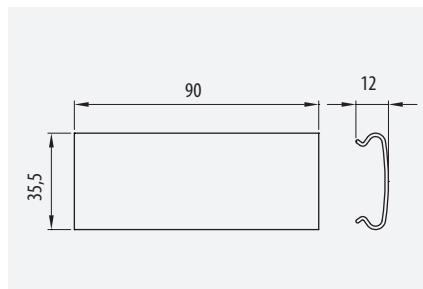

Placa Identificación

Identification Plate

60-100-150 • 60-600

Ref	kg/u	u
69000400	0,011	20

ETIM: EC002407