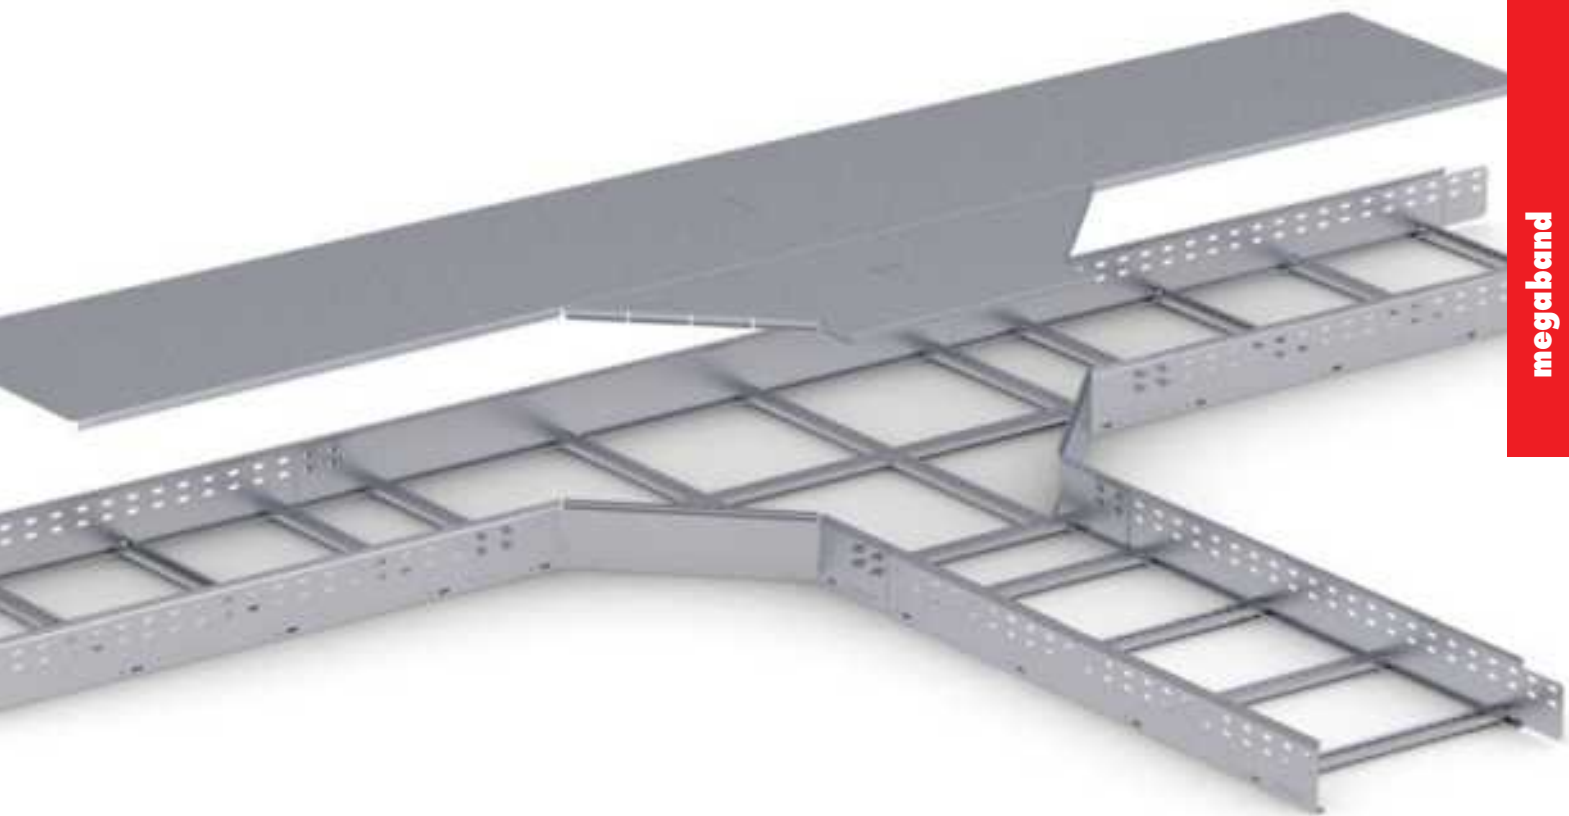

35-60-85-100 • 60-600		
Ref	kg/u	📦
71000000	0,032	25

ETIM: EC002935

megaband®

Bandeja de escalera para aplicaciones industriales

Cable ladder for industrial applications

megaband®

pemsa

megaband®