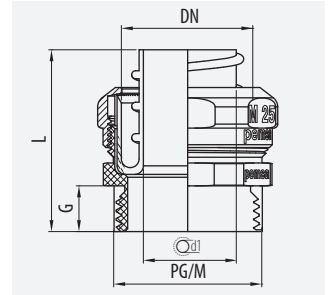

📄	Ⓜ		🌡️	🛡️	🚫
	LN		-25/+90°	IP 54	OK

Racor Hembra RMH
RMH Female Coupler

DN	Thread	G	Ødi	L	Wrench	LN	kg/u	Box
DN 7	M12	6	7,5	24	18	37041120	0,015	100
DN 9	M16	7	9,3	27	20	37041160	0,02	100
DN11	M20	7,5	12,1	28,6	24	37041200	0,027	100
DN13	M20	8	13,6	29,1	26	37041201	0,032	50
DN16	M25	9	15,5	32,8	28	37041250	0,034	50
DN21	M32	9	20,2	35	34	37041320	0,056	25
DN29	M40	9	26,7	39,3	45	37041400	0,093	20
DN36	M50	10	34,8	40	56	37041500	0,188	10
DN48	M63	15	45	48,8	70	37041630	0,346	5