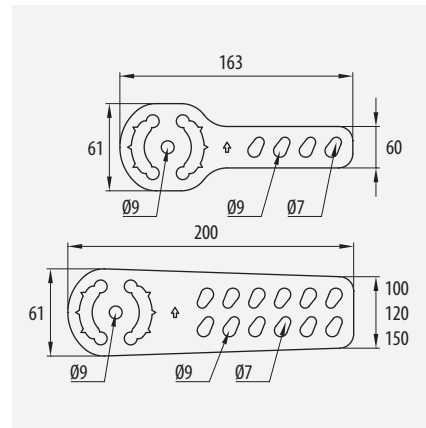

Ⓢ	A	Ref	kg/u	📦
PG	60	93910012	0,057	8
	100	93910013	0,102	8
GC	60	93930012	0,061	8
	100	93930013	0,108	8
304	60	93950012	0,057	8
	100	93950013	0,100	8
316L	60	93960012	0,057	8
	100	93960013	0,100	8

ETIM: EC002413