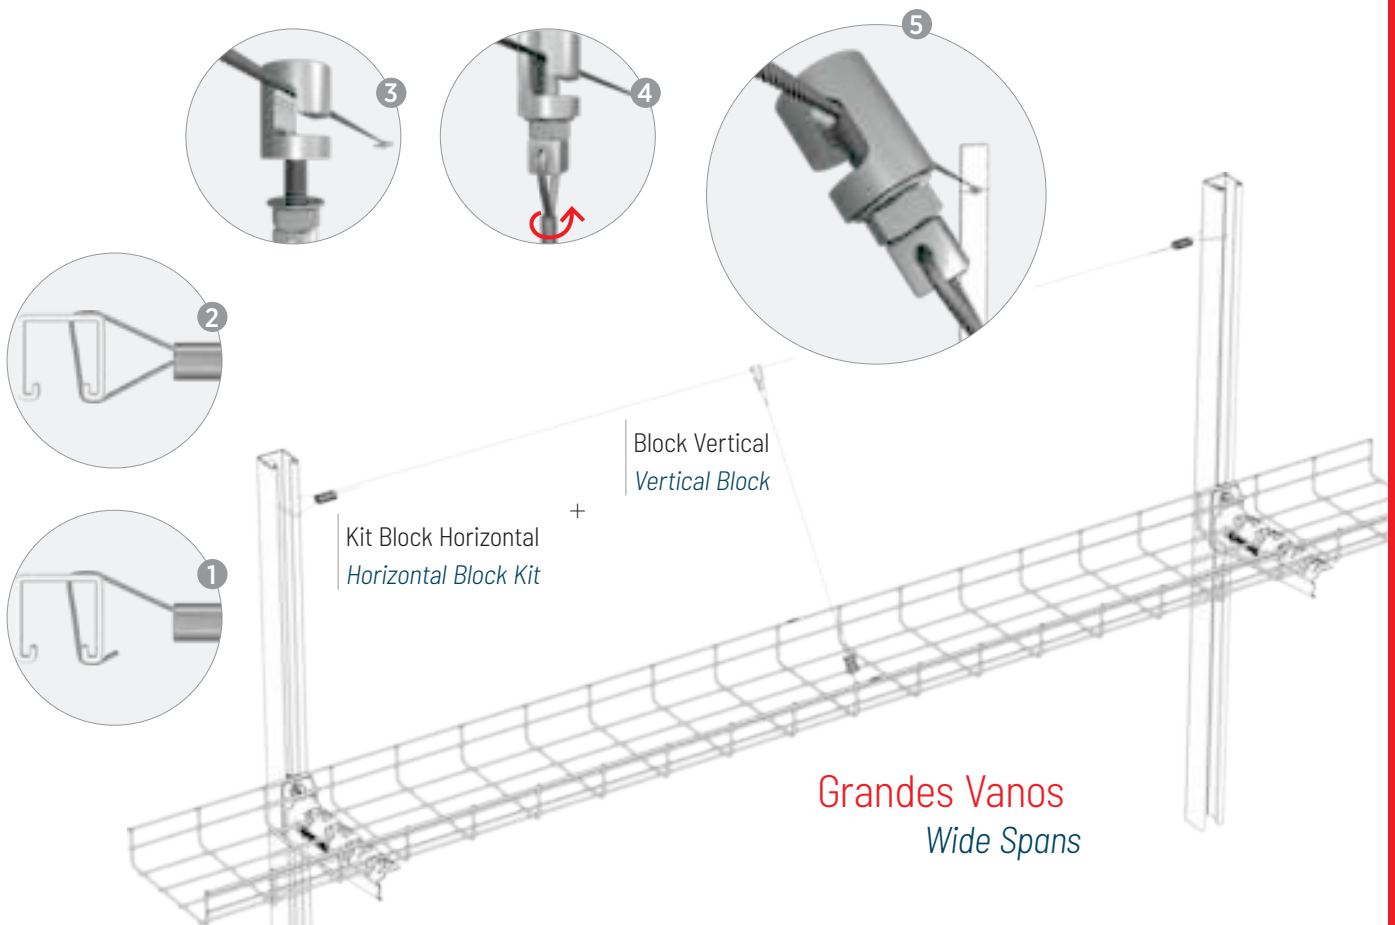

Recomendaciones / Recommendations

- No usar para cargas fuera del rango definido para el producto - No exceder la Carga de trabajo Admisible del producto - No usar sobre un cable de acero con recubrimiento - No aplicar pintura o cualquier otro recubrimiento - No aplicar lubricantes	- No usar para soportar cargas dinámicas o en movimiento - Mantener el producto limpio y libre de suciedad - Eliminar cualquier extremo dañado del cable antes de introducir el cable en el Block - No usar en atmósferas con presencia de Cloro - Uso recomendado en ambientes secos y de interior	- Do not use for loads outside the stated range of the product - Do not exceed the safe working load of the product - Do not use on coated wire rope - Do not apply paint or other coating - Do not apply lubricant - Do not use for lifting or dynamic loads	- Keep the product clean and free from dirt - Remove damaged cable end prior to inserting into Block - Do not use in chlorinated atmospheres - Recommended for use in dry, indoor applications

No superar las cargas máximas de trabajo establecidas / Do not exceed the safe working load stated