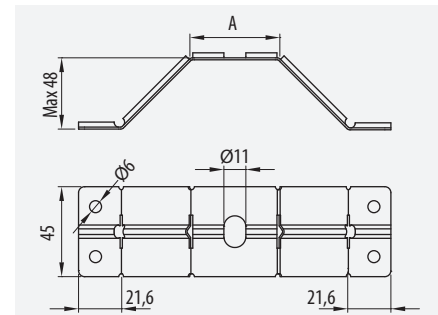

Pie Metal

Metal Foot

35-60-100-150 • 60-600

Ref	kg/u	u	
PG 45	67020020	0,065	10
PG 90	67020120	0,081	10
GC 45	67030020	0,068	10
GC 90	67030120	0,085	10

ETIM: EC000022