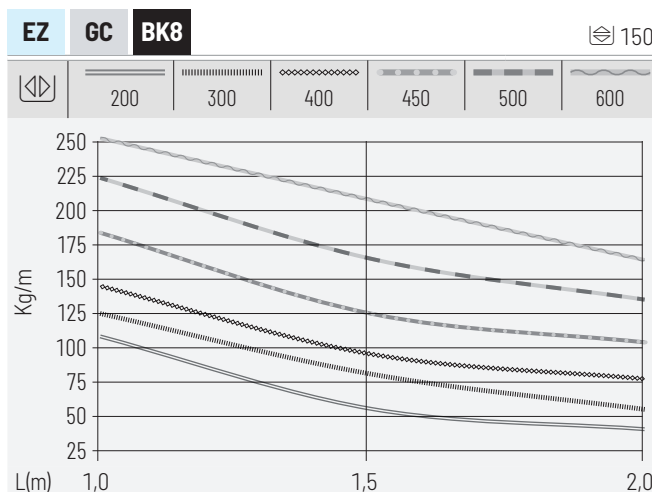

Tray Height	60	60-2	100	150	200	300	400	450	500	600
mm²										
35	1.208		2.312	3.616	4.976	7.696	10.416	-	-	-
60	2.492	2.378	4.442	6.976	9.586	14.420	19.540	22.100	24.660	29.780
100	-		7.742	12.352	16.596	25.716	34.836	39.396	43.956	53.076
150	-		-	-	25.754	39.874	53.994	61.054	68.114	82.234