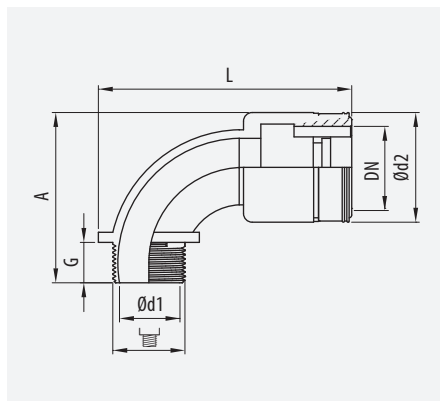

⚠ Bajo pedido, consultar disponibilidad / On request, check availability

⚠ Bajo pedido / On request

PA6	-25/+105°	54	OK

ETIM: ECO01176

Racor RAP 90°

RAP 90° Connector

DN	Thread	Ød1	Ød2	G	L	A	RAL 7011	RAL 9005	kg/u	Box
DN10	M16	9,9	21,1	11,0	56,0	37,6	31130116	32130116	0,007	50
DN10	M20	9,9	21,1	11,0	59,3	37,6	31130120	32130120	0,008	50
DN12	M16	8,7	24,3	11,0	59,3	41,0	31130216	32130216	0,011	50
DN12	M20	12,0	24,3	11,0	59,3	41,0	31130220	32130220	0,011	50
DN17	M20	14,7	30,4	13,0	68,5	48,2	31130420	32130420	0,017	50
DN17	M25	16,7	30,4	13,5	71,0	48,2	31130425	32130425	0,017	50
DN23	M25	20,1	40,0	14,0	87,8	59,0	31130525	32130525	0,027	30
DN23	M32	22,1	40,0	14,0	88,1	59,0	31130532	32130532	0,027	30
DN29	M32	25,7	46,0	14,0	98,0	66,0	31130632	32130632	0,046	30
DN29	M40	28,6	46,0	14,0	99,0	66,0	31130640	32130640	0,046	30
DN48	M63	49,0	70,0	14,0	134,0	91,5	31130863	32130863	0,122	10