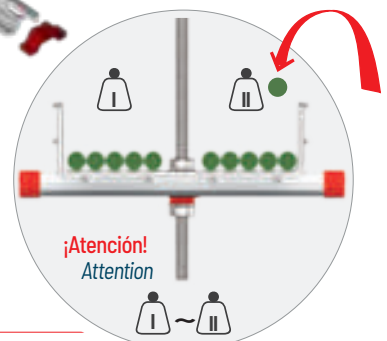

Sistema Click. Sin fijaciones
Click System. No fixings required

PG GC AZ+ C8 304 316L

Amplia gama de acabados
Wide range of finishes

Una única varilla
One single rod

Instalación lateral del cable
Installation of cables from the side