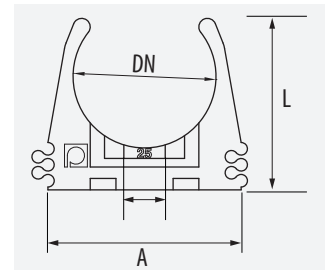

DN	A	RAL 7035	kg/u	📦
DN16	22	55023016	0,004	100
DN20	28	55023020	0,004	100
DN25	33	55023025	0,005	100
DN32	41	55023032	0,006	80
DN40	52	55023040	0,016	30
DN50	64	55023050	0,021	20

📄	Ⓜ	🌡️	🚫
PA6	-15/+90°	OK