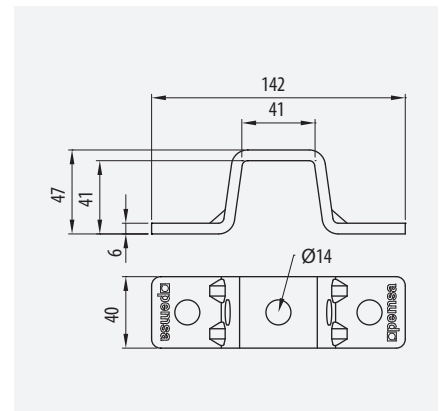

• 41x21 • 41x41 • 41x82			
	Ref	kg/u	
GC	67030213	0,291	1

ETIM: EC000482

241 M11

Unión U 41x41 Nº 12
Clamp 41x41 Nº 12

• 41x21 • 41x41 • 41x82			
	Ref	kg/u	
GC	67030207	0,336	1

ETIM: EC000482

241 M12

Unión U 41x82 Nº 13
Clamp 41x82 Nº 13