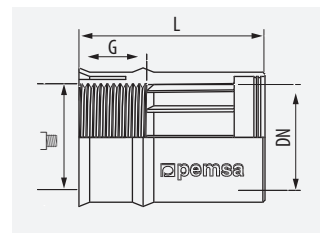

DN	Thread	L	G	RAL 7035	kg/u	Box
DN16	M16	34,5	15	81000070	0,0052	20
DN20	M20	38,5	15	81000071	0,0068	20
DN25	M25	43,5	15	81000072	0,009	20
DN32	M32	48,5	15	81000073	0,0121	10
DN40	M40	50,5	15	81000074	0,0152	10
DN50	M50	60,5	15	81000075	0,0213	5
DN63	M63	68,5	15	81000076	0,0291	5

PC+ABS	-15/+90°	44	OK