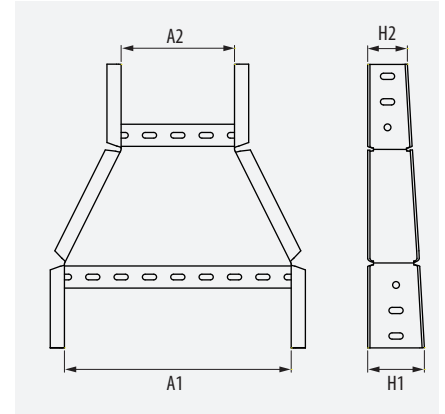

Reducción Central REP
REP Central reducer

100-600

Ⓢ	H1	H2	A1	A2	Ref	kg/u	Ⓜ
GC	70	70	200	100	82002425	3,900	1
	100	70	400	200	82002426	5,000	1
	120	100	600	400	82002427	6,600	1

Ⓜ Bajo pedido, consultar disponibilidad
On request, check availability

Reducción Derecha REP
REP Right Reducer

100-600

Ⓢ	H1	H2	A1	A2	Ref	kg/u	Ⓜ
GC	70	70	200	100	82002407	3,900	1
	100	70	400	200	82002420	5,000	1
	120	100	600	400	82002421	6,600	1

Ⓜ Bajo pedido, consultar disponibilidad
On request, check availability

Reducción Izquierda REP
REP Left Reducer

100-600

Ⓢ	H1	H2	A1	A2	Ref	kg/u	Ⓜ
GC	70	70	200	100	82002422	3,900	1
	100	70	400	200	82002423	5,000	1
	120	100	600	400	82002424	6,600	1

Ⓜ Bajo pedido, consultar disponibilidad
On request, check availability