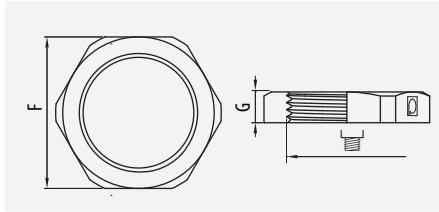

Tuerca TCP

TCP Nut