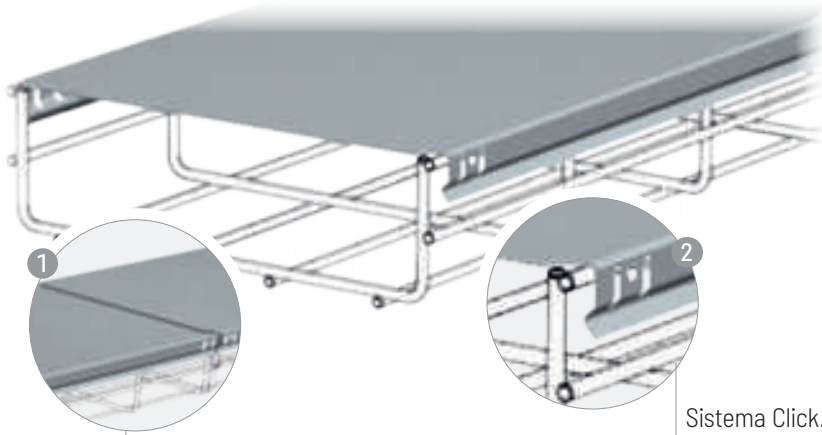

Solape de Tapas.
Aumenta el ajuste
*Overlap of Covers.
Increases the
rigidity*

Sistema Click.
Sin tornillos.
*Click System.
No screws are
required*

¡Fijación vertical segura!
Secure vertical fixing!