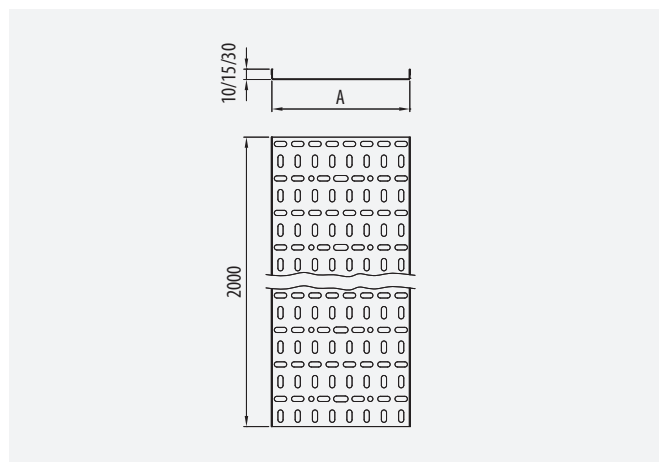

pemsaband® MARINE

Bandeja de Chapa perforada
para Aplicaciones Navales

*Perforated Cable tray for Marine
Applications*

⊠ 10, 15, 30 • ⊠ 50-600 • 📄 2000

ETIM: EC000047

⊠	⊠	PG	304	kg/m	📄
10	50	76801105	76805105	0,400	16
	80	76801108	76805108	0,560	16
15	100	76801210	76805210	0,670	16
	150	76801215	76805215	0,890	8
	200	76801220	76805220	1,110	8
30	250	76801325	76805325	1,710	4
	300	76801330	76805330	1,960	4
	400	76801340	76805340	2,460	4
	500	76801350	76805350	3,700	4
	600	76801360	76805360	4,330	4

📄	🔧	🌡️	🚫
20J	-50°/150°	OK	

Hot Dip Galvanised and Stainless steel 316L on request.