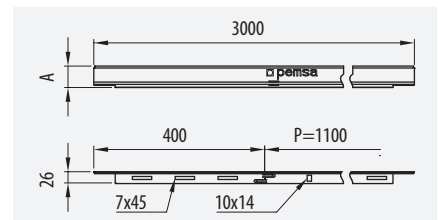

60-150 • 100-1000					
Ⓢ	↔	A	Ref	kg/u	Ⓜ
PG	60	25	67020611	0,312	60
	85	50	67020612	0,444	48
	120-150	80	67020612	0,444	36
GC	60	25	67030611	0,384	60
	85	50	67030612	0,541	48
	120-150	80	67030612	0,541	36
304	60	25	67050610	0,207	60
	85	50	67050611	0,305	48
	120	80	67050612	0,430	36