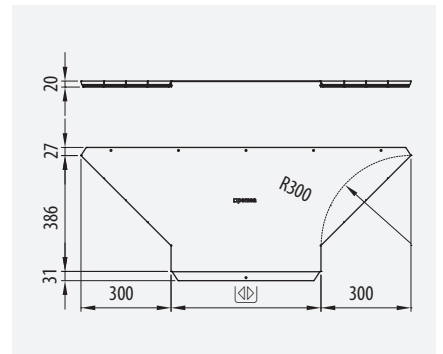

ETIM: EC002404

	x1		130
	x1		120

**Sistema Click.
¡Sin uniones!**

*Click System.
No Couplers needed*

	x8		118
---	----	---	-----

**Borde Seguridad.
¡Protege los cables!**

Safety Edge. Protects the cables

megaband®