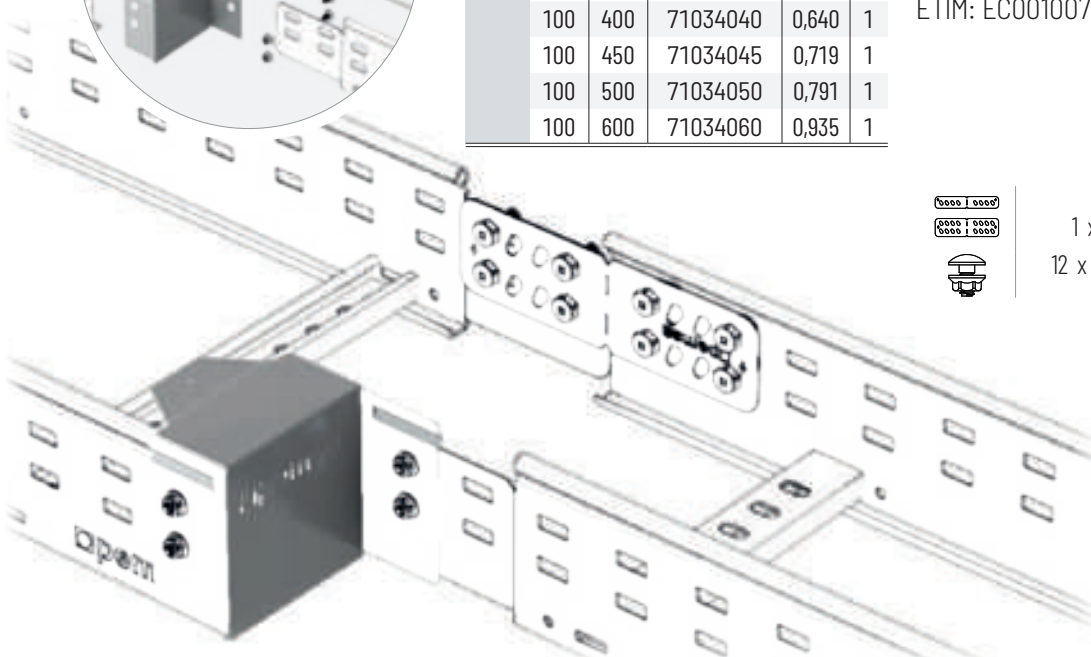

¡Acabado profesional!

Professional finish

◻ • ◻ 60-120 • ◻ 100-600						
Ⓢ	◻	◻	Ref	kg/u	◻	
PG	60	100	71022010	0,127	1	
	60	150	71022015	0,181	1	
	60	200	71022020	0,254	1	
	60	300	71022030	0,372	1	
	60	400	71022040	0,470	1	
	60	500	71022050	0,585	1	
	60	600	71022060	0,693	1	
	100	100	71024010	0,178	1	
	100	200	71024020	0,322	1	
	100	300	71024030	0,460	1	
	100	400	71024040	0,595	1	
	100	500	71024050	0,735	1	
GC	120	100	71025010	0,203	1	
	120	150	71025015	0,276	1	
	120	200	71025020	0,360	1	
	120	300	71025030	0,510	1	
	120	400	71025040	0,659	1	
	120	450	71025045	0,738	1	
	120	500	71025050	0,811	1	
	120	600	71025060	0,957	1	
	GC	60	100	71032010	0,137	1
		60	150	71032015	0,194	1
		60	200	71032020	0,273	1
		60	300	71032030	0,411	1
60		400	71032040	0,506	1	
60		450	71032045	0,570	1	
60		500	71032050	0,628	1	
60		600	71032060	0,746	1	
100		100	71034010	0,191	1	
100		150	71034015	0,263	1	
100		200	71034020	0,346	1	
100		300	71034030	0,494	1	
100	400	71034040	0,640	1		
100	450	71034045	0,719	1		
100	500	71034050	0,791	1		
100	600	71034060	0,935	1