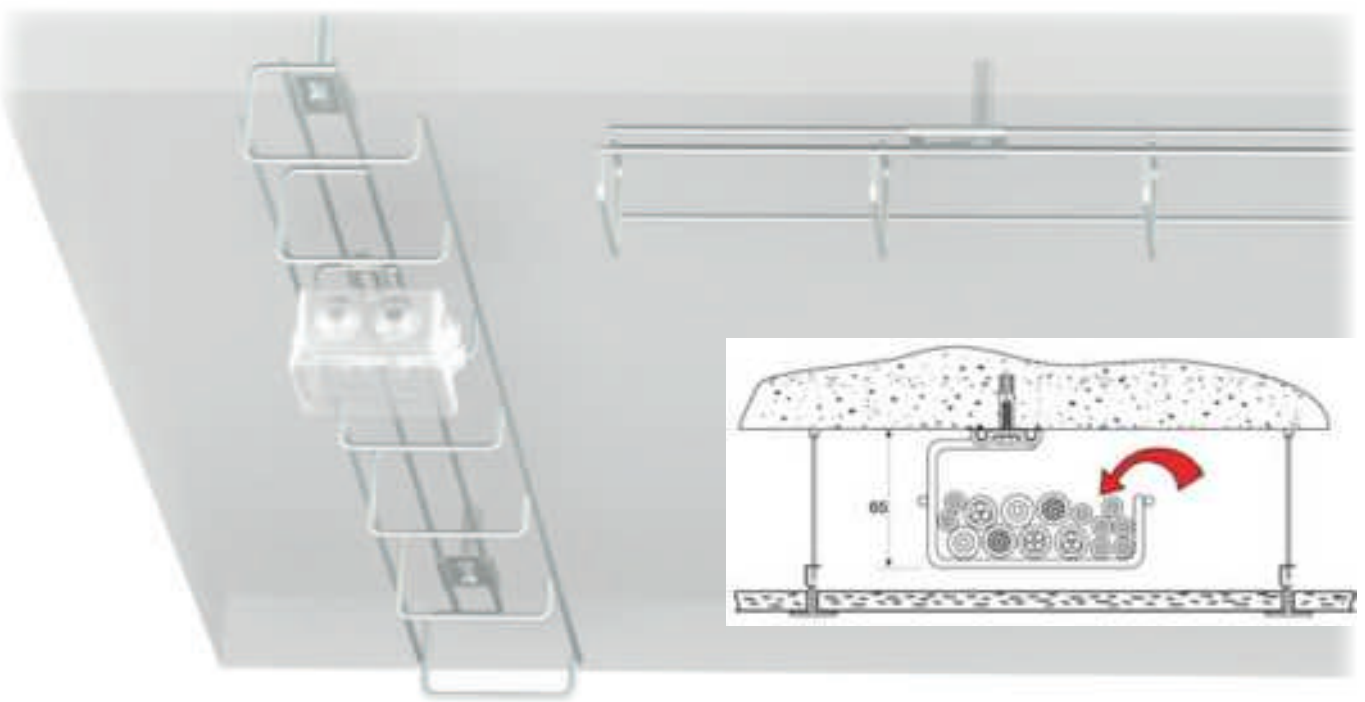

ETIM: EC000482

¡Fácil Instalación!
Easy installation

¡Ajuste perfecto a la viga!
Perfect fitting to the beam

rejitech®

ACC

pemsa

rejitech® G+

60 100 150 200