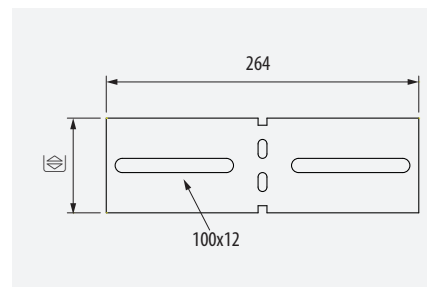

Bisagra horizontal REP

REP Horizontal Hinge

		100-600		
Ⓢ	⊞	Ref	kg/u	📦
GC	70	82002466	0,270	1
	100	82002467	0,460	1

Kit formado por 2 Uniones + 8 Tornillos c/DIN603 M10x20 304 + 8 Tuercas hexagonales M10 304 + 8 Arandelas planas M10 304
Kit composed by 2 Couplers + 8 c/DIN603 M10x20 304 Screws + 8 M10 304 Hexagonal Nuts + 8 M10 304 Washers
☑ Bajo pedido, consultar disponibilidad