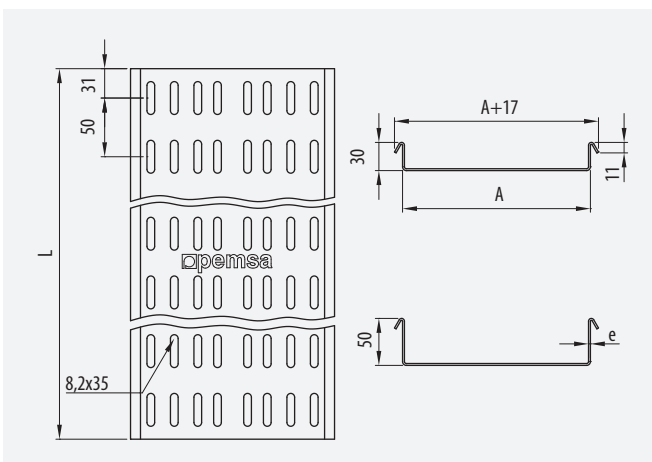

Bandeja perforada reforzada
Heavy Duty perforated cable Tray

⊠ 15, 30, 50, 60 • ⊠ 100-600
⊠ 2000-3000

ETIM: EC000047

⊠	⊠	e(mm)	⊠	GC	kg/m	⊠m
30	100	2	3000	76643110	2,692	3
	150	2	3000	76643115	3,393	3
	200	2	3000	76643120	4,095	3
	100	2	2000	76663110	2,692	2
	150	2	2000	76663115	3,393	2
	200	2	2000	76663120	4,095	2
50	100	2	3000	76643210	3,368	3
	150	2	3000	76643215	4,071	3
	200	2	3000	76643220	4,772	3
	300	2	3000	76643230	6,176	3
	400	2	3000	76643240	7,579	3
	500	2	3000	76643250	9,271	3
	600	2	3000	76643260	10,963	3
	300	2,5	2000	76673230	7,546	2
	400	2,5	2000	76673240	9,274	2
	500	2,5	2000	76673250	11,361	2
	600	2,5	2000	76673260	13,444	2

⊠ Bajo pedido, consultar disponibilidad / *On request, check availability*