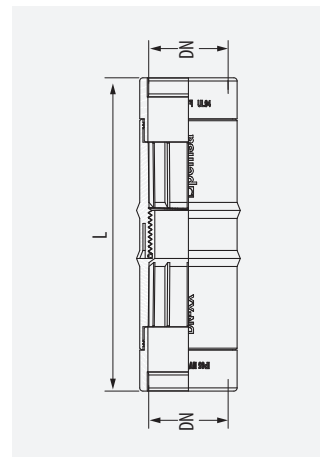

Kit Manguito Unión RLH IP65

RLH coupler Kit IP65

DN	L	RAL 7035	kg/u	Box
DN16	79.8	82003210	0.015	5
DN20	87.8	82003211	0.019	5
DN25	97.8	82003212	0.025	5
DN32	107.8	82003213	0.033	3
DN40	111.8	82003214	0.042	3
DN50	131.8	82003215	0.056	2
DN63	147.8	82003216	0.075	2

PC+ABS	-15/+90°	65	OK