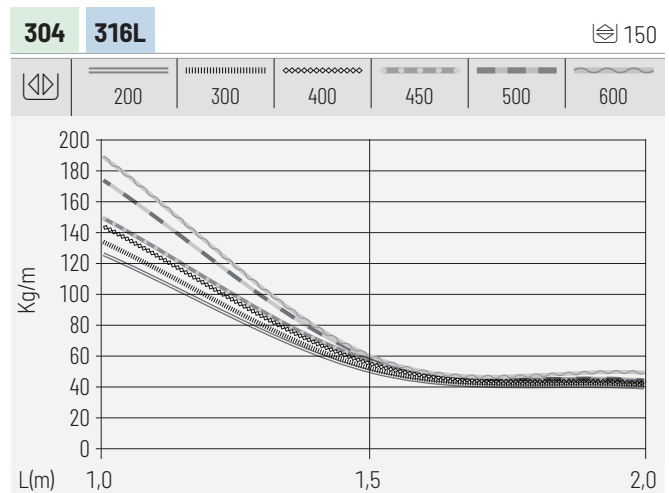

⊕	⊕	60	60-2	100	150	200	300	400	450	500	600
		mm²									
35		1.208		2.312	3.616	4.976	7.696	10.416	-	-	-
60		2.492	2.378	4.442	6.976	9.586	14.420	19.540	22.100	24.660	29.780
100		-		7.742	12.352	16.596	25.716	34.836	39.396	43.956	53.076
150		-		-	-	25.754	39.874	53.994	61.054	68.114	82.234