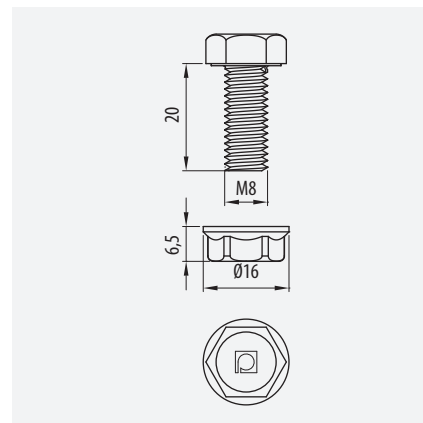

60-100-120 • 100-1000				
Ⓢ	M	Ref	kg/u	📦
GC	M8x20+M8	67030094	0,018	100

60-100-120 • 100-1000				
Ⓢ	M	Ref	Ref	📦
EZ	M8x20+M8	67010065	67020095	100
316L	M8x20+M8	67060065	67060062	100

ETIM: EC002935