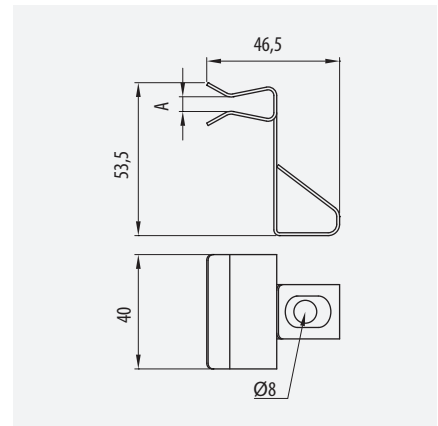

Garra Horizontal de Suspensión

Horizontal Angle Hanger

Ⓢ	A	Ref	kg/u	u
PASSV	1,5 / 5	68000721	0.051	100
	4.0 / 10	68000722	0.051	100

ETIM: EC001003