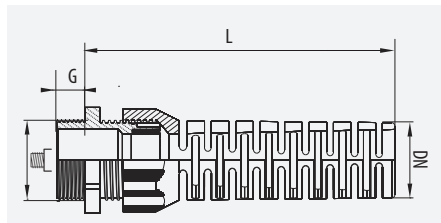

⚠ Bajo pedido, consultar disponibilidad / On request, check availability

PA 6+TPV	-20°/+100°	IP 68	OK
----------	------------	-------	----

ETIM:EC000441

Prensaestopas IRIS-P FLEX Long
IRIS-P FLEX Long Cable Gland