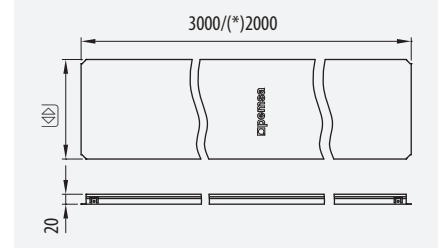

megaband®

ACC

pemsa

Tapa Recta

Straight Cover

60-150 • 100-1000					
Ⓢ	↔	Ref	kg/u	Ⓜ	
PG	100	73021100	0,646	24	
	150	73021150	0,882	12	
	200	73021200	1,118	12	
	300	73021300	1,854	6	
	400	73021400	2,404	6	
	450	73021450	3,063	6	
	500	73021500	3,377	6	
	600	73021600	4,006	6	
	750	73021750	5,030	4	
900	73021900	5,980	4		
GC	100	73031100	0,770	24	
	150	73031150	1,063	12	
	200	73031200	1,349	12	
	300	73031300	2,184	6	
	400	73031400	2,828	6	
	450	73031450	3,556	6	
	500	73031500	3,913	6	
	600	73031600	4,642	6	
	700	73031700	5,379	6	
750	73031750	5,802	4		
900	73031900	6,913	4		

⚠ Bajo pedido, consultar disponibilidad
On request, check availability

60-600				
Ⓢ	A	Ref	kg/u	Ⓜ
304	100	73051100	0,536	24
	150	73051150	0,732	12
	200	73051200	0,940	12
	300	73051300	1,333	6
	400	73051400	2,056	6
	500	73051500	2,532	6
316L	600	73051600	3,495	6
	100	73061100	0,536	24
	150	73061150	0,732	12
	200	73061200	0,940	12
	300	73061300	1,333	6
	400	73061400	2,056	6
500	73061500	2,532	6	
600	73061600	3,495	6	

ETIM: EC002403

Tabique Separador Click

Click Divider

60-150 • 100-1000					
Ⓢ	↔	A	Ref	kg/u	Ⓜ
PG	60	25	67020611	0,312	60
	85	50	67020612	0,444	48
	120-150	80	67020612	0,444	36
GC	60	25	67030611	0,384	60
	85	50	67030612	0,541	48
	120-150	80	67030612	0,541	36
304	60	25	67050610	0,207	60
	85	50	67050611	0,305	48
	120	80	67050612	0,430	36

60-150 • 100-1000					
Ⓢ	↔	A	Ref	kg/u	Ⓜ
316L	60	25	67060611	0,305	60
	85	50	67060612	0,430	48
	120	80	67060612	0,430	36

ETIM: EC001000

Suspensión Central megaband®

megaband® Central Suspension

60-150 • 100-1000				
Ⓢ	↔	Ref	kg/u	Ⓜ
PG	150	82004210	0,262	4
	200	82004212	0,340	4
	300	82004213	0,492	4
	400	82004214	0,646	4
	500	82004215	0,802	4
	600	82004216	0,955	4
GC	150	82004217	0,275	4
	200	82004218	0,357	4
	300	82004219	0,518	4
	400	82004220	0,679	4
	500	82004221	0,843	4
	600	82004222	1,000	4