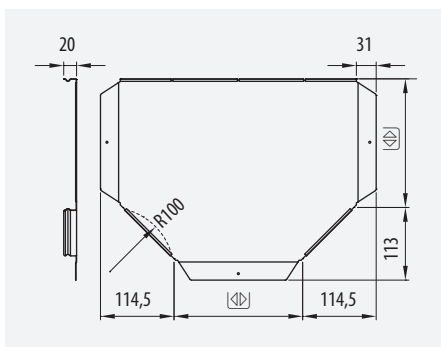

Tapa T Click

Tee Cover Click

35-60-100 • 100-600				
Ⓢ	⊕	Ref	kg/u	⊞
PG	100	73022100	0,266	1
	150	73022150	0,410	1
	200	73022200	0,674	1
	300	73022300	1,147	1
	400	73022400	1,730	1
	500	73022500	2,769	1
	600	73022600	3,687	1
GC	100	73032100	0,350	1
	150	73032150	0,539	1
	200	73032200	0,867	1
	300	73032300	1,476	1
	400	73032400	2,225	1
	500	73032500	3,117	1
	600	73032600	4,150	1

35-60-100 • 100-600				
Ⓢ	⊕	Ref	kg/u	⊞
AZ+	100	82003865	0,354	1
	150	82003866	0,546	1
	200	82003867	0,769	1
	300	82003868	1,310	1
	400	82003869	1,980	1
	500	82003870	2,770	1
	600	82003871	3,690	1
304	100	73052100	0,222	1
	150	73052150	0,342	1
	200	73052200	0,481	1
	300	73052300	0,819	1
	400	73052400	1,236	1
	500	73052500	1,731	1
	600	73052600	2,304	1
316L	100	73062100	0,222	1
	150	73062150	0,342	1
	200	73062200	0,481	1
	300	73062300	0,819	1
	400	73062400	1,236	1
	500	73062500	1,731	1
	600	73062600	2,304	1

ETIM: EC002406