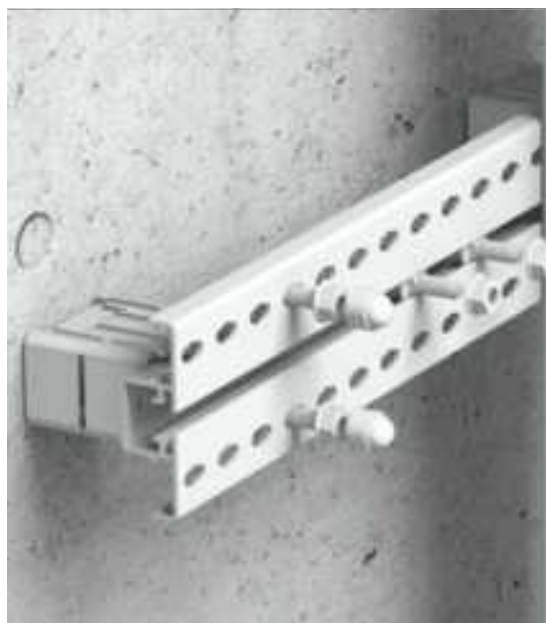

Cargas de trabajo admisibles (CTA) y datos dimensionales

Safety working loads (SWL) and dimensional data

Ensayos Carga de trabajo admisible (CTA) para soportes (N) / Safety working loads (SWL) tests for supports (N)

				100	150	200	300	400	500	600
Soporte horizontal <i>Cantilever</i>		N	60°C	280	350	400	500	400	700	900
			40°C	380	550	700	850	750	1051	1601
Soporte vertical suspensión techo <i>Vertical ceiling support</i>		N	60°C	250	320	400	420			
			40°C	375	510	600	630			
Soporte vertical suelo <i>Floor vertical support</i>		N	60°C	180	225	490	675	1050	1200	1500
			40°C	270	338	700	1013	1575	1800	2250

** Se instala el Pie elevador ref. 81000294 en el centro del ancho del soporte como refuerzo / Elevating foot ref. 81000294 is installed in the centre of the support width as a reinforcement.

Condiciones del ensayo de carga de trabajo admisible para soportes EN 61537 / Safety working load test conditions for supports EN 61537

Temperatura / Temperature	40°C	60°C
Flecha admisible / Admissible deflection	Inferior al 5% de la longitud del soporte / Lower than 5% of the length of the support	
Factor de seguridad / Increased safety coefficient	1,7 veces la carga de trabajo de seguridad declarada / 1.7 times the safety working load declared	

Guía de Instalación
Installation guide

IDEA

Descargue aquí.
Download here.