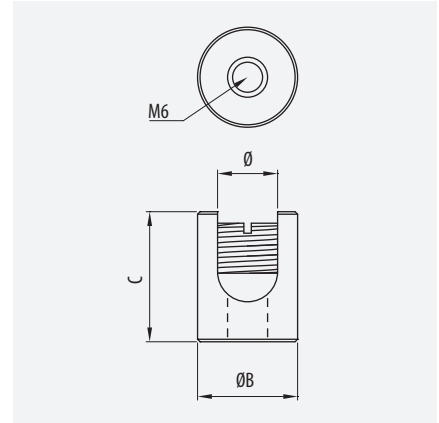

Borna Equipotencialidad

Bonding Connector

□ • ⊕ 35-60-100 • ⚡ 60-600					
Ⓢ	A (mm²)	∅ máx (mm)	Ref	kg/u	📦
LAT	16-50	8,0	68000034	0,024	20
	50-110	11,5	68000035	0,043	20

ETIM: EC002935