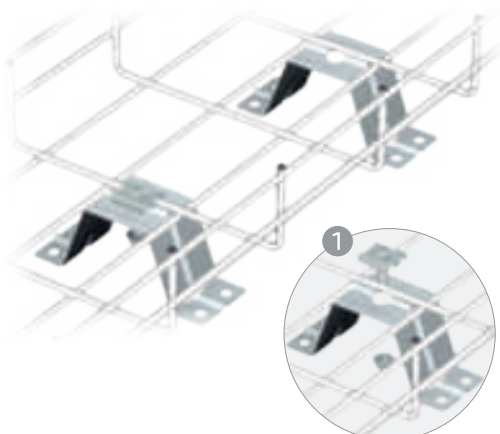

Aplicaciones:

- Suelos técnicos
- Instalaciones Comunicaciones
- Salas de Instalaciones

Applications:

- Technical floors
- Telecoms
- Technical rooms