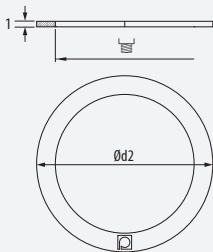

🔗	RAL 5024	kg/u	📦
PG 7	39092007	0,001	100
PG 9	39092009	0,001	100
PG11	39092011	0,001	100
PG13	39092013	0,001	50
PG16	39092016	0,001	50
PG21	39092021	0,001	50
PG29	39092029	0,001	30
PG36	39092036	0,001	20
PG48	39092048	0,002	10

🔗	RAL 5024	kg/u	📦
M12	39092112	0,000	50
M16	39092116	0,000	50
M20	39092120	0,001	50
M25	39092125	0,001	50
M32	39092132	0,001	30
M40	39092140	0,002	10
M50	39092150	0,003	10
M63	39092163	0,002	10

📄	Ⓜ	🌡️	🛡️	🗑️
NBR		-25/+105°	68	OK

ETIM: EC000098

Junta Tórica

O-Ring