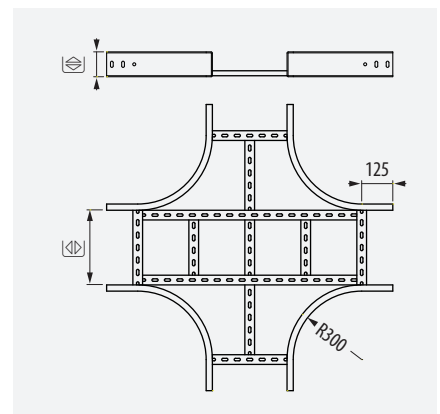

Cambio de Nivel Concavo CNC REP REP 90° Inside Riser

		•		100-600	
⊙	⊕	⊔	Ref	kg/u	⊞
GC	70	100	82002443	5,600	1
		200	82002444	6,100	1
	100	300	82002445	8,200	1
		400	82002446	8,700	1
120	600	82002447	10,900	1	

⚠ Bajo pedido, consultar disponibilidad
On request, check availability

Cambio de Nivel Convexo CNV REP REP 90° Outside Riser

		•		100-600	
⊙	⊕	⊔	Ref	kg/u	⊞
GC	70	100	82002448	5,600	1
		200	82002449	6,100	1
	100	300	82002450	8,200	1
		400	82002451	8,700	1
120	600	82002452	10,900	1	

⚠ Bajo pedido, consultar disponibilidad
On request, check availability

Derivación T REP REP Tee

		•		100-600	
⊙	⊕	⊔	Ref	kg/u	⊞
GC	70	100	82002428	9,500	1
		200	82002429	12,200	1
	100	300	82002430	16,300	1
		400	82002431	17,900	1
120	600	82002432	24,400	1	

⚠ Bajo pedido, consultar disponibilidad
On request, check availability

Cruce REP REP Crossover

		•		100-600	
⊙	⊕	⊔	Ref	kg/u	⊞
GC	70	100	82002438	12,800	1
		200	82002439	15,300	1
	100	300	82002440	19,700	1
		400	82002441	21,100	1
120	600	82002442	27,800	1	

⚠ Bajo pedido, consultar disponibilidad
On request, check availability