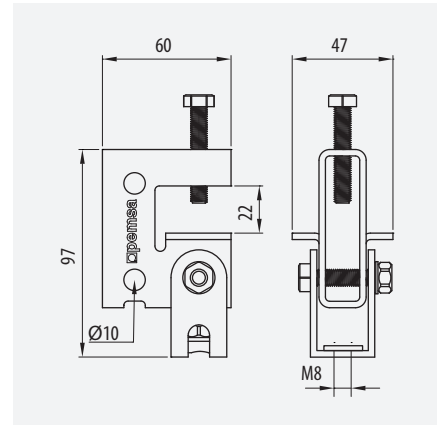

click 

Conjunto Péndulo Grapa Viga

Beam Clamp Hanging Assembly

Ⓢ	Ref	kg/u	u
EZ	67020048	0,343	1

ETIM: EC001003

Soporte Panel Sandwich

Panel Sandwich Support

Ⓢ	A	Ref	kg/u	u
PG	45	67020020	0,065	10
	90	67020120	0,081	10
GC	45	67030020	0,068	10
	90	67030120	0,085	10