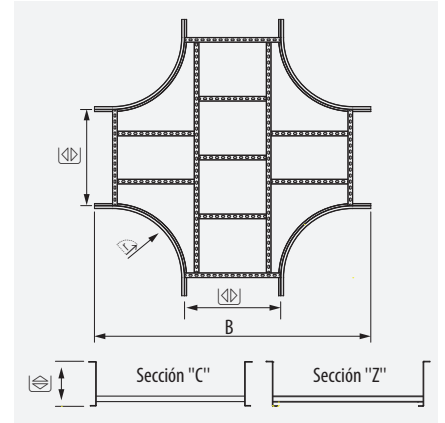

⚠ Bajo pedido, consultar disponibilidad
On request, check availability