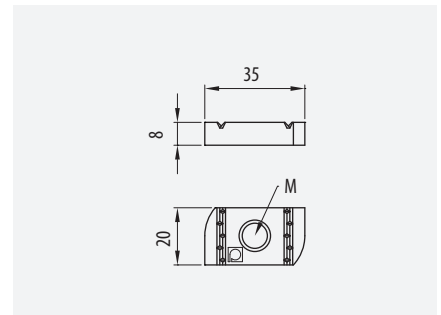

Tuerca Rail

Plain Channel Nut

⊠ • ⊠ 41x21 • 41x41				
Ⓢ	M	Ref	kg/u	⊠
EZ	M6	67020055	0,039	100
	M8	67010056	0,039	100
GC	M6	67030054	0,040	100
	M8	67030056	0,040	100
316L	M6	67060054	0,039	100
	M8	67060056	0,039	100
	M10	67060058	0,037	100

⚠ Bajo pedido, consultar disponibilidad
On request, check availability

ETIM: EC000482