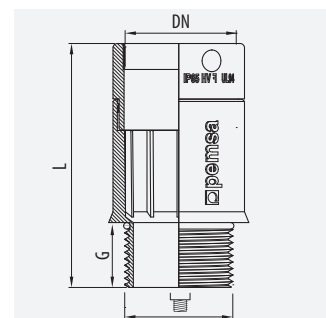

PC+ABS	-15/+90°	65	OK

ETIM: EC000937

Racor Caja RLH

Coupler Boxes RLH

DN	Thread	RAL 7035	kg/u	Box
DN16	M16	55042016	0,003	100
DN20	M20	55042020	0,005	100
DN25	M25	55042025	0,007	100
DN32	M32	55042032	0,009	50
DN40	M40	55042040	0,012	50
DN50	M50	55042050	0,017	50
DN63	M63	55042063	0,024	50