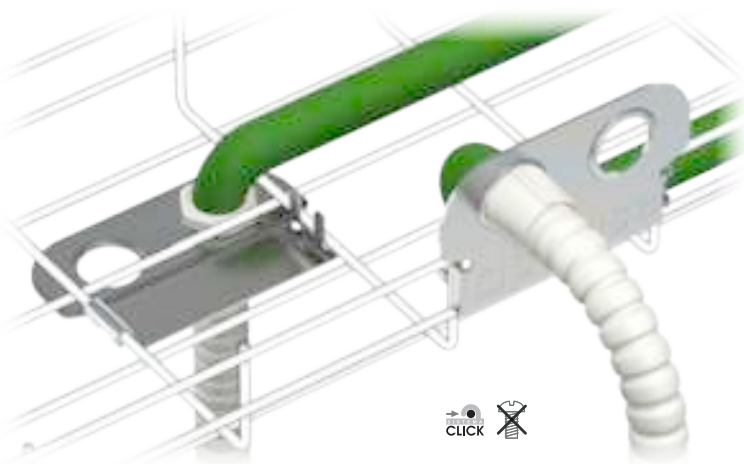

Light Duty Wall Support

60 • 100

Ref	kg/u	U
EZ 62016021	0,055	25
GC 62036021	0,055	25
BK8 62086021	0,055	25

ETIM: EC000022

¡Protege salida del cable!
Protects cable outlet

Usar con Tubo Pemsa
+ Racor RGp

Use with Pemsa Conduit
+ RGp Coupler