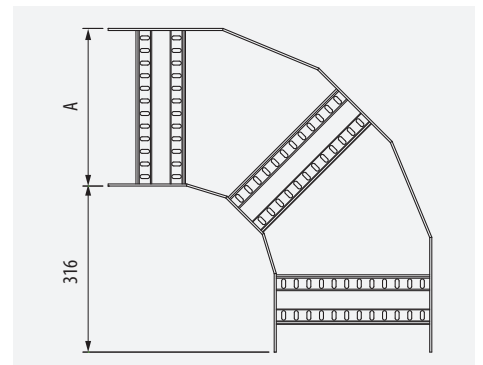

100-600					
	GC	316L	e(mm)	kg/u	1
100	82003132	82003138	4	1,860	1
200	82003133	82003139	4	2,410	1
300	82003134	82003140	4	2,970	1
400	82003135	82003141	4	3,520	1
500	82003136	82003142	4	4,070	1
600	82003137	82003143	4	4,630	1