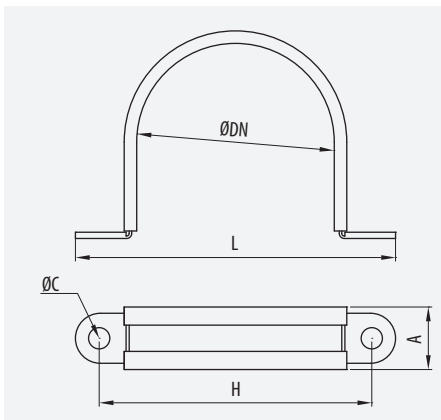

Abrazadera II

Clip II

DN	L	A	EZ	kg/u	
DN70	131	25	33090270	0,058	10
DN95	150	25	33090295	0,074	10

AC+NBR	OK	

ETIM: EC000464