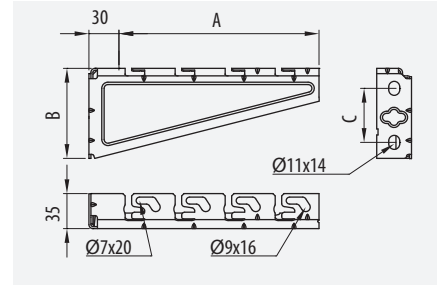

CTA ↓		Ⓢ	kg
		100	270
		150	170
		200	180
		300	140
		400	180
		500	90
		600	120