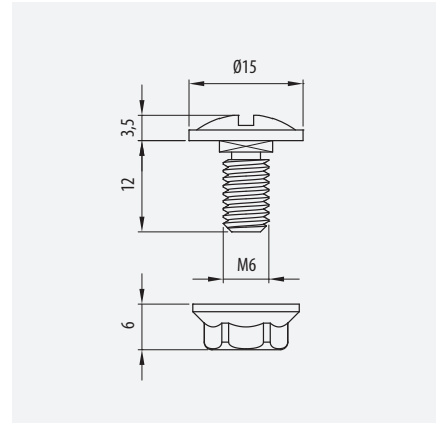

Kit Unión **pemsa**band®

pemsaband® Joint Kit

• 35-60-100 • 60-600

Ⓢ	M	Ref	kg/u	📦
EZ	M6	67010093	0,008	100
GC	M6	67030093	0,009	100

ETIM: EC002935

Tornillo C/DIN603

Shoulder Screw M6X12

• 35-60-100 • 60-600