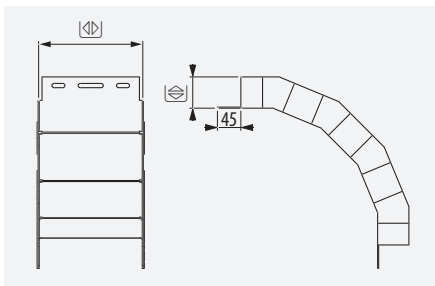

PQ

ACC

pemsa

Cambio de Nivel CNV PQ

PQ Outside Riser

AL-R200

15-30-50-60 • 50-600

Ref	kg/u	u
15 100 70253010	0,757	1
15 150 70253015	1,082	1
15 200 70253020	1,421	1
15 300 70253030	2,084	1
30 100 70253110	0,848	1
30 150 70253115	1,151	1
30 200 70253120	1,471	1
30 300 70253130	2,091	1
30 400 70253140	2,692	1
30 500 70253150	3,333	1
30 600 70253160	3,934	1
50 100 70253210	0,928	1
50 150 70253215	1,203	1
50 200 70253220	1,494	1
50 300 70253230	2,058	1
50 400 70253240	2,604	1
50 500 70253250	3,189	1
50 600 70253260	3,734	1
60 100 70253310	0,951	1
60 150 70253315	1,212	1
60 200 70253320	1,489	1
60 300 70253330	2,025	1
60 400 70253340	2,542	1
60 500 70253350	3,099	1
60 600 70253360	3,615	1

30-60 • 50-600

Ref	kg/u	u
30 100 82002358	0,550	1
30 200 82002359	0,900	1
30 300 82002360	1,240	1
30 400 82002361	1,570	1
30 600 82002362	2,260	1
60 100 82002363	0,800	1
60 200 82002364	1,140	1
60 300 82002365	1,480	1
60 400 82002366	1,820	1
60 600 82002367	2,500	1

ETIM: EC002400

Bajo pedido, consultar disponibilidad
On request, check availability

Tapa CNV PQ

PQ Outside Riser Cover

15-30-50-60 • 50-600

Ref	kg/u	u
100 70353010	1,596	1
150 70353015	1,596	1
200 70353020	2,879	1
300 70353030	4,162	1
400 70353040	5,445	1

ETIM: EC002402

IDEA

RAL - RINOX

AL 304

Tubos Aluminio e Inoxidable
Stainless Steel and Aluminium
Conduits

Alta Resistencia a la corrosión
High Corrosion Resistance

cod.
4456