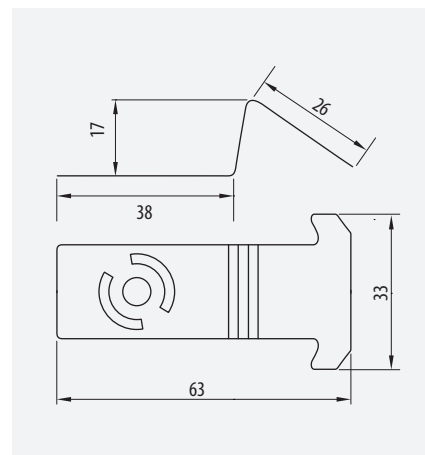

	M10x35	x2		253
		x2		232

	M10x35	x2		232
	M10	x2		253

Clip Fijación Rail
Channel Strut Clip

• 35-60-100 • 100-600			
	Ref	kg/u	
GC	67030049	0,016	50

ETIM: EC000483

240 M0A

Tapón Final Rail
Channel End Plug