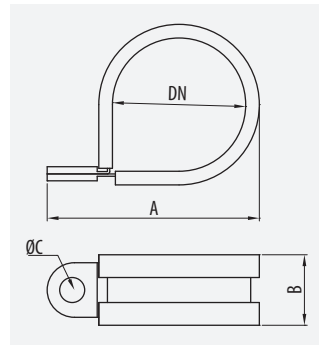

DN	A	B	C	EZ	kg/u	📦
DN 7	25	12,5	4,2	39095000	0,035	100
DN10	27	12,5	4,2	39095100	0,040	100
DN12	30	12,5	4,2	39095200	0,042	100
DN17	40	15,5	5,5	39095400	0,093	100
DN23	48	15,5	5,5	39095500	0,114	50
DN29	60	18	6,2	39095600	0,233	30
DN36	74	18	6,3	39095700	0,283	20
DN48	86	18,5	6,2	39095800	0,342	20

📄	Ⓜ	🔥	🚫
	AC+NBR	-25/+120°	OK

ETIM: EC000464