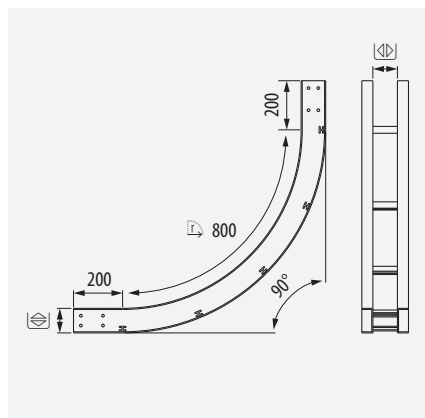

Cambio de Nivel Cóncavo 30° CNC MGB CPS

MGB CPS 30° Inside Riser

ESP-2208-5

		100 • 200-600	
AL	kg/u	u	
200	82002299	4,100	1
300	82002300	4,300	1
400	82002301	4,600	1
600	82002302	5,100	1

ETIM: EC002399

Bajo pedido, consultar disponibilidad
On request, check availability

Cambio de Nivel Cóncavo 45° CNC MGB CPS

MGB CPS 45° Inside Riser

ESP-2208-5

		100 • 200-600	
AL	kg/u	u	
200	82002303	4,900	1
300	82002304	5,200	1
400	82002305	5,500	1
600	82002306	6,000	1

ETIM: EC002399

Bajo pedido, consultar disponibilidad
On request, check availability

MGB CPS 90° Inside Riser

Cambio de Nivel Cóncavo 90° CNC MGB CPS

ESP-2208-5

		100 • 200-600	
AL	kg/u	u	
200	82002307	8,000	1
300	82002308	8,400	1
400	82002309	8,900	1
600	82002310	9,700	1

ETIM: EC002399

Bajo pedido, consultar disponibilidad
On request, check availability