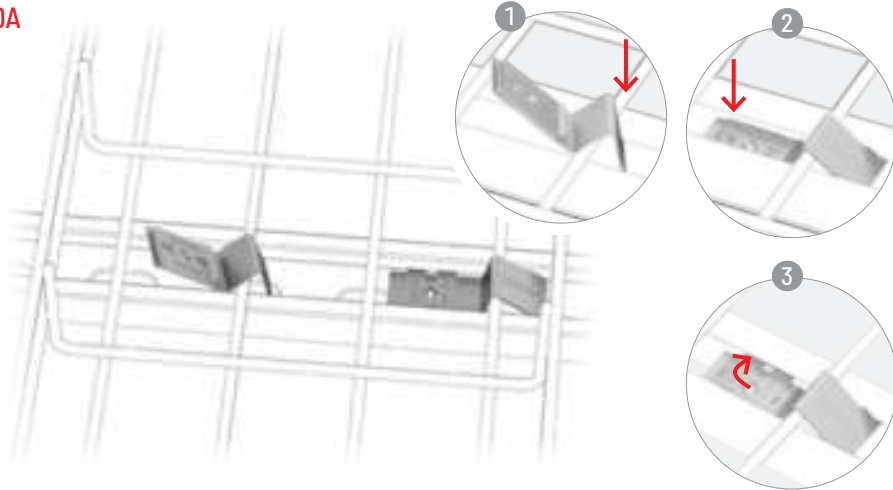

M0A

100 - 300	1	± 234
400 - 600	2	

Montaje Rail 41x41 y 41x21
Assembly on strut 41x41 and 41x21

Compatible con cualquier modelo
Compatible with any brand

M0B

± 240

M01

± 234

M02

± 240

M03

± 240

M04

± 240

M05

± 235