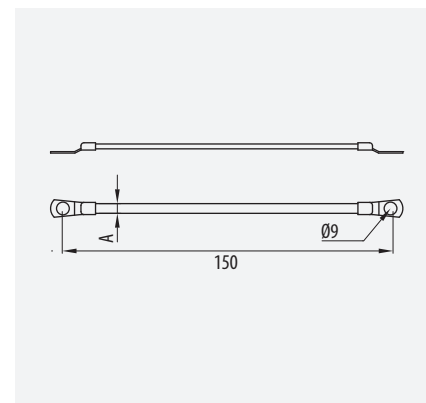

ETIM: EC002935

Conector Trenzado

Earth Continuity Connector

A (mm ²)	Ref	kg/u	Paquete
LAT 12	68000036	0,014	10
16	68000037	0,020	10

ETIM: EC002935

Tabique Separador Click

Click Divider

A	Ref	kg/m	Paquete
PG 25	67020610	0,212	60
50	67020611	0,312	48
80	67020612	0,444	36
GC 25	67030610	0,261	60
50	67030611	0,384	48
80	67030612	0,541	36
AZ+ 50	81000312	0,386	48
304 25	67050610	0,207	60
50	67050611	0,305	48
80	67050612	0,430	36
316L 25	67060610	0,207	60
50	67060611	0,305	48
80	67060612	0,430	36