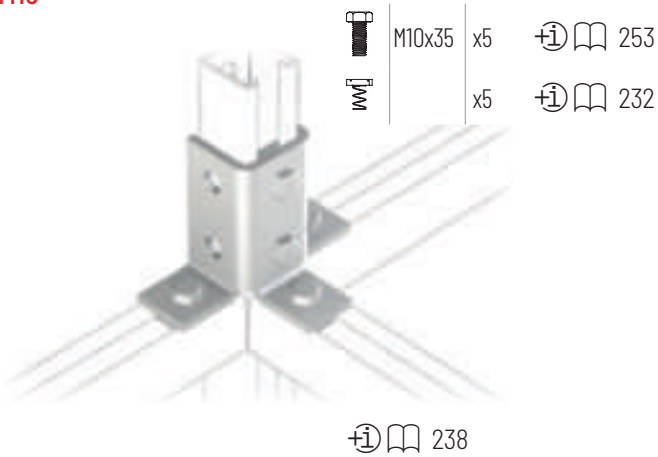

M14

M15

M16

M17

M18

M19

M20