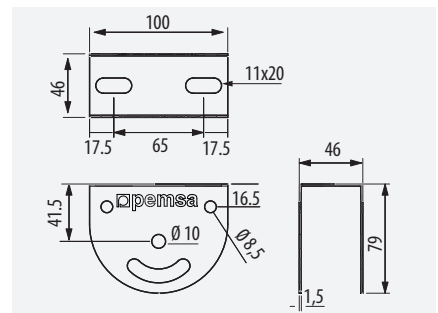

Soporte fijación 3C

3C Mounting Plate

		35,60,100	60-400	
Ⓢ	Ref	⊖	kg/u	Ⓛ
PG	82003172		0,185	2
GC	82003175		0,206	2

ETIM: EC000022