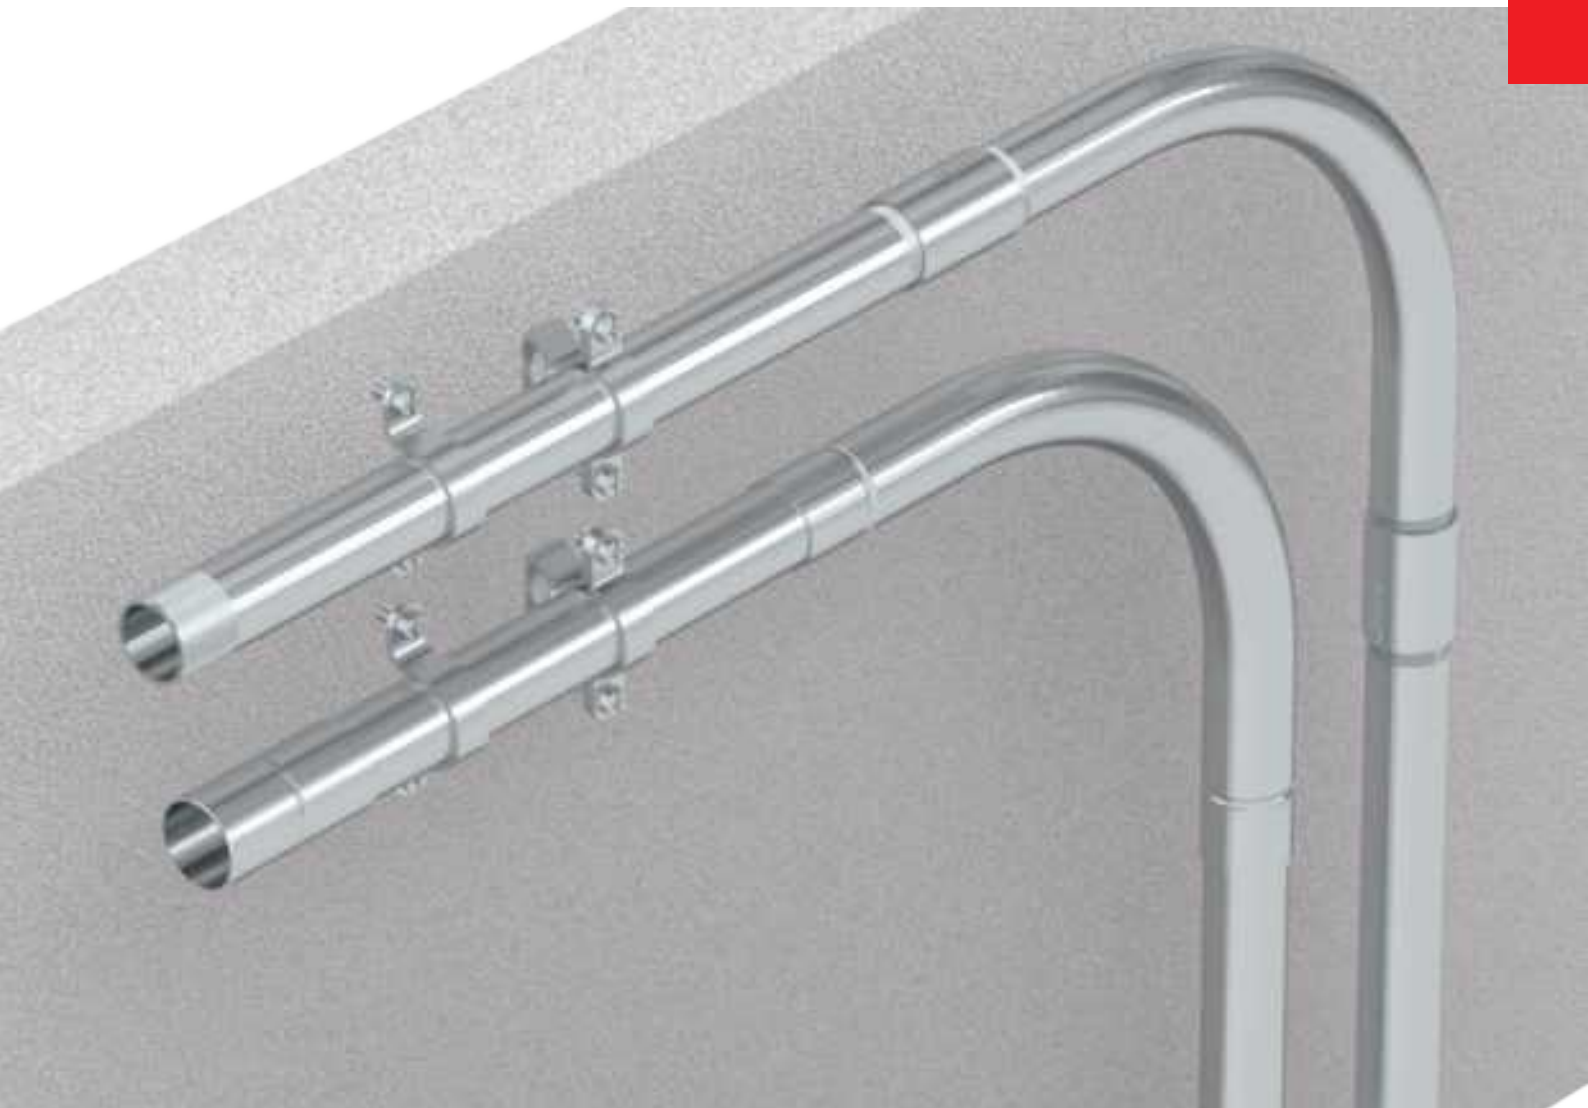

Metal

Tubos rígidos metálicos

Rigid metal conduits