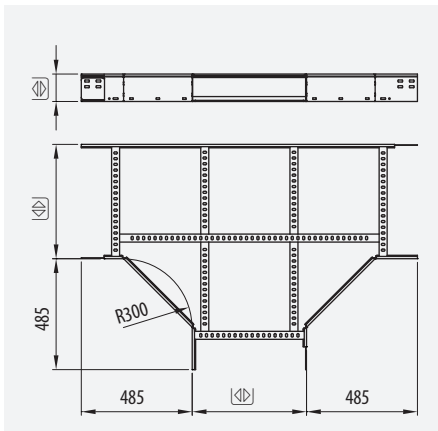

megaband®

ACC

pemsa

Derivación T

Tee