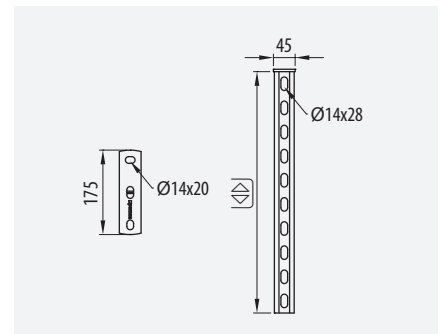

↓CTA↓	↔	F kg	Mf1 kg.m	Mf2 kg.m	
	41x21	EZ / GC			
		500	150	32	36
	1000	100	15	30	
	41x41	EZ / GC			
		500	350	82	100
		600	350	70	98
		800	200	66	95
		1000	400	51	91
		304 / 316L			
	500	350	68	88	
	600	300	85	86	
	41x82	EZ / GC			
500		800	200	90	
600		800	100	20	
800		600	100	20	
1000		600	100	120