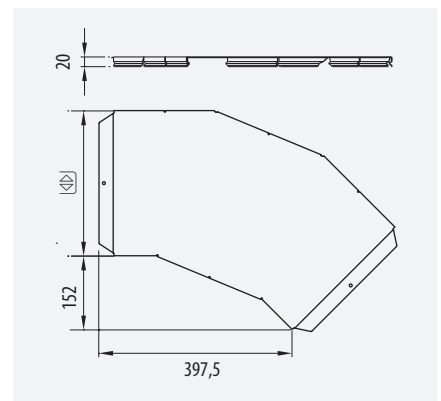

⊕	⊕	60-120	⊕	100-1000
Ⓢ	A	Ref	kg/u	📦
GC	100	82003305	0,507	1
	150	94730150	0,663	1
	200	94730200	0,772	1
	300	94730300	1,338	1
	400	94730400	1,851	1

ETIM: EC001569