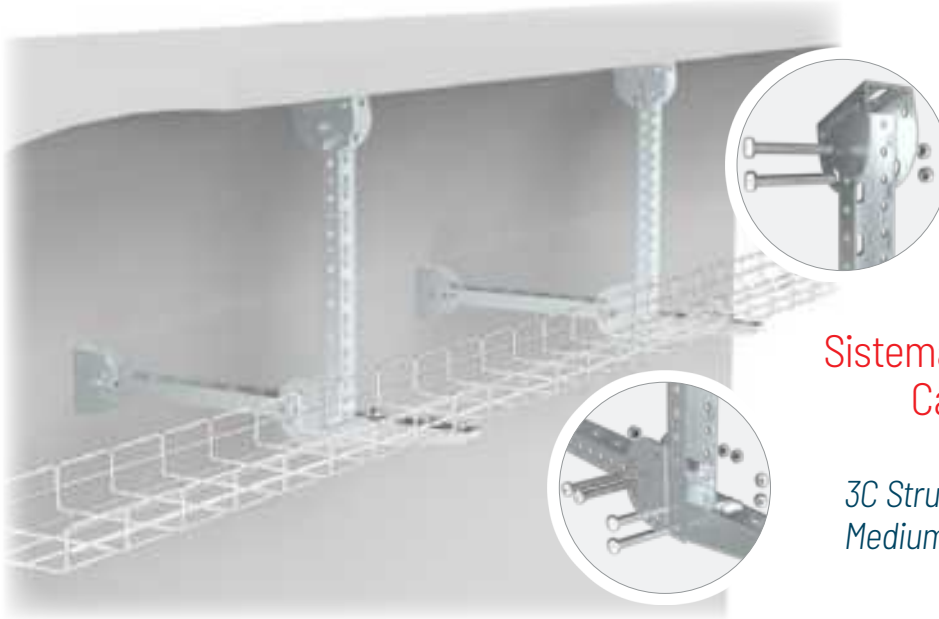

M8x65	x2	$\pm$		253

Sistema Rail 3C 40x30.
Cargas medias y ligeras

3C Strut 40x30 System.
Medium & light duty loads