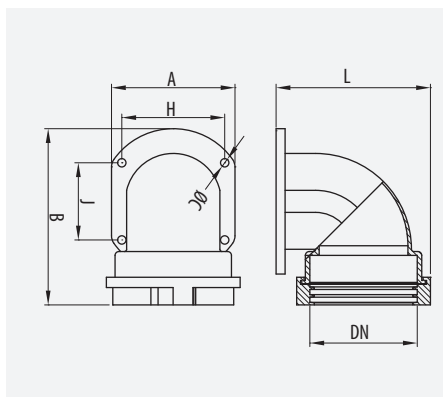

Bajo pedido / On request

	PA6	-25/+105°	54	OK

ETIM: EC001176

Angular Recto

Straight Angle

DN	RAL 7011	RAL 9005	kg/u	
DN70	33020070	33060070	0,165	10
DN95	33020095	33060095	0,165	10

	PA6	-25/+105°	OK

ETIM: EC000936