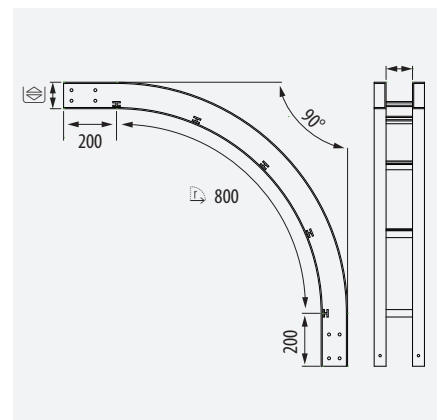

Cambio de Nivel Convexo 3° CNV MGB CPS

MGB CPS 30° Outside Riser

		100 • 200-600		
⊖	⊕	AL	kg/u	⊞
100	200	82002311	4,200	1
	300	82002312	4,400	1
	400	82002313	4,700	1
	600	82002314	5,200	1

ETIM: EC002399

⊞ Bajo pedido, consultar disponibilidad
On request, check availability

ESP-2208-5

Cambio de Nivel Convexo 45° CNV MGB CPS

MGB CPS 45° Outside Riser

		100 • 200-600		
⊖	⊕	AL	kg/u	⊞
100	200	82002315	5,100	1
	300	82002316	5,400	1
	400	82002317	5,600	1
	600	82002318	6,200	1

ETIM: EC002399

⊞ Bajo pedido, consultar disponibilidad
On request, check availability

ESP-2208-5

Cambio de Nivel Convexo 90° CNV MGB CPS

MGB CPS 90° Outside Riser

		100 • 200-600		
⊖	⊕	AL	kg/u	⊞
100	200	82002319	8,300	1
	300	82002320	8,700	1
	400	82002321	9,200	1
	600	82002322	10,100	1

ETIM: EC002399

⊞ Bajo pedido, consultar disponibilidad
On request, check availability

ESP-2208-5