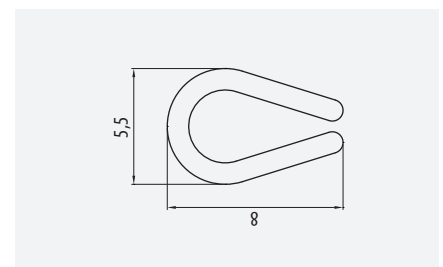

Kit Unión pemsa

pemsa Joint Kit

10,15,30 • 50-600				
Ⓢ	M	Ref	kg/u	📦
EZ	M6	67010093	0,008	100
GC	M6	67030093	0,009	100

10,15,30 • 50-600				
Ⓢ	M	Ref 1	Ref 2	📦
316L	M6x12+M20	67060099	64060059	100

ETIM: EC002935

Tabique Separador Click

Click Divider

35-60-85-100 • 60-600				
Ⓢ	A	Ref	kg/u	📦
PG	25	67020610	0,212	60
	50	67020611	0,312	48
	80	67020612	0,444	36
304	25	67050610	0,207	60
	50	67050611	0,305	48
	80	67050612	0,430	36

ETIM: EC001000

Soporte Universal pemsa

pemsa Universal Bracket

35-60-85-100 • 60-600			
Ⓢ	Ref	kg/u	📦
PG	70420911	0,179	10
GC	70430911	0,197	10

ETIM: EC000022

Perfil de Protección pemsa

pemsa Profile Protector

35-60-85-100 • 60-600		
Ref	kg/u	📦
71000000	0,032	25

ETIM: EC002935