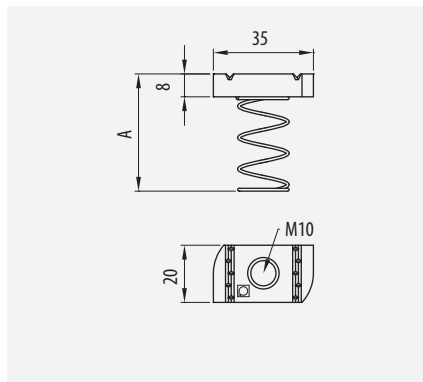

Tuerca Muelle Rail M10

Spring Channel Nut M10

• 41x21 • 41x41					
Ⓢ	A	M	Ref	kg/u	Ⓜ
EZ	21	M10	67020058	0,031	100
	41	M10	67020158	0,031	100
GC	21	M10	67030058	0,031	100
	41	M10	67030158	0,031	100

⚠ Bajo pedido, consultar disponibilidad
On request, check availability

ETIM: EC000482