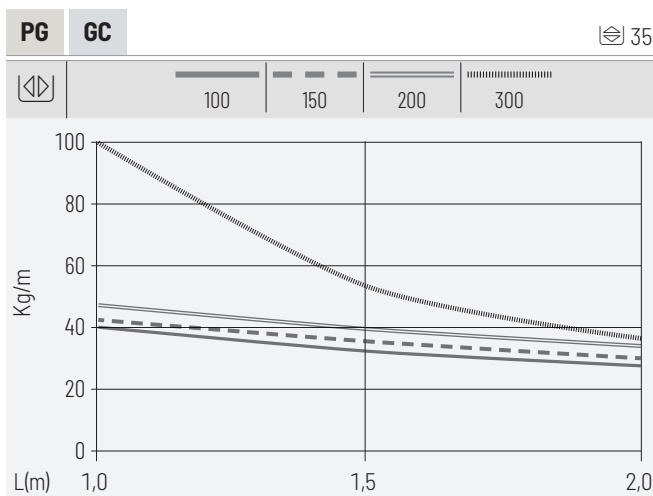

Datos técnicos

Technical data

Ensayos de carga CTA instalaciones horizontales

Valores obtenidos según la norma IEC 61537, edición 3, según ensayos vertical horizontal multi vano recogido en el punto 10.5.1 de dicha norma, con un coeficiente de seguridad del 170% y sin alcanzar en ningún caso el colapso.

Load Tests for SWL mounted in the horizontal plane

Values obtained in accordance with IEC 61537, edition 3, according to the horizontal vertical tests of multiple spans listed in point 10.5.1 of this standard, with a safety factor of 170% and without collapse in any case.