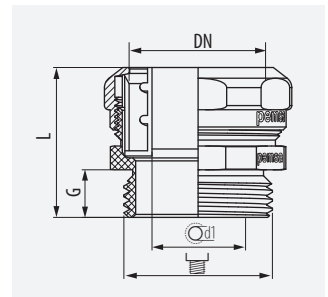

DN	Thread	G	Ødi	L	Wrench	LN	kg/u	Box
DN 7	PG 7	5	8	21,5	18	37025007	0,017	100
DN 9	PG 9	6	9,8	22	20	37025009	0,024	100
DN11	PG11	6,5	12,7	22,5	24	37025011	0,033	100
DN13	PG13	6	14,5	23	26	37025013	0,039	50
DN16	PG16	8,5	16,2	26	28	37025016	0,046	50
DN21	PG21	8	21	28	34	37025021	0,071	25
DN29	PG29	9,5	28,6	31	45	37025029	0,141	20
DN36	PG36	10	37,5	38	56	37025036	0,275	10
DN48	PG48	15	48,8	50	70	37025048	0,496	5
DN 7	M12	5	8	21,5	18	37026120	0,017	100
DN 9	M16	6	9,8	22	20	37026160	0,024	100
DN11	M20	6,5	12,7	22,5	24	37026200	0,033	100
DN13	M20	7	14,5	23	26	37026201	0,04	50
DN16	M25	8	16,2	26	28	37026250	0,046	50
DN21	M32	8	21	28	34	37026320	0,071	25
DN29	M40	8	28,6	31	45	37026400	0,138	20
DN36	M50	9	37,5	38	56	37026500	0,269	10
DN48	M63	14	48,8	50	70	37026630	0,486	5