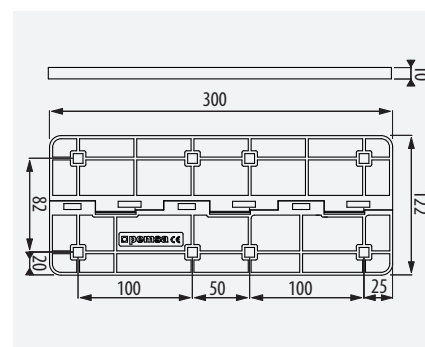

Unión recta

Coupler

60-100			
Ref	kg/u	u	
60⁽¹⁾	82003672	0,107	24
100⁽²⁾	82004247	0,224	10
100⁽³⁾	82003673	0,339	10

válida para anchos a partir de 400
ETIM: EC002413

Kit Tornillo M8

Joint kit M8

M	Ref	kg/u	u
M8	81000298	0,003	100

ETIM: EC002935

Union central refuerzo

Reinforced central joint

60-100 • 400-600				
Ref	kg/u	u		
PO-PG 300-400	82004223	0,531	6	
500-600	82004224	0,896	6	

ETIM: EC002413

Union refuerzo base

Reinforced base joint

60-100 • 400-600		
Ref	kg/u	u
81000290	0,270	6

ETIM: EC002413

Unión esquina

Corner joint

60-100			
Ref	kg/u	u	
60	81000282	0,050	8
100	81000283	0,139	8

ETIM: EC002413