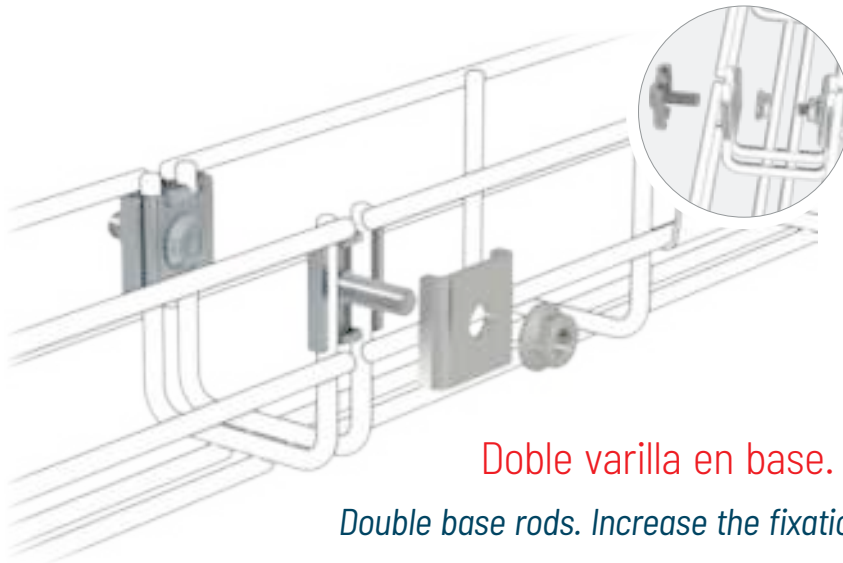

⚠ Bajo pedido, consultar disponibilidad
On request, check availability

ETIM: EC000482

x2 034

Montaje con Uniones reforzadas.
Assembly with Reinforced joint clamps

Doble varilla en base. Mejora la fijación.
Double base rods. Increase the fixation.

x2 032

Fijación directa
a cualquier soporte o estructura
gracias al Kit Fijación

Direct fixation on each type of structure or base
thanks to the Part Clamp Kit

M6 x1 032

Fijación muy fácil sobre Rail con
tuerca rail.