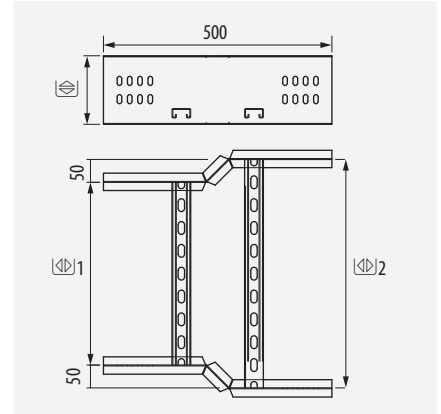

nemaband

ACC

pemsa

Reducción Central nemaband®
nemaband® Equal Reducer

		100-150	100-1000		
1	2	Ref	kg/u		
GC • Perfil/Perfil C					
100	300	150	82003086	3,020	1
	450	300	82003087	3,490	1
	600	450	82003088	3,970	1
	750	600	82003089	4,440	1
	900	750	82003090	4,920	1
150	300	150	82003091	3,920	1
	450	300	82003092	4,390	1
	600	450	82003093	4,870	1
	750	600	82003094	5,340	1
	900	750	82003095	5,820	1

⚠ Bajo pedido, consultar disponibilidad
On request, check availability

Reducción Derecha nemaband®
nemaband® Right Reducer

		100-150	100-1000		
1	2	Ref	kg/u		
GC • Perfil/Perfil C					
100	300	150	82003096	3,030	1
	450	300	82003097	3,510	1
	600	450	82003098	3,980	1
	750	600	82003099	4,460	1
	900	750	82003100	4,930	1
150	300	150	82003101	3,930	1
	450	300	82003102	4,410	1
	600	450	82003103	4,880	1
	750	600	82003104	5,350	1
	900	750	82003105	5,830	1

⚠ Bajo pedido, consultar disponibilidad
On request, check availability

Reducción Izquierda nemaband®
nemaband® Left Reducer

		100-150	100-1000		
1	2	Ref	kg/u		
GC • Perfil/Perfil C					
100	300	150	82003106	3,030	1
	450	300	82003107	3,510	1
	600	450	82003108	3,980	1
	750	600	82003109	4,460	1
	900	750	82003110	4,930	1
150	300	150	82003111	3,930	1
	450	300	82003112	4,410	1
	600	450	82003113	4,880	1
	750	600	82003114	5,350	1
	900	750	82003115	5,830	1

⚠ Bajo pedido, consultar disponibilidad
On request, check availability