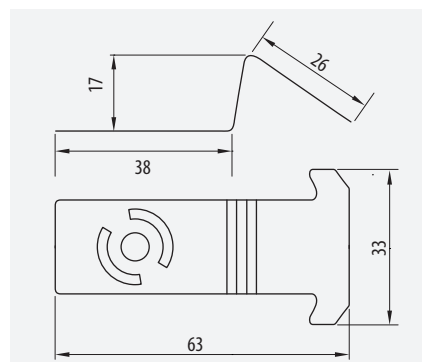

Clip Fijación Rail

Strut Clip

35-60-100-150 • 100-600			
Ⓢ	Ref	kg/u	📦
GC	67030049	0,016	50

ETIM: EC000483