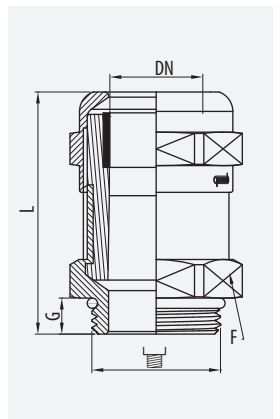

☞ Bajo pedido, consultar disponibilidad / *On request, check availability*

LN+NBR	-40°/+100°	68	OK	

ETIM: EC000441

Prensaestopas HSK-M-EMV-D

HSK-M-EMV-D Cable Gland

DN	Thread	G	L	Wrench	LN	kg/u	Box
3/ 6,5	M12	6,5	31,5	14	22090120	0,010	50
5/10	M16	6,0	38,0	20	22090160	0,030	50
10/14	M20	6,0	39,0	24	22090200	0,030	50
13/18	M25	7,0	46,0	30	22090250	0,030	25
18/25	M32	8,0	53,0	40	22090320	0,030	25
24/32	M40	8,0	59,0	50	22090400	0,030	10
32/38	M50	9,0	66,5	57	22090500	0,230	5
37/44	M63	10,0	62,0	64	22090630	0,230	5