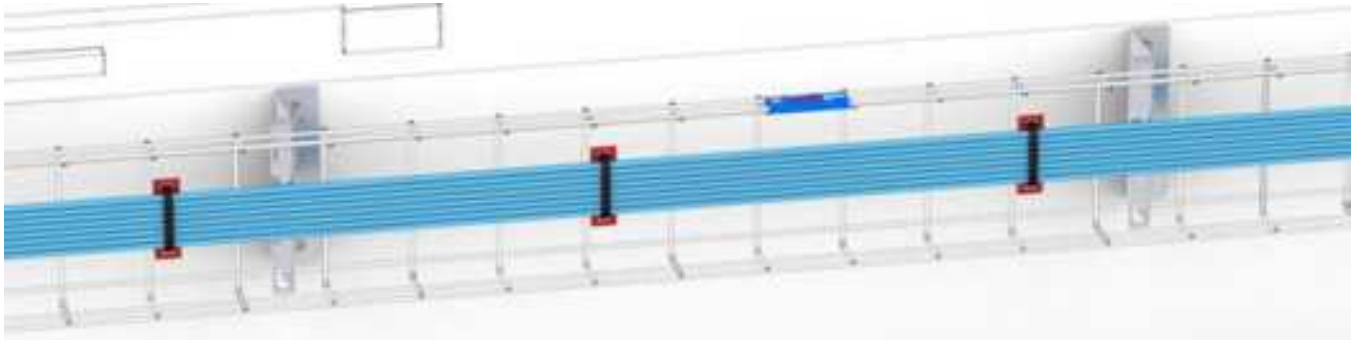

Datos técnicos

Technical data

Ensayos de carga de trabajo admisible (CTA) para instalaciones verticales con recorrido horizontal

Valores obtenidos según la norma IEC 61537, edición 3, según ensayo vertical horizontal multi vano recogido en el punto 10.5.1 de dicha norma, con un coeficiente de seguridad del 170% y sin alcanzar en ningún caso el colapso.

Safety working load tests (SWL) mounted in the vertical plane running horizontally

Values obtained in accordance with IEC 61537, edition 3, according to the horizontal vertical test of multiple spans listed in point 10.5.1 of this standard, with a safety factor of 170% and without collapse in any case.

rejiband