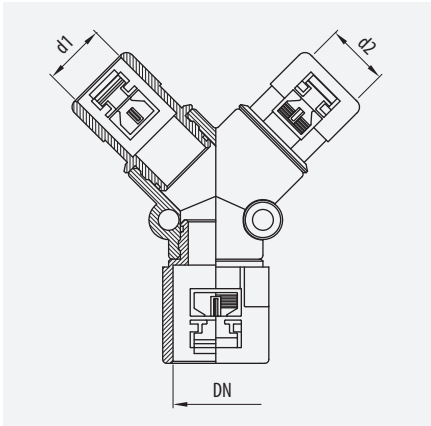

Derivación DY

DY Derivation

DN	d1	d2	RAL 7011	RAL 9005	kg/u	📦
DN10	DN7	DN7	31060100	32060100	0,025	10
DN10	DN10	DN10	31060111	32060111	0,022	10
DN12	DN10	DN10	31060211	32060211	0,023	10
DN17	DN12	DN12	31060422	32060422	0,025	10
DN17	DN17	DN17	31060444	32060444	0,030	10
DN23	DN17	DN17	31060544	32060544	0,090	10

📄 Bajo pedido / On request

📄	M	🌡️	IP	🚫
	PA6	-25 / +105°	54	OK

ETIM: EC002922