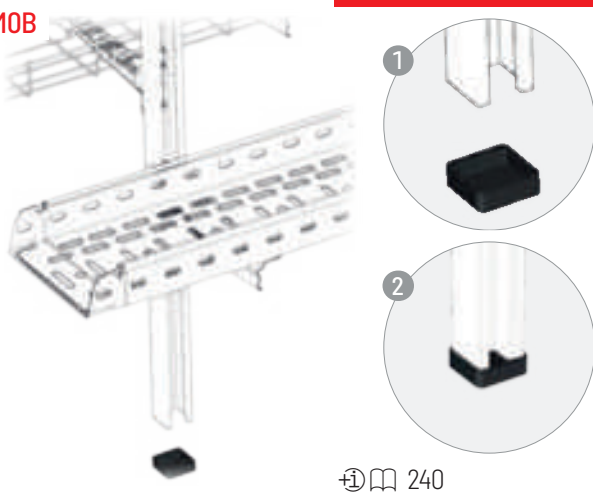

M0A

100 - 300	1	± 234
400 - 600	2	

Montaje Rail 41x41 y 41x21
Assembly on strut 41x41 and 41x21

Compatible con cualquier modelo
Compatible with any brand

M0B

± 240

M01

± 234

M02

± 240

M03

± 240

M04

± 240

M05

± 235