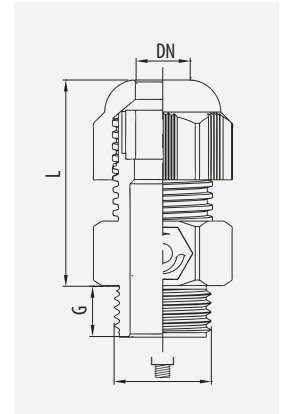

Prensaestopas IRIS-P AIR
IRIS-P AIR Cable Gland

DN		H	G		aire l/h	agua mbar	7035	9005	
4/8	PG7	29	8	19	70	0,1	21012007	21022007	100
4/8	PG9	33	8	19	70	0,1	21012009	21022009	50
4/6,5	M12	29	8	19	70	0,1	21013120	21023120	100
4/8	M16	33	8	19	70	0,1	21013160	21023160	50
5/10	M16	34	10	22	70	0,1	21013161	21023161	50

Bajo pedido, consultar disponibilidad / *On request, check availability*

PA6+TPV	-20°/+100°	150°	65	OK

ETIM:EC000441