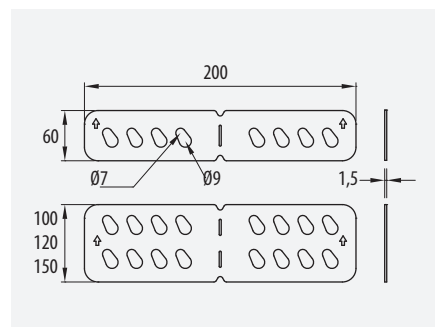

Kit Unión

Joint Kit

	•	⊗	60-150	•	⊗	100-1000
GC	M8x20+M8	67030094	0,018	100		

	•	⊗	60-150	•	⊗	100-600
Ⓢ		Ref 1	Ref 2	⊞		
EZ	M8x20+M8	67010065	67020095	100		
316L	M8x20+M8	67060065	67060062	100		

Unión Recta

Coupler

	•	⊗	60-150	•	⊗	100-1000
Ⓢ	A	Ref	kg/u	⊞		
EZ	60	93910002	0,076	50		
	100-150	93910003	0,113	20		
GC	60	93930002	0,078	50		
	100-150	93930003	0,115	20		
304	60	93950002	0,075	50		
	100-150	93950003	0,112	20		
316L	60	93960002	0,075	50		
	100-150	93960003	0,112	20		

ETIM: EC002413

Bisagra megaband®

Riser/Dropper megaband®

	•	⊗	60-150	•	⊗	100-1000
Ⓢ	A	Ref	kg/u	⊞		
EZ	60	93910012	0,057	8		
	100-150	93910013	0,102	8		
GC	60	93930012	0,061	8		
	100-150	93930013	0,108	8		
304	60	93950012	0,057	8		
	100-150	93950013	0,100	8		
316L	60	93960012	0,057	8		
	100-150	93960013	0,100	8		

ETIM: EC002413

Fijación

Hold Down Clamp

	•	⊗	60-150	•	⊗	100-1000
Ⓢ	Ref	kg/u	⊞			
PG	93910021	0,043	50			
GC	93930021	0,044	50			
304	93950021	0,043	50			
316L	93960021	0,043	50			

ETIM: EC000482