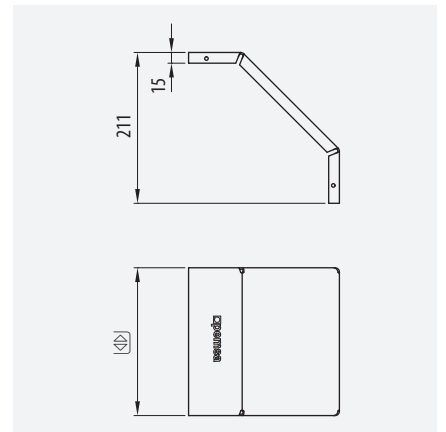

15-30-50-60 • 50-600

Ref	kg/u	u
100 70353010	1,596	1
150 70353015	1,596	1
200 70353020	2,879	1
300 70353030	4,162	1
400 70353040	5,445	1

ETIM: EC002402