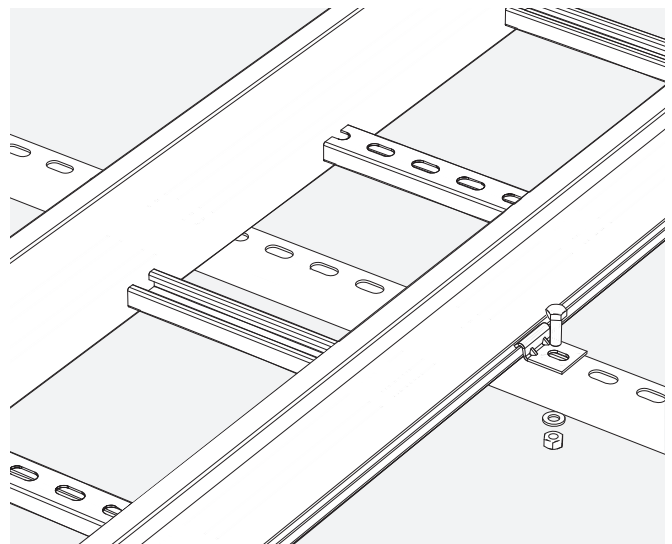

* Disponible en otras medidas. *Available in other sizes*

☒ Bajo pedido / *On request*

Unión Recta nemaband®
Coupler nemaband®

	•	⊗	100-150	•	⊗	100-1000
GC	Ref	kg/u	u			
70	82002736	0,270	20			

⚠ Bajo pedido, consultar disponibilidad
On request, check availability