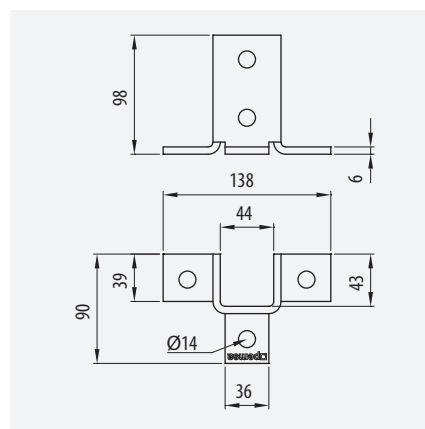

Unión Escuadra Doble Nº 15

Double 90° Bracket Nº 15

• 41x21 • 41x41			
Ⓢ	Ref	kg/u	u
GC	67030215	0,291	1

ETIM: EC000482

242 M15

Unión Escuadra Lateral 90° Nº 16

90° Tee Bracket Nº 16

• 41x21 • 41x41			
Ⓢ	Ref	kg/u	u
GC	67030216	0,291	1

ETIM: EC000482

242 M16

Placa Soporte Vertical 41x41

Channel Floor Boss 41x41

• 41x21 • 41x41			
Ⓢ	Ref	kg/u	u
GC	67030064	1,451	1

ETIM: EC000482

242 M17

Placa Soporte Vertical 41x82

Channel Floor Boss 41x82

• 41x21 • 41x82			
Ⓢ	Ref	kg/u	u
GC	67030164	2,901	1

ETIM: EC000482

242 M18