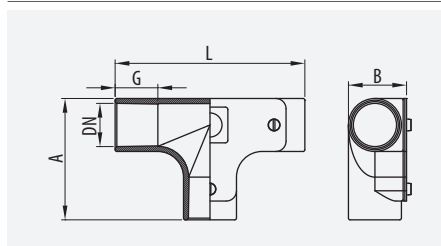

Derivación TL

TL Tee