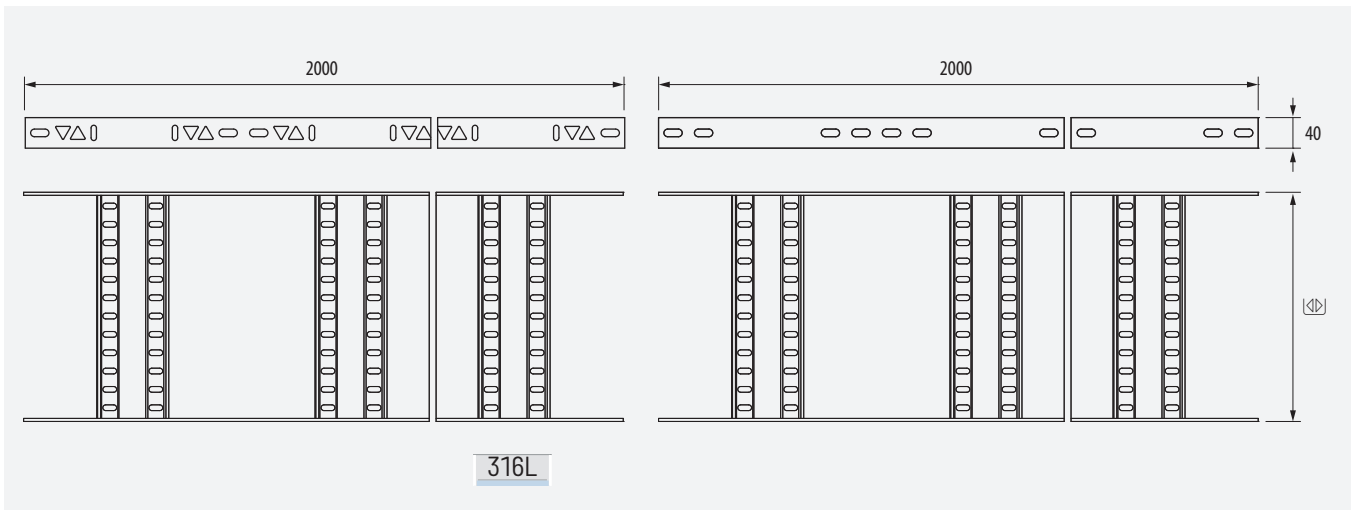

40 • 100-600 • 3000

ETIM: EC000854

100	200	300	400	500	600
4	4	4	4	4	4
82003116	82003117	82003118	82003119	82003120	82003121
82003122	82003123	82003124	82003125	82003126	82003127
2,73	3,19	3,65	4,12	4,58	5,05
2,57	2,98	3,39	3,80	4,20	4,61
2	2	2	2	2	2

⚠ Bajo pedido, consultar disponibilidad / *On request, check availability*