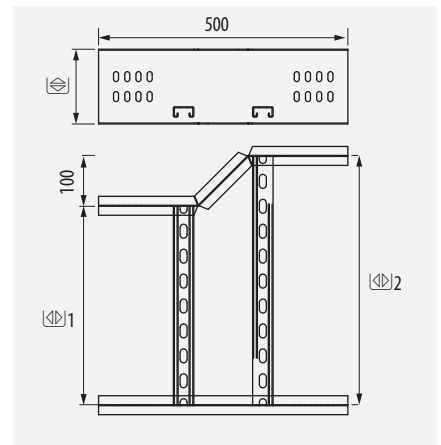

nemaband

ACC

pemsa

Reducción Central nemaband®
nemaband® Equal Reducer

		100-150	100-1000		
1	2	Ref	kg/u		
GC • Perfil/Perfil C					
100	300	150	82003086	3,020	1
	450	300	82003087	3,490	1
	600	450	82003088	3,970	1
	750	600	82003089	4,440	1
	900	750	82003090	4,920	1
150	300	150	82003091	3,920	1
	450	300	82003092	4,390	1
	600	450	82003093	4,870	1
	750	600	82003094	5,340	1
	900	750	82003095	5,820	1

⚠ Bajo pedido, consultar disponibilidad
On request, check availability

Reducción Derecha nemaband®
nemaband® Right Reducer

		100-150	100-1000		
1	2	Ref	kg/u		
GC • Perfil/Perfil C					
100	300	150	82003096	3,030	1
	450	300	82003097	3,510	1
	600	450	82003098	3,980	1
	750	600	82003099	4,460	1
	900	750	82003100	4,930	1
150	300	150	82003101	3,930	1
	450	300	82003102	4,410	1
	600	450	82003103	4,880	1
	750	600	82003104	5,350	1
	900	750	82003105	5,830	1

⚠ Bajo pedido, consultar disponibilidad
On request, check availability

Reducción Izquierda nemaband®
nemaband® Left Reducer

		100-150	100-1000		
1	2	Ref	kg/u		
GC • Perfil/Perfil C					
100	300	150	82003106	3,030	1
	450	300	82003107	3,510	1
	600	450	82003108	3,980	1
	750	600	82003109	4,460	1
	900	750	82003110	4,930	1
150	300	150	82003111	3,930	1
	450	300	82003112	4,410	1
	600	450	82003113	4,880	1
	750	600	82003114	5,350	1
	900	750	82003115	5,830	1

⚠ Bajo pedido, consultar disponibilidad
On request, check availability