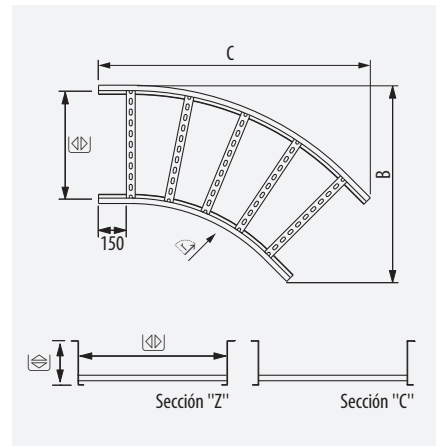

┌┐ • ⊕ 100-150 • ◀▶ 100-900 • Ⓢ GC						
◀▶	B	C	Ref	kg/u	◻	
↳ int 600mm • ⊕ 150 • Perfil/Perfil C-Z						
150	474	804	82002791	6,282	1	
300	624	910	82002792	7,609	1	
450	774	1016	82002793	8,935	1	
600	924	1122	82002794	10,262	1	
750	1074	1228	82002795	12,773	1	
900	1224	1334	82002796	14,337	1	

⚠ Bajo pedido, consultar disponibilidad
On request, check availability