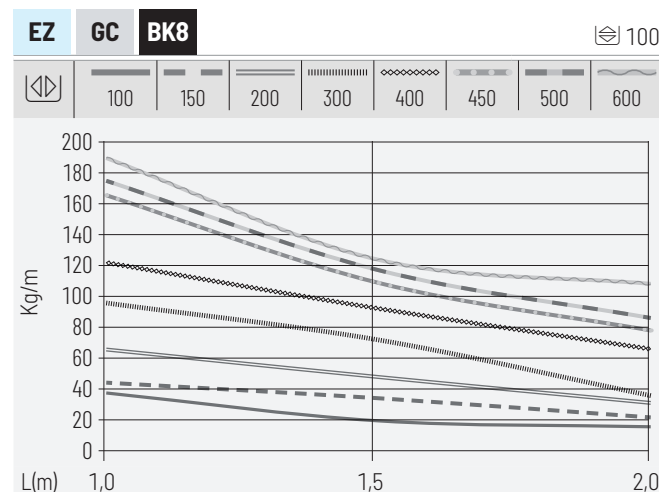

Tray Height	60	60-2	100	150	200	300	400	450	500	600
mm²										
35	1.208		2.312	3.616	4.976	7.696	10.416	-	-	-
60	2.492	2.378	4.442	6.976	9.586	14.420	19.540	22.100	24.660	29.780
100	-		7.742	12.352	16.596	25.716	34.836	39.396	43.956	53.076
150	-		-	-	25.754	39.874	53.994	61.054	68.114	82.234