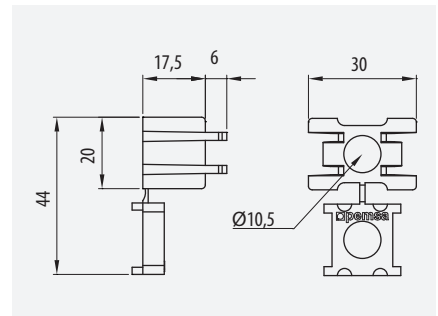

Top Omega SPLUS

Omega SPLUS Plug

100-600		
Ref	kg/u	u
62031085	0,009	50

ETIM: EC000475