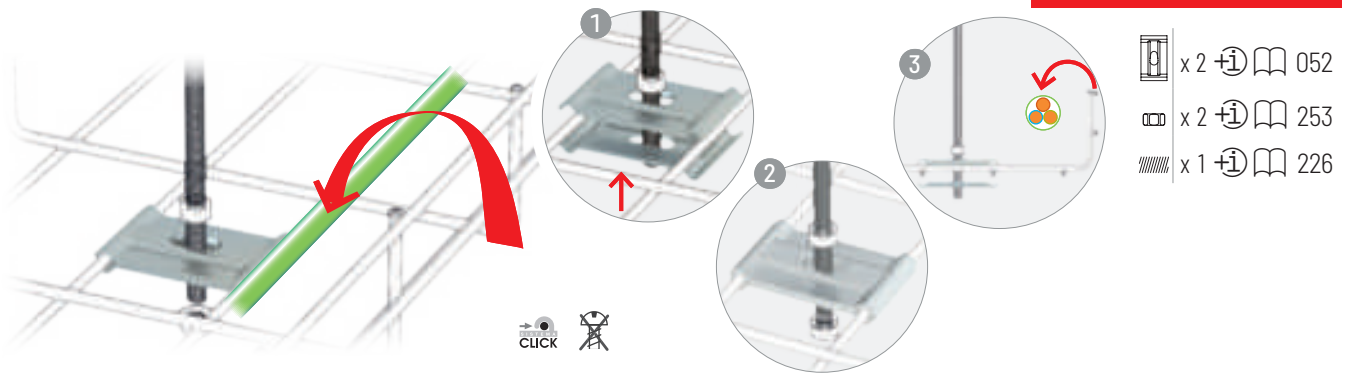

ETIM: EC000022

	x 2			052
	x 2			253
	x 1			226

¡Rápido y Seguro!

Fast and Safe

Montaje Rail 41x41 y 41x21
Assembly on strut 41x41 and 41x21

Compatible con cualquier modelo
Compatible with any brand

¡Rápido y Seguro!