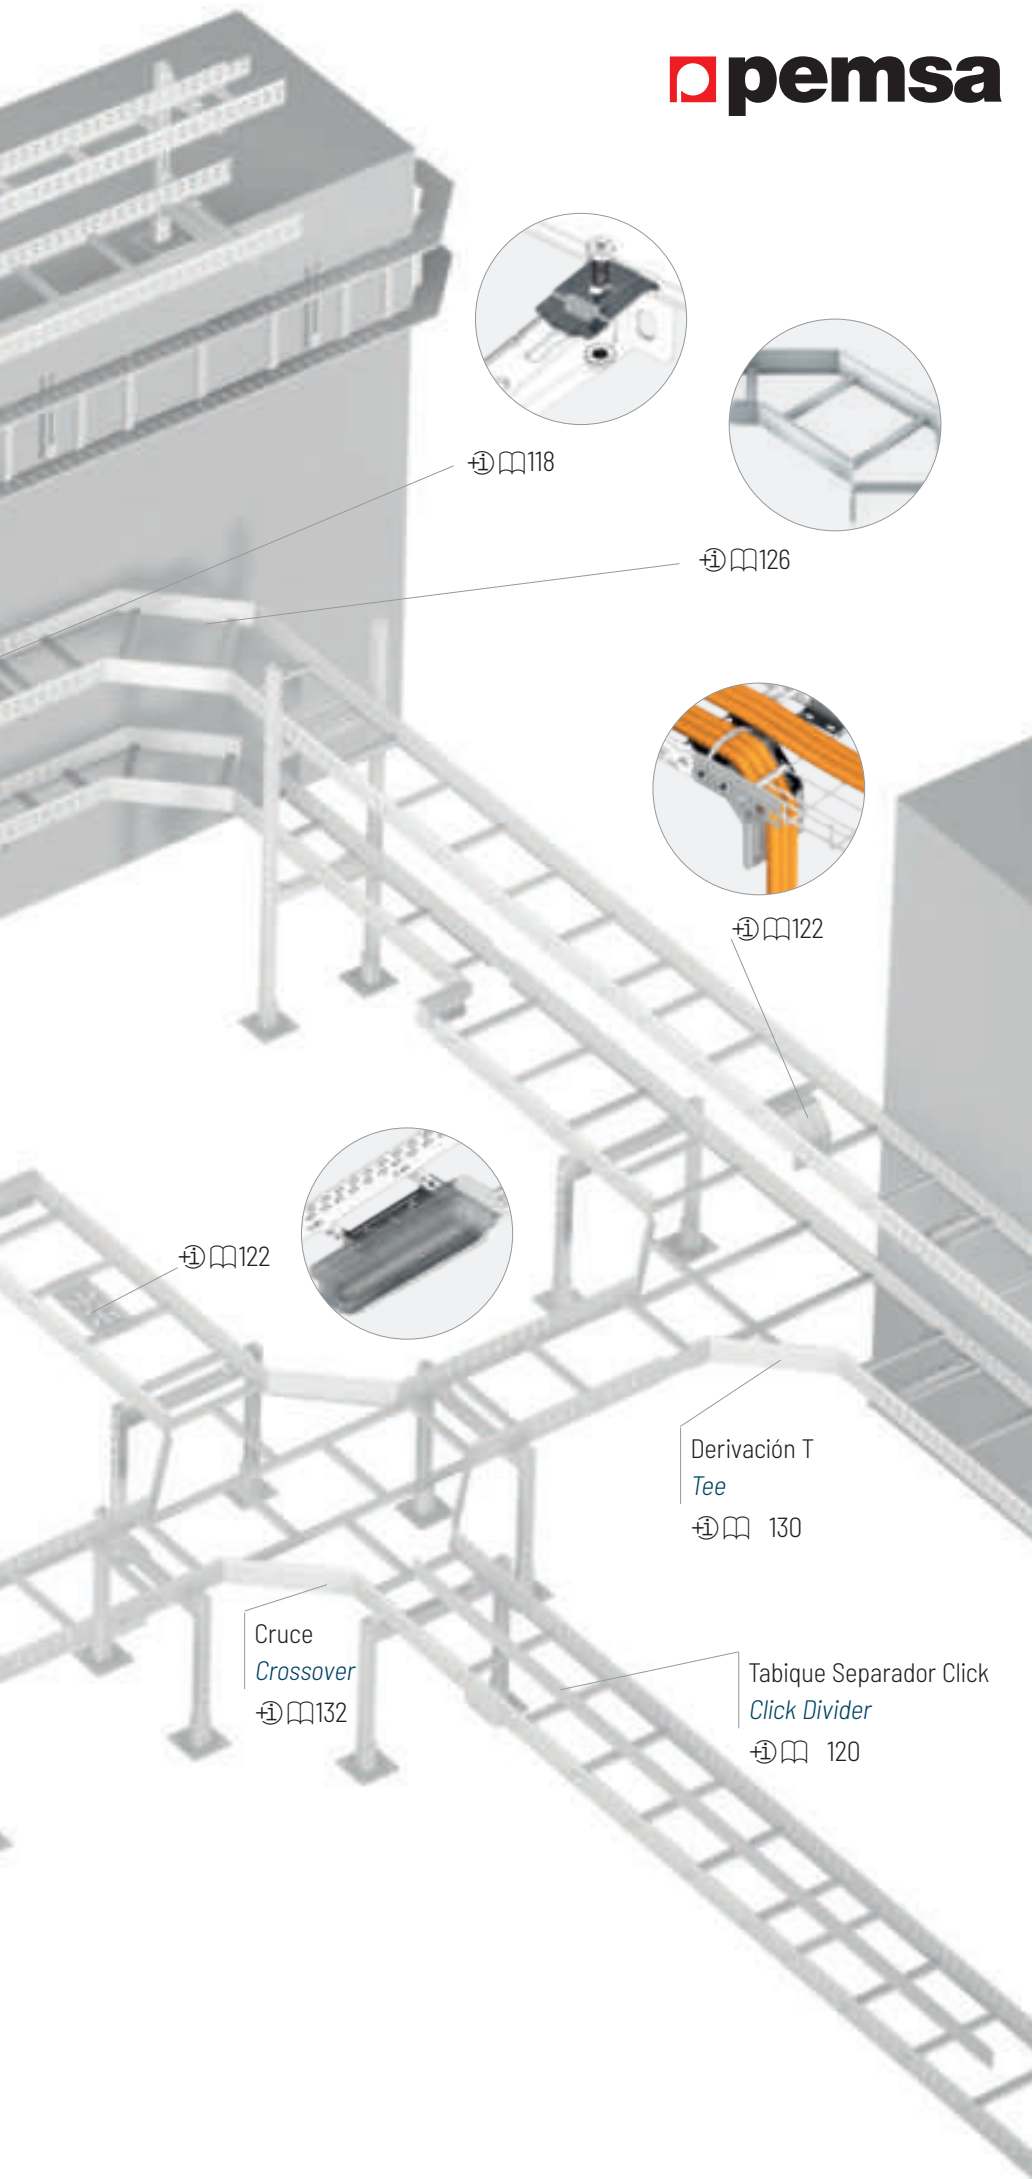

⊕ 122

Derivación T
Tee

⊕ 130

Cruce
Crossover

⊕ 132

Tabique Separador Click
Click Divider

⊕ 120

Normas Internacionales:
International Standards:

Norma internacional de Bandejas
International standard of Cable trays

Norma Nema VE-1
Nema VE-1 Standard

Resistencia al fuego
DIN 4102-12 Fire Resistance

Marcado N AENOR IEC 61537
AENOR N Mark IEC 61537

RoHS 2011/65/EU
WEEE 2012/19/UE

ISO 9001 IQNET

Producto patentado
Patented product

London Underground