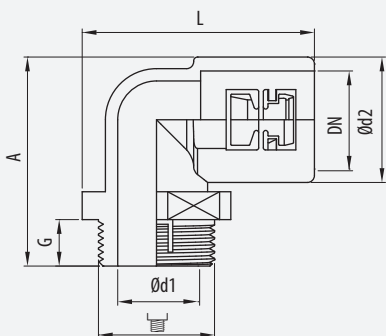

Racor PA6 90°

PA6 90° Connector

DN	PG	Ød1	Ød2	G	L	A	RAL 7011	RAL 9005	kg/u	Box
DN 7	PG 7	8.2	18.7	11	36.3	36.3	31043007	32043007	0,007	75
DN10	PG 9	10.3	21.7	11	37.3	43.8	31043109	32043109	0,009	50
DN12	PG11	13.3	26	11	41	43.8	31043211	32043211	0,014	50
DN14	PG13	15.3	28	11	44	46	31043313	32043313	0,019	50
DN17	PG16	16.6	32	13	51.5	51	31043416	32043416	0,022	40
DN23	PG21	22.4	39.5	16	61.2	64.3	31043521	32043521	0,035	25
DN 7	M12	8.2	18.7	11	36.3	35.7	31044012	32044012	0,008	75
DN10	M16	10.8	21.7	11	37.3	38.5	31044116	32044116	0,010	50
DN12	M16	10.9	26	11	41	43.8	31044216	32044216	0,014	50
DN14	M20	14.7	28	11	44	46	31044320	32044320	0,013	50
DN17	M20	15.2	32	13	51.5	51	31044420	32044420	0,015	40
DN23	M25	18.7	39.5	16	61.2	64.3	31044525	32044525	0,037	25

	PA6	-25/+105°	54	OK

ETIM: EC001176