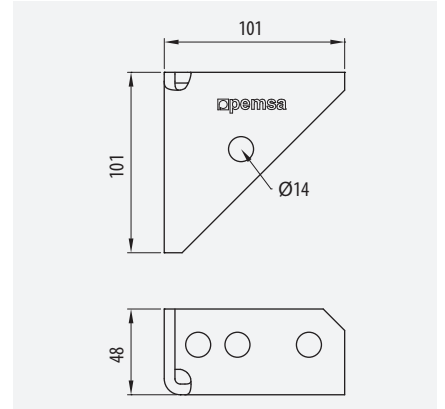

Unión Escuadra Reforzada Nº 11
Reinforced Angle Bracket Nº 11

• 41x21 • 41x41 • 41x82			
	Ref	kg/u	
GC	67030213	0,291	1

ETIM: EC000482

241 M11