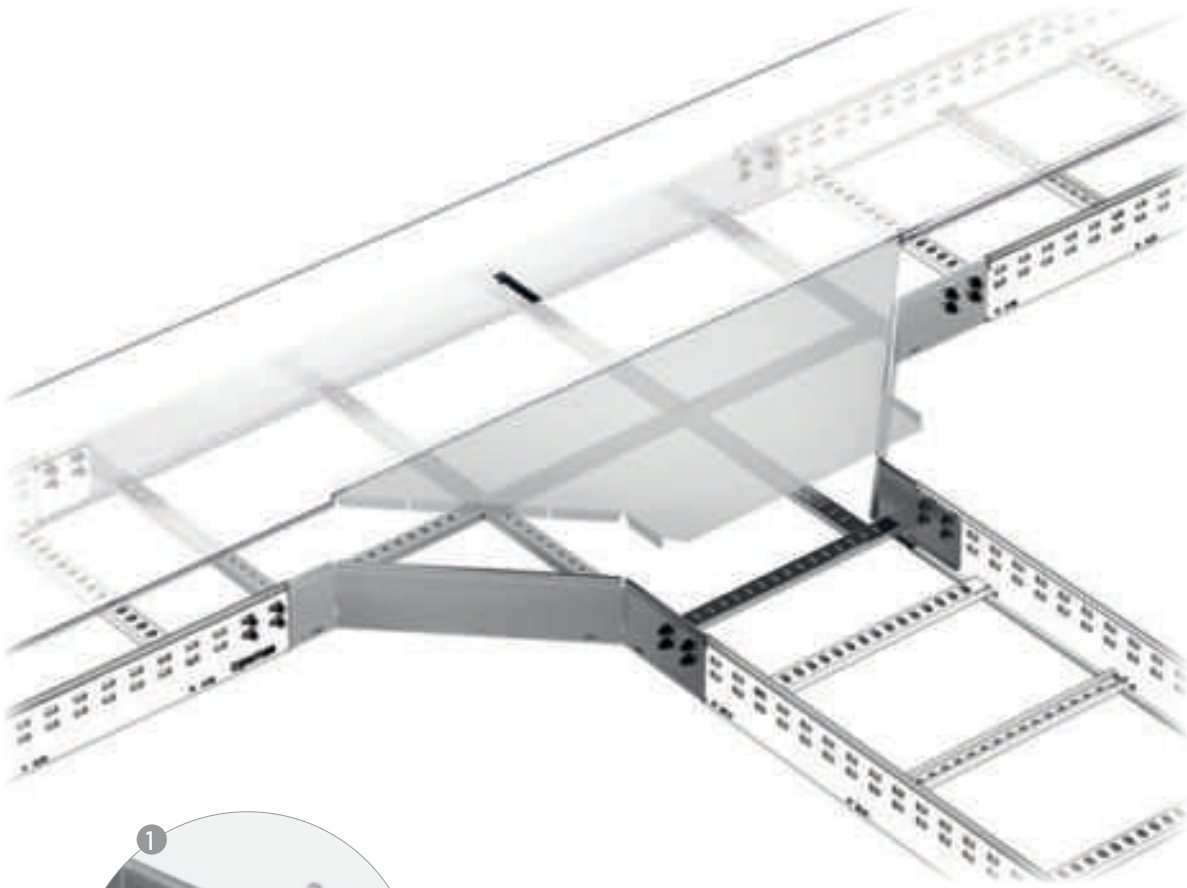

ETIM: EC002404

	x1		130
	x1		120

**Sistema Click.
¡Sin uniones!**

*Click System.
No Couplers needed*

	x8		118
---	----	---	-----

**Borde Seguridad.
¡Protege los cables!**

Safety Edge. Protects the cables

megaband®