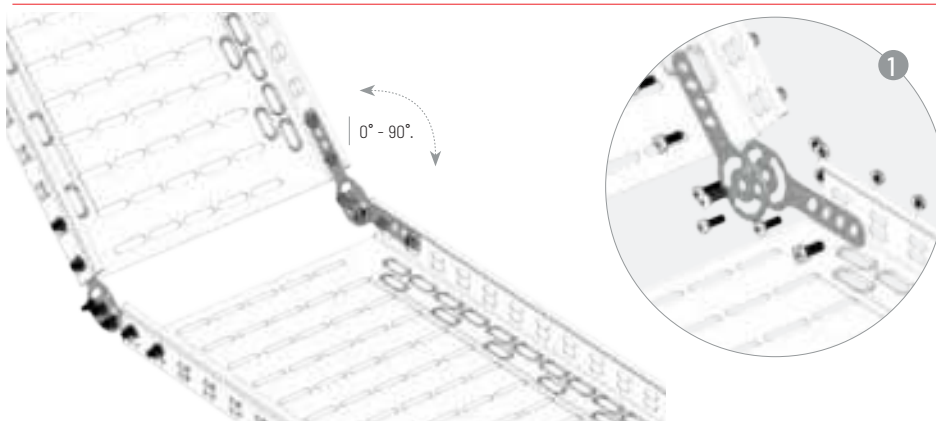

Ángulo Variable
¡0°-90°!
Adjustable Angle 0°-90°

				070
4+3+4	60			
8+3+8	100			M8x20