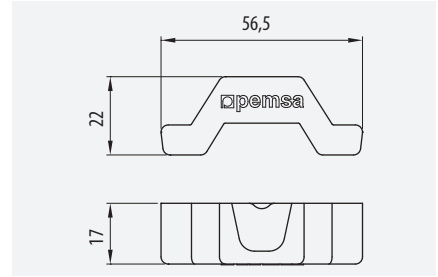

Protector Omega SPLUS

Omega SPLUS Protector

100-600		
Ref	kg/u	u
62031084	0,009	50

ETIM: EC000475