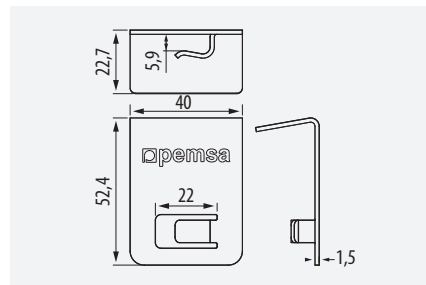

ETIM: EC001000

Fijación Tapa rejiband®

rejiband® cover fixing

60 • 60-600

Ref	kg/u	u
AZ+ 82003333	0,033	20

Unión rejiband®- pemsaband®

Coupler rejiband®- pemsaband®

60 • 60-600