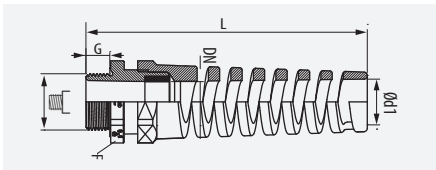

Prensaestopas HSK-FLEX
HSK-FLEX Cable Gland

DN	Thread	Ød	G	L	Wrench	RAL 7035	kg/u	Box
3/6	PG 7	7,0	8	62	15	22020007	0,006	50
4/8	PG 9	8,5	8	71	19	22020009	0,010	50
5/10	PG11	10,5	8	86	22	22020011	0,013	50
6/12	PG13	13,0	9	99	24	22020013	0,016	50
10/14	PG16	15,5	10	110	27	22020016	0,024	25
13/18	PG21	20,0	11	125	33	22020021	0,043	20
3/6	M12	7,0	8	62	15	22021120	0,005	50
4/8	M16	8,5	8	71	19	22021160	0,010	50
5/10	M16	10,5	8	86	22	22021161	0,010	50
6/12	M20	13,0	9	99	24	22021200	0,016	50
10/14	M20	15,5	9	109	27	22021201	0,016	25
13/18	M25	20,0	11	125	33	22021250	0,043	20

Bajo pedido, consultar disponibilidad / On request, check availability

PA6+NBR	-40°/+100°	68	OK

ETIM: EC000441