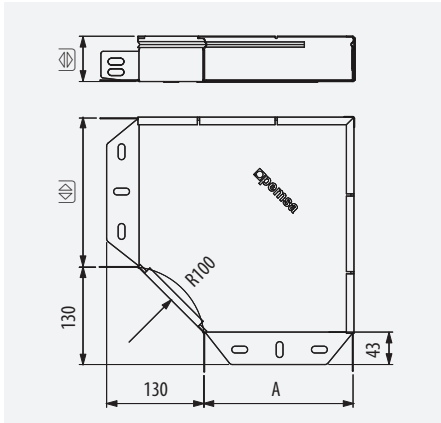

Curva 90° Click

90° Bend Click

ETIM: EC002400

□ • ◻ 35-60-100 • ◻ 60-600					
⊙	◻	◻	Ref	kg/u	⊞
PG	35	100	70020110	0,272	1
	35	150	70020115	0,419	1
	35	200	70020120	0,683	1
	35	300	70020130	1,152	1
	60	60	70020206	0,362	1
	60	100	70020210	0,362	1
	60	150	70020215	0,516	1
	60	200	70020220	0,809	1
	60	300	70020230	1,306	1
	60	400	70020240	1,912	1
	60	500	70020250	3,003	1
	60	600	70020260	3,947	1
	100	100	70020410	0,443	1
	100	200	70020420	1,009	1
100	300	70020430	1,550	1	
100	400	70020440	2,201	1	
100	500	70020450	3,385	1	
100	600	70020460	4,379	1	
GC	35	100	70030110	0,358	1
	35	150	70030115	0,551	1
	35	200	70030120	0,879	1
	35	300	70030130	1,483	1
	60	100	70030210	0,475	1
	60	150	70030215	0,679	1
	60	200	70030220	1,042	1
	60	300	70030230	1,681	1
	60	400	70030240	2,461	1
	60	500	70030250	3,382	1
	60	600	70030260	4,444	1
	100	100	70030410	0,669	1
	100	200	70030420	1,226	1
	100	300	70030430	1,883	1

□ • ◻ 35-60-100 • ◻ 60-600					
⊙	◻	◻	Ref	kg/u	⊞
GC	100	400	70030440	2,674	1
	100	500	70030450	3,597	1
	100	600	70030460	4,655	1
AZ+	60	60	82003782	0,326	1
	60	100	82003783	0,463	1
	60	150	82003784	0,663	1
	60	200	82003785	0,894	1
	60	300	82003786	1,450	1
	60	400	82003787	2,130	1
	60	500	82003788	2,940	1
	60	600	82003789	3,860	1
	100	100	82004293	0,634	1
	100	200	82004294	1,120	1
	100	300	82004295	1,720	1
	100	400	82004296	2,450	1
	100	500	82004297	3,310	1
	100	600	82004298	4,290	1
304	60	100	70050210	0,297	1
	60	150	70050215	0,423	1
	60	200	70050220	0,568	1
	60	300	70050230	0,919	1
	60	400	70050240	1,347	1
	60	500	70050250	1,854	1
316L	60	600	70050260	2,441	1
	60	100	70060210	0,297	1
	60	150	70060215	0,423	1
	60	200	70060220	0,568	1
	60	300	70060230	0,919	1
	60	400	70060240	1,347	1
60	500	70060250	1,854	1	
60	600	70060260	2,441	1