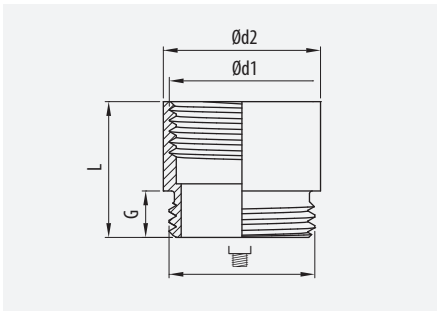

Adaptador RE-MS

RE-MS Adaptor

	Ød1	Ød2	G	L	LN	kg/u	
M16	PG 9	20	6,0	16,5	43001609	0,020	100
M20	PG11	22	6,5	19,0	43002011	0,020	100
M20	PG13	22	6,5	19,0	43002013	0,010	100
M20	PG16	24	6,5	19,0	43002016	0,020	100
M25	PG16	28	6,5	19,0	43002516	0,050	50
M25	PG21	30	6,5	21,0	43002521	0,020	50
M32	PG21	35	7,0	21,0	81000214	0,045	100
M32	PG29	39	7,0	23,0	43003229	0,050	25
PG 9	M16	20	6,0	16,5	43010916	0,020	100
PG11	M20	22	6,5	19,0	43011120	0,020	100
PG13	M20	22	6,5	19,0	43011320	0,020	100
PG16	M25	27	6,5	21,0	43011625	0,040	50

LN	-45°/+150°	OK	

ETIM:EC000938