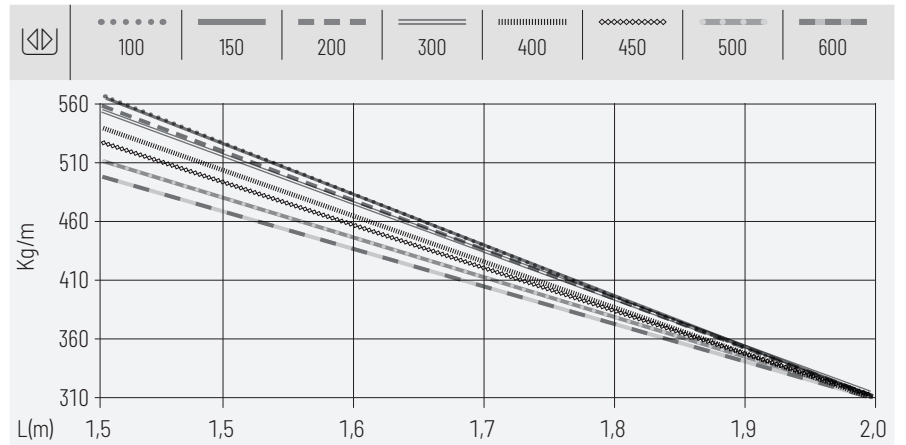

⊕ mm	⊔ mm	mm²
120	100	9.238
	150	14.138
	200	19.038
	300	28.838
	400	38.638
	450	43.538
	500	48.438
	600	58.238
	750	72.938
900	87.638