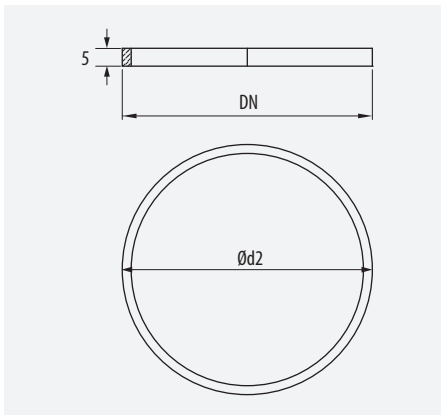

Junta de Estanqueidad II

Fibre Washer II

DN	RAL 9005	kg/u	
DN70	33090170	0,001	10
DN95	33090195	0,001	10

Sur demande

NBR	-25/+90°	65	OK	

ETIM: EC000098