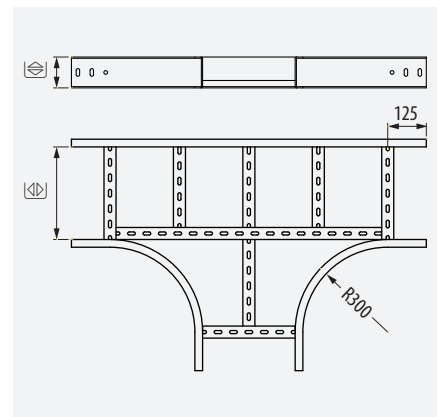

Cambio de Nivel Concavo CNC REP REP 90° Inside Riser

		•		100-600	
⊙	⊕	⊔	Ref	kg/u	⊞
GC	70	100	82002443	5,600	1
		200	82002444	6,100	1
	100	300	82002445	8,200	1
		400	82002446	8,700	1
120	600	82002447	10,900	1	

⚠ Bajo pedido, consultar disponibilidad
On request, check availability

Cambio de Nivel Convexo CNV REP REP 90° Outside Riser

		•		100-600	
⊙	⊕	⊔	Ref	kg/u	⊞
GC	70	100	82002448	5,600	1
		200	82002449	6,100	1
	100	300	82002450	8,200	1
		400	82002451	8,700	1
120	600	82002452	10,900	1	

⚠ Bajo pedido, consultar disponibilidad
On request, check availability

Derivación T REP REP Tee

		•		100-600	
⊙	⊕	⊔	Ref	kg/u	⊞
GC	70	100	82002428	9,500	1
		200	82002429	12,200	1
	100	300	82002430	16,300	1
		400	82002431	17,900	1
120	600	82002432	24,400	1	

⚠ Bajo pedido, consultar disponibilidad
On request, check availability

Cruce REP REP Crossover

		•		100-600	
⊙	⊕	⊔	Ref	kg/u	⊞
GC	70	100	82002438	12,800	1
		200	82002439	15,300	1
	100	300	82002440	19,700	1
		400	82002441	21,100	1
120	600	82002442	27,800	1	

⚠ Bajo pedido, consultar disponibilidad
On request, check availability