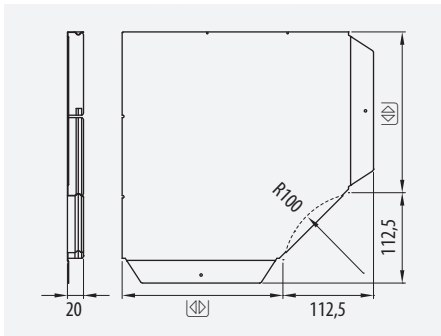

Tapa Curva 90° Click

90° Bend Cover Click

□ • ◻ 35-60-100 • ◻ 60-600					
⊙	◻	◻	Ref	kg/u	⊞
PG	60	73020060	0,200	1	
	100	73020100	0,200	1	
	150	73020150	0,320	1	
	200	73020200	0,543	1	
	300	73020300	0,962	1	
	400	73020400	1,491	1	
	500	73020500	2,435	1	
600	73020600	3,292	1		
GC	100	73030100	0,263	1	
	150	73030150	0,421	1	
	200	73030200	0,698	1	
	300	73030300	1,237	1	
	400	73030400	1,918	1	
	500	73030500	2,741	1	
600	73030600	3,703	1		
AZ+	60	82003829	0,157	1	
	100	82003830	0,266	1	
	150	82003831	0,427	1	
	200	82003832	0,620	1	

□ • ◻ 35-60-100 • ◻ 60-600					
⊙	◻	◻	Ref	kg/u	⊞
AZ+	300	82003833	1,100	1	
	400	82003834	1,710	1	
	500	82003835	2,440	1	
	600	82003836	3,290	1	
304	100	73050100	0,167	1	
	150	73050150	0,267	1	
	200	73050200	0,387	1	
	300	73050300	0,687	1	
	400	73050400	1,065	1	
	500	73050500	1,522	1	
600	73050600	2,058	1		
316L	100	73060100	0,167	1	
	150	73060150	0,267	1	
	200	73060200	0,387	1	
	300	73060300	0,687	1	
	400	73060400	1,065	1	
	500	73060500	1,522	1	
600	73060600	2,058	1		

ETIM: EC001569