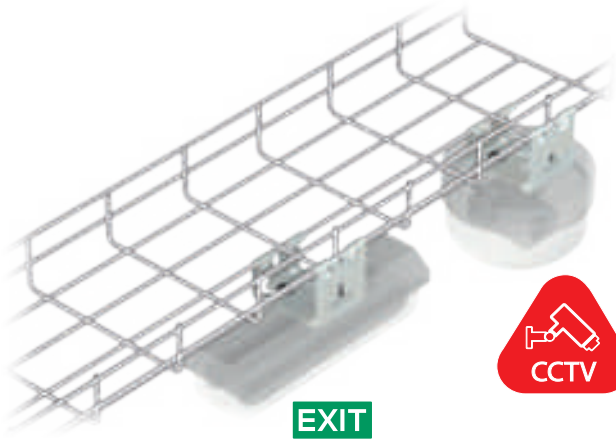

1. **Multiples Aplicaciones:**
2. Luminarias
   - Emergencias
   - Cajas
   - Router
   - Sensores
   - Detectores CO₂
   - Cámaras

1. **Multiple Applications:**
2. Lamps
   - Emergency lighting
   - Boxes
   - Router
   - Sensors
   - CO₂ Detectors
   - Cameras