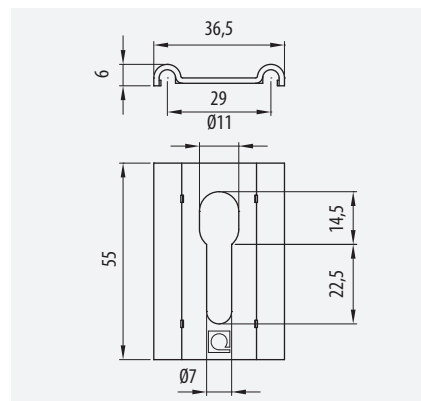

Ref	kg/u	25
EZ 67010052	0,029	25
GC 67030252	0,029	25
BK8 67080252	0,029	25

ETIM: EC000482