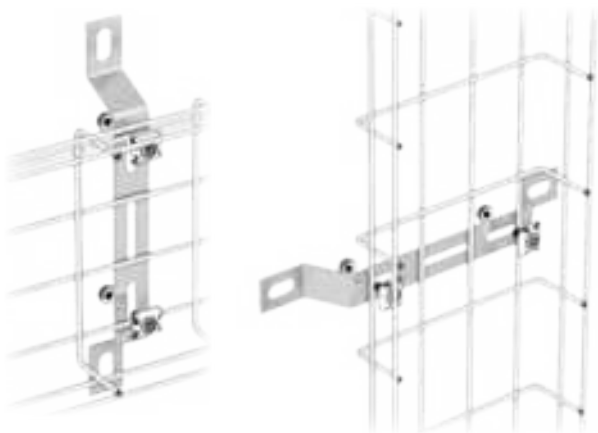

Applications:

- Technical floors
- Communication Installations
- Technical rooms

↓ CTA ↓ (kg)	56

**Premontaje vertical seguro.
No se cae**

Safe vertical pre-assembly. Does not fall off