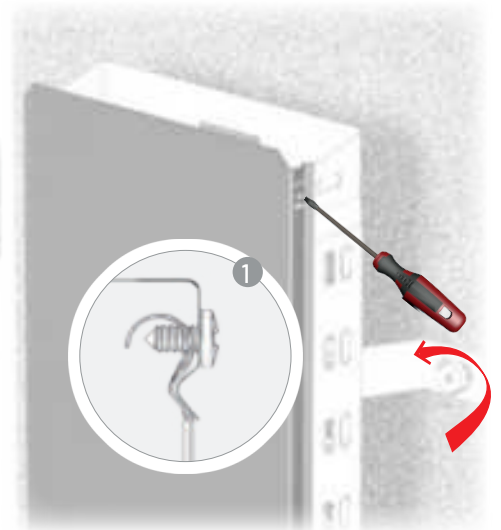

15°-30°-45°-60°-90°

¡Solape de Tapas. Mejora Estanqueidad!

Covers overlap. Improved Sealing

 4,2x9,5

¡Fijación vertical segura!

Safe vertical installation

¡Sistema Click. Sin fijaciones!

Click System. No fixings are required