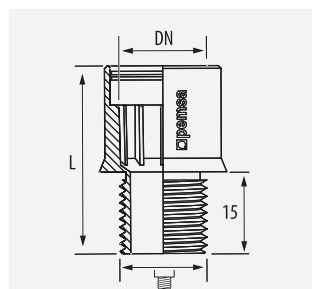

DN	Ø	L	RAL 7035	kg/u	s
DN16	M16	34,5	55043016	0,004	19
DN20	M20	38,5	55043020	0,005	19
DN25	M25	43,5	55043025	0,007	19
DN32	M32	48,5	55043032	0,010	10
DN40	M40	50,5	55043040	0,013	10
DN50	M50	60,5	55043050	0,019	5
DN63	M63	68,5	55043063	0,027	5

PVC		-15/+60°	44	OK

ETIM: EC000937