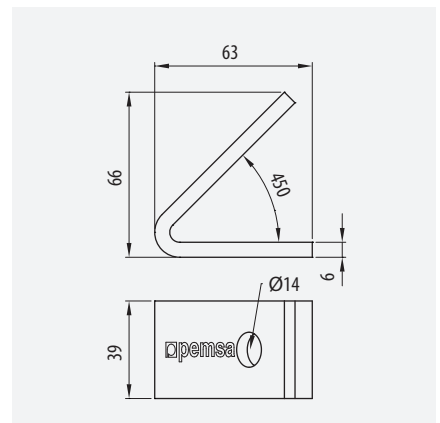

ETIM: EC000482

240 M05

Unión Escuadra 45° N° 6

45° Internal Angle Bracket N° 6

• 41x21 • 41x41			
Ref	kg/u		
GC 67030209	0,151	1	

ETIM: EC000482

241 M06

Unión Escuadra Nº 7
L Bracket Nº 7