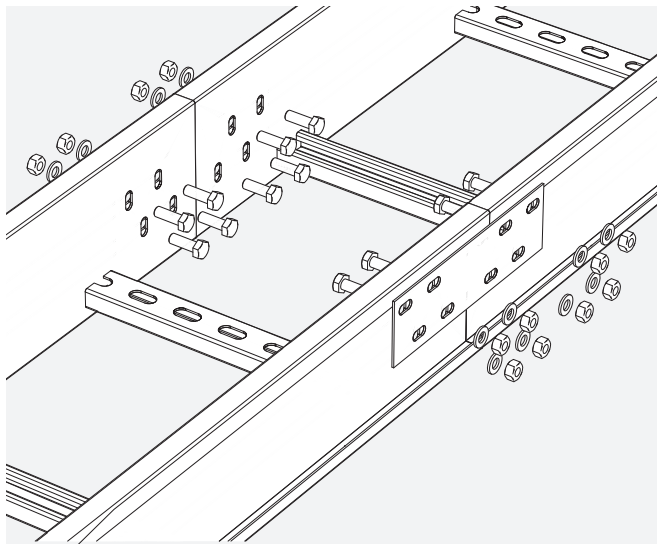

ETIM: EC000854

☒ Perfil C / C Profile				
☒	☒*	GC - ☒ 6m	kg/m	☒
100	150	82002711 ☒	7,608	3/6
	300	82002712 ☒	7,687	3/6
	450	82002713 ☒	7,727	3/6
	600	82002714 ☒	7,807	3/6
	750	82002715 ☒	7,846	3/6
	900	82002716 ☒	7,926	3/6
150	150	82002717 ☒	7,770	3/6
	300	82002718 ☒	7,850	3/6
	450	82002719 ☒	7,889	3/6
	600	82002720 ☒	7,969	3/6
	750	82002721 ☒	8,009	3/6
	900	82002722 ☒	8,088	3/6

☒ Perfil Z / Z Profile				
☒	☒*	GC - ☒ 6m	kg/m	☒
100	150	82002723 ☒	5,863	3/6
	300	82002724 ☒	5,943	3/6
	450	82002725 ☒	5,983	3/6
	600	82002726 ☒	6,062	3/6
	750	82002727 ☒	6,102	3/6
	900	82002728 ☒	6,181	3/6
150	150	82002729 ☒	5,986	3/6
	300	82002730 ☒	6,066	3/6
	450	82002731 ☒	6,106	3/6
	600	82002732 ☒	6,185	3/6
	750	82002733 ☒	6,225	3/6
	900	82002734 ☒	6,305	3/6

* Disponible en otras medidas. *Available in other sizes*

☒ Bajo pedido / *On request*