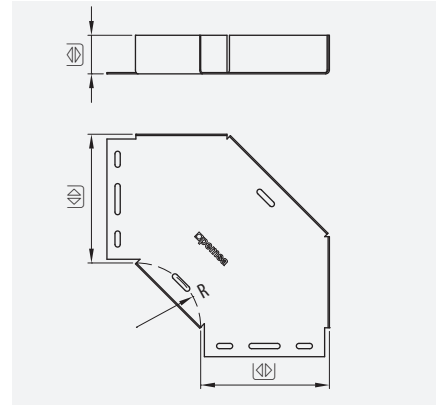

[A] • [B] 15-30-50-60 • [C] 50-600					
[S]	[B]	[C]	Ref	kg/u	[U]
GC	15	100	70203010	0,691	1
	15	150	70203015	1,088	1
	15	200	70203020	1,605	1
	15	300	70203030	2,721	1
	30	100	70203110	0,808	1
	30	150	70203115	1,228	1
	30	200	70203120	1,767	1
	30	300	70203130	2,924	1
	30	400	70203140	4,394	1
	30	500	70203150	6,169	1
	30	600	70203160	8,198	1
	50	100	70203210	0,966	1
50	150	70203215	1,413	1	
50	200	70203220	1,984	1	
50	300	70203230	3,193	1	
50	400	70203240	4,721	1	
50	500	70203250	6,551	1	
50	600	70203260	8,636	1	
60	100	70203310	1,044	1	
60	150	70203315	1,506	1	
60	200	70203320	2,097	1	
60	300	70203330	3,328	1	
60	400	70203340	4,883	1	
60	500	70203350	6,742	1	
60	600	70203360	8,855	1	

GC-R100 / AL-R200