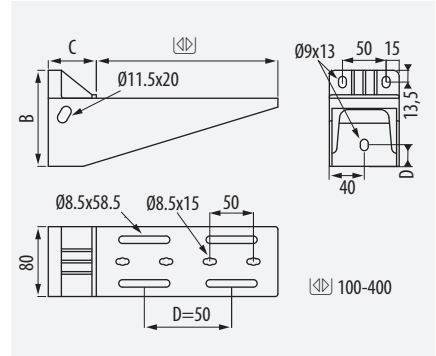

Retenedor tapa

Cover retainer

• 100 - 600			
Ref	kg/u	u	
100	81000351	0,004	24
150	81000291	0,005	12
200-300	81000292	0,011	12
400-500-600	81000293	0,014	12

RAL 9010

ETIM: EC001936

Tabique separador

Divider

• 60-100			
Ref	kg/u	u	
60	82003661	0,430	30
100	82003662	0,892	36

ETIM: EC001000

Soporte horizontal

Cantilever

• 100 - 600						
	B	C	D	Ref	kg/u	u
100	110	62	23	81000270	0,206	4
150	110	63	23	81000271	0,227	4
200	110	63	23	81000272	0,294	4
300	130	65	19	81000273	0,552	4
400	130	65	19	81000274	0,623	4
500	220	60	48	81000420	1,010	4
600	220	60	48	81000421	1,960	4

ETIM: EC000022

Soporte vertical suspensión

Suspension vertical support

• 100 - 600			
Ref	kg/u	u	
100	82003674	0,220	4
150	82003675	0,248	4
200	82003676	0,277	4
300	82003677	0,344	4
400	82003678	0,401	4
500	82003679	0,482	4
600	82003680	0,539	4

ETIM: EC000022