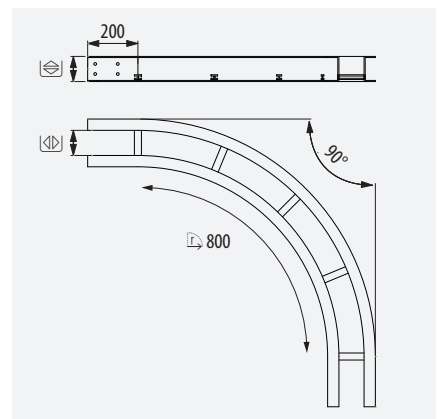

ESP-2208-5

Curva 90° MGB CPS

MGB CPS 90° Bend

		100 • 200-600		
AL	kg/u	u		
200	82002331	8,800	1	
300	82002332	9,600	1	
400	82002333	10,800	1	
600	82002334	12,500	1	

ETIM: EC002399

⚠ Bajo pedido, consultar disponibilidad
On request, check availability