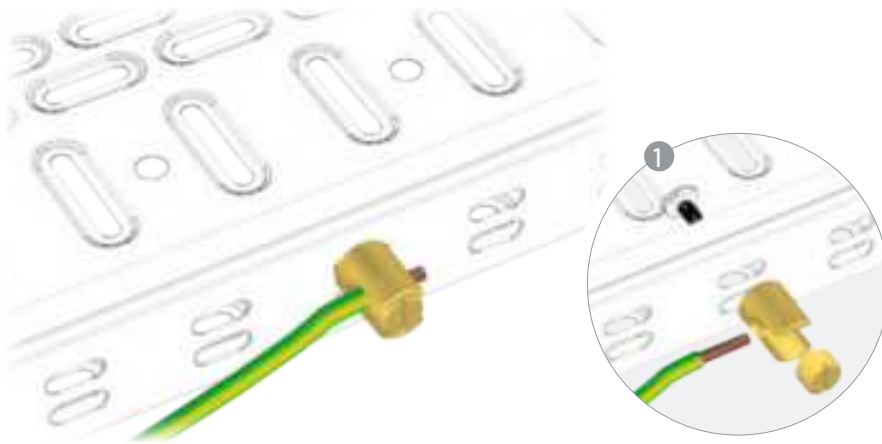

070

Consultar Ejemplos de
Conexión Equipotencial
*Consult Examples of
Equipotential Bonding*

076

¡Montaje seguro y preciso!
Safe and precise assembly

$<50m\Omega$

Continuidad eléctrica según norma
Electrical Continuity guaranteed

click

Sólo 2 pasos
Only 2 steps

Abrazadera Rail Rápida
Fast Hold Down Bracket

Conexión rápida sin tornillos a estructuras de railes
Quick connection without screws to channel and strut