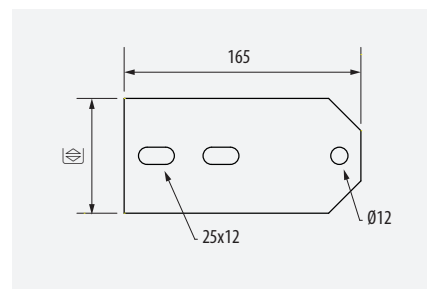

Bisagra vertical REP

REP Riser/Dropper

		100-600		
Ⓢ	⊞	Ref	kg/u	📦
GC	70	82002468	0,190	1
	100	82002469	0,300	1

Formado por 4 Bisagras + 10 Tornillos c/DIN603 M10x20 304 + 10 Tuercas hexagonales M10 304 + 10 Arandelas planas M10 304
Composed by 4 Riser/Dropper + 10 c/DIN603 M10x20 304 Screws + 10 M10 304 Hexagonal Nuts + 10 M10 304 Washers
☑ Bajo pedido, consultar disponibilidad