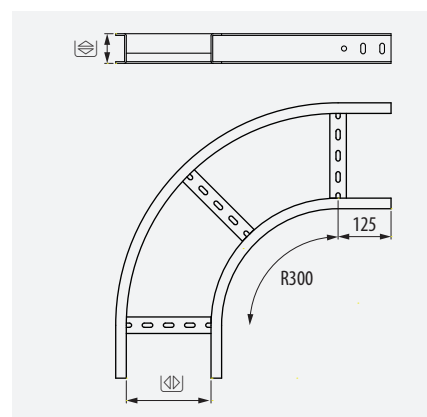

Kit unión REP

REP Joint Kit

		100-600		
Ⓢ	⊞	Ref	kg/u	📦
GC	70	82002378	0,200	1
	100	82002379	0,330	1

Kit formado por 2 Uniones + 8 Tornillos c/DIN603 M10x20 304 + 8 Tuercas hexagonales M10 304 + 8 Arandelas planas M10 304
Kit composed by 2 Couplers + 8 c/DIN603 M10x20 304 Screws + 8 M10 304 Hexagonal Nuts + 8 M10 304 Washers
☑ Bajo pedido, consultar disponibilidad

Bisagra horizontal REP

REP Horizontal Hinge

		100-600		
Ⓢ	⊞	Ref	kg/u	📦
GC	70	82002466	0,270	1
	100	82002467	0,460	1

Kit formado por 2 Uniones + 8 Tornillos c/DIN603 M10x20 304 + 8 Tuercas hexagonales M10 304 + 8 Arandelas planas M10 304
Kit composed by 2 Couplers + 8 c/DIN603 M10x20 304 Screws + 8 M10 304 Hexagonal Nuts + 8 M10 304 Washers
☑ Bajo pedido, consultar disponibilidad

Bisagra vertical REP

REP Riser/Dropper

		100-600		
Ⓢ	⊞	Ref	kg/u	📦
GC	70	82002468	0,190	1
	100	82002469	0,300	1

Formado por 4 Bisagras + 10 Tornillos c/DIN603 M10x20 304 + 10 Tuercas hexagonales M10 304 + 10 Arandelas planas M10 304
Composed by 4 Riser/Dropper + 10 c/DIN603 M10x20 304 Screws + 10 M10 304 Hexagonal Nuts + 10 M10 304 Washers
☑ Bajo pedido, consultar disponibilidad

Fijacion REP

REP Hold Down Clamp

		100-600		
Ⓢ	⊞	Ref	kg/u	📦
GC		82002470	0,140	1

Kit formado por 4 Fijaciones + 4 Tornillos c/DIN603 M10x20 304 + 4 Tuercas hexagonales M10 304 + 4 Arandelas planas M10 304
Kit composed by 4 Clamps + 4 c/DIN603 M10x20 304 Screws + 4 M10 304 Hexagonal Nuts + 4 M10 304 Washers
☑ Bajo pedido, consultar disponibilidad

Curva 90° REP

REP 90° Bend

		100-600		
Ⓢ	⊞	Ref	kg/u	📦
GC	70	100	82002433	6,100
		200	82002434	7,200
	100	300	82002435	10,600
		400	82002436	12,000
120	600	82002437	17,300	

☑ Bajo pedido, consultar disponibilidad
On request, check availability