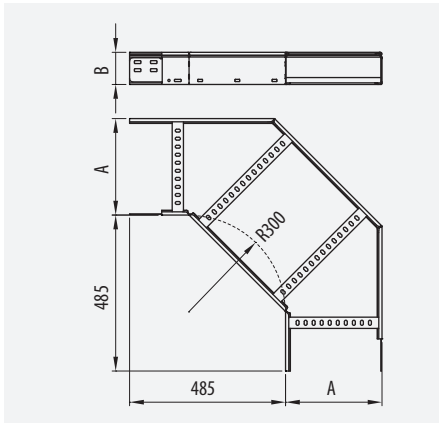

megaband®

ACC

pemsa

Curva 90° 90° Bend