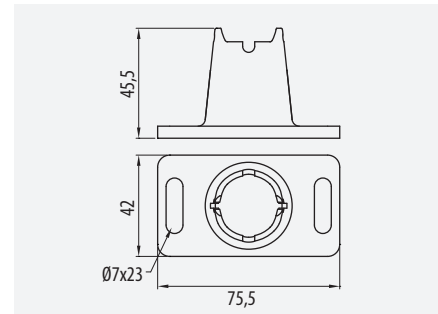

Pie

Floor Foot

35-60-100-150 • 60-600

Ref	kg/u	u
68000060	0,022	100
68000160	0,022	100

ETIM: EC000022

68000160: VO, UL94