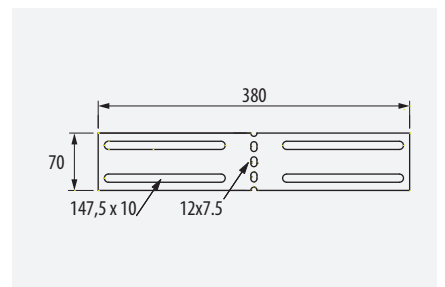

Bisagra Horizontal nemaband®
Riser/Dropper nemaband®

	•	⊗	100-150	•	⊗	100-1000
GC	Ref	kg/u	u			
70	82002745	0,350	5			

⚠ Bajo pedido, consultar disponibilidad
On request, check availability