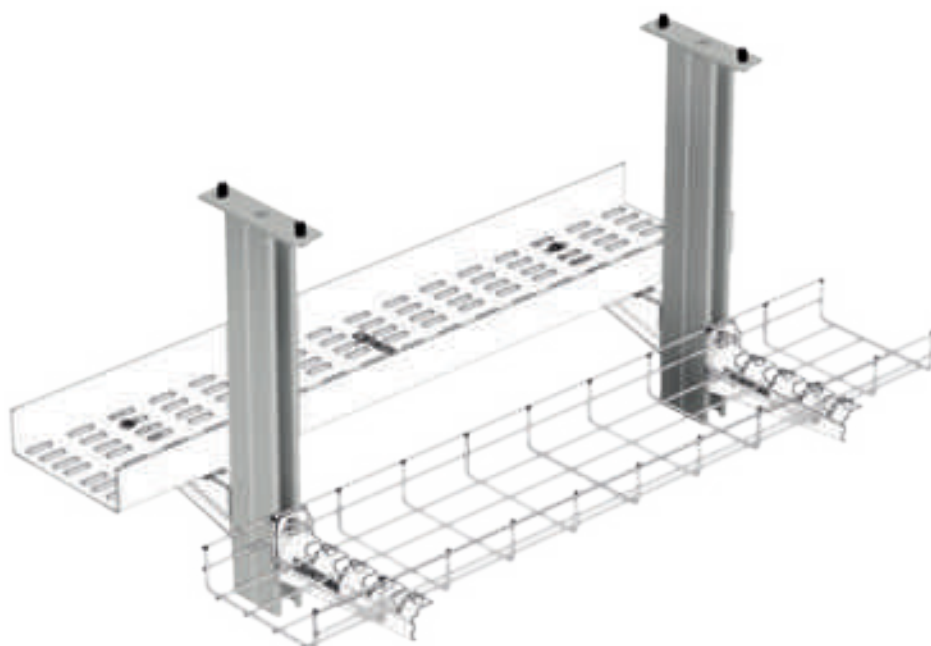

◀▶	F (kg)	Mf1 (kgm)	Mf2 (kgm)	F (kg)	Mf1 (kgm)	Mf2 (kgm)
	EZ / GC		304 / 316L			
300	135	5	6	130	7	8
400	165,3	5	6	200	6	7
500	200	6	6	220	6	8
600	180	5	6	275,3	7	9

◀▶	F (kg)	Mf1 (kgm)	Mf2 (kgm)	F (kg)	Mf1 (kgm)	Mf2 (kgm)
	EZ / GC		304 / 316L			
300	150	5	7	150	7	10
400	185	5	6	220	6	9
500	225	6	6	245	6	15
600	205	5	8	305	7	12

◀▶	F (kg)	Mf1 (kgm)	Mf2 (kgm)	F (kg)	Mf1 (kgm)	Mf2 (kgm)
	EZ / GC		304 / 316L			
300	150	5	7	150	7	10
400	185	5	6	220	6	9
500	225	6	6	245	6	15
600	205	5	8	305	7	12