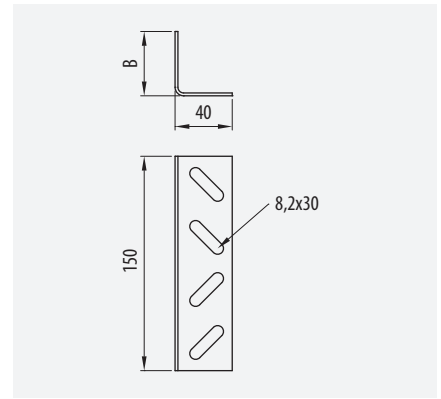

PQ

ACC

pemsa

Kit Unión **pemsa**® **pemsa**® Joint Kit

[A] • [B] 15-30-50-60 • [C] 50-600					
	M	Ref 1	Ref 2	kg/u	[D]
GC	M6x20+M6	67030100	64030059	0,010	100
316*	M6x20+M6	67060100	64060059	0,007	100

* Adecuado para Aluminio, *Suitable for Aluminium,*

AL

[A] • [B] 15-30-50-60 • [C] 50-600					
	M	Ref	kg/u	[D]	
EZ	M6x12+M6	67010093	0,008	100	
GC	M6x12+M6	67030093	0,009	100	

ETIM: EC002935

Unión PQ PQ Joint

[A] • [B] 15-30-50-60 • [C] 50-600					
	B	Ref	kg/u	[D]	
GC	15	70293010	0,109	10	
	30	70293011	0,133	10	
	50/60	70293013	0,185	10	
	100	70293014	0,273	10	

ETIM: EC002413

Unión PQU PQU Joint

[A] • [B] 15-30-50-60 • [C] 50-600					
	B	Ref	kg/u	[D]	
GC	15	70293000	0,147	10	
	30	70293001	0,177	10	
	50	70293002	0,228	10	
	60	70293003	0,254	10	
AL	30	82002289	0,060	10	
	60	82002290	0,084	10	

ETIM: EC002413

Bajo pedido, consultar disponibilidad
On request, check availability

Tabique Separador Click Click Divider

[A] • [B] 30-50-60 • [C] 100-600					
	A	Ref	kg/u	[D]	
GC	25	67030610	0,261	60	
	50	67030611	0,384	48	
	80	67030612	0,541	36	
316L	25	67060610	0,207	60	
	50	67060611	0,305	48	
	80	67060612	0,430	36	

ETIM: EC001000