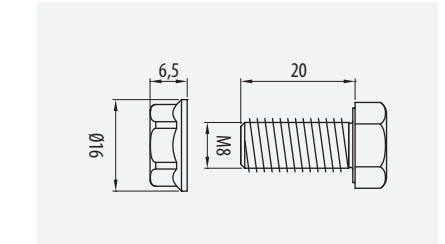

Kit Unión
Joint Kit

	•	⊗	100-150	•	⊗	100-1000
GC	Ref	kg/u	u			
M8x20+M8	67030094	0,018	100