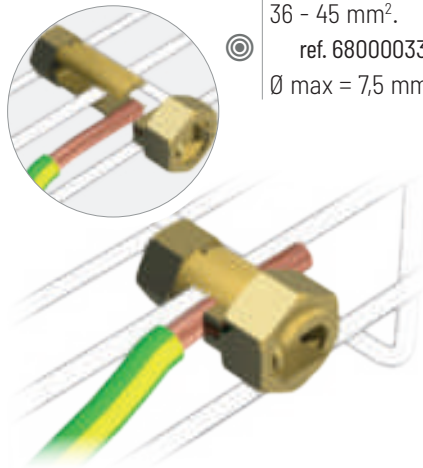

ETIM: EC001000

+ ⓘ 038
 Conexión Equipotencial
Bonding Connection

Solucionado
Solution

⊙ 50 - 110 mm²
 Ø máx. = 8,0 mm

⊙ 16 - 35 mm².
 ref. 68000032
 Ø max = 6,5 mm

⊙ 36 - 45 mm².
 ref. 68000033
 Ø max = 7,5 mm