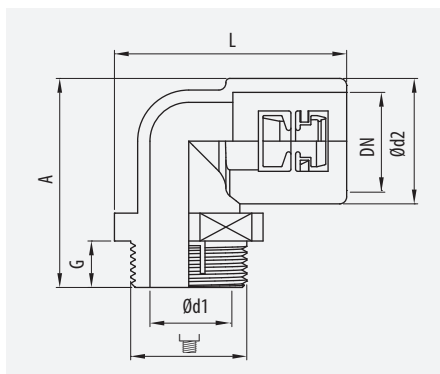

Racor RA 90°

RA 90° Connector

DN	Thread	Ød1	Ød2	G	L	A	RAL 7011	RAL 9005	kg/u	Box
DN 7	PG 7	7,0	17,2	8,0	44,5	29,6	31040007	32040007	0,006	50
DN10	PG 7	8,4	18,0	10,5	38,3	33,5	31040107	32040107	0,007	50
DN10	PG 9	11,0	18,0	10,5	39,3	33,5	31040109	32040109	0,007	50
DN10	PG11	11,0	18,0	10,5	39,3	33,5	31040111	32040111	0,008	50
DN12	PG 9	11,7	20,8	11,0	42,0	36,5	31040209	32040209	0,009	50
DN12	PG11	13,0	20,8	11,0	43,0	36,5	31040211	32040211	0,009	50
DN12	PG13	15,0	20,8	11,0	43,3	36,5	31040213	32040213	0,008	50
DN17	PG13	16,0	27,0	13,0	47,5	45,0	31040413	32040413	0,013	50
DN17	PG16	17,2	27,0	13,0	47,5	45,0	31040416	32040416	0,013	50
DN23	PG21	22,1	35,0	14,0	65,0	54,0	31040521	32040521	0,023	30
DN29	PG29	30,3	41,8	14,0	73,8	60,9	31040629	32040629	0,036	30
DN36	PG36	38,0	51,0	14,0	86,3	70,0	31040736	32040736	0,062	10
DN48	PG48	49,7	63,8	14,0	102,5	82,3	31040848	32040848	0,095	10
DN 7	M12	6,9	17,2	10,0	44,5	42,8	31042012	32042012	0,009	50
DN 7	M20	7,0	17,2	10,0	47,5	42,8	31042020	32042020	0,009	50
DN10	M16	8,3	21,1	9,0	56,0	37,5	31042116	32042116	0,007	50
DN10	M20	10,0	21,1	9,0	58,0	37,5	31042120	32042120	0,008	50
DN12	M16	7,0	17,2	8,0	44,5	29,6	31042216	32042216	0,009	50
DN12	M20	12,0	23,9	9,0	59,0	41,2	31042220	32042220	0,009	50
DN17	M20	16,0	27,0	13,0	47,5	45,0	31042420	32042420	0,013	50
DN23	M25	20,3	35,0	14,0	65,5	54,0	31042525	32042525	0,026	30
DN29	M32	27,0	41,8	14,0	73,3	60,9	31042632	32042632	0,036	30
DN36	M40	33,5	51,0	14,0	86,3	70,0	31042740	32042740	0,061	10
DN48	M50	42,3	63,8	14,0	102,5	82,3	31042850	32042850	0,094	10

⚠ Bajo pedido, consultar disponibilidad / On request, check availability

⚠ Bajo pedido / On request

PA6	-25/+105°	54	OK

ETIM: ECO01176