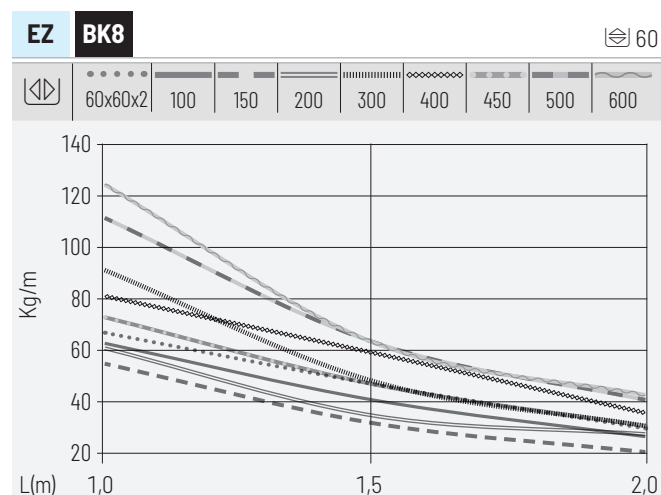

mm²	60									100								
	60-2	100	150	200	300	400	450	500	600	100	150	200	300	400	450	500	600	
	2.492	4.442	6.976	9.586	14.420	19.540	22.100	24.660	29.780	7.742	12.352	16.596	25.716	34.836	39.396	43.956	53.076