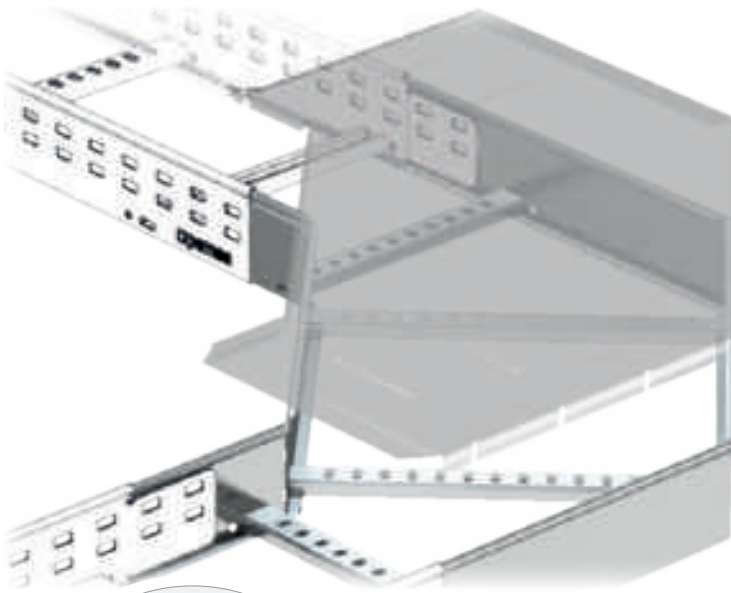

ETIM: EC001569

 x 8  118

 click

Sistema Click.
¡Sin uniones!

Click System.
No Couplers needed

Borde Seguridad.
¡Protege los cables!

Safety Edge.
Protects the cables

Curva 45°