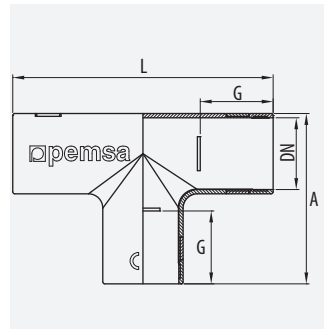

Curva 90° RLH

90° RLH Bend

DN	Ød2	L	RAL 7035	kg/u	
DN16	19	70	55016016	0,009	25
DN20	23	90	55016020	0,013	25
DN25	29	120	55016025	0,023	25
DN32	36	150	55016032	0,044	10

PC+ABS	-15/+90°	44	OK

ETIM: EC001493

Derivación T RLH

RLH Tee

DN	G	L	A	RAL 7035	kg/u	
DN16	16,5	64	42	55082016	0,011	25
DN20	20,5	76	50	55082020	0,016	25
DN25	25,5	91	60	55082025	0,020	25
DN32	30,5	108	72	55082032	0,032	15

PC+ABS	-15/+90°	44	OK

ETIM: EC002922

Codo RLH 90°

RLH 90° Bend

DN	G	L	RAL 7035	kg/u	
DN16	16,5	42	55072016	0,009	25
DN20	20,5	50	55072020	0,013	25
DN25	25,5	60	55072025	0,023	25
DN32	30,5	72	55072032	0,044	15

PC+ABS	-15/+90°	44	OK

ETIM:55072016

Curva flexible FRLH

Flexible Bend FRLH

DN	Ød2	L	RAL 7035	kg/u	
DN16	17	275	55090016	0,016	20
DN20	21,3	275	55090020	0,021	20
DN25	26,7	390	55090025	0,045	10
DN32	33,4	390	55090032	0,053	10

PP	-15/+90°	44	OK

ETIM: EC001493