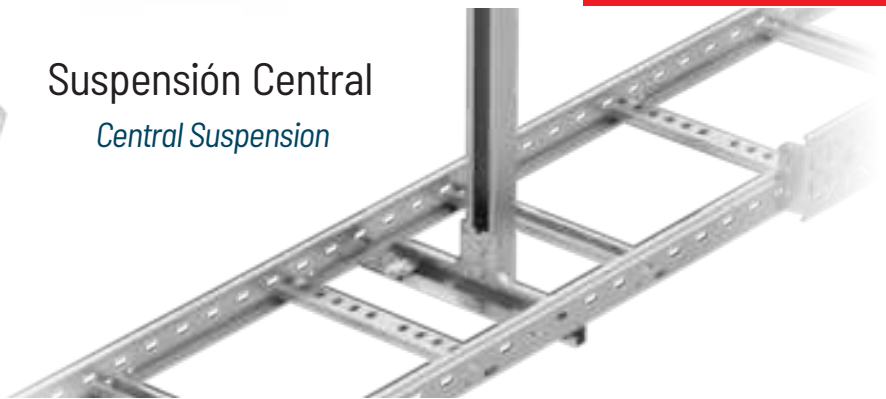

Suspensión Central
Central Suspension

megaband® PG

Galvanizado Sendzimir.
Nuevo acabado para instalaciones en interior.
*Pre-Galvanised.
New finish for inside installations*