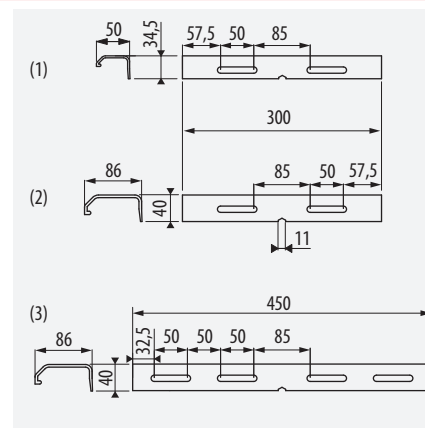

Unión recta

Coupler

60-100			
Ref	kg/u	u	
60 ⁽¹⁾	82003672	0,107	24
100 ⁽²⁾	82004247	0,224	10
100 ⁽³⁾	82003673	0,339	10

válida para anchos a partir de 400
ETIM: EC002413

Kit Tornillo M8

Joint kit M8

M	Ref	kg/u	u
M8	81000298	0,003	100