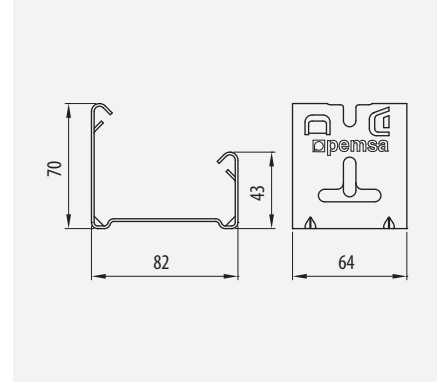

• 35-60 • 100-600

Ref	kg/u	u
EZ 67010030	0,143	10
GC 67030030	0,144	10
BK8 67080030	0,143	10

NO 60, 150, 450

ETIM: EC002935