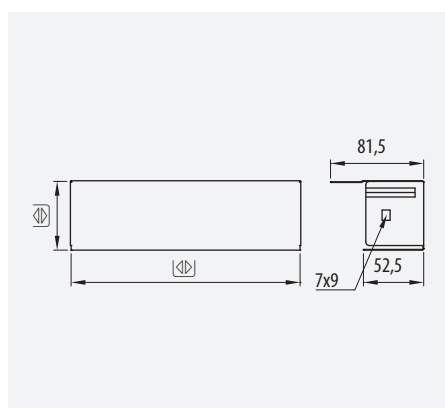

Tapa Final

End Cover