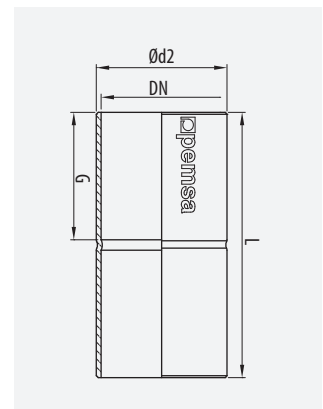

metal

pemsa

Tubo Rígido RLGC Galvanizado en Caliente

RLGC Hot Dip Galvanised Conduit

DN	Ød1	Ød2	GC	kg/m	cm
DN16	14,0	16	13040116	0,428	30
DN20	18,0	20	13040120	0,536	30
DN25	22,6	25	13040125	0,674	30
DN32	29,6	32	13040132	1,036	21
DN40	37,6	40	13040140	1,296	15
DN50	47,6	50	13040150	1,885	15
DN63	60,6	63	13040163	2,559	15

M	IEC 61386	RoHS II	RoHS III	IP	OK
GC	44571	4 (1250N)	4 (6J)	5 (-45°)/7 (+400°)	54 OK

ETIM: EC001173

Tubo Rígido RRGC Galvanizado en Caliente

RRGC Hot Dip Galvanised Conduit

DN	Thread	Ød1	Ød2	G	GC	kg/m	cm
16	M16	13,2	16	15	13030116	0,508	30
20	M20	16,8	20	15	13030120	0,637	30
25	M25	21,8	25	20	13030125	0,803	30
32	M32	28,8	32	20	13030132	1,203	21
40	M40	36,8	40	20	13030140	1,511	15
50	M50	46,8	50	20	13030150	1,885	15
63	M63	59,4	63	20	13030163	2,892	15

M	IEC 61386	RoHS II	RoHS III	IP	OK
GC	55571	5 (4000N)	5 (20J)	5 (-45°)/7 (+400°)	54 OK

ETIM: EC001173

Manguito RLGC

RLGC Coupler

DN	Ød2	G	L	GC	kg/u	cm
DN16	18,0	19	43	55006116	0,028	25
DN20	22,3	23	51	55006120	0,035	50
DN25	27,6	27	58	55006125	0,046	50
DN32	34,7	31	68	55006132	0,102	50
DN40	42,8	34	75	55006140	0,137	25
DN50	52,7	43	95	55006150	0,219	10
DN63	65,7	47	102	55006163	0,323	5

M	RoHS II	RoHS III	IP	OK
GC	-45/+400°	54	OK	

ETIM: EC000937

Manguito RRGC

RRGC Coupler

DN	Thread	Ød2	L	GC	kg/u	cm
16	M16	18,5	27	55004116	0,026	25
20	M20	22,3	30	55004120	0,035	50
25	M25	27,6	37	55004125	0,046	50
32	M32	35,0	40	55004132	0,068	50
40	M40	44,1	50	55004140	0,081	25
50	M50	54,7	55	55004150	0,142	10
63	M63	65,7	55	55004163	0,185	5

M	RoHS II	RoHS III	IP	OK
GC	-45/+400°	54	OK	

ETIM: EC000937