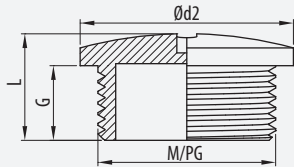

Tapón TPK

TPK Cap

	Ød2	G	L	RAL 7035	kg/u	
PG 7	15	6	8,0	44020007	0,001	100
PG 9	19	6	9,0	44020009	0,002	100
PG11	22	6	9,0	44020011	0,002	100
PG13	25	6	8,5	44020013	0,002	100
PG16	27	6	8,5	44020016	0,003	100
PG21	33	8	12,0	44020021	0,005	100
PG29	44	8	12,0	44020029	0,007	50
PG36	55	10	15,0	44020036	0,013	25
M12	15	6	8,5	44021120	0,001	100
M16	20	7	10,0	44021160	0,002	100
M20	24	7	10,0	44021200	0,005	100
M25	30	10	14,0	44021250	0,007	100
M32	37	10	14,0	44021320	0,013	50
M40	48	10	15,0	44021400	0,018	50
M50	56	13	18,5	81000215	0,015	25
M63	69	15	19,0	81000216	0,010	10

	PAG	-25°/+90°	IP 54	OK

ETIM: EC002316