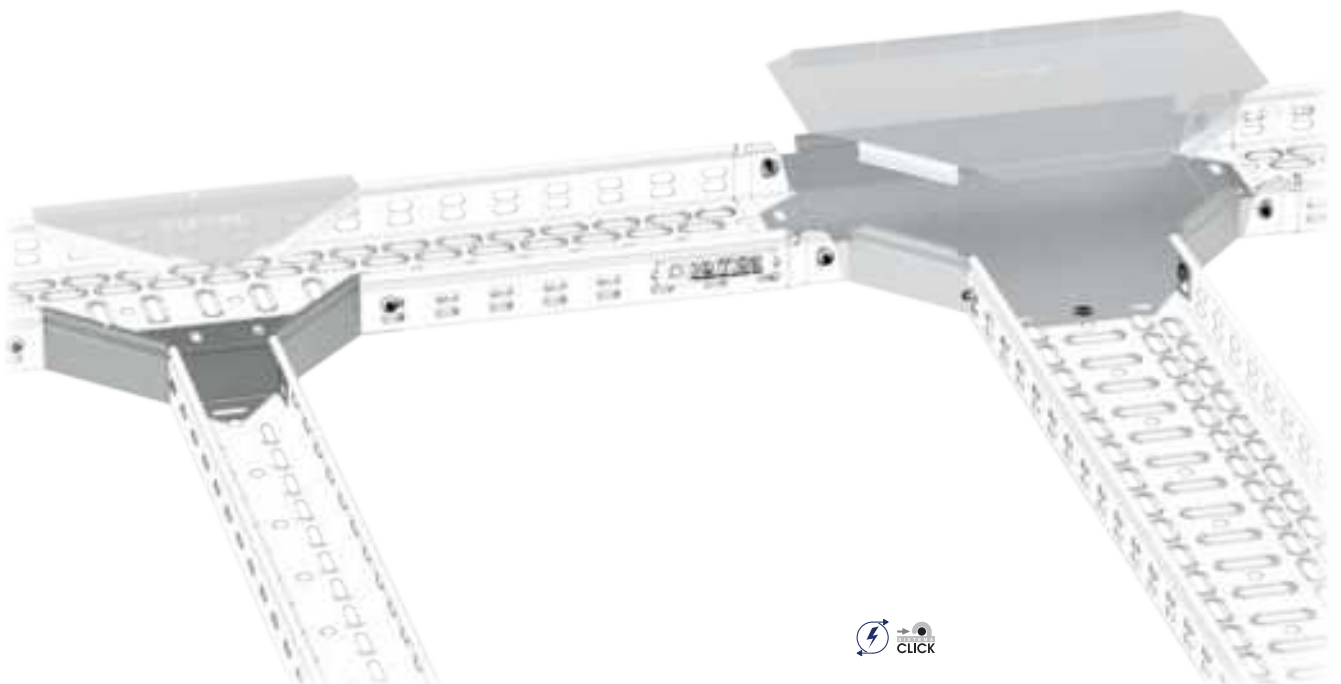

Patented Universal System. Applies to any cable tray

¡Válido para cualquier bandeja de chapa!

080

Cruce Click

Crossover Click

		35-60-100	100-600		
⊙	⊕	Ref	kg/u	⊞	
PG	35	100	70024110	0,434	1
	35	150	70024115	0,630	1
	35	200	70024120	0,980	1
	35	300	70024130	1,777	1
	60	100	70024210	0,548	1
	60	150	70024215	0,735	1
	60	200	70024220	1,104	1
	60	300	70024230	1,918	1
	60	400	70024240	2,700	1
	60	500	70024250	3,608	1
	60	600	70024260	4,642	1
	100	100	70024410	0,679	1
	100	200	70024420	1,247	1
GC	35	100	70034110	0,570	1
	35	150	70034115	0,826	1
	35	200	70034120	1,260	1
	35	300	70034130	2,000	1
	60	100	70034210	0,720	1
	60	150	70034215	0,965	1
	60	200	70034220	1,420	1
	60	300	70034230	2,159	1
	60	400	70034240	3,039	1
	60	500	70034250	4,061	1
	60	600	70034260	5,225	1