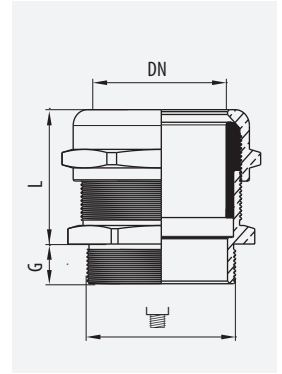

Prensaestopas IRIS-M XL

IRIS-M XL Cable Gland

DN		L	G		LN	kg/u	
45/55	M63	48	15	70	21087630	0,517	5
50/63	M75	48	20	85	21087750	0,704	2
50/63	M80	58	20	90	21087800	0,874	2
60/70	M90	61	20	100	21087900	1,117	1

LN+TPV		-20°/+100°	68	OK

- Tuerca metálica incluida
- Metal locknut included

ETIM:EC000441

Prensaestopas IRIS-M FLEX

IRIS-M FLEX Cable Gland

DN		L	G		LN	
3/6,5	PG7	55	6	6,8	14	21080007
4/8	PG9	66	6	8,2	17	21080009
5/10	PG11	77	6	10,3	20	21080011
6/12	PG13	88	6,5	12,3	22	21080013
10/14	PG16	98	6,5	14,3	24	21080016
13/18	PG21	111	7	18,4	30	21080021
3/6,5	M12	55	6	6,8	14	21081120
4/8	M16	66	7	8,2	18	21081160
6/12	M20	88	8	12,3	22	21081200
10/14	M25	98	8	14,3	27	21081250
13/18	M32	111	9	18,4	34	21081320

Bajo pedido, consultar disponibilidad / *On request, check availability*

LN+TPV		-20°/+100°	68	OK

ETIM:EC000441

Prensaestopas IRIS-M FLEX-L

IRIS-M FLEX-L Cable Gland

DN		L	G		LN	
3/6,5	PG7	55	10	6,8	14	21082007
4/8	PG9	66	10	8,2	17	21082009
5/10	PG11	77	10	10,3	20	21082011
6/12	PG13	88	10	12,3	22	21082013
10/14	PG16	98	10	14,3	24	21082016
13/18	PG21	111	12	18,4	30	21082021
3/6,5	M12	55	12	6,8	14	21083120
4/8	M16	66	12	8,2	18	21083160
6/12	M20	88	12	12,3	22	21083200
10/14	M25	98	12	14,3	27	21083250
13/18	M32	111	14	18,4	34	21083320

Bajo pedido, consultar disponibilidad / *On request, check availability*

LN+TPV		-20°/+100°	68	OK

ETIM:EC000441