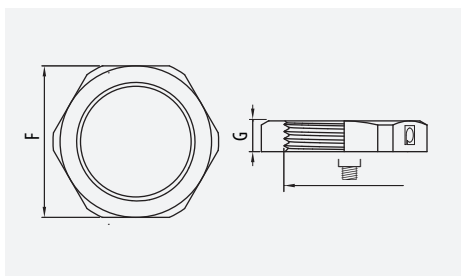

Tuerca TCP

TCP Nut

	L		RAL 7001	RAL 7035	RAL 9005	kg/u	
PG 7	5	19	40026007	40020007	40024007	0,001	100
PG 9	5	22	40026009	40020009	40024009	0,002	100
PG11	5	24	40026011	40020011	40024011	0,001	100
PG13	6	27	40026013	40020013	40024013	0,002	100
PG16	6	30	40026016	40020016	40024016	0,003	100
PG21	7	36	40026021	40020021	40024021	0,003	100
PG29	7	46	40026029	40020029	40024029	0,006	50
PG36	8	60	40026036	40020036	40024036	0,013	25
PG48	8	70	40026048	40020048	40024048	0,014	25
M12	5	18	40027120	40021120	40025120	0,001	100
M16	5	22	40027160	40021160	40025160	0,001	100
M20	6	26	40027200	40021200	40025200	0,002	100
M25	6	32	40027250	40021250	40025250	0,005	100
M32	7	41	40027320	40021320	40025320	0,005	50
M40	7	50	40027400	40021400	40025400	0,007	25
M50	8	60	40027500	40021500	40025500	0,010	25
M63	8	75	40027630	40021630	40025630	0,016	25

PA6	-25°/+105°	OK

ETIM: EC000129