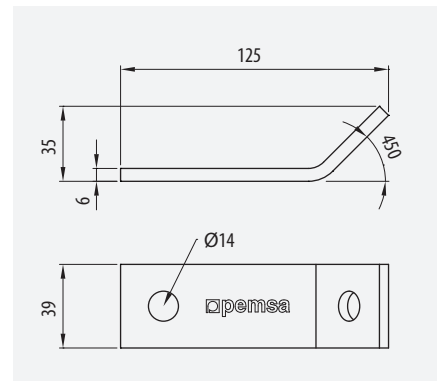

Unión Escuadra 45° N° 5

45° External Angle Bracket N° 5

• 41x21 • 41x41			
Ref	kg/u		
GC 67030210	0,291	1	

ETIM: EC000482

240 M05