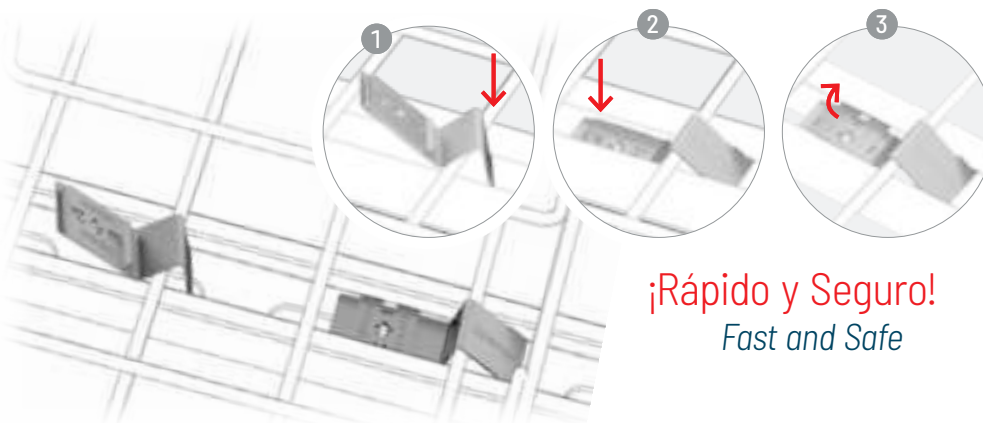

ETIM: EC000022

	x 2			052
	x 2			253
	x 1			226

¡Rápido y Seguro!

Fast and Safe

Montaje Rail 41x41 y 41x21
Assembly on strut 41x41 and 41x21

Compatible con cualquier modelo
Compatible with any brand

¡Rápido y Seguro!