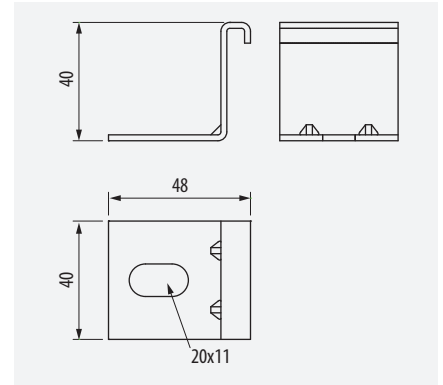

Fijación **megaband**® Marine
Hold Down Clamp **megaband**® Marine

60-85-100-120 • 100-1000			
Ref	kg/u	10	
GC 82003128	0,023		
316L 82003129	0,029