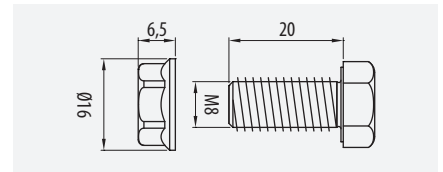

Kit Unión
Joint Kit

60-150 • 100-600			
M	Ref 1	Ref 2	100
316L M8x20+M8	67060065	67060062	100