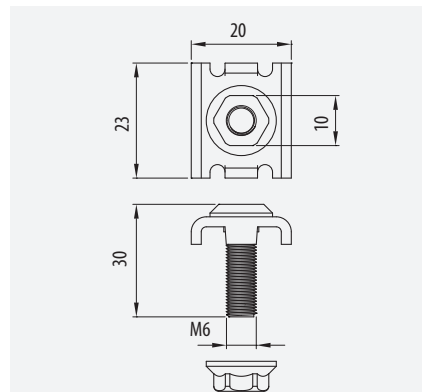

⊙	L	Ref	kg/u	⊠
EZ	20	64010060	0,019	50
	30	64030160	0,020	50
BK8	20	64080060	0,019	50
	30	64060060	0,019	50

ETIM: EC002413