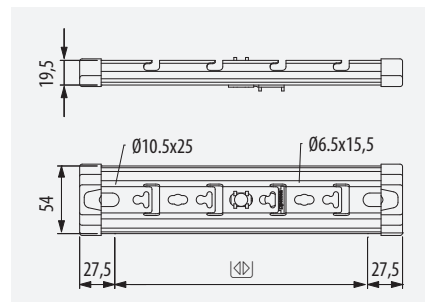

35-60-100 • 100-600		
⊙	⊕	Ref	kg/u	⊞
PG	100	63022104	0,133	10
	150	63022154	0,179	10
	200	63022204	0,224	10
	300	63022304	0,314	10
	400	63022404	0,405	10
	500	63022504	0,495	10
AZ+	600	63022604	0,586	10
	100	63032104	0,143	10
	150	63032154	0,191	10
	200	63032204	0,241	10
	300	63032304	0,336	10
	400	63032404	0,434	10
BK8	500	63032504	0,531	10
	600	63032604	0,627	10
	100	63082104	0,137	10
	150	63082154	0,187	10
	200	63082204	0,228	10
	300	63082304	0,321	10
304	400	63082404	0,411	10
	500	63082504	0,502	10
	600	63082604	0,593	10
	100	63052104	0,136	10
	150	63052154	0,182	10
	200	63052204	0,221	10
316L	300	63052304	0,306	10
	400	63052404	0,391	10
	500	63052504	0,476	10
	600	63052604	0,561	10
	100	63062104	0,136	10
	150	63062154	0,182	10
316L	200	63062204	0,221	10
	300	63062304	0,306	10
	400	63062404	0,391	10
	500	63062504	0,476	10
	600	63062604	0,561	10