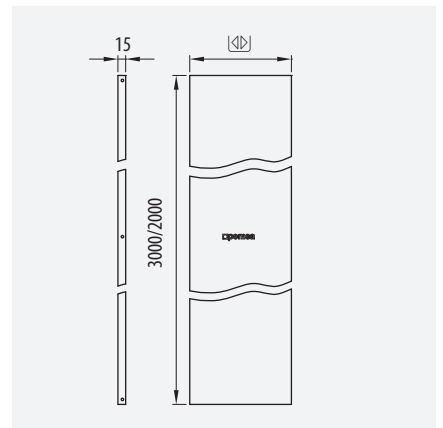

Bajo pedido, consultar disponibilidad
On request, check availability

GC: Espesor / Thickness = 2 mm
AL: Espesor / Thickness = 2,5 mm