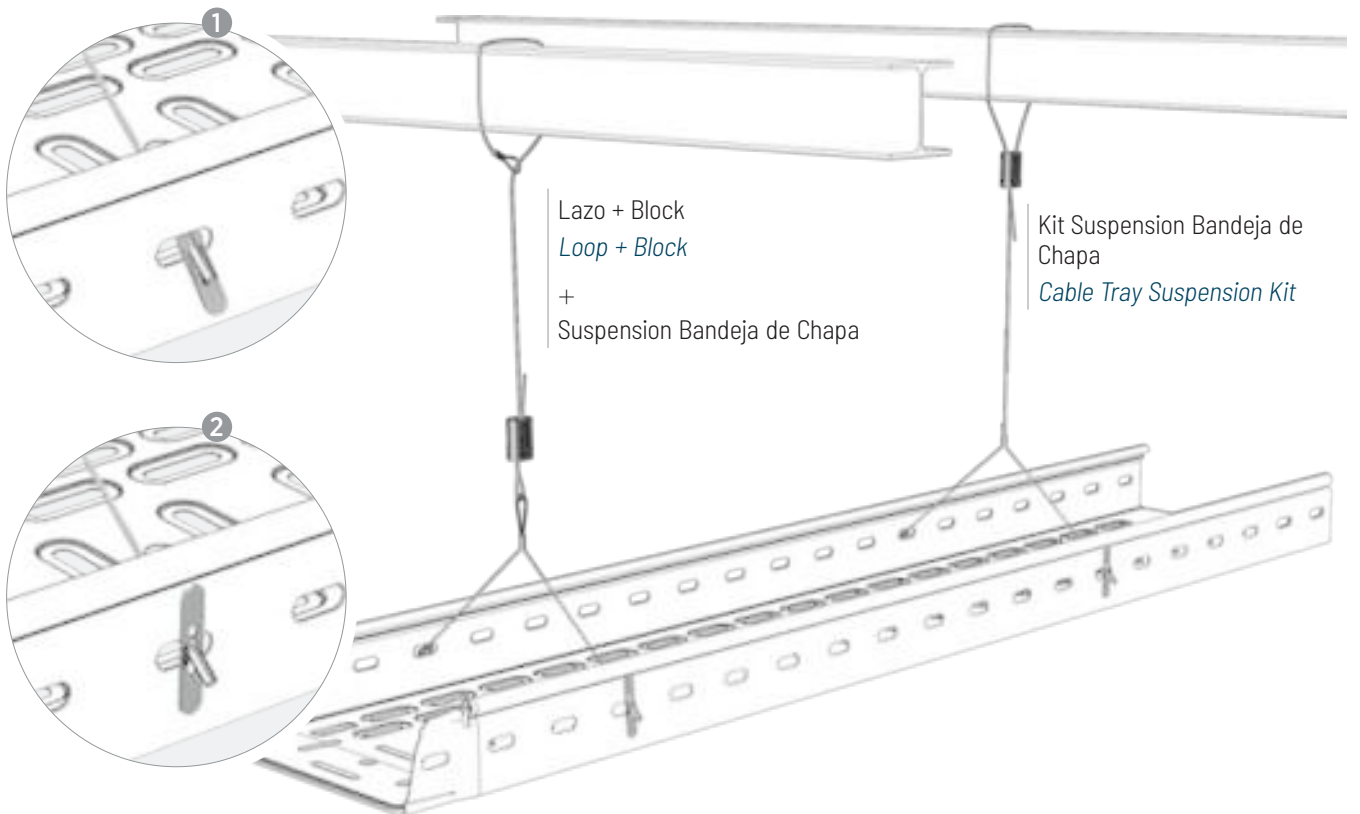

Kit Block Horizontal
Horizontal Block Kit

Ⓢ	L(mm)	CTA ↓(kg)↓	Ref	kg/u	u
	5	75	62309501	0,624	5
EZ	10	75	62309502	0,964	2
	15	75	62309503	1,304	2

ETIM: EC001003