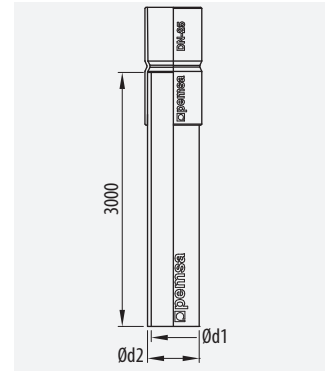

Tubo RLH1250 Libre de Halógenos

RLH1250 Halogen Free Conduit

DN	Ød1	Ød2	RAL 7035	kg/m	
DN16	12,8	16	13005116	0,091	57
DN20	16,6	20	13005120	0,124	57
DN25	21,6	25	13005125	0,166	57
DN32	28,0	32	13005132	0,240	30
DN40	35,2	40	13005140	0,358	30
DN50	45,2	50	13005150	0,470	15
DN63	58,0	63	13005163	0,598	15

PC+ABS	44321	4 (1250N)	4 (6J)	3(-15°)/ 2(+90°)	44

Bajo pedido / On request
ETIM: EC001174