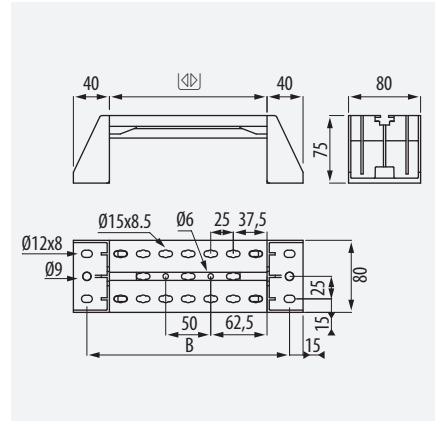

Retenedor tapa

Cover retainer

• 100 - 600			
Ref	kg/u	u	
100	81000351	0,004	24
150	81000291	0,005	12
200-300	81000292	0,011	12
400-500-600	81000293	0,014	12

RAL 9010

ETIM: EC001936

Tabique separador

Divider

• 60-100			
Ref	kg/u	u	
60	82003661	0,430	30
100	82003662	0,892	36

ETIM: EC001000

Soporte horizontal

Cantilever

• 100 - 600						
	B	C	D	Ref	kg/u	u
100	110	62	23	81000270	0,206	4
150	110	63	23	81000271	0,227	4
200	110	63	23	81000272	0,294	4
300	130	65	19	81000273	0,552	4
400	130	65	19	81000274	0,623	4
500	220	60	48	81000420	1,010	4
600	220	60	48	81000421	1,960	4

ETIM: EC000022

Soporte vertical suspensión

Suspension vertical support

• 100 - 600			
Ref	kg/u	u	
100	82003674	0,220	4
150	82003675	0,248	4
200	82003676	0,277	4
300	82003677	0,344	4
400	82003678	0,401	4
500	82003679	0,482	4
600	82003680	0,539	4

ETIM: EC000022