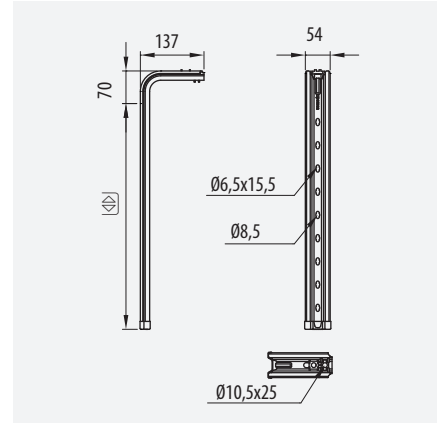

ETIM: EC000082

↓CTA↓	↔	F kg	Mf1 kg.m	Mf2 kg.m
	EZ / GC			
	300	135	5	6
	400	165,3	5	6
	500	200	6	6
	600	180	5	6
	304 / 316L			
	130	7	8	6
	200	6	7	6
	220	6	8	10
	275,3	7	9	10

Péndulo Rail 41

Cantilever Arm Pendant 41