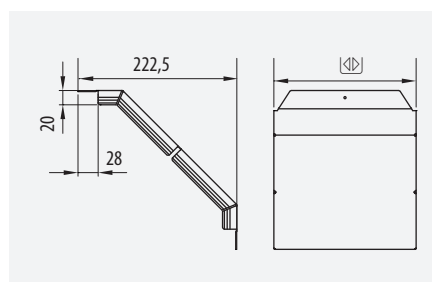

Tapa Cambio de Nivel CNV Click

Outside Riser Cover Click

		35-60-100		60-600	
⊙	⊙	⊙	Ref	kg/u	⊙
PG	60		73026060	0,192	1
	100		73026100	0,204	1
	150		73026150	0,287	1
	200		73026200	0,431	1
	300		73026300	0,623	1
	400		73026400	0,816	1
	500		73026500	1,152	1
	600		73026600	1,372	1
GC	100		73036100	0,268	1
	150		73036150	0,376	1
	200		73036200	0,554	1
	300		73036300	0,802	1
	400		73036400	1,049	1
	500		73036500	1,297	1
600		73036600	1,545	1	
AZ+	60		82003853	0,0958	1
	100		82003854	0,2170	1

		35-60-100		60-600	
⊙	⊙	⊙	Ref	kg/u	⊙
AZ+	150		82003855	0,3053	1
	200		82003856	0,3925	1
	300		82003857	0,5669	1
	400		82003858	0,9771	1
	500		82003859	1,2070	1
	600		82003860	1,4375	1
304	100		73056100	0,170	1
	150		73056150	0,239	1
	200		73056200	0,308	1
	300		73056300	0,444	1
	400		73056400	0,583	1
	500		73056500	0,720	1
600		73056600	0,858	1	
316L	100		73066100	0,170	1
	150		73066150	0,239	1
	200		73066200	0,308	1
	300		73066300	0,444	1
	400		73066400	0,583	1
	500		73066500	0,720	1
600		73066600	0,858	1	

ETIM: EC002402