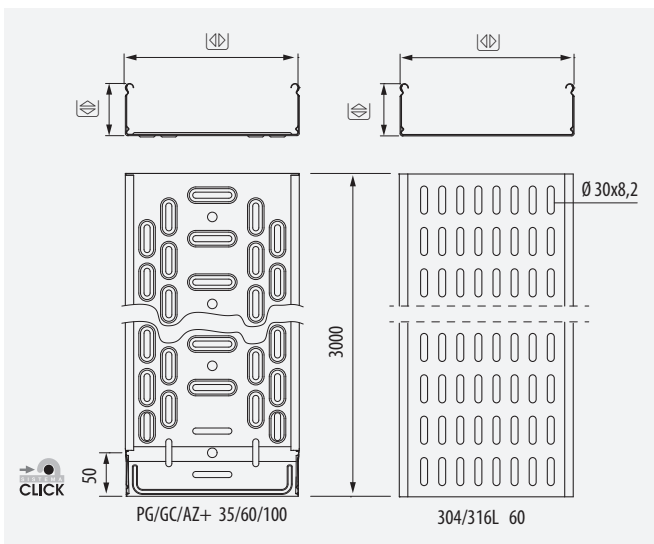

ETIM: EC000047

☒	☒	PG	GC	AZ+	304*	316L*	kg/m PG	kg/m GC	kg/m AZ+	kg/m 304/316L	☒
35	100	75821100	75831100	-	-	-	0,691	0,867	-	-	24
	150	75821150	75831150	-	-	-	0,862	1,081	-	-	12
	200	75821200	75831200	-	-	-	1,241	1,507	-	-	12
	300	75821300	75831300	-	-	-	1,928	2,020	-	-	12
	400	75821400	-	-	-	-	-	-	-	-	12
60	60	75822060	75832060	82003744	-	-	0,730	0,910	0,867	-	24
	100	75822100	75832100	82003745	76452100	76462100	0,885	1,109	1,050	0,906	24
	150	75822150	75832150	82003746	76452150	76462150	1,267	1,535	1,260	1,076	12
	200	75822200	75832200	82003747	76452200	76462200	1,473	1,789	1,470	1,235	12
	300	75822300	75832300	82003748	76452300	76462300	2,199	2,599	2,500	1,911	6
	400	75822400	75832400	82003749	76452400	76462400	2,691	3,197	3,070	2,335	6
	500	75822500	75832500	82003750	76452500	76462500	3,666	4,263	3,670	3,244	6
600	75822600	75832600	82003751	76452600	76462600	4,223	4,914	4,230	3,734	6	
100	100	75224100	75234100	82004260	-	-	1,416	1,739	1,410	-	12
	200	75224200	75234200	82004261	-	-	2,122	2,517	2,420	-	6
	300	75224300	75234300	82004262	-	-	2,612	3,098	2,980	-	6
	400	75224400	75234400	82004263	-	-	3,576	4,104	4,400	-	6
	500	75224500	75234500	82004264	-	-	4,118	4,790	5,140	-	6
	600	75224600	75234600	82004265	-	-	4,669	5,431	5,830	-	6
35-60-100	67010093	67030093	67030093	93950002	93960002	+ 070			070		

* Sistema Click de unión rápida no disponible / Quick Click Joint System not available