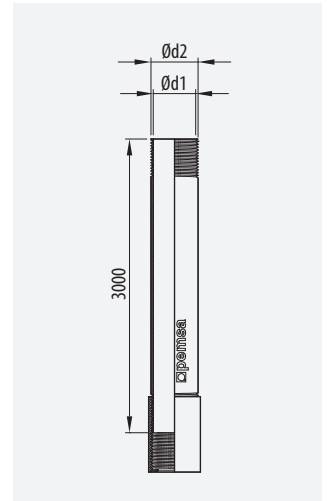

Tubo Rígido RL

RL Rigid Conduit

DN	Ød1	Ød2	EZ	kg/m	m
DN16	14,0	16	13040016	0,389	51
DN20	18,0	20	13040020	0,487	51
DN25	23,0	25	13040025	0,612	30
DN32	29,6	32	13040032	0,942	21
DN40	37,6	40	13040040	1,178	15
DN50	47,6	50	13040050	1,714	15
DN63	60,6	63	13040063	2,326	9

M	IEC 61386	IP	RoHS	UL	Temp	IP	RoHS
EZ	55571	5 (4000N)	5 (20J)	5 (-45°)/7 (+400°)	54	OK	OK

ETIM: EC001173

Tubo Rígido RR

RR Rigid Conduit

DN	Thread	Ød1	Ød2	G	EZ	kg/m	m
16	M16	13,6	16	15	13030016	0,462	51
20	M20	17,6	20	15	13030020	0,579	51
25	M25	22,6	25	20	13030025	0,73	30
32	M32	29,6	32	20	13030032	1,094	21
40	M40	37	40	20	13030040	1,374	15
50	M50	47	50	20	13030050	1,714	15
63	M63	60	63	20	13030063	2,629	9

M	IEC 61386	IP	RoHS	UL	Temp	IP	RoHS
EZ	55571	5 (4000N)	5 (20J)	5 (-45°)/7 (+400°)	54	OK	OK

ETIM: EC001173