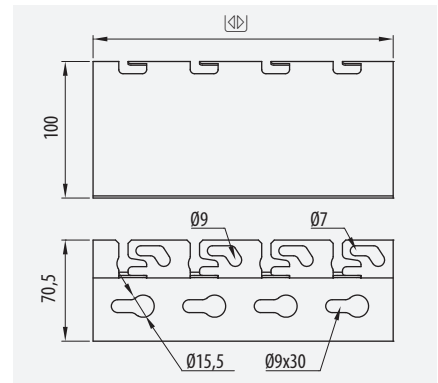

reijband®

ACC

pemsa

Distanciador Click

Stand off Bracket Click

35-60-100-150 • 100-600

Ref	kg/u	u	
PG 100	67020520	0,119	10
PG 200	67020522	0,225	10
PG 300	67020524	0,331	10
GC 100	67030520	0,128	10
GC 200	67030522	0,241	10
GC 300	67030524	0,355	10
304 100	67050520	0,121	10
304 200	67050522	0,228	10
304 300	67050524	0,336	10
316L 100	67060520	0,121	10
316L 200	67060522	0,228	10
316L 300	67060524	0,336	10

ETIM: EC000022

Distanciador Click 100

Stand off Bracket Click 100

35-60-100-150 • 100-300

Ref	kg/u	u	
316L 100	67060560	0,191	10
316L 200	67060562	0,369	10
316L 300	67060564	0,546	10

ETIM: EC000022

Pie

Floor Foot

35-60-100-150 • 60-600

Ref	kg/u	u
68000060	0,022	100
68000160	0,022	100

ETIM: EC000022

68000160: VO, UL94

Pie Metal

Metal Foot

35-60-100-150 • 60-600

Ref	kg/u	u	
PG 45	67020020	0,065	10
PG 90	67020120	0,081	10
GC 45	67030020	0,068	10
GC 90	67030120	0,085	10

ETIM: EC000022

Adhesivo Pie

Adhesive & Hardener

35-60-100-150 • 60-600

Ref	kg/u	u
68000066	0,022	100

ETIM: EC000022