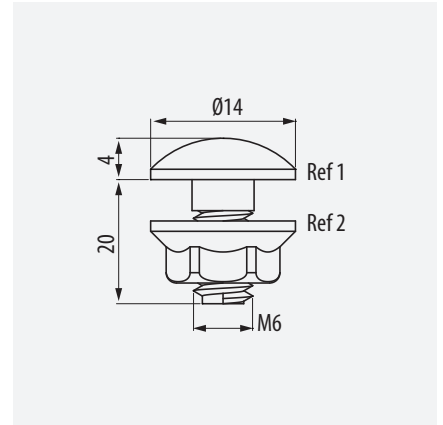

Kit Unión pemsa

pemsa Joint Kit

10,15,30 • 50-600				
Ⓢ	M	Ref	kg/u	📦
EZ	M6	67010093	0,008	100
GC	M6	67030093	0,009	100

10,15,30 • 50-600				
Ⓢ	M	Ref 1	Ref 2	📦
316L	M6x12+M20	67060099	64060059	100

ETIM: EC002935

Tabique Separador Click

Click Divider

35-60-85-100 • 60-600				
Ⓢ	A	Ref	kg/u	📦
PG	25	67020610	0,212	60
	50	67020611	0,312	48
	80	67020612	0,444	36
304	25	67050610	0,207	60
	50	67050611	0,305	48
	80	67050612	0,430	36

ETIM: EC001000

Soporte Universal pemsa

pemsa Universal Bracket

35-60-85-100 • 60-600			
Ⓢ	Ref	kg/u	📦
PG	70420911	0,179	10
GC	70430911	0,197	10

ETIM: EC000022

Perfil de Protección pemsa

pemsa Profile Protector

35-60-85-100 • 60-600		
Ref	kg/u	📦
71000000	0,032	25

ETIM: EC002935