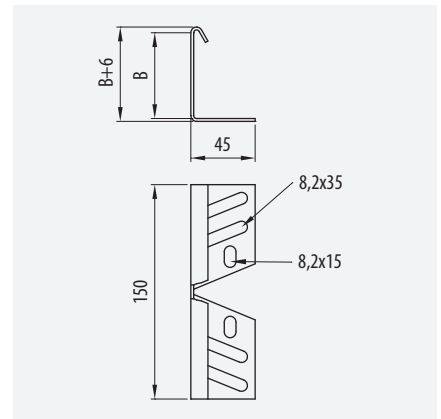

[A] • [B] 15-30-50-60 • [C] 50-600					
	B	Ref	kg/u	[D]	
GC	15	70293000	0,147	10	
	30	70293001	0,177	10	
	50	70293002	0,228	10	
	60	70293003	0,254	10	
AL	30	82002289	0,060	10	
	60	82002290	0,084	10	

ETIM: EC002413

Bajo pedido, consultar disponibilidad
On request, check availability