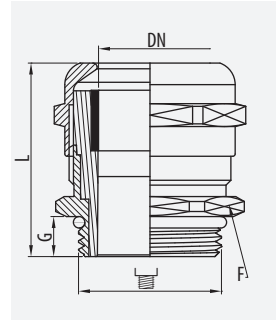

Prensaestopas HSK-INOX

HSK-INOX Cable Gland

DN		G	L		I304	kg/u	
3/ 6,5	M12	6,5	25,5	14	22070120	0,010	10
5/10	M16	6,0	28,0	22	22070160	0,020	10
10/14	M20	6,0	29,0	24	22070200	0,030	10
13/18	M25	7,0	31,0	30	22070250	0,040	10
18/25	M32	8,0	39,0	41	22070320	0,090	5
22/32	M40	8,0	45,0	50	22070400	0,100	5

Bajo pedido, consultar disponibilidad / *On request, check availability*

304+NBR	-40°/+100°	68	OK

ETIM: EC000441

Prensaestopas HSK-INOX-HD

HSK-INOX-HD Cable Gland

DN			G	L		I316L	kg/u	
3/ 6,5	M12	21	6	30,0	14	22040120	0,008	10
5/10	M16	27	6	34,0	20	22040160	0,065	10
10/14	M20	33	6	34,5	24	22040200	0,080	5
13/18	M25	40	6	41,5	30	22040250	0,138	5

Bajo pedido, consultar disponibilidad / *On request, check availability*

316L	-40°/+120°	68	OK

ETIM: EC000441

Tuerca TCP

TCP Nut

	L		RAL 7001	RAL 7035	RAL 9005	kg/u	
PG 7	5	19	40026007	40020007	40024007	0,001	100
PG 9	5	22	40026009	40020009	40024009	0,002	100
PG11	5	24	40026011	40020011	40024011	0,001	100
PG13	6	27	40026013	40020013	40024013	0,002	100
PG16	6	30	40026016	40020016	40024016	0,003	100
PG21	7	36	40026021	40020021	40024021	0,003	100
PG29	7	46	40026029	40020029	40024029	0,006	50
PG36	8	60	40026036	40020036	40024036	0,013	25
PG48	8	70	40026048	40020048	40024048	0,014	25
M12	5	18	40027120	40021120	40025120	0,001	100
M16	5	22	40027160	40021160	40025160	0,001	100
M20	6	26	40027200	40021200	40025200	0,002	100
M25	6	32	40027250	40021250	40025250	0,005	100
M32	7	41	40027320	40021320	40025320	0,005	50
M40	7	50	40027400	40021400	40025400	0,007	25
M50	8	60	40027500	40021500	40025500	0,010	25
M63	8	75	40027630	40021630	40025630	0,016	25

PA6	-25°/+105°	OK

ETIM: EC000129