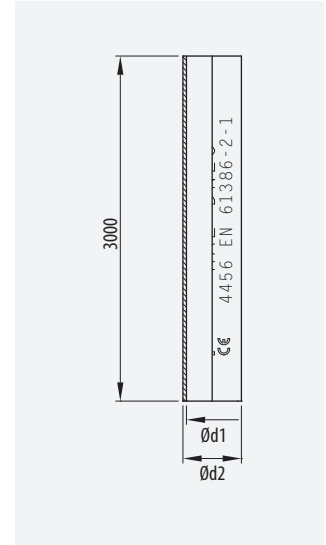

Tubo Rígido RAL Aluminio

RAL Aluminium Rigid Conduit

DN	Ød1	Ød2	AL	kg/m	u
DN16	14,0	16	13020016	0,127	30
DN20	18,0	20	13020020	0,161	30
DN25	22,6	25	13020025	0,242	30
DN32	29,6	32	13020032	0,313	30
DN40	37,6	40	13020040	0,395	15
DN50	46,9	50	13020050	0,496	15
DN63	58,8	63	13020063	0,782	15

M	IEC 61386	RoHS	IP	UL	
AL	44561	4 (1250N)	4 (6J)	5 (-45°)/6 (+250°)	44 OK

ETIM: EC001173

Manguito RAL

RAL Coupler

DN	Ød2	G	L	AL	kg/u	u
DN16	16,1	16	35	55002016	0,003	50
DN20	20,1	20	44	55002020	0,004	50
DN25	25,1	25	54	55002025	0,009	50
DN32	32,1	30	65	55002032	0,010	50
DN40	40,1	32	68	55002040	0,020	20
DN50	50,1	44	90	55002050	0,030	20
DN63	63,1	49	100	55002063	0,050	20

M	IEC 61386	RoHS	IP	UL
AL			-45°/+250	44 OK

ETIM: EC000937

Curva 90° RAL

90° RAL Bend

DN	AL	kg/u	u
DN16	55012016	0,050	15
DN20	55012020	0,060	25
DN25	55012025	0,090	25
DN32	55012032	0,130	20
DN40	55012040	0,180	15
DN50	55012050	0,260	5
DN63	55012063	0,390	3

M	IEC 61386	RoHS	IP	UL	
AL	4456	4 (1250N)	4 (6J)	5 (-45°)/6 (+250°)	44 OK

ETIM: EC001493