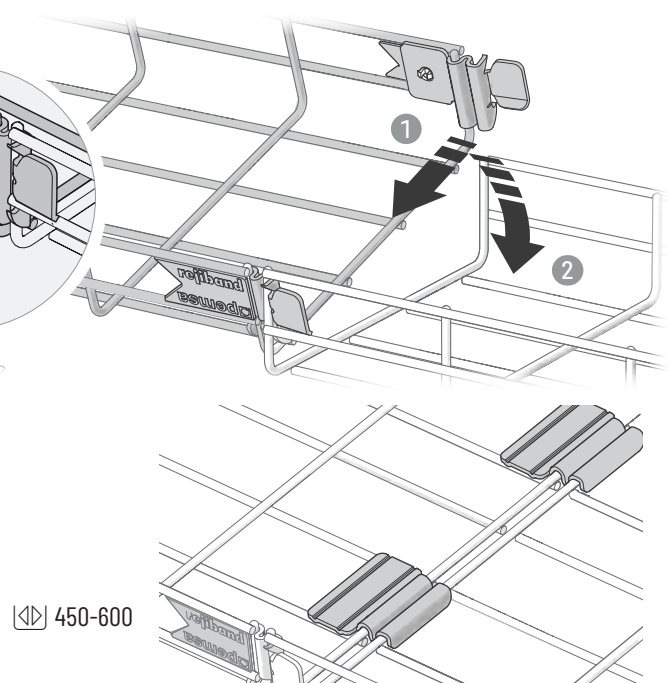

Montaje basculante
Swivel Assembly