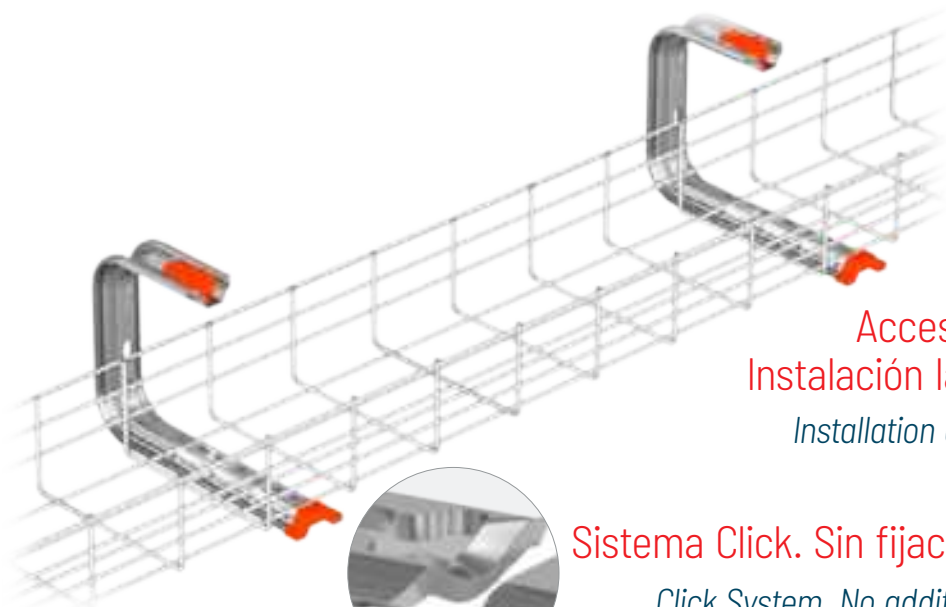

Sistema Click. Sin fijaciones

Click System. No additional fixings.