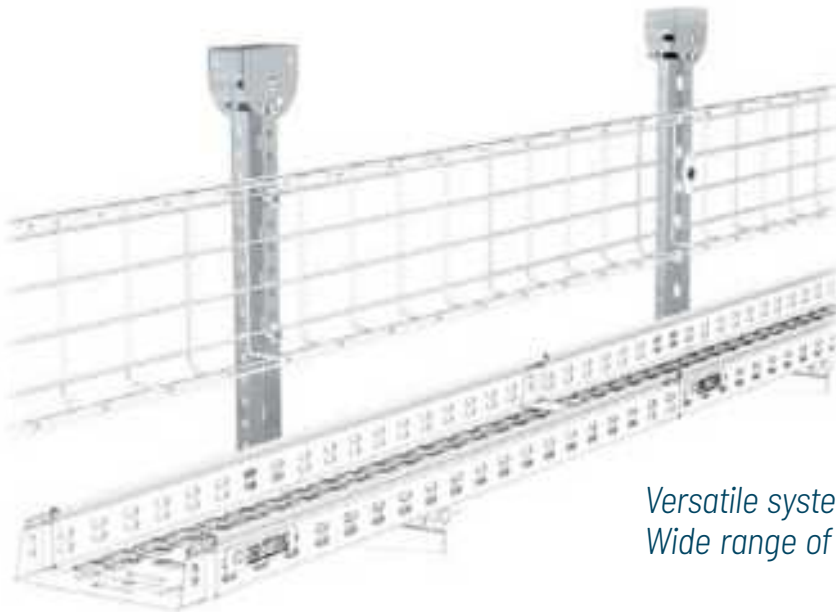

x1	$\pm$		118
	M8x20	x1	$\pm$		253

	M6x30	x2	$\pm$		036

Sistema Versátil.
Amplias opciones de instalación.

Versatile system.
Wide range of installation options