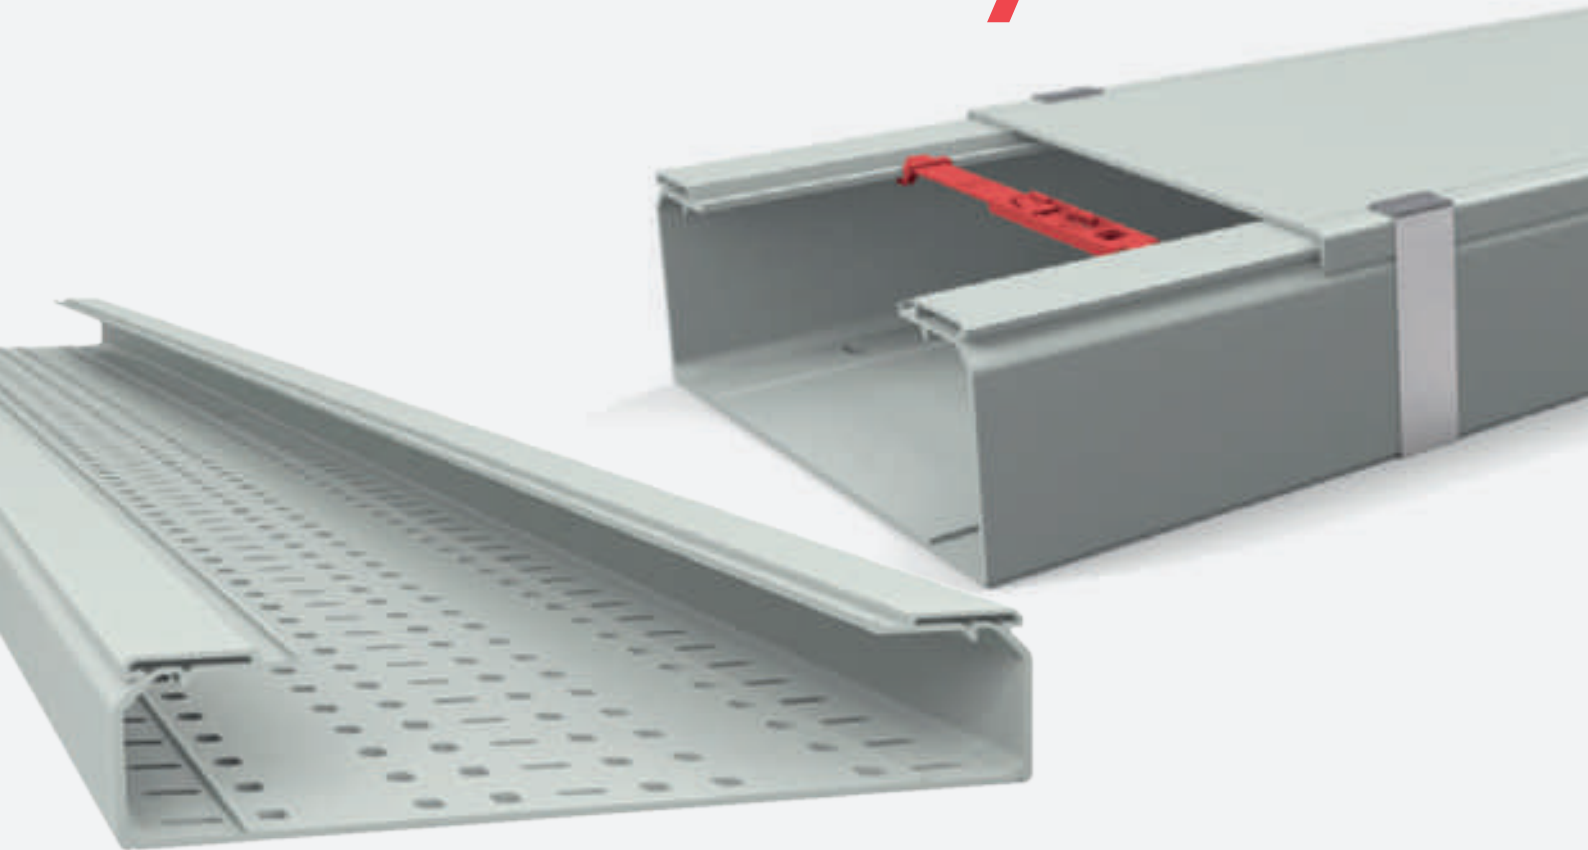

metatr^{ay}®

Características diferenciadoras / *Differentiating features*

Un paso por delante en
bandejas aislantes

*One step forward on
insulating cable trays*