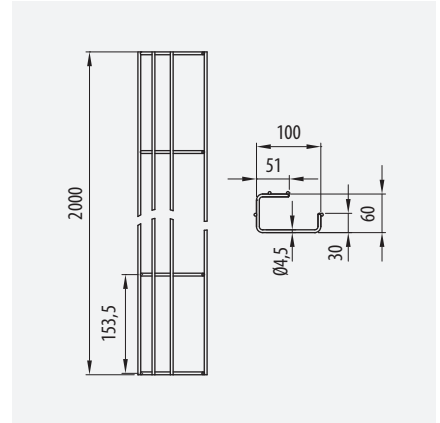

rejitech® Falsos Techos
rejitech® False Ceiling Tray

		• 100			
Ⓢ	A	Ref	kg/m	m	
EZ	60	100	60215020	0,671	16

ETIM: EC000853