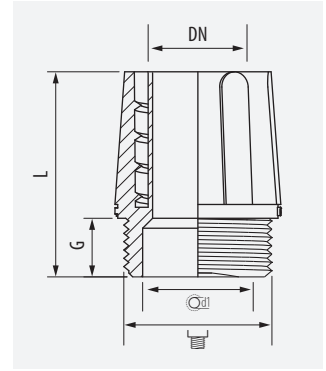

DN	Thread	Ød1	G	L	RAL 7035	kg/u	Box
DN 9	M16	11,0	9,1	28,2	81000120	0,003	100
DN11	M20	15,0	9,7	31,9	81000121	0,005	50
DN13	M20	15,0	10,2	33,4	81000122	0,006	50
DN16	M25	20,0	10,6	34,2	81000123	0,007	25
DN21	M32	26,0	12	40,0	81000124	0,010	25
DN29	M40	28,3	13	54,0	81000125	0,024	10
DN36	M50	36,6	13,5	59,0	81000126	0,033	8
DN48	M63	50,0	15	66,0	81000127	0,050	5

PVC	+5/+60°	44	OK

ETIM: EC001178