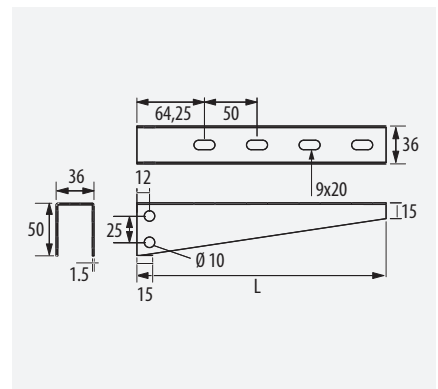

Soporte base rail 3C

3C Strut Cantilever

		35,60,100	60-400		
Ⓢ	Ref	⊖	kg/u	Ⓛ	
PG	82003152	100	0,154	1	
	82003154	150	0,208	1	
	82003155	200	0,263	1	
	82003156	300	0,372	1	
	82003157	400	0,481	1	
	GC	82003158	100	0,170	1
82003160		150	0,231	1	
82003161		200	0,291	1	
82003162		300	0,411	1	
82003163		400	0,535	1	

ETIM: EC000022