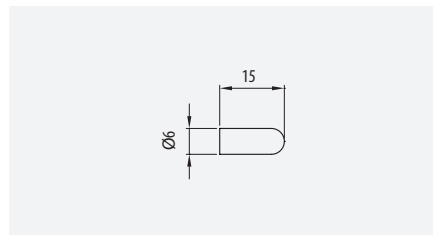

Punta de Remate

Wire End Cap

35-60-100-150 • 60-600

Ref	kg/u	u
68000049	0,001	100

ETIM: EC002935