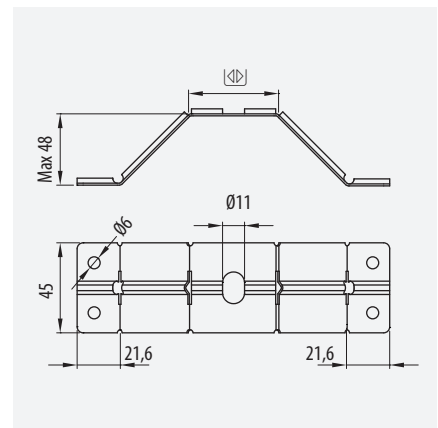

Soporte Panel Sandwich

Panel Sandwich Support

Ⓢ	A	Ref	kg/u	u
PG	45	67020020	0,065	10
	90	67020120	0,081	10
GC	45	67030020	0,068	10
	90	67030120	0,085	10

ETIM: EC001003