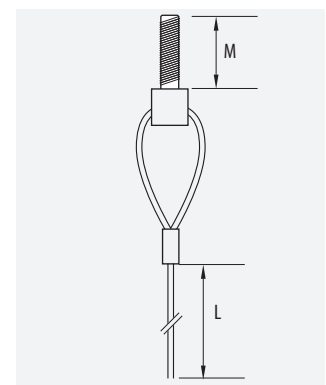

Fijación + Block

Fixing + Block

Ⓢ	L(mm)	M	CTA ↓(kg)↓	Ref	kg/u	📦
EZ	1	M6x20	10	62304101	0,040	10
	1	M8x20	45	62304301	0,067	10
	1	M8x20	90	62304601	0,116	10
	3	M6x20	10	62304103	0,058	10
	3	M8x20	45	62304303	0,103	10
	3	M8x20	90	62304603	0,193	10
	5	M6x20	10	62304105	0,068	10
	5	M8x20	45	62304305	0,139	10
	5	M8x20	90	62304605	0,269	5

ETIM: EC001003