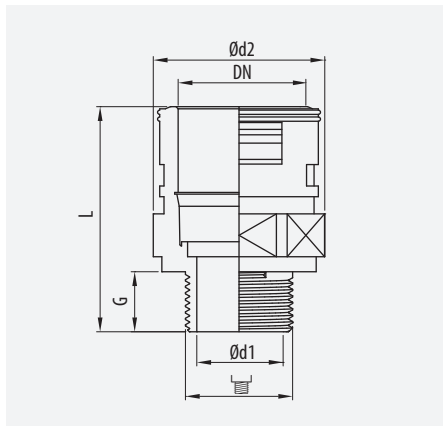

DN		$\varnothing d1$	$\varnothing d2$	G	L		RAL 7011	RAL 9005	kg/u	
DN10	M16	10,8	21,1	12,0	37,5	19	31102116	32102116	0,011	30
DN12	M20	10,6	25,0	12,0	39,0	22	31102220	32102220	0,017	30
DN17	M25	17,7	32,0	14,0	43,5	27	31102425	32102425	0,024	30
DN23	M32	24,6	40,0	14,0	52,5	36	31102532	32102532	0,042	30
DN29	M40	29,0	46,5	14,0	53,5	41	31102640	32102640	0,061	20
DN36	M50	35,7	60,5	18,0	64,5	50	31102750	32102750	0,116	10
DN48	M63	46,0	73,0	15,5	69,0	65	31102848	32102863	0,155	10

Bajo pedido / On request

PA6+LN	-25/+105°	67	OK

ETIM: EC00117