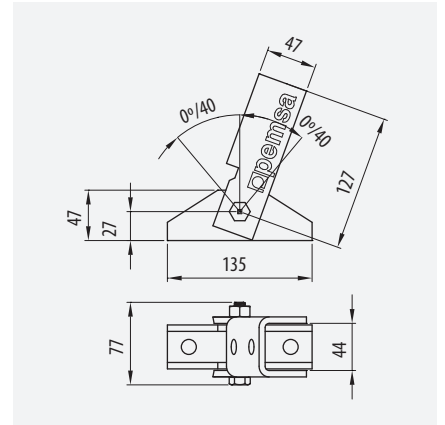

Articulación

Adjustable Angle Bracket

• 41x21 • 41x41			
Ref	kg/u		
GC 67030102	0,351	1	

ETIM: EC000482

242 M19