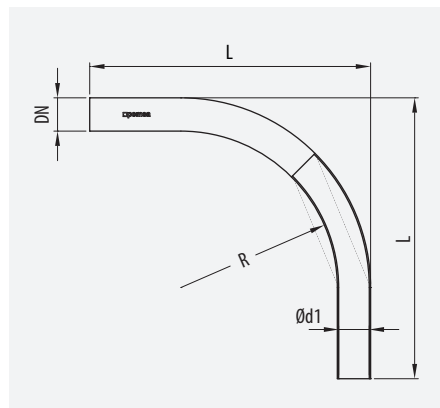

Curva 90° RL

90° RL Bend