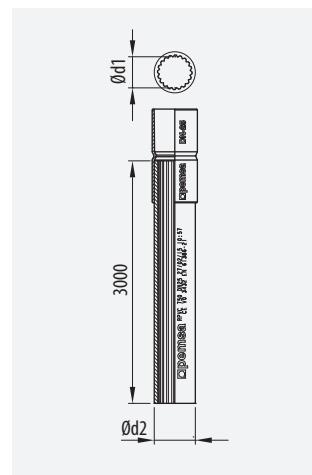

Tubo RPVC1250

RPVC1250 Conduit

DN	Ød1	Ød2	RAL 7035	kg/m	m
DN16	12,4	16	13050116	0,136	57
DN20	16,0	20	13050120	0,187	57
DN25	20,9	25	13050125	0,226	57
DN32	27,6	32	13050132	0,315	30
DN40	35,0	40	13050140	0,411	30
DN50	44,8	50	13050150	0,670	15
DN63	56,8	63	13050163	0,861	15

PVC	44311	4 (1250N)	4 (6 J)	3 (-15)/ 1 (+60°C)	44 OK

Bajo pedido / On request

ETIM: EC001174

Tubo RPVC750

RPVC750 Conduit

DN	Ød1	Ød2	RAL 7035	kg/m	m
DN16	13,3	16	13060116	0,106	57
DN20	17,2	20	13060120	0,162	57
DN25	22,2	25	13060125	0,206	57
DN32	29	32	13060132	0,286	30
DN40	36,6	40	13060140	0,399	30
DN50	46,4	50	13060150	0,550	15
DN63	58,6	63	13060163	0,788	15

PVC	33311	3 (750N)	3 (2J)	3 (-15)/ 1 (+60°C)	44 OK

*Bajo pedido, consultar disponibilidad
On request, check availability*

ETIM:

EC001174

Manguito RPVC

RPVC Box Coupler

DN	L	RAL 7035	kg/u	m
DN16	39	55009016	0,006	19
DN20	47	55009020	0,009	19
DN25	57	55009025	0,011	19
DN32	67	55009032	0,018	10
DN40	71	55009040	0,024	10
DN50	91	55009050	0,030	5
DN63	107	55009063	0,038	5

PVC		-5/+60°	44	OK

ETIM: EC000937

Racor Caja RPVC

Coupler Boxes RPVC

DN	Ø	L	RAL 7035	kg/u	s
DN16	M16	34,5	55043016	0,004	19
DN20	M20	38,5	55043020	0,005	19
DN25	M25	43,5	55043025	0,007	19
DN32	M32	48,5	55043032	0,010	10
DN40	M40	50,5	55043040	0,013	10
DN50	M50	60,5	55043050	0,019	5
DN63	M63	68,5	55043063	0,027	5

PVC		-15/+60°	44	OK

ETIM: EC000937