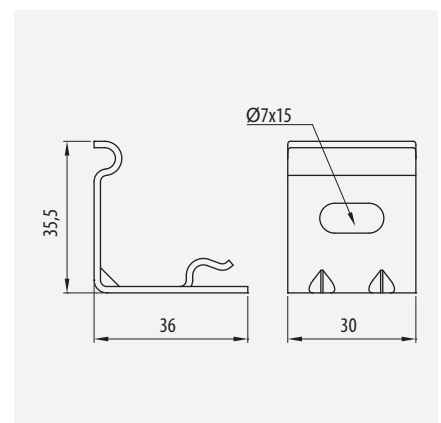

Soporte Ligero Pared

Light Duty Wall Support

60 • 100

Ref	kg/u	U
EZ 62016021	0,055	25
GC 62036021	0,055	25
BK8 62086021	0,055	25

ETIM: EC000022