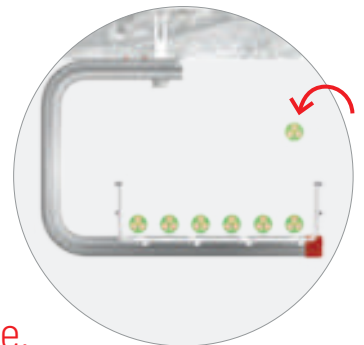

Sistema Click. Sin fijaciones

Click System. No additional fixings.