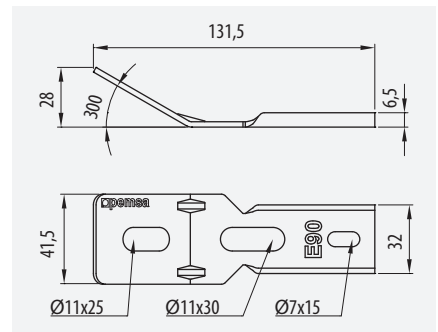

Protector Omega SPLUS

Omega SPLUS Protector

100-600		
Ref	kg/u	u
62031084	0,009	50

ETIM: EC000475

Top Omega SPLUS

Omega SPLUS Plug

100-600		
Ref	kg/u	u
62031085	0,009	50

ETIM: EC000475

Conector E90 SPLUS

Connector E90 SPLUS

100-600		
Ref	kg/u	u
62031090	0,093	60

ETIM: EC000022

Conector E90 RPLUS

Connector E90 RPLUS

100-600		
Ref	kg/u	u
62035001	0,083	15

ETIM: EC000022

Pie

Floor Foot

35-60-100 • 60-600		
Ref	kg/u	u
68000060	0,022	100
68000160	0,022	100

ETIM: EC000022