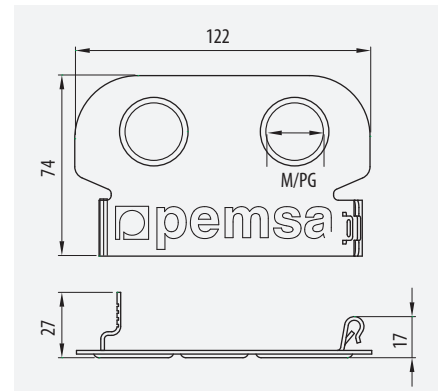

60-100-150 • 60-600

Ref	kg/u	U
EZ M20, PG13, 1/2"	0,101	10
M25, PG16, 3/4"	0,097	10
M32, PG29, 1"	0,089	10
BK8 M20, PG13, 1/2"	0,101	10
M25, PG16, 3/4"	0,097	10
M32, PG29, 1"	0,089	10

ETIM: EC002407