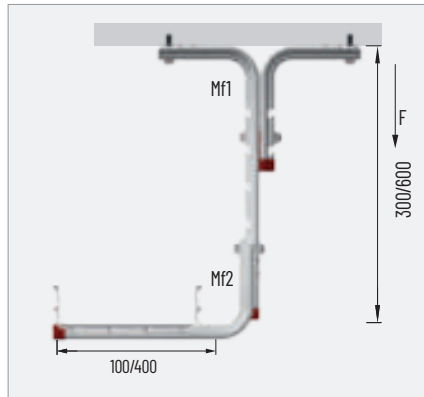

- M8x20 x1 $\pm$ 253
- M8 $\pm$ 253

◀▶	F (kg)	Mf1 (kgm)	Mf2 (kgm)	F (kg)	Mf1 (kgm)	Mf2 (kgm)
	EZ / GC		304 / 316L			
300	135	5	6	130	7	8
400	165,3	5	6	200	6	7
500	200	6	6	220	6	8
600	180	5	6	275,3	7	9

◀▶	F (kg)	Mf1 (kgm)	Mf2 (kgm)	F (kg)	Mf1 (kgm)	Mf2 (kgm)
	EZ / GC		304 / 316L			
300	150	5	7	150	7	10
400	185	5	6	220	6	9
500	225	6	6	245	6	15
600	205	5	8	305	7	12

◀▶	F (kg)	Mf1 (kgm)	Mf2 (kgm)	F (kg)	Mf1 (kgm)	Mf2 (kgm)
	EZ / GC		304 / 316L			
300	150	5	7	150	7	10
400	185	5	6	220	6	9
500	225	6	6	245	6	15
600	205	5	8	305	7	12

- M8x20 x4 $\pm$ 253
- x4 $\pm$ 232