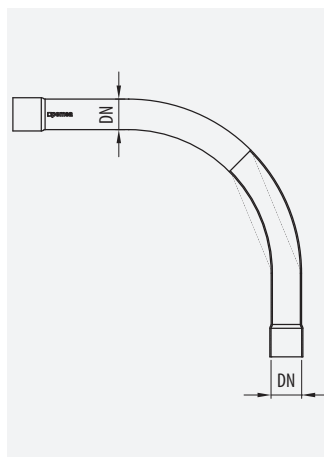

Tubo Rígido RAL Aluminio

RAL Aluminium Rigid Conduit

DN	Ød1	Ød2	AL	kg/m	u
DN16	14,0	16	13020016	0,127	30
DN20	18,0	20	13020020	0,161	30
DN25	22,6	25	13020025	0,242	30
DN32	29,6	32	13020032	0,313	30
DN40	37,6	40	13020040	0,395	15
DN50	46,9	50	13020050	0,496	15
DN63	58,8	63	13020063	0,782	15

M	IEC 61386	RoHS	IP	UL	
AL	44561	4 (1250N)	4 (6J)	5 (-45°)/6 (+250°)	44 OK

ETIM: EC001173

Manguito RAL

RAL Coupler

DN	Ød2	G	L	AL	kg/u	u
DN16	16,1	16	35	55002016	0,003	50
DN20	20,1	20	44	55002020	0,004	50
DN25	25,1	25	54	55002025	0,009	50
DN32	32,1	30	65	55002032	0,010	50
DN40	40,1	32	68	55002040	0,020	20
DN50	50,1	44	90	55002050	0,030	20
DN63	63,1	49	100	55002063	0,050	20

M	IEC 61386	RoHS	IP	UL
AL			-45°/+250	44 OK

ETIM: EC000937

Curva 90° RAL

90° RAL Bend

DN	AL	kg/u	u
DN16	55012016	0,050	15
DN20	55012020	0,060	25
DN25	55012025	0,090	25
DN32	55012032	0,130	20
DN40	55012040	0,180	15
DN50	55012050	0,260	5
DN63	55012063	0,390	3

M	IEC 61386	RoHS	IP	UL	
AL	4456	4 (1250N)	4 (6J)	5 (-45°)/6 (+250°)	44 OK

ETIM: EC001493