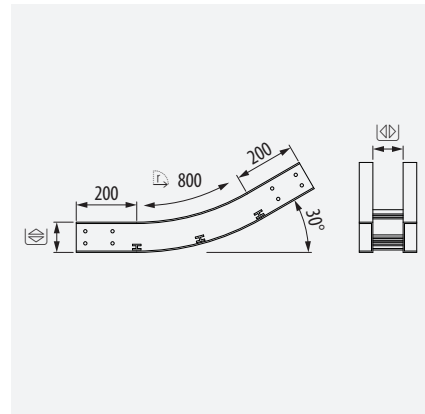

Cambio de Nivel Cóncavo 30° CNC MGB CPS

MGB CPS 30° Inside Riser

ESP-2208-5

		100 • 200-600	
AL	kg/u	u	
200	82002299	4,100	1
300	82002300	4,300	1
400	82002301	4,600	1
600	82002302	5,100	1

ETIM: EC002399

Bajo pedido, consultar disponibilidad
On request, check availability

Cambio de Nivel Cóncavo 45° CNC MGB CPS

MGB CPS 45° Inside Riser

ESP-2208-5

		100 • 200-600	
AL	kg/u	u	
200	82002303	4,900	1
300	82002304	5,200	1
400	82002305	5,500	1
600	82002306	6,000	1

ETIM: EC002399

Bajo pedido, consultar disponibilidad
On request, check availability

MGB CPS 90° Inside Riser

Cambio de Nivel Cóncavo 90° CNC MGB CPS

ESP-2208-5

		100 • 200-600	
AL	kg/u	u	
200	82002307	8,000	1
300	82002308	8,400	1
400	82002309	8,900	1
600	82002310	9,700	1

ETIM: EC002399

Bajo pedido, consultar disponibilidad
On request, check availability