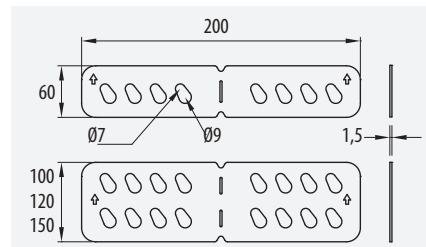

Ⓢ	A	Ref	kg/u	📦
EZ	60	93910002	0,076	50
	100	93910003	0,113	20
GC	60	93930002	0,078	50
	100	93930003	0,115	20
304	60	93950002	0,075	50
	100	93950003	0,112	20
316L	60	93960002	0,075	50
	100	93960003	0,112	20