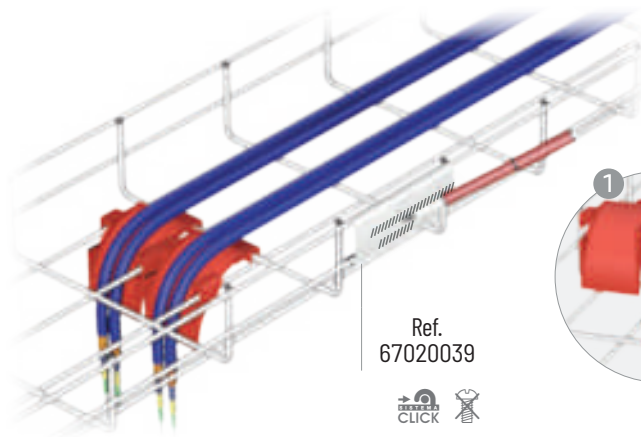

Protege el cable.

¡Radio curvatura óptimo!

Protects cables. Optimum bending radius

Ref. 67020039

Cables / Cables / UTP Cat
Fibra óptica / Fibre Optic
Radio Curvatura <50 mm
Bending Radius <50 mm