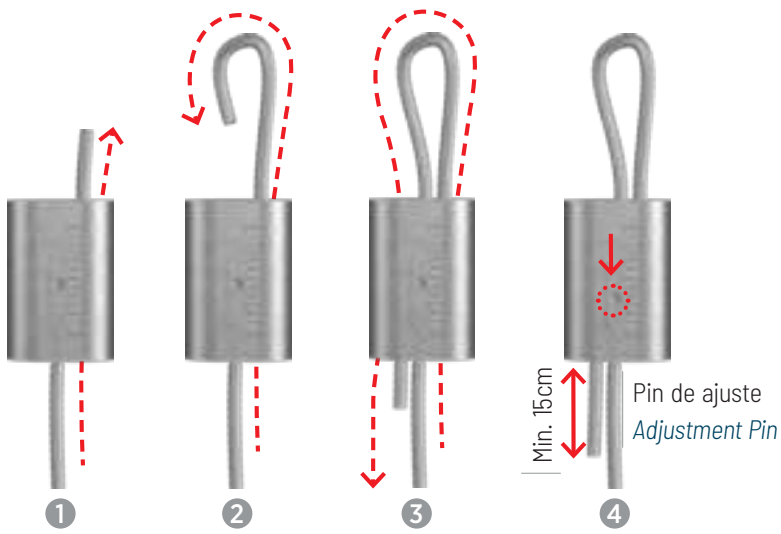

Block	CTA / SWL 5:1 SF	
62301100	0-10 kg	Los cables son todos conformes con: UNE-EN 12385. <i>The above cables are all in accordance with: EN 12385.</i>
62301400	12-50 kg	
62301800	12-120 kg