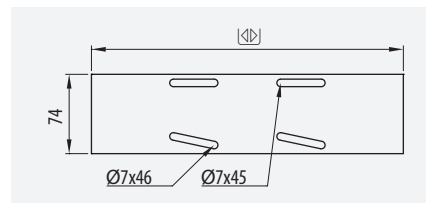

Ⓢ	Ⓢ	Ref	kg/u	📦
PG	300	71020300	0,371	10
	400	71020400	0,493	10
	500	71020500	0,615	10
	600	71020600	0,738	10
GC	300	71030300	0,390	10
	400	71030400	0,516	10
	500	71030500	0,645	10
	600	71030600	0,773	10
304	300	71050300	0,240	10
	400	71050400	0,323	10
	500	71050500	0,398	10
	600	71050600	0,480	10