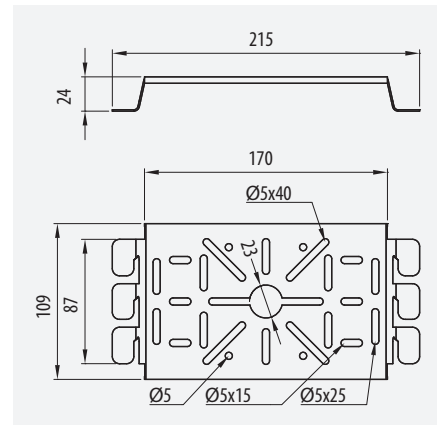

rejiband®

ACC

pemsa

Soporte Luminaria y Caja

Luminaire and Box Support

• 35-60 • 100-600

Ref	kg/u	u
EZ 67010030	0,143	10
GC 67030030	0,144	10
BK8 67080030	0,143	10

NO 60, 150, 450

ETIM: EC002935

Mini Soporte

Mini Universal Bracket

• 60-100-150 • 60-600

Ref	kg/u	u
PG 62026010	0,091	10
GC 62036010	0,101	10
BK8 62086010	0,091	10
316L 62066010	0,095	10

ETIM: EC000022

Soporte Universal

Universal Bracket

• 60-100-150 • 60-600

Ref	kg/u	u
PG 62026011	0,173	10
GC 62036011	0,187	10
BK8 62086011	0,173	10
316L 62066011	0,180	10

ETIM: EC000022

Soporte Brida

Fixing Support

• 35-60-100-150 • 60-600

Ref	kg/u	u
68000010	0,009	20
68000110	0,009	20

ETIM: EC002407

68000110: VO, UL94