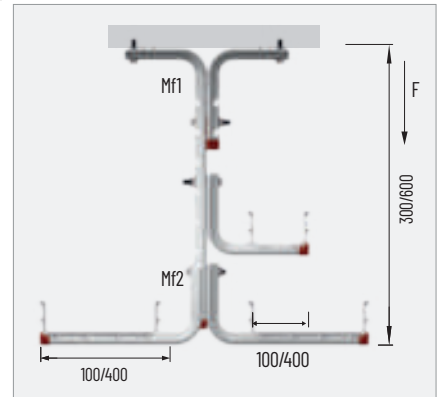

- M8x20 x1 $\pm$ 253
- M8 $\pm$ 253

◀▶	F (kg)	Mf1 (kgm)	Mf2 (kgm)	F (kg)	Mf1 (kgm)	Mf2 (kgm)
	EZ / GC		304 / 316L			
300	135	5	6	130	7	8
400	165,3	5	6	200	6	7
500	200	6	6	220	6	8
600	180	5	6	275,3	7	9

◀▶	F (kg)	Mf1 (kgm)	Mf2 (kgm)	F (kg)	Mf1 (kgm)	Mf2 (kgm)
	EZ / GC		304 / 316L			
300	150	5	7	150	7	10
400	185	5	6	220	6	9
500	225	6	6	245	6	15
600	205	5	8	305	7	12

◀▶	F (kg)	Mf1 (kgm)	Mf2 (kgm)	F (kg)	Mf1 (kgm)	Mf2 (kgm)
	EZ / GC		304 / 316L			
300	150	5	7	150	7	10
400	185	5	6	220	6	9
500	225	6	6	245	6	15
600	205	5	8	305	7	12

- M8x20 x4 $\pm$ 253
- x4 $\pm$ 232