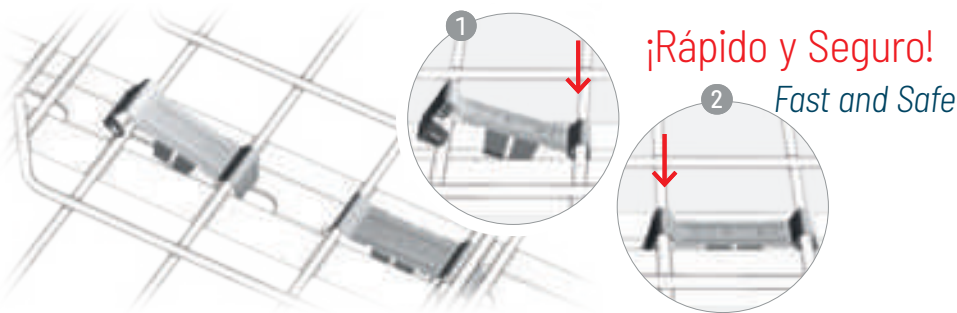

ETIM: EC000022

	x 2			052
	x 2			253
	x 1			226

¡Rápido y Seguro!

Fast and Safe

Montaje Rail 41x41 y 41x21
Assembly on strut 41x41 and 41x21

Compatible con cualquier modelo
Compatible with any brand

¡Rápido y Seguro!