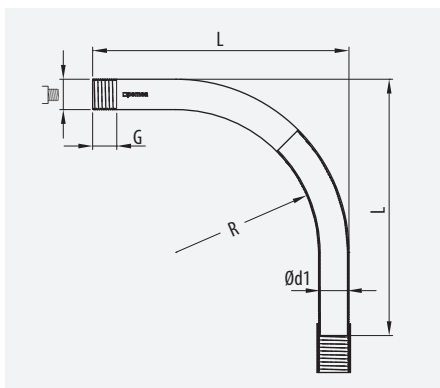

Curva 90° RR

90° RR Bend