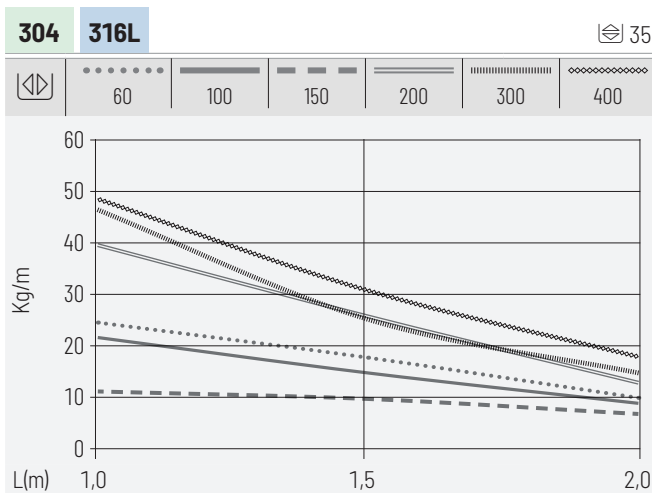

⊕	⊕	60	60-2	100	150	200	300	400	450	500	600
		mm²									
35		1.208		2.312	3.616	4.976	7.696	10.416	-	-	-
60		2.492	2.378	4.442	6.976	9.586	14.420	19.540	22.100	24.660	29.780
100		-		7.742	12.352	16.596	25.716	34.836	39.396	43.956	53.076
150		-		-	-	25.754	39.874	53.994	61.054	68.114	82.234