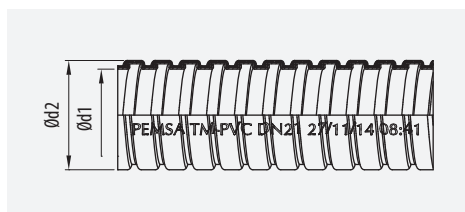

DN	Ød1	Ød2	mm	PG	kg/m	
DN 7	9,7	12,1	35	11010107	0,075	50
DN 9	11,5	14,1	41	11010109	0,084	50
DN11	15,3	17,7	50	11010111	0,118	50
DN13	17,1	19,5	51	11010113	0,127	50
DN16	19,3	21,7	55	11010116	0,144	50
DN21	23,4	26,8	66	11010021	0,310	25
DN29	30,7	33,7	84	11010029	0,400	25
DN36	39,8	43,8	106	11010036	0,520	25
DN48	52,7	56,7	149	11010048	0,700	20

PG		44554	4 (1250N)	4 (6J)	5 (-45°)/5 (+150°)	40	OK

ETIM: EC001177