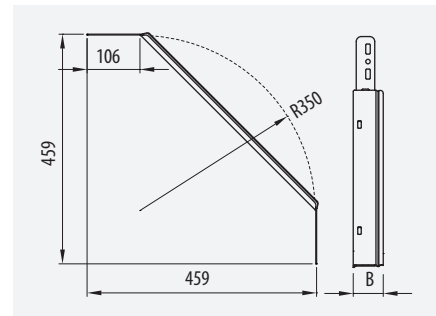

ETIM: EC000482

Derivación Empalme

Side Connector

60-120 • 60-1000				
Ⓢ	A	Ref	kg/u	u
GC	60	93930202	1,126	1
	100	93930204	1,680	1
	120	93930205	1,914	1

ETIM: EC002935

Abrazadera Cables

Metal Cable Clamp

60-150 • 100-1000				
Ⓢ	A	Ref	kg/u	u
GC	DN10	93930110	0,042	1
	DN15	93930115	0,048	1
	DN20	93930120	0,062	1
	DN25	93930125	0,073	1
	DN32	93930132	0,085	1
	DN40	93930140	0,099	1
	DN45	93930145	0,110	1
	DN50	93930150	0,161	1
	DN60	93930160	0,185	1
	DN70	93930170	0,211	1
	DN80	93930180	0,243	1
DN90	93930190	0,277	1	