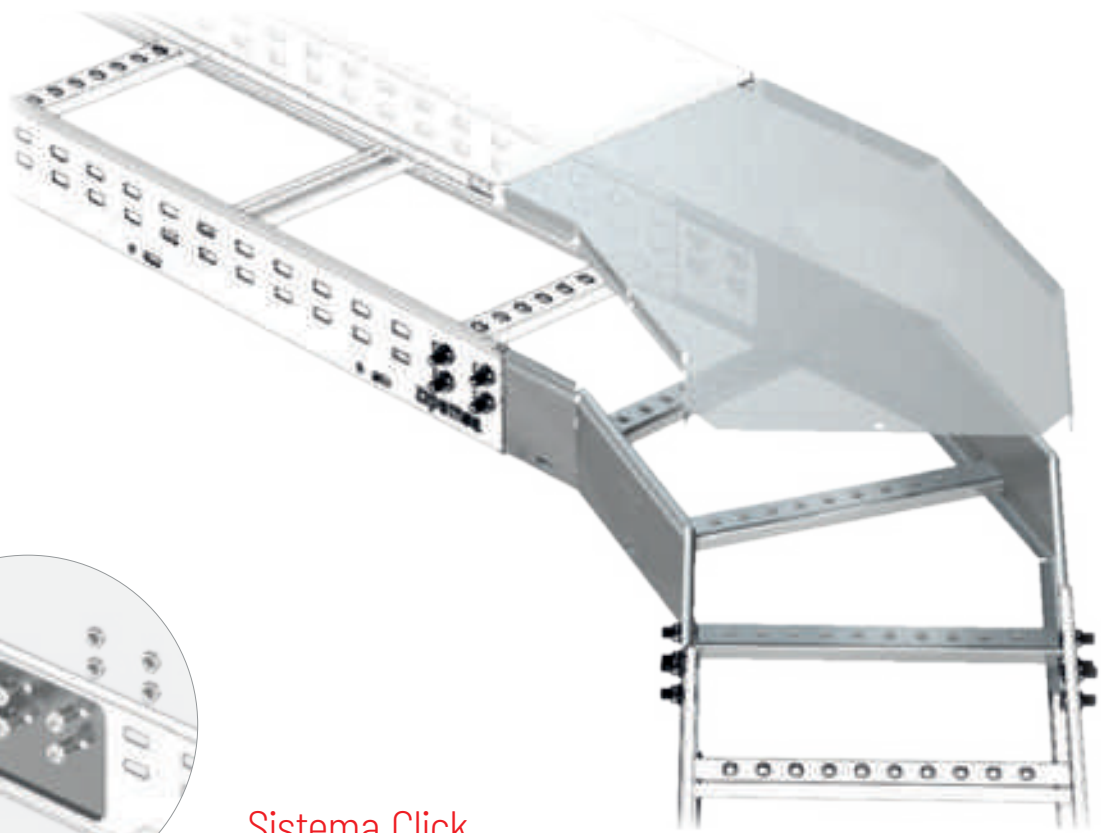

Sistema Click.
¡Sin uniones!

*Click System.
No Couplers needed*

x 8 118