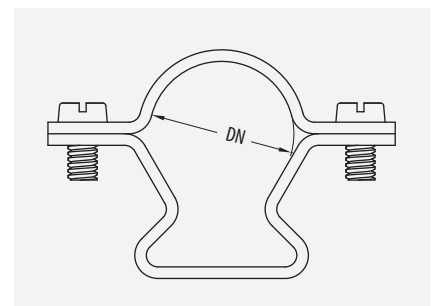

DN	GC	kg/u	u
DN16	55033116	0,004	50
DN20	55033120	0,004	50
DN25	55033125	0,004	50
DN32	55033132	0,004	25
DN40	55033140	0,010	25
DN50	55033150	0,020	25
DN63	55033163	0,020	20

Icon	M	Icon	Icon
Icon	GC	-45/+400°	OK