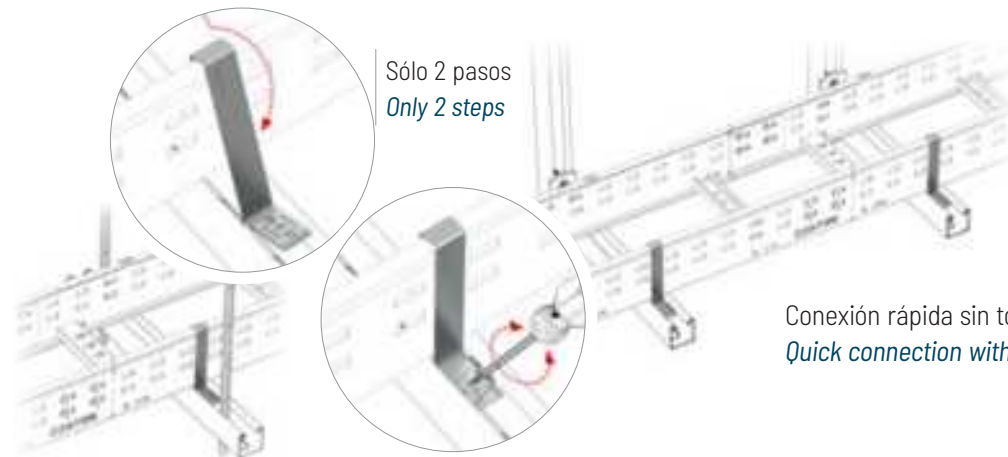

Essential. Guarantees the curve

 | M6x20 | x2 ⊕ 252

Versátil. Fijación de:

- Cajas
- Luminarias
- CCTV
- Routers, etc.

*Versatile.
Fixing of:*

- Boxes
- Luminaires
- CCTV
- Routers, etc

 +  | M8x35 | x4 ⊕ 118

Sólo 2 pasos
Only 2 steps

**Abrazadera Rail Rápida
Fast Hold Down Bracket**

Conexión rápida sin tornillos a estructuras de railes
Quick connection without screws to channel and strut

 | x2 ⊕ 118
 | x1 ⊕ 122