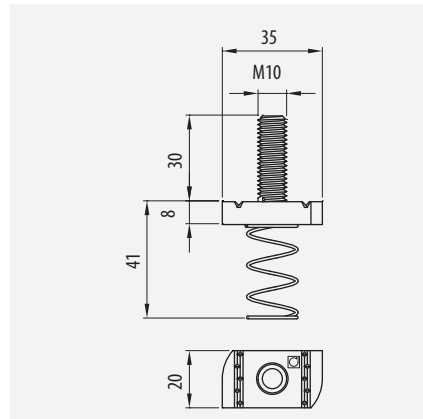

Tornillo Muelle Rail M10

Spring Channel Screw M10

• 41x41			
Ⓢ	Ref	kg/u	Ⓜ
EZ	67020159	0,023	100

ETIM: EC000482