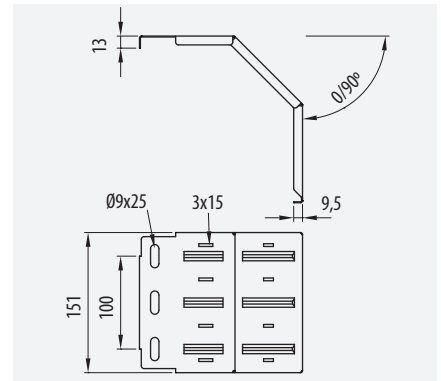

megaband®

ACC

pemsa

Salida de Cables

Cable Outlet

		60-150	200-1000
Ⓢ	Ref	kg/u	📦
GC	93930004	0,417	1

ETIM: EC002407