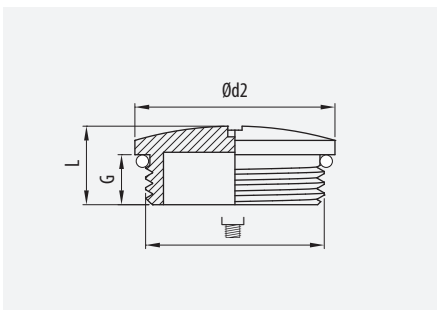

Tapón TPM

TPM Cap

	Ød2	G	L	LN	kg/u	
PG 7	14	5,25	8,0	44010007	0,004	100
PG 9	17	6,00	9,0	44010009	0,005	100
PG11	20	6,00	9,0	44010011	0,008	100
PG13	22	6,50	9,5	44010013	0,009	100
PG16	24	6,50	9,5	44010016	0,013	100
PG21	30	7,00	11,0	44010021	0,024	100
PG29	39	8,00	12,0	44010029	0,036	50
PG36	50	9,00	15,0	44010036	0,082	25
PG42	57	10,00	16,0	44010042	0,107	25
PG48	64	10,00	16,0	44010048	0,119	10
M12	14	5,00	7,0	44011120	0,005	100
M16	18	6,00	8,0	44011160	0,008	100
M20	22	6,50	8,5	44011200	0,013	100
M25	27	7,00	10,0	44011250	0,024	100
M32	34	8,00	11,0	44011320	0,050	50
M40	44	9,00	13,0	44011400	0,093	25
M50	54	10,00	14,5	44011500	0,136	25
M63	67	10,00	15,0	44011630	0,190	10

LN	-25°/+150°C	68	54

ETIM:EC002316