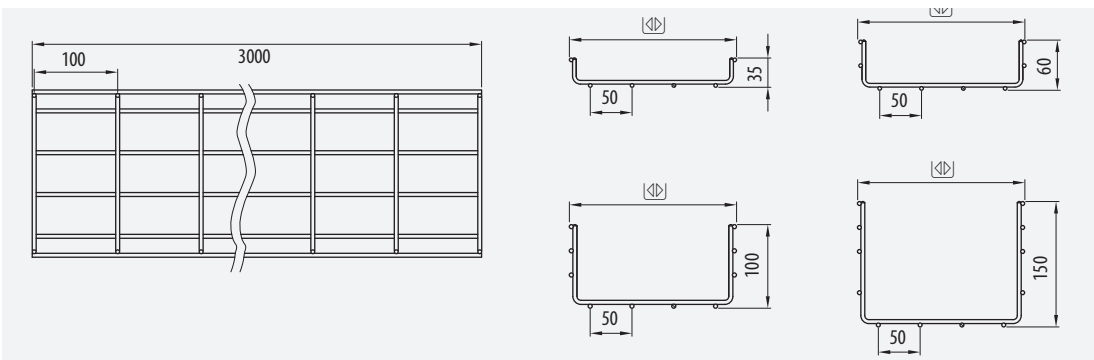

☒	☒	EZ	GC	304	316L	PO-EZ	BK8	kg/m	☒
35	60	60211060	60231060	60251060	60261060 ☒	82002471 ☒	60281060	0,405	24
	100	60211100	60231100	60251100	60261100 ☒	82002474 ☒	60281100	0,547	24
	150	60211150	60231150	60251150	60261150 ☒	82002475 ☒	60281150	0,723	24
	200	60211200	60231200	60251200	60261200 ☒	82002476 ☒	60281200	1,034	18
	300	60211300	60231300	60251300	60261300 ☒	82002477 ☒	60281300	1,401	18
	400	60211400	60231400	60251400	60261400 ☒	- ☒	60281400	1,797	12
60	60	60212060	60232060	60252060	60262060	82002478 ☒	60282060 ☒	0,564	24
	100	60212100	60232100	60252100	60262100	82002479 ☒	60282100 ☒	0,799	24
	150	60212150	60232150	60252150	60262150	82002480 ☒	60282150 ☒	1,022	24
	200	60212200	60232200	60252200	60262200	82002481 ☒	60282200 ☒	1,326	18
	300	60212300	60232300	60252300	60262300	82002482 ☒	60282300 ☒	2,091	12
	400	60212400	60232400	60252400	60262400	82002483 ☒	60282400 ☒	2,565	6
	450	60212450	-	-	-	82002484 ☒	60282450 ☒	2,642	6
	500	60212500	60232500	60252500	60262500	82002485 ☒	60282500 ☒	3,014	6
600	60212600	60232600	60252600	60262600	82002486 ☒	60282600 ☒	3,468	6	
100	100	60213100 ☒	60233100	60253100	60263100 ☒	82002486 ☒	60283100 ☒	1,316	12
	150	60213150 ☒	60233150	60253150	60263150 ☒	- ☒	60283150 ☒	1,383	6
	200	60213200 ☒	60233200	60253200	60263200 ☒	82002487 ☒	60283200 ☒	2,055	6
	300	60213300 ☒	60233300	60253300	60263300 ☒	82002488 ☒	60283300 ☒	2,512	6
	400	60213400 ☒	60233400	60253400	60263400 ☒	82002489 ☒	60283400 ☒	2,962	6
	450	60213450 ☒	60233450	-	-	- ☒	60283450 ☒	2,815	6
	500	60213500 ☒	60233500	60253500	60263500 ☒	82002490 ☒	60283500 ☒	3,413	6
	600	60213600 ☒	60233600	60253600	60263600 ☒	82002491 ☒	60283600 ☒	3,866	6
150	200	60216200 ☒	60236200 ☒	60256200 ☒	60266200 ☒	-	60286200 ☒	2,111	6
	300	60216300 ☒	60236300 ☒	60256300 ☒	60266300 ☒	-	60286300 ☒	2,431	6
	400	60216400 ☒	60236400 ☒	60256400 ☒	60266400 ☒	-	60286400 ☒	2,958	6
	450	60216450 ☒	60236450 ☒	60256450 ☒	60266450 ☒	-	60286450 ☒	2,849	6
	500	60216500 ☒	60236500 ☒	60256500 ☒	60266500 ☒	-	60286500 ☒	3,375	6
	600	60216600 ☒	60236600 ☒	60256600 ☒	60266600 ☒	-	60286600 ☒	3,645	6
rejiband®		64010061	64030061	64060061	64060061	64060061	64080061	☒ ☒ 034