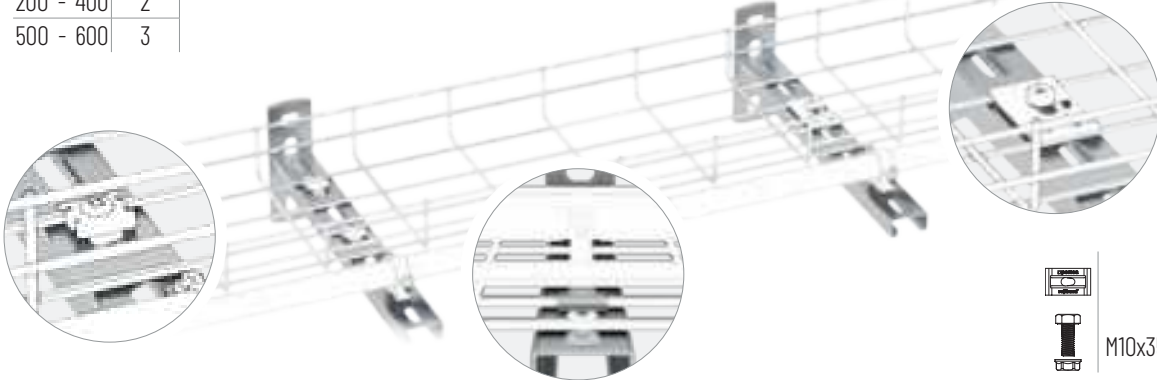

	x1		118
	x2		253

Rápida Instalación

Quick Assembly

¡Rápido y Seguro!

Fast and Safe

		100 - 300	1		234
		400 - 600	2		

Assembly on Cantilever arm 41x41 and 41x21
Compatible with any width except 60mm

Solución para superar obstáculos estructurales