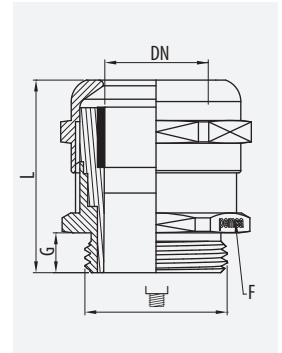

G	L		LN	kg/u	
5	PG13	6,5	29,5	22	21930013	0,032	50
5	PG16	6,5	30,5	24	21930016	0,039	50
5	PG21	7	32	30	21930021	0,061	50
5	M20	8	31	22	21931200	0,043	50
5	M25	8	32	27	21931250	0,058	25
5	M32	9	34	34	21931320	0,102	25

LN+TPV	-20°/+100°	65	OK

ETIM:EC000441