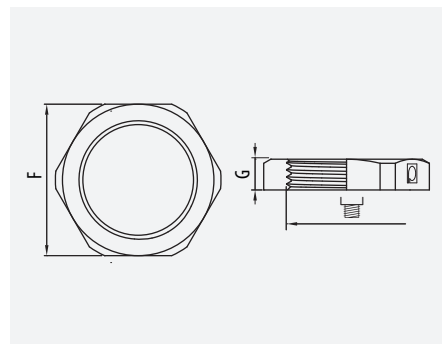

Tuerca TCP

TCP Nut

📄	G	F	RAL 7001	RAL 7035	RAL 9005	kg/u	📦
PG 7	5	19	40026007	40020007	40024007	0,001	100
PG 9	5	22	40026009	40020009	40024009	0,002	100
PG11	5	24	40026011	40020011	40024011	0,001	100
PG13	6	27	40026013	40020013	40024013	0,002	100
PG16	6	30	40026016	40020016	40024016	0,003	100
PG21	7	36	40026021	40020021	40024021	0,003	100
PG29	7	46	40026029	40020029	40024029	0,006	50
PG36	8	60	40026036	40020036	40024036	0,013	25
PG48	8	70	40026048	40020048	40024048	0,014	25
M12	5	18	40027120	40021120	40025120	0,001	100
M16	5	22	40027160	40021160	40025160	0,001	100
M20	6	26	40027200	40021200	40025200	0,002	100
M25	6	32	40027250	40021250	40025250	0,005	100
M32	7	41	40027320	40021320	40025320	0,005	50
M40	7	50	40027400	40021400	40025400	0,007	25
M50	8	60	40027500	40021500	40025500	0,010	25
M63	8	75	40027630	40021630	40025630	0,016	25

📄	Ⓜ	🔥	🚫
	PA6	-25/+100°	OK

ETIM: EC000129