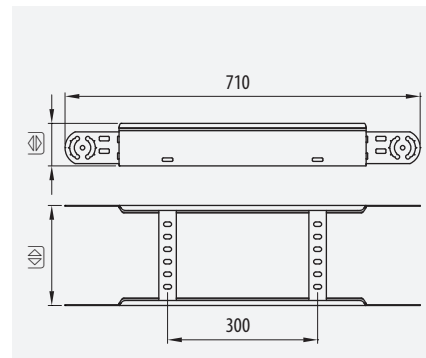

60-120 • 100-600					
⊙	⊕	⊔	Ref	kg/u	⊞
304	100	100	93454100	1,851	1
	100	150	93454150	1,931	1
	100	200	93454200	2,021	1
	100	300	93454300	2,181	1
	100	400	93454400	2,351	1
	100	450	93454450	2,441	1
	100	500	93454500	2,521	1
	100	600	93454600	2,681	1
316L	100	100	93464100	1,851	1
	100	150	93464150	1,931	1
	100	200	93464200	2,021	1
	100	300	93464300	2,181	1
	100	400	93464400	2,351	1
	100	450	93464450	2,441	1
	100	500	93464500	2,511	1
	100	600	93464600	2,681	1

ETIM: ECo01535

⚠ Bajo pedido, consultar disponibilidad
On request, check availability

¡Ángulo Variable 15°, 30°, 45°, 90°!

Adjustable Angle 15°, 30°, 45°, 90°

2 x 93930012 ⊕ ⊞ 118

6 x 67030094 ⊕ ⊞ 118

8 x 67030094 ⊕ ⊞ 118