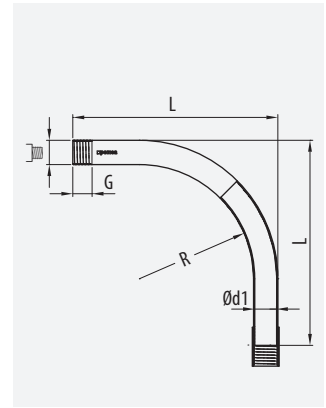

DN	Thread	Ød1	L	G	L	GC	kg/u	u
		mm						
16	M16	13,2	50	12	140	55014116	0,167	15
20	M20	16,8	60	12	160	55014120	0,213	25
25	M25	21,8	60	15	190	55014125	0,308	25
32	M32	28,8	80	18	245	55014132	0,469	20
40	M40	36,8	100	20	290	55014140	0,866	15
50	M50	46,8	120	20	360	55014150	1,361	5
63	M63	59,4	200	20	450	55014163	2,500	3

Icon	M	IEC 61386	Icon	Icon	Icon	IP	Icon
Icon	GC	5557	5 (4000N)	5 (20J)	5 (-45°)/7 (+400°)	54	OK