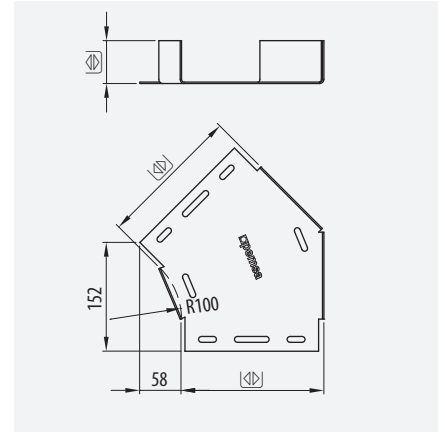

ETIM: EC001569

IDEA **megaband**® CPS

AL

Bandeja de escalera de aluminio para grandes cargas y ambientes agresivos
Aluminium heavy duty cable ladder for aggressive environments

Curva 45° PQ
45° PQ Bend

		15-30-50-60		50-600	
⊙	⊞	⊞	Ref	kg/u	⊞
GC	15	100	70213010	0,388	1
	15	150	70213015	0,622	1
	15	200	70213020	0,898	1
	15	300	70213030	1,552	1
	30	100	70213110	0,448	1
	30	150	70213115	0,693	1
	30	200	70213120	0,979	1
	30	300	70213130	1,654	1
	30	400	70213140	2,452	1
	30	500	70213150	3,421	1
	30	600	70213160	4,504	1
	50	100	70213210	0,528	1
	50	150	70213215	0,787	1
	50	200	70213220	1,087	1
	50	300	70213230	1,791	1
	50	400	70213240	2,616	1
	50	500	70213250	3,614	1
	50	600	70213260	4,725	1
	60	100	70213310	0,568	1
	60	150	70213315	0,834	1
60	200	70213320	1,141	1	
60	300	70213330	1,858	1	
60	400	70213340	2,698	1	
60	500	70213350	3,711	1	
60	600	70213360	4,835	1	