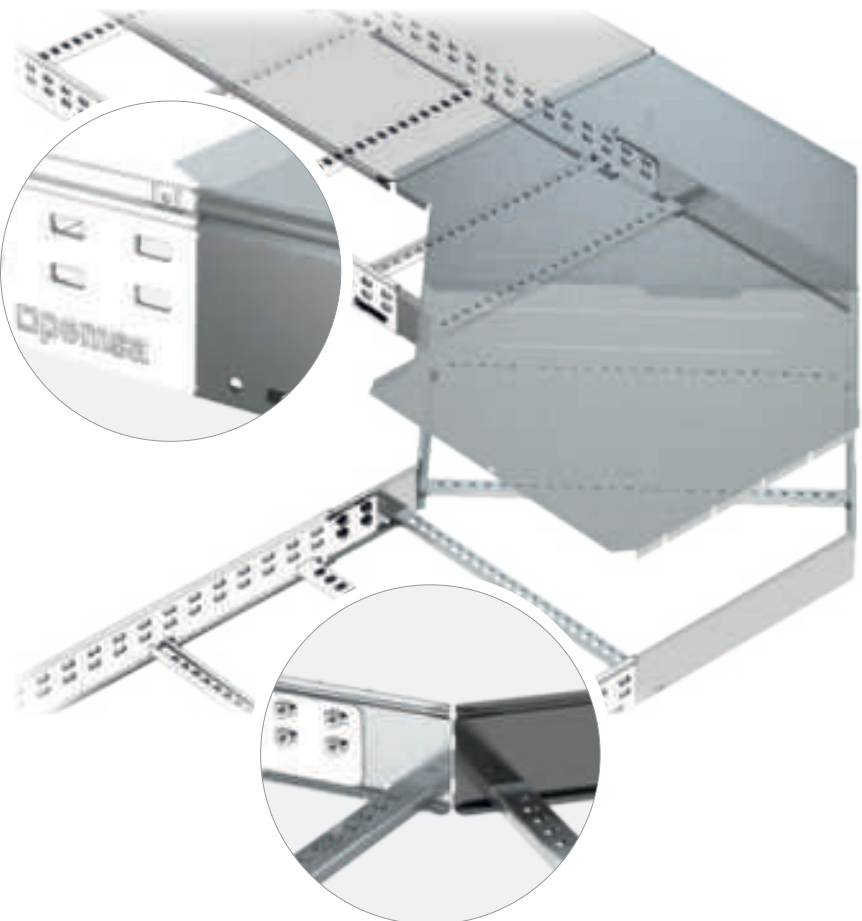

ETIM: EC001569

 x 8  118

 click

Sistema Click.
¡Sin uniones!

Click System.
No Couplers needed

Borde Seguridad.
¡Protege los cables!

Safety Edge.
Protects the cables

Curva 45°