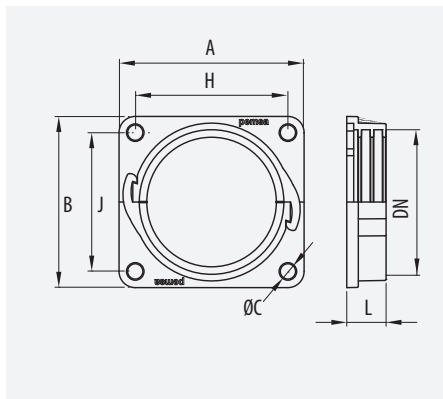

S Jaw Comb

DN	RAL 9005	kg/u	
DN70	33130070	0,001	10

PA12	-25/+90°	OK	

Sur demande

ETIM: EC000464

Racor Recto

Straight Connector

DN	L	A	RAL 7011	RAL 9005	kg/u	
DN52	17	74	33010052	33050052	0,022	10
DN70	21	103	33010070	33050070	0,023	10
DN95	28	130	33010095	33050095	0,043	10