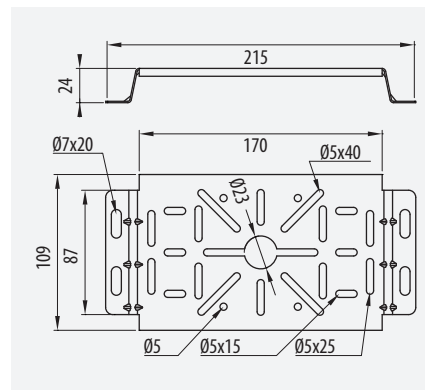

□ • ⊕ 35-60-100 • ⊕ 60-600			
Ⓢ	Ref	kg/u	⊠
PG	70420911	0,179	10
GC	70430911	0,197	10

ETIM: EC000022