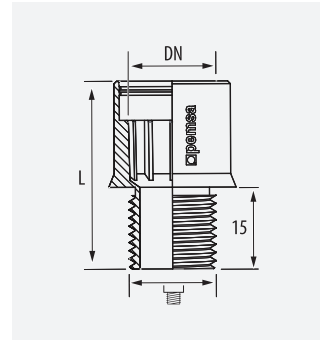

Racor Caja RLH

Coupler Boxes RLH

DN	Thread	RAL 7035	kg/u	Box
DN16	M16	55042016	0,003	100
DN20	M20	55042020	0,005	100
DN25	M25	55042025	0,007	100
DN32	M32	55042032	0,009	50
DN40	M40	55042040	0,012	50
DN50	M50	55042050	0,017	50
DN63	M63	55042063	0,024	50

PC+ABS	-15/+90°	44	OK

ETIM: EC000937