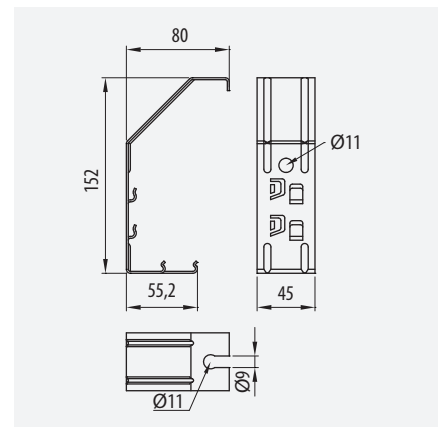

Soporte Ligero Techo

Light Duty Ceiling Support

35-60 • 60-100-150

Ref	kg/u	U
EZ 62016020	0,127	10
GC 62036020	0,127	10
BK8 62086020	0,127	10

NO rejiband® 35x60

ETIM: EC000022