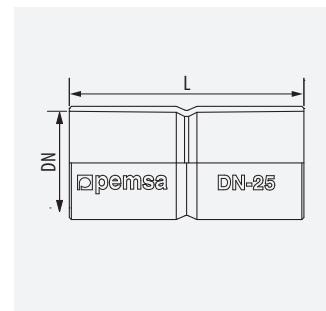

Manguito RLH

RLH Coupler

DN	L	RAL 7035	kg/u	
DN16	39	55008016	0,006	19
DN20	47	55008020	0,009	19
DN25	57	55008025	0,011	19
DN32	67	55008032	0,018	10
DN40	71	55008040	0,024	10
DN50	91	55008050	0,030	5
DN63	107	55008063	0,038	5

PC+ABS	-15/+90°	44	OK

ETIM: EC000937

Bajo pedido, consultar disponibilidad
On request, check availability

Racor a caja RLH IP65

Coupler Boxes RLH IP65

DN		L	G	RAL 7035	kg/u	
DN16	M16	47,5	15	55044016	0,007	19
DN20	M20	51,5	15	55044020	0,009	19
DN25	M25	56,5	15	55044025	0,012	19
DN32	M32	61,5	15	55044032	0,015	10
DN40	M40	63,5	15	55044040	0,019	10
DN50	M50	73,5	15	55044050	0,026	5
DN63	M63	81,5	15	55044063	0,035	5

PC+ABS	-15/+90°	65	OK

ETIM: EC000937