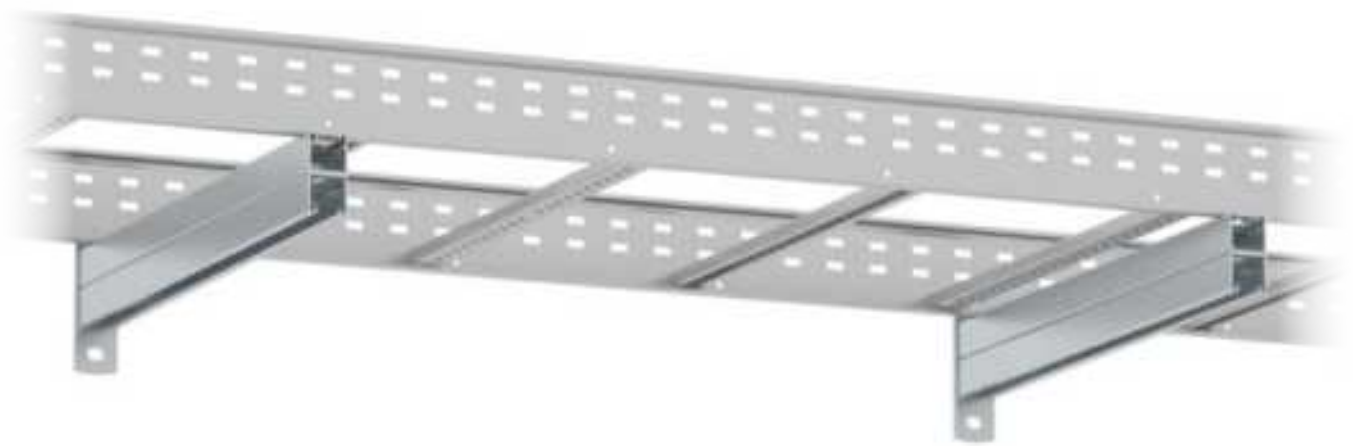

Safety working load tests (SWL) for horizontal installations

Values obtained according to the IEC 61537 standard, edition 3, with a safety coefficient of 170% without ever reaching the collapse point. Tray section joints be situated at a support distance of between L/4 and L/5, L being the distance between supports.