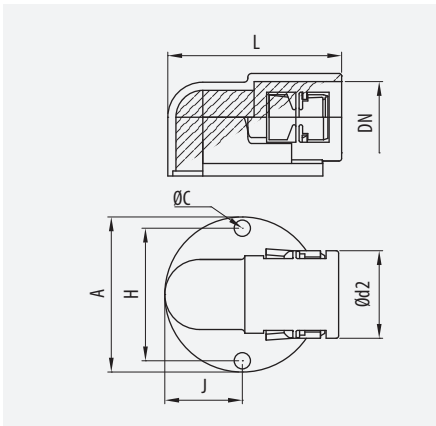

DN	Ød2	L	A	RAL 7011	RAL 9005	kg/u	📦
DN17	27,0	51,0	45	31050400	32050400	0,016	30
DN23	35,0	69,5	62	31050500	32050500	0,033	30
DN29	41,8	78,0	67	31050600	32050600	0,048	20
DN36	51,0	103,0	85	31050700	32050700	0,079	10
DN48	63,8	119,5	88	31050800	32050800	0,125	10

📄 Bajo pedido / *On request*

📄	Ⓜ	🌡️	🛡️	🚫
PA6	-25/+105°	54	OK	

ETIM: EC001176