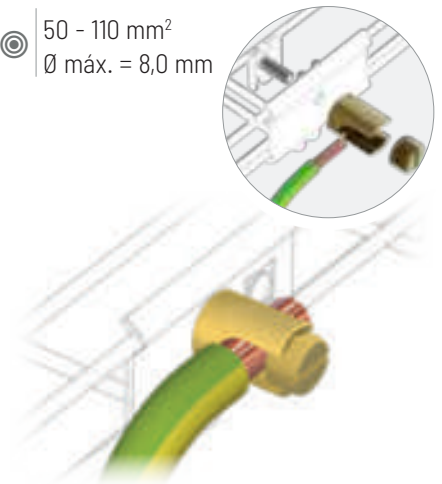

ETIM: EC001000

+ ⓘ 038
 Conexión Equipotencial
Bonding Connection

Solucionado
Solution

⊙ 50 - 110 mm²
 Ø máx. = 8,0 mm

⊙ 16 - 35 mm².
 ref. 68000032
 Ø max = 6,5 mm

⊙ 36 - 45 mm².
 ref. 68000033
 Ø max = 7,5 mm