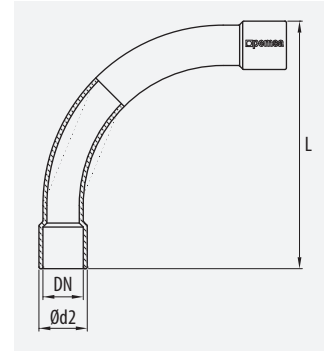

Curva 90° RLH

90° RLH Bend

DN	Ød2	L	RAL 7035	kg/u	
DN16	19	70	55016016	0,009	25
DN20	23	90	55016020	0,013	25
DN25	29	120	55016025	0,023	25
DN32	36	150	55016032	0,044	10

PC+ABS	-15/+90°	44	OK

ETIM: EC001493

Derivación T RLH

RLH Tee

DN	G	L	A	RAL 7035	kg/u	
DN16	16,5	64	42	55082016	0,011	25
DN20	20,5	76	50	55082020	0,016	25
DN25	25,5	91	60	55082025	0,020	25
DN32	30,5	108	72	55082032	0,032	15

PC+ABS	-15/+90°	44	OK

ETIM: EC002922

Codo RLH 90°

RLH 90° Bend

DN	G	L	RAL 7035	kg/u	
DN16	16,5	42	55072016	0,009	25
DN20	20,5	50	55072020	0,013	25
DN25	25,5	60	55072025	0,023	25
DN32	30,5	72	55072032	0,044	15

PC+ABS	-15/+90°	44	OK

ETIM:55072016

Curva flexible FRLH

Flexible Bend FRLH

DN	Ød2	L	RAL 7035	kg/u	
DN16	17	275	55090016	0,016	20
DN20	21,3	275	55090020	0,021	20
DN25	26,7	390	55090025	0,045	10
DN32	33,4	390	55090032	0,053	10

PP	-15/+90°	44	OK

ETIM: EC001493