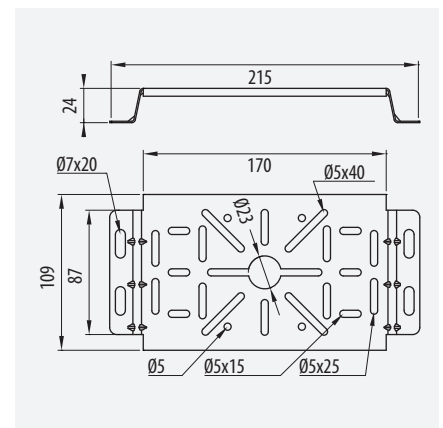

ETIM: EC001000

Soporte Universal pemsa

pemsa Universal Bracket

35-60-85-100 • 60-600			
Ⓢ	Ref	kg/u	📦
PG	70420911	0,179	10
GC	70430911	0,197	10

ETIM: EC000022

Perfil de Protección pemsa

pemsa Profile Protector