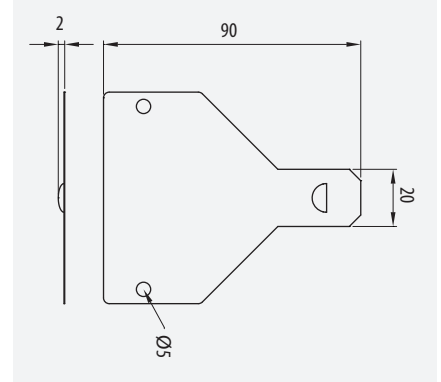

pemsa

Portaetiqueta

Identification Label

35-60-100-150 • 60-600

Ref	kg/u	u
68000020	0,002	50

ETIM: EC002935

Tenaza Corte

Bolt Croppers