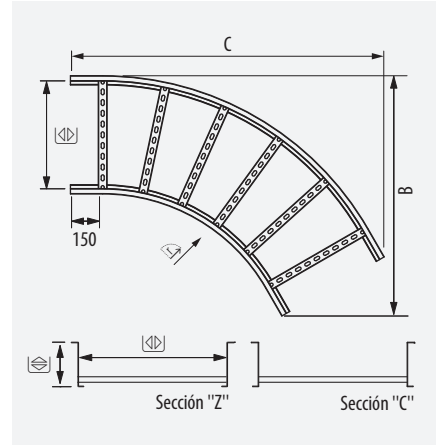

┌┐ • ⊕ 100-150 • ◀▶ 100-900 • Ⓢ GC						
◀▶	B	C	Ref	kg/u	◻	
↳ int 600mm • ⊕ 150 • Perfil/Perfil C-Z						
150	617	896	82002815	7,654	1	
300	767	1026	82002816	9,344	1	
450	917	1155	82002817	11,745	1	
600	1067	1285	82002818	13,671	1	
750	1217	1415	82002819	15,598	1	
900	1367	1545	82002820	17,524	1	

⚠ Bajo pedido, consultar disponibilidad
On request, check availability