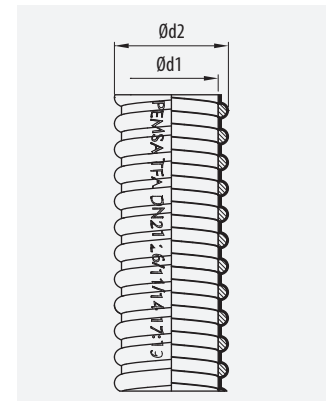

DN	Ød1	Ød2	mm	RAL 7035	kg/m	mm
DN 9	11,8	15,7	16	10011209	0,070	25
DN11	14,7	18,7	20	10011211	0,078	25
DN13	16,8	20,7	22	10011213	0,105	25
DN16	18,1	22,8	24	10011216	0,120	25
DN21	23,6	28,9	30	10011221	0,165	25
DN29	30,5	37,0	38	10011229	0,250	25
DN36	40,0	47,2	48	10011236	0,380	25
DN48	53,1	60,0	60	10011248	0,415	20

PVC	24214	2 (320N)	4 (6J)	2 (-5°)/ 1 (+60°)	65	OK