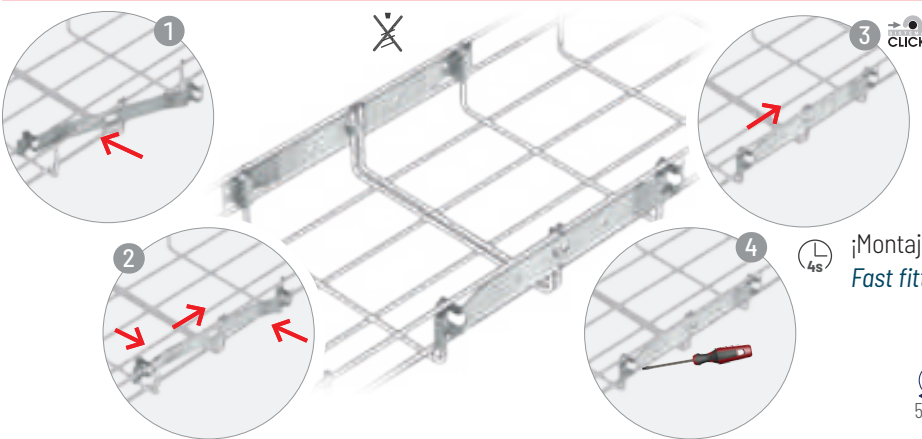

¡Montaje rápido!
Fast fitting!

60	2
100	2
150	2
200	2
300	2+1*
400	2+1*
500	2+1*
600	2+1*

Continuidad eléctrica según norma
Electrical Continuity guaranteed