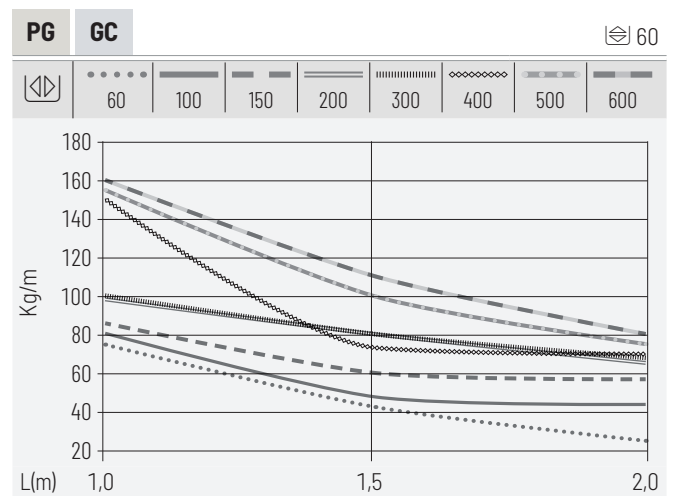

Datos técnicos

Technical data

Ensayos de carga CTA instalaciones horizontales

Valores obtenidos según la norma IEC 61537, edición 3, según ensayos vertical horizontal multi vano recogido en el punto 10.5.1 de dicha norma, con un coeficiente de seguridad del 170% y sin alcanzar en ningún caso el colapso.

Load Tests for SWL mounted in the horizontal plane

Values obtained in accordance with IEC 61537, edition 3, according to the horizontal vertical tests of multiple spans listed in point 10.5.1 of this standard, with a safety factor of 170% and without collapse in any case.