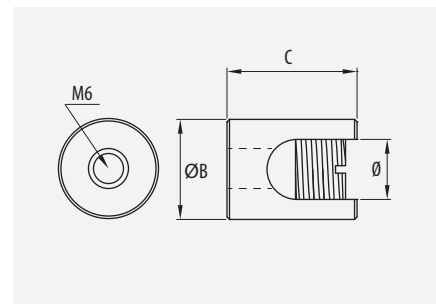

ETIM: EC002935

Borna Equipotencialidad

Bonding Connector

60-150 • 100-1000					
Ⓢ	A (mm²)	∅ máx (mm)	Ref	kg/u	u
LAT	16-50	8,0	68000034	0,024	20
	50-110	11,5	68000035	0,043	20

ETIM: EC002935

Conector Trenzado