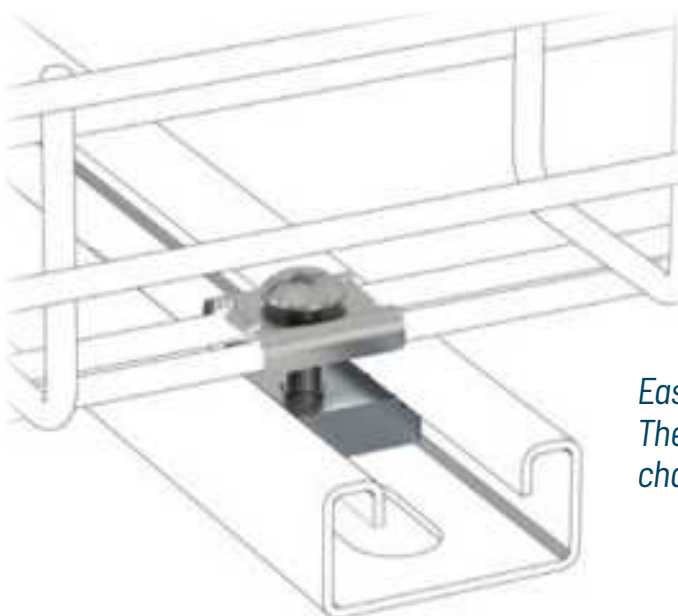

⚠ Bajo pedido, consultar disponibilidad
On request, check availability

ETIM: EC000482

x2 034

Montaje con Uniones reforzadas.
Assembly with Reinforced joint clamps

Doble varilla en base. Mejora la fijación.
Double base rods. Increase the fixation.

x2 032

Fijación directa
a cualquier soporte o estructura
gracias al Kit Fijación

Direct fixation on each type of structure or base
thanks to the Part Clamp Kit

M6 x1 032

Fijación muy fácil sobre Rail con
tuerca rail.

El tornillo giratorio permite enroscar
con la tuerca

Easy fixation on strut with channel nut.
The swivel screw allows connection to the
channel

Unión Reforzada

Reinforced Joint Clamp

35-60-100-150 • 60-600