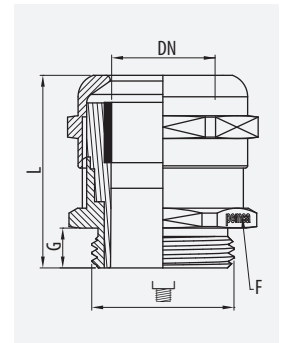

📄	Ⓜ	🌡	🛡	⊗
PA6+TPV	-20°/+100°	65	OK	

ETIM:EC000441

Prensaestopas IRIS-M IMC Inserto MultiCable

IRIS-M IMC Multicable Insert Gland

⊗	⌘	⌘	G	L	⚙	LN	kg/u	📦
2	3	PG 9	6	27	17	21230009	0,025	50
2	4	PG11	6	28	20	21230011	0,028	50
2	3	M16	7	28	18	21231160	0,026	50
2	5	PG11	6	28	20	21330011	0,028	50
2	6	PG13	6,5	29,5	22	21330013	0,031	50
2	7	PG16	6,5	30,5	24	21330016	0,039	50
2	9	PG21	7	32	30	21330021	0,060	50
2	6	M20	8	31	22	21331200	0,042	50
2	7	M25	8	32	27	21331250	0,058	25
2	9	M32	9	34	34	21331320	0,101	25
3	3	PG 9	6	27	17	21430009	0,025	50
3	7	PG21	7	32	30	21430021	0,060	50
3	3	M16	7	28	18	21431160	0,026	50
3	7	M32	9	34	34	21431320	0,101	25
3	5	PG11	6	28	20	21530011	0,028	50
3	5	PG13	6,5	29,5	22	21530013	0,031	50
3	6	PG16	6,5	30,5	24	21530016	0,039	50
3	8	PG21	7	32	30	21530021	0,060	50
3	5	M20	8	31	22	21531200	0,042	50
3	6	M25	8	32	27	21531250	0,058	25
3	8	M32	9	34	34	21531320	0,101	25
4	9	PG29	8	39	40	21430029	0,128	25
4	9	M40	9	40	43	21431400	0,163	10
4	3	PG 9	6	27	17	21630009	0,025	50
4	5	PG16	6,5	30,5	24	21630016	0,039	50
4	7	PG21	7	32	30	21630021	0,060	50
4	3	M16	7	28	18	21631160	0,026	50
4	5	M25	8	32	27	21631250	0,058	25
4	7	M32	9	34	34	21631320	0,101	25
8	4	PG21	7	32	30	21830021	0,060	50
8	4	M32	9	34	34	21831320	0,101	25
16	3	PG29	8	39	40	21830029	0,130	25
16	3	M40	9	40	43	21831400	0,165	10