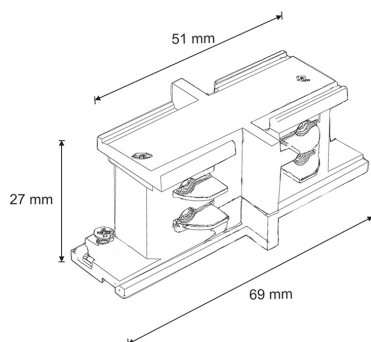

EMPALME DE UNIÓN	Acabado
ETL-01	Blanco
ETL-19	Negro