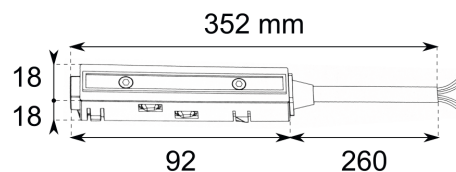

CONECTORES "R"

CONECTOR	Acabado
R-CONEX-01	Blanco
R-CONEX-19	Negro