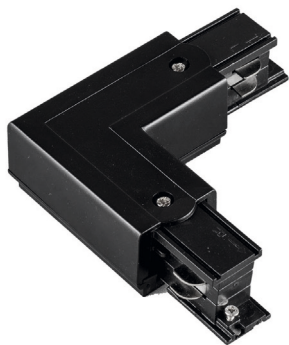

ADATADOR DE SUPERFICIE	Acabado
ADAPT-SUPTL-01	Blanco
ADAPT-SUPTL-19	Negro

KIT DE SUSPENSIÓN	Acabado
KIT-TL-01	Blanco
KIT-TL-19	Negro

TOMA DE CORRIENTE	Acabado
SCHUKO-TL-01	Blanco
SCHUKO-TL-19	Negro

**UNIÓN EN "L" CON ALIMENTACIÓN** Acabado