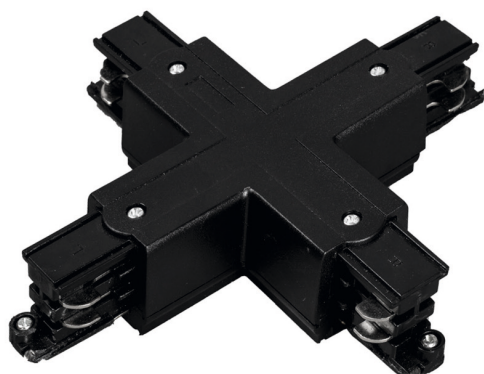

DERIVACIÓN "X" CON ALIMENTACIÓN Acabado

DXTL-4C-01	☐ Blanco
DXTL-4C-19	☒ Negro