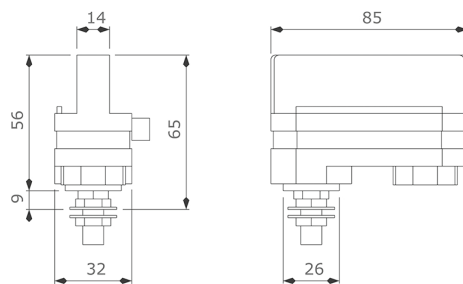

ADAPTADOR TRIFÁSICO	Acabado
ADAPT-TRIF-01	Blanco
ADAPT-TRIF-19	Negro
ADAPT-TRIF-DALI-01	Blanco
ADAPT-TRIF-DALI-19	Negro