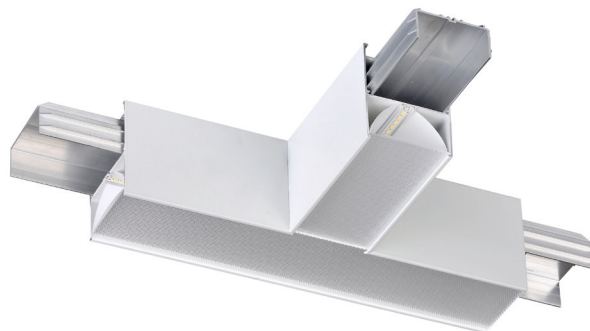

CONECTOR "T"

Acabado W

CONEXT 6016-01	Blanco	10
CONEXT 6016-19	Negro	10

● 3000K ● 4000K