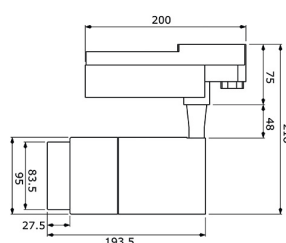

FOTOMETRÍAS