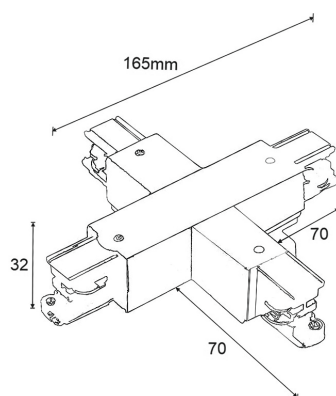

DERIVACIÓN "X" CON ALIMENTACIÓN Acabado

DXTL-4C-01	☐ Blanco
DXTL-4C-19	☒ Negro