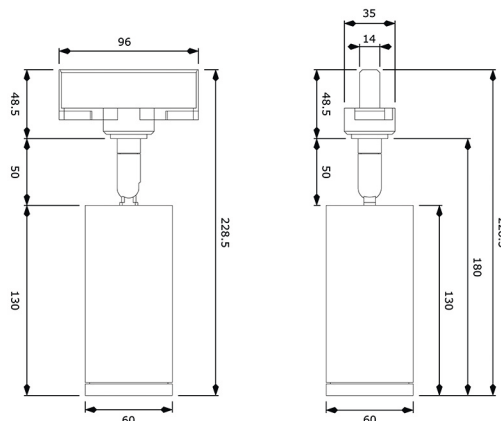

TL-13 (SIN lámpara) Acabado

TL13-01 Blanco

TL13-19 Negro

5TL-13 (CON LÁMPARA GU10) Acabado

5TL13-01 Blanco

5TL13-19 Negro