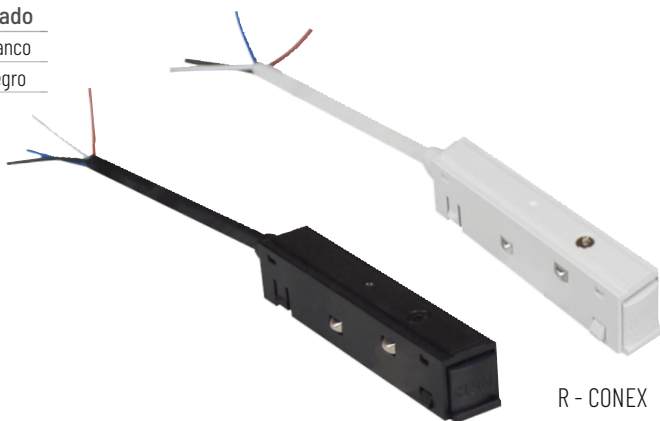

CONECTORES "R"

CONECTOR	Acabado
R-CONEX-01	Blanco
R-CONEX-19	Negro