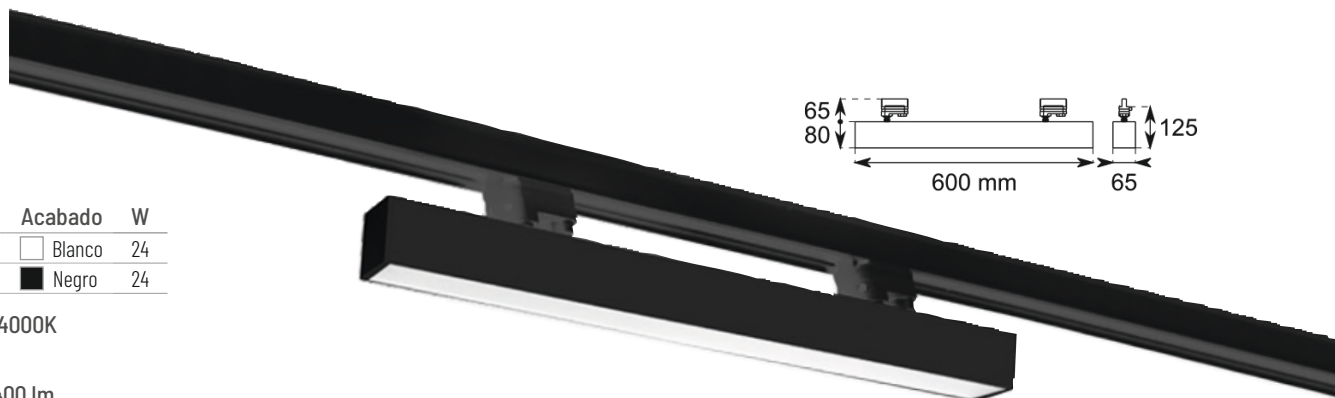

TL-6016 24W	Acabado	W
TL6016-24W-01	Blanco	24
TL6016-24W-19	Negro	24

● 3000K ● 4000K

Lúmenes:
Aplicación: 2400 lm
Chip: 3120 lm