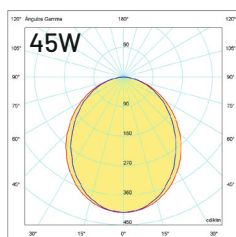

4200K  6000K

Lúmenes:  
Aplicación: 2560 lm  
Chip: 3300 lm