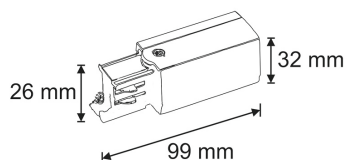

### FOTOMETRÍA

CARRIL ELECTRIFICADO	Largo	Acabado
CTL-1000-01	1000 mm	Blanco
CTL-1000-19	1000 mm	Negro
CTL-2000-01	2000 mm	Blanco
CTL-2000-19	2000 mm	Negro
CTL-3000-01	3000 mm	Blanco
CTL-3000-19	3000 mm	Negro