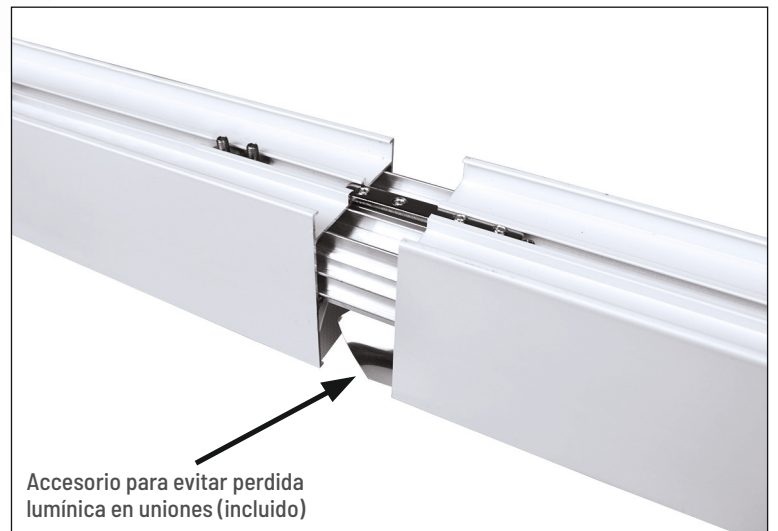

● 3000K ● 4000K

**CONECTOR "X"**

Acabado W

CONEXX 6016-01	Blanco	10
CONEXX 6016-19	Negro	10

● 3000K ● 4000K

Accesorio aplique 6016

*en tu almacén de material eléctrico*

ILUMINACIÓN TÉCNICA DE EMPOTRAR