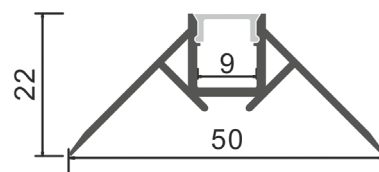

Código	Descripción	Acabado	Longitud
Líneas 3	Perfil Aluminio	Anodizado	2000 mm
DPO Líneas 3	Difusor Plástico	Opalizado	2000 mm
T Líneas 3	Tapa Final	Blanco