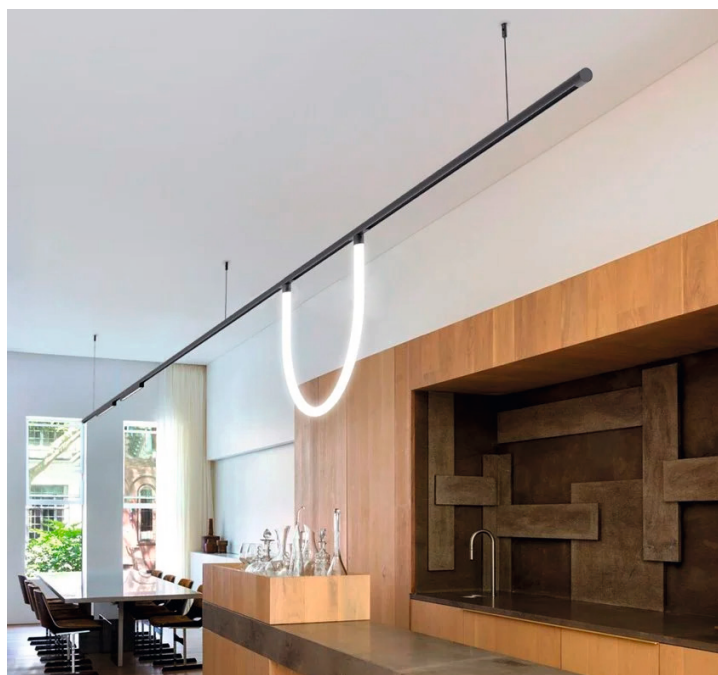

NEON 360° PARA CARRIL MAGNÉTICO

MAGNÉTICO

OSRAM

CRI 90 48V

NEON 360°	Mtrs	W
NEON 360 3000K	1,5 m	30
NEON 360 4000K	1,5 m	30

● 3000K ● 4000K