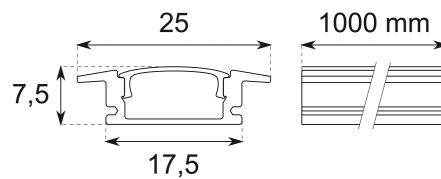

Unidad mínima:
Barra de 2 m

U7E Perfil para empotrar

- *Perfil de extrusión de aluminio para tiras Led de 10 mm de ancho y 14,4 W/M
- Disponible en blanco, negro o plata
- Disponible con difusor blanco o negro

Código	Descripción	Acabado	Longitud
U7E-2M-01	Perfil de aluminio para empotrar	Blanco	2000 mm
U7E-2M-19	Perfil de aluminio para empotrar	Negro	2000 mm
U7E-2M-04	Perfil de aluminio para empotrar	Plata	2000 mm
DPU7-01	Difusor Plástico Blanco	Blanco	
DPU7-19	Difusor Plástico Negro	Negro	
TU7-01	Tapa Lateral Blanca	Blanco	
TU7-19	Tapa Lateral Negra	Negro