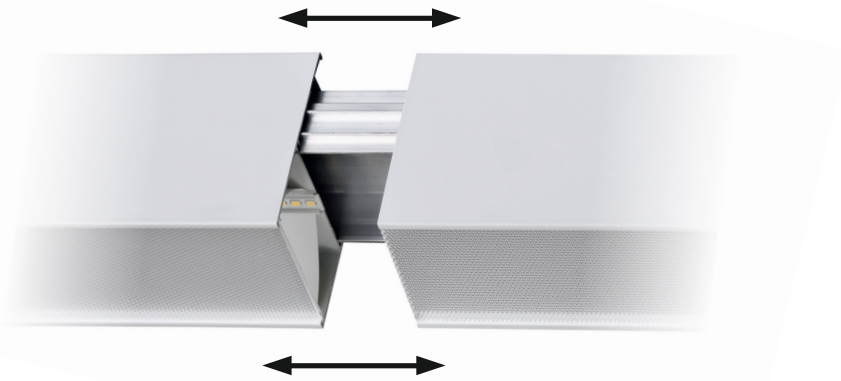

Accesorio aplique 6016