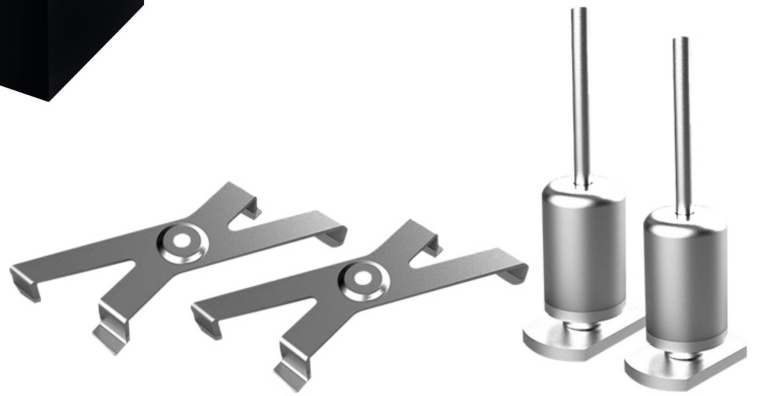

● 3000K ● 4000K

**CONECTOR "X"**

Acabado W

CONEXX 6016-01	Blanco	10
CONEXX 6016-19	Negro	10

● 3000K ● 4000K

Accesorio aplique 6016

*en tu almacén de material eléctrico*

ILUMINACIÓN TÉCNICA DE EMPOTRAR