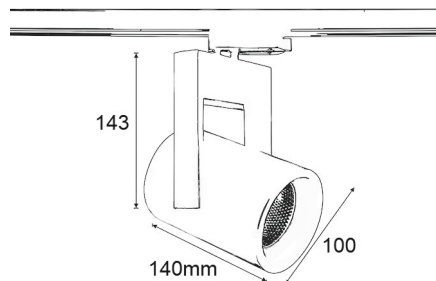

Principal

Opciones