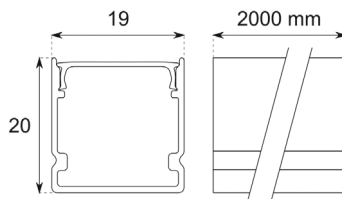

Unidad mínima:
Barra de 2 m

* Válido para tiras de 220V