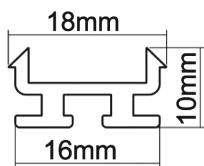

PLETINA ALUMINIO

Código	Acabado	Acabado
6063-2M	Pletina Aluminio Lisa	Pulido

PERFIL H10

Código	Descripcion
H10-2m	Perfil Aluminio
H10-2m-01	Perfil Aluminio Blanco

PERFIL U9

Código	Descripcion
U9-2m	Perfil Aluminio Pulido