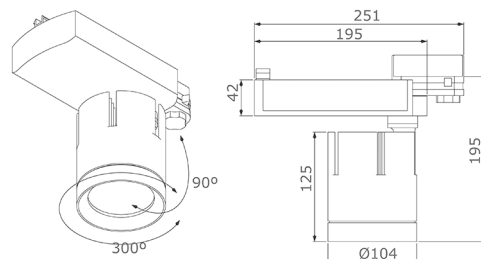

TRACK LIGHT LED COB TL-06 40W

LED CITIZEN

CRI >90 FP >0.9 IP 20

Opción:

OPCIÓN

WiFi

REG E

TL-06-40W Acabado W

TL06-40W-01 ☐ Blanco 40

TL06-40W-19 ☒ Negro 40

☒ 3000K ☐ 4000K ☐ 5000K

Lúmenes:

Aplicación: 2722 lm

Chip: 3900 lm