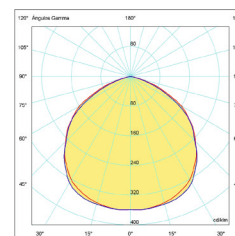

120°

TLP6000 10W	Acabado	W
TLP6000-10W-01	Blanco	10
TLP6000-10W-19	Negro	10
TLP6000-10W-04	Gris	10

● 3000K ● 4000K ● 5000K

Lúmenes:

Aplicación: 927 lm

Chip: 1140 lm

### FOTOMETRÍA