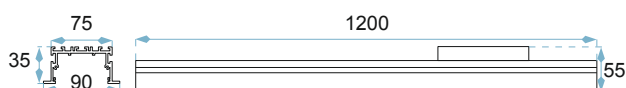

6007 40W	Acabado	W
6007-40W-01	Blanco	40
6007-40W-19	Negro	40

● 4000K o ● 5000K

Lúmenes: 4880 lm