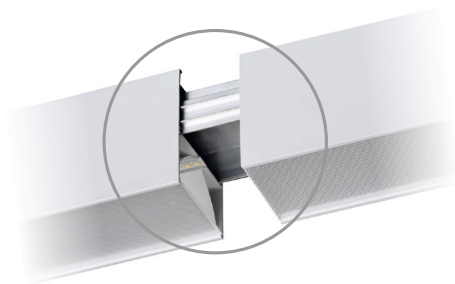

● 3000K ● 4000K

Lúmenes:

Aplicación: 6500 lm / Chip: 5000 lm

**UNIÓN**

UNIÓN 6016

**UNIÓN+CABLEADO**

UNIÓN+CABLE 6016

**CONECTOR "T"**