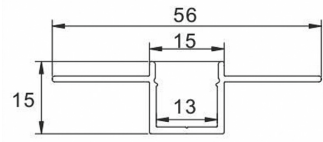

PERFIL LÍNEAS 1

Código	Descripcion
Líneas 1	Perfil Aluminio