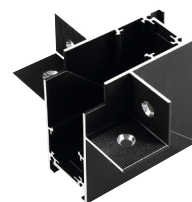

Conexión P

* Para realizar conexiones entre pared y techo

ACCESORIOS	Descripción	Acabado
RIC-01-L	Conexión "L" Horizontal	Blanco
RIC-19-L	Conexión "L" Horizontal	Negro
RIC-01-P	Conexión "P" Vertical (Pared-Techo)	Blanco
RIC-19-P	Conexión "P" Vertical (Pared-Techo)	Negro