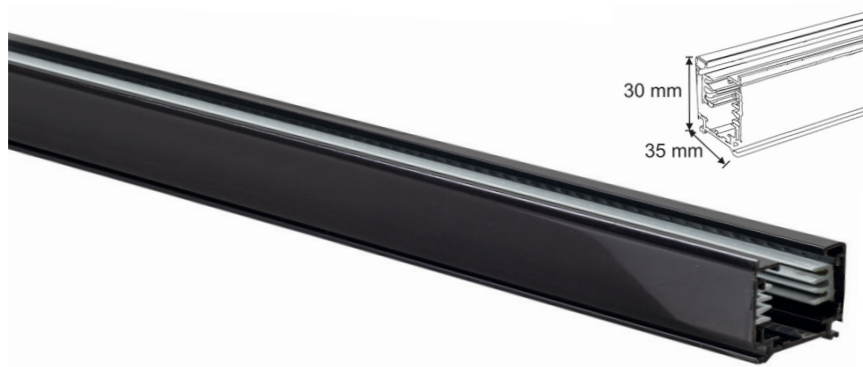

### FOTOMETRÍA

CARRIL ELECTRIFICADO	Largo	Acabado
CTL-1000-01	1000 mm	Blanco
CTL-1000-19	1000 mm	Negro
CTL-2000-01	2000 mm	Blanco
CTL-2000-19	2000 mm	Negro
CTL-3000-01	3000 mm	Blanco
CTL-3000-19	3000 mm	Negro