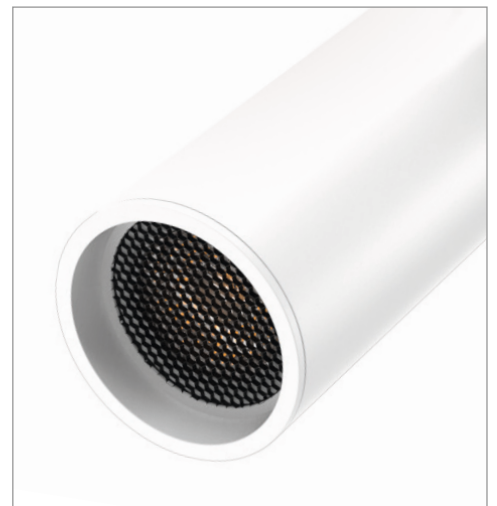

Rejilla Panal	Acabado
RTL15-19	☒ Negro