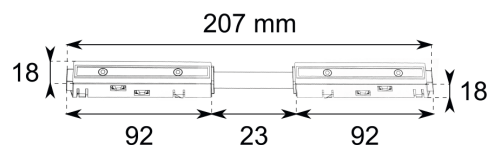

UNIÓN "R"

CONECTOR	Acabado
R-UNIÓN-01	Blanco
R-UNIÓN-19	Negro