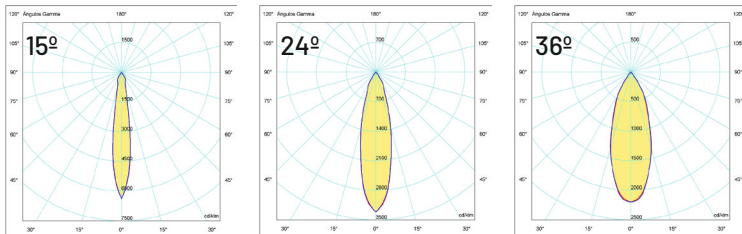

TL06-40W-01  Blanco 40

TL06-40W-19  Negro 40

3000K  4000K  5000K

Lúmenes:

Aplicación: 2722 lm

Chip: 3900 lm

Principal

Opciones

### FOTOMETRÍAS