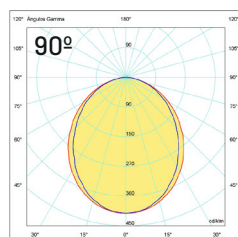

TL-LINE 50W Acabado W

TL-LINE-50W-01 ☐ Blanco 50

● 4000K

Lúmenes:

Aplicación: 6000 lm

Chip: 7500 lm