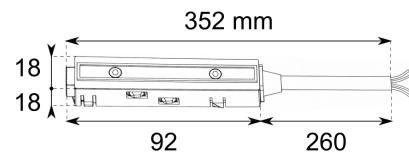

CONECTOR Acabado
R-CONEX-01 Blanco
R-CONEX-19 Negro

* Necesario para conexión con driver externo