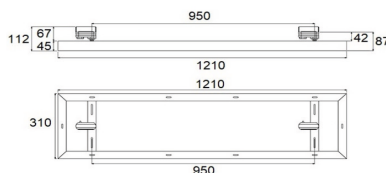

TL-5005 45W Acabado W
TL5005-45W-01 ☐ Blanco 45

☐ 4200K ☐ 6000K

Lúmenes:
Aplicación: 2560 lm
Chip: 3300 lm