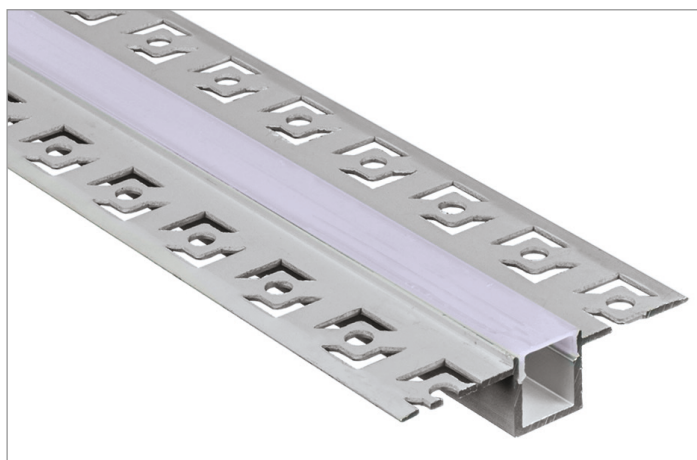

### PERFIL LÍNEAS 1

- \* Perfil de extrusión de aluminio PARA EMPOTRAR y hacer líneas rectas
- \* Para empotrar en escayola
- \* Para tira led de hasta 12 mm

Código	Descripción	Acabado	Longitud
Líneas 1	Perfil Aluminio	Anodizado	2000 mm
DPO Líneas 1	Difusor Plástico	Opalizado	2000 mm
T Líneas 1	Tapa Final	Blanco	