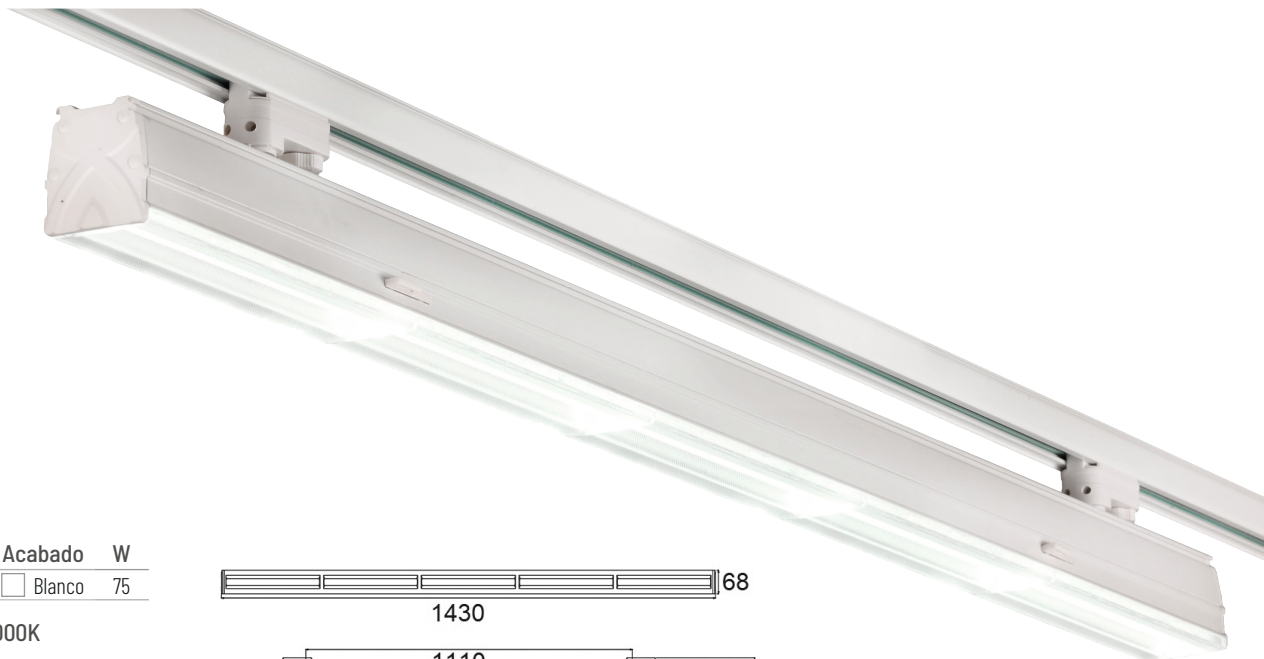

TRACK LIGHT LINEAL

CRI **FP**
>80 >0.9

IP **FF**
20

Opción:

OPCIÓN

TL-6008 75W Acabado W

TL6008-75W-01 ☐ Blanco 75

● 4000K ● 5000K

Lúmenes:

Aplicación: 8270 lm

Chip: 9750 lm