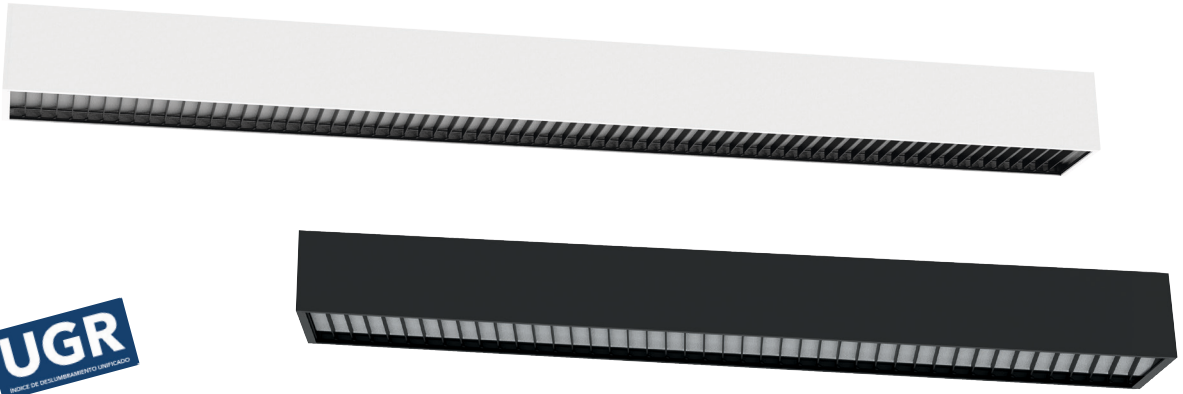

Opcion:

6016 24W UGR 19	Acabado	W
6016-24W-01-SUP/COL UGR 19	☐ Blanco	24
6016-24W-19-SUP/COL UGR 19	☒ Negro	24
6016-24W-RAL-SUP/COL UGR 19	RAL	24

● 3000K ● 4000K

Lúmenes:

Aplicación: 3120 lm / Chip: 2400 lm

6016 40W UGR 19	Acabado	W
6016-40W-01-SUP/COL UGR 19	☐ Blanco	40
6016-40W-19-SUP/COL UGR 19	☒ Negro	40
6016-40W-RAL-SUP/COL UGR 19	RAL	40

● 3000K ● 4000K

Lúmenes:

Aplicación: 5200 lm / Chip: 4000 lm

6016 50W UGR 19	Acabado	W
6016-50W-01-SUP/COL UGR 19	☐ Blanco	50
6016-50W-19-SUP/COL UGR 19	☒ Negro	50
6016-50W-RAL-SUP/COL UGR 19	RAL	50

● 3000K ● 4000K

Lúmenes:

Aplicación: 6500 lm / Chip: 5000 lm