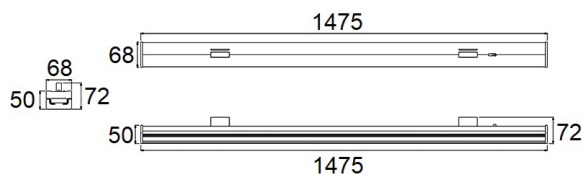

TL-LINE 50W Acabado W

TL-LINE-50W-01  Blanco 50

● 4000K

Lúmenes:

Aplicación: 6000 lm

Chip: 7500 lm