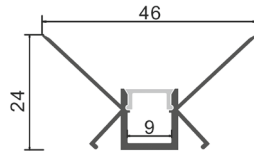

PERFIL LÍNEAS 2

Código	Descripcion
Líneas 2	Perfil Aluminio