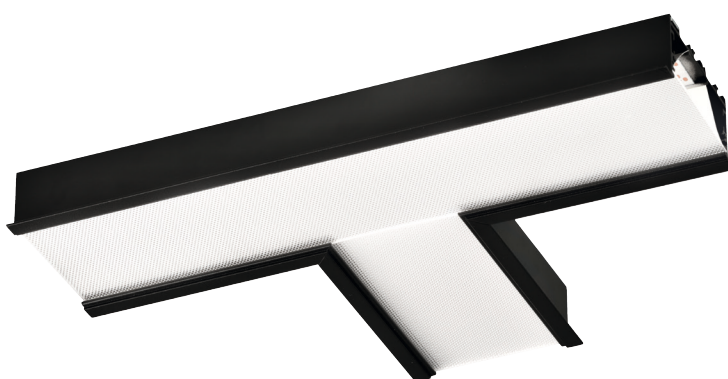

CONECTOR "X"		Acabado	W
CX-6007-01	☐	Blanco	21
CX-6007-19	☒	Negro	21

● 4000K o ● 5000K

Lúmenes chip: 2100 lm