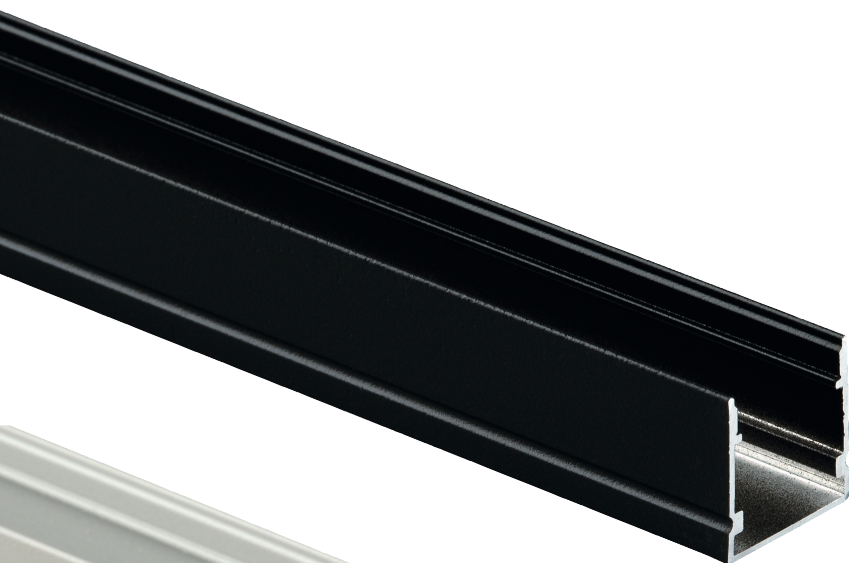

Unidad mínima:
Barra de 2 m

* Válido para tiras de 220V

Código	Descripción	Acabado	Longitud
U16-01	Perfil Aluminio	Blanco	2000 mm
U16-19	Perfil Aluminio	Negro	2000 mm
DPU16-01	Difusor Plástico	Opalizado Blanco	
DPU16-19	Difusor Plástico	Opalizado Negro	
GR16	Grapa Metálica	Metal	
T16-01	Tapa Final	Blanco	
T16-19	Tapa Final	Negro	
C16	Colgante de acero	Acero	

U16 Perfil para superficie

- Perfil de extrusión de aluminio acabado en blanco o en negro
- Disponible difusor negro u opalizado
- Barra de 2m unidad mínima