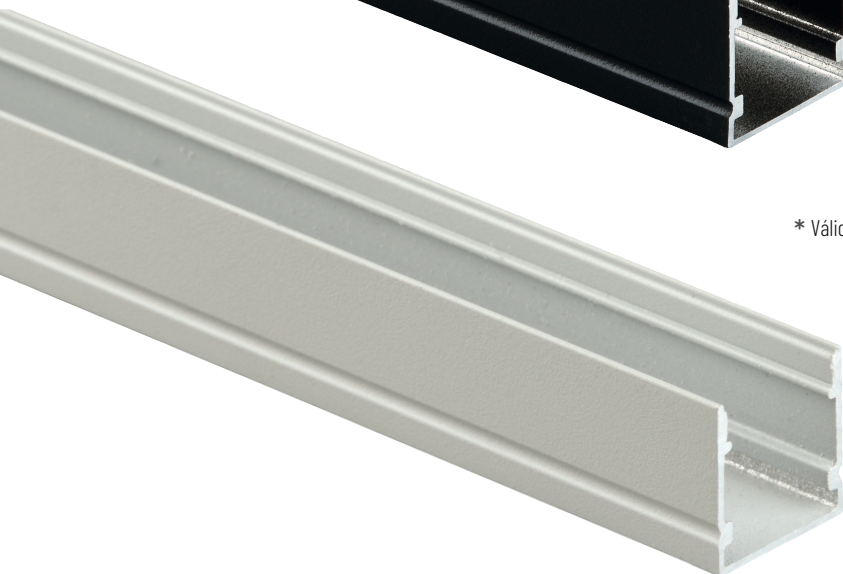

Unidad mínima:
Barra de 2 m

* Válido para tiras de 220V

Código	Descripción	Acabado	Longitud
U16-01	Perfil Aluminio	Blanco	2000 mm
U16-19	Perfil Aluminio	Negro	2000 mm
DPU16-01	Difusor Plástico	Opalizado Blanco	
DPU16-19	Difusor Plástico	Opalizado Negro	
GR16	Grapa Metálica	Metal	
T16-01	Tapa Final	Blanco	
T16-19	Tapa Final	Negro	
C16	Colgante de acero	Acero	

U16 Perfil para superficie

- Perfil de extrusión de aluminio acabado en blanco o en negro
- Disponible difusor negro u opalizado
- Barra de 2m unidad mínima