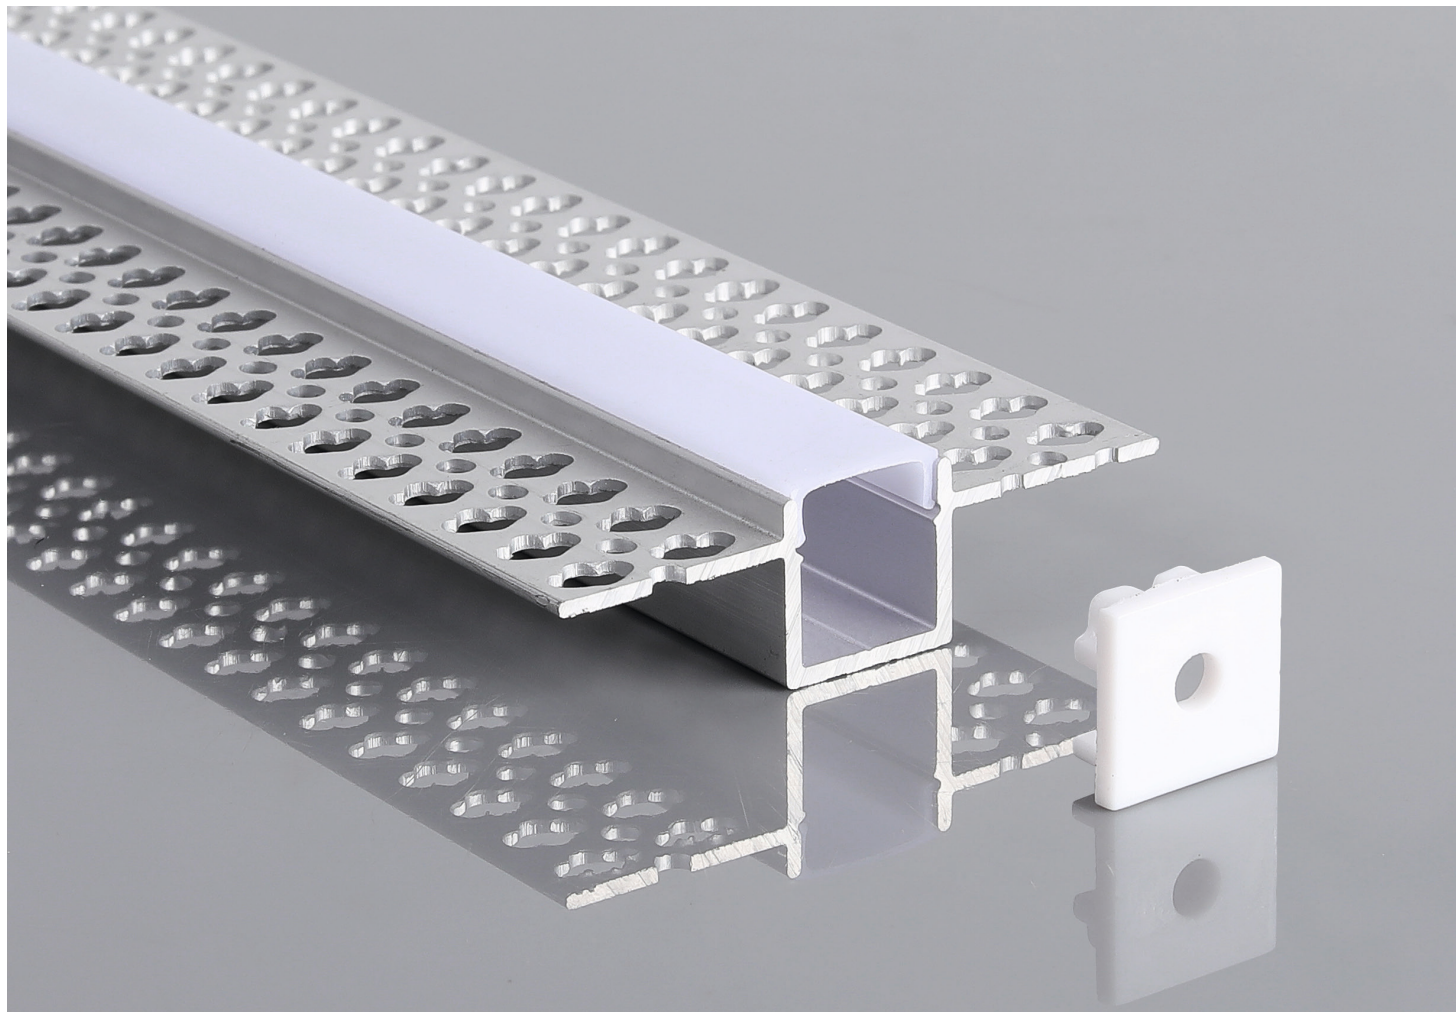

**C1-6007 CONECTOR RECTO**  
C1-6007

*en tu almacén de material eléctrico*

**PERFILERIA DE ALUMINIO**

Unidad mínima:  
Barra de 2 m

### PERFIL LÍNEAS 1

- \* Perfil de extrusión de aluminio PARA EMPOTRAR y hacer líneas rectas
- \* Para empotrar en escayola
- \* Para tira led de hasta 12 mm

Código	Descripción	Acabado	Longitud
Líneas 1	Perfil Aluminio	Anodizado	2000 mm
DPO Líneas 1	Difusor Plástico	Opalizado	2000 mm
T Líneas 1	Tapa Final	Blanco	