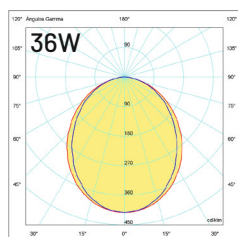

Opcion:
OPCIÓN
WiFi
REG **E**

TL-5005 36W Acabado W
TL5005-36W-01 ☐ Blanco 36

☐ 4200K ☐ 6000K

Lúmenes:
Aplicación: 2560 lm
Chip: 3300 lm