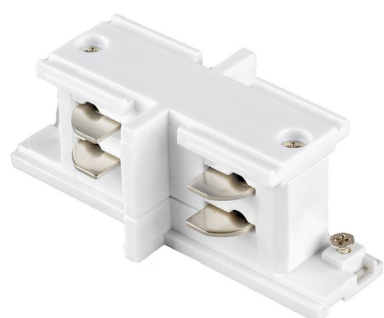

EMPALME DE UNIÓN	Acabado
ETL-01	Blanco
ETL-19	Negro