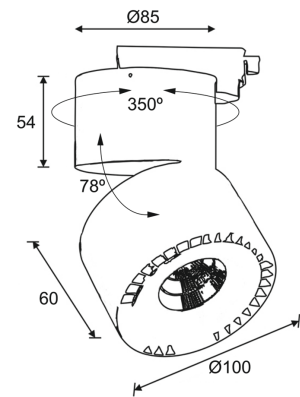

TRACK LIGHT LED COB TL-09C 30W

CREE LED

CRI >90 FP >0.9 IP 20

Opcion:

OPCIÓN

WiFi

REG E

TL-09-30W	Acabado	W
TL09C-30W-01	Blanco	30
TL09C-30W-19	Negro	30

3000K 4000K

Lúmenes:
Aplicación: 2000 lm
Chip: 2800 lm

FOTOMETRÍAS

Principal

Opciones

TRACK LIGHT LED COB TL-10RL 45W

CREE LED

CRI >90 FP >0.9

IP 20 RoHS

Opcion:

OPCIÓN

WiFi

REG E

TL-10RL-45W	Acabado	W
TL10RL-45W-01	Blanco	45
TL10RL-45W-19	Negro	45

3000K 4000K

Lúmenes:
Aplicación: 3000 lm
Chip: 3700 lm

FOTOMETRÍAS

Principal

Opciones