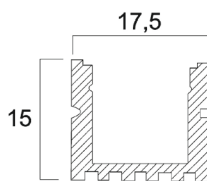

PERFIL U15

Código	Descripcion
U15-2m	Perfil Aluminio Pulido