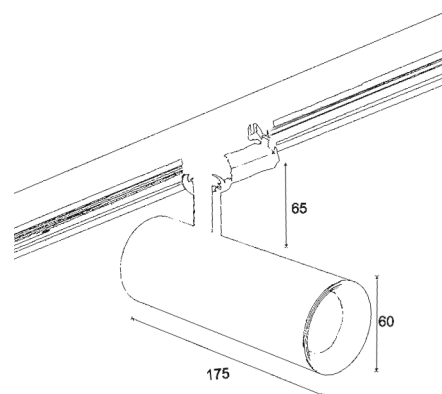

TRACK LIGHT LED INTEGRADO TL-16 20W-30W

CRI >90 **FP** >0.9 **IP** 20

Opción:

Principal

Opciones

CAMBIO DE Tª DE COLOR
3000k - 4000k - 5700k

TL-16-20W	Acabado	Tª Color	W
TL16-20W-01	Blanco	CDC	20
TL16-20W-19	Negro	CDC	20

Lúmenes:
Aplicación: 1700 lm
Chip: 2500 lm

TL-16-30W	Acabado	Tª Color	W
TL16-30W-01	Blanco	CDC	30
TL16-30W-19	Negro	CDC	30

Lúmenes:
Aplicación: 2550 lm
Chip: 3500 lm