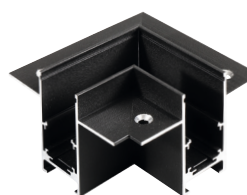

ACCESORIOS

Conexión L

* Para realizar conexiones 90°