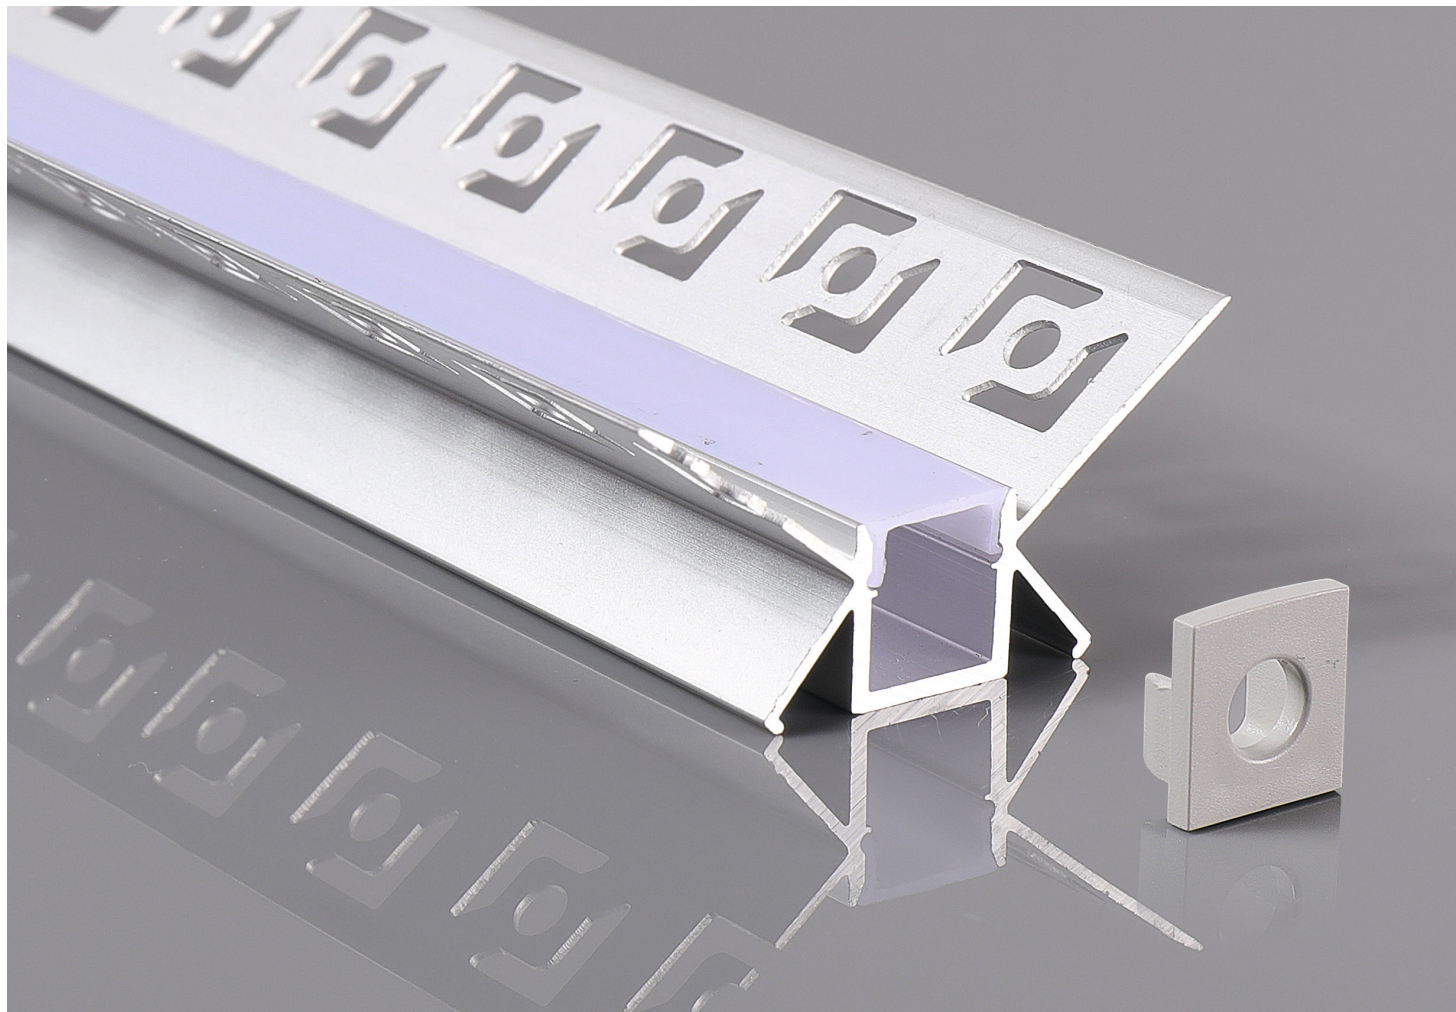

Unidad mínima:
Barra de 2 m

PERFIL LÍNEAS 2

- Perfil de extrusión de aluminio PARA EMPOTRAR en esquinas interiores
- Para empotrar en escayola
- Para tira led de hasta 8 mm