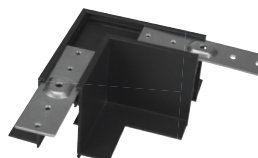

ACCESORIOS

Conexión L

* Para realizar conexiones 90°