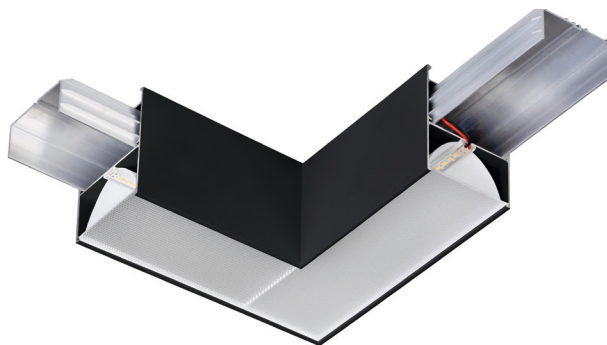

CONECTOR "L"

Acabado W

CONEX 90 6016-01	Blanco	10
CONEX 90 6016-19	Negro	10
CONEX 90 6016-01 UGR 19	Blanco	10
CONEX 90 6016-19 UGR 19	Negro	10

● 3000K ● 4000K