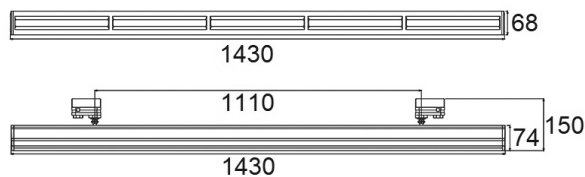

TRACK LIGHT LINEAL

CRI **FP**
>80 >0.9

IP **FF**
20

Opción:

OPCIÓN

TL-6008 75W Acabado W

TL6008-75W-01 ☐ Blanco 75

● 4000K ● 5000K

Lúmenes:

Aplicación: 8270 lm

Chip: 9750 lm

TRACK LIGHT LINEAL

TRIDONIC
DRIVER

CRI **FP**
>80 >0.9

IP **FF**
20

Opción:

OPCIÓN

Principal

Opciones

TL-LINE 50W Acabado W

TL-LINE-50W-01 ☐ Blanco 50

● 4000K

Lúmenes:

Aplicación: 6000 lm

Chip: 7500 lm