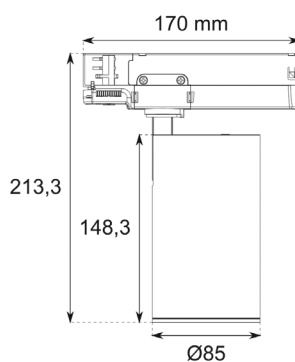

TL-15	Acabado	W
TL15-35W-01	Blanco	35
TL15-35W-19	Negro	35

3000K 4000K

Ø85 x H:220 mm