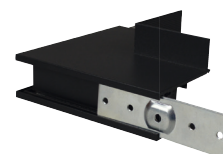

Conexión P

* Para realizar conexiones entre pared y techo

ACCESORIOS	Descripción	Acabado
REC-01-L	Conexión "L" Horizontal	Blanco
REC-19-L	Conexión "L" Horizontal	Negro
REC-01-P	Conexión "P" Vertical (Pared-Techo)	Blanco
REC-19-P	Conexión "P" Vertical (Pared-Techo)	Negro