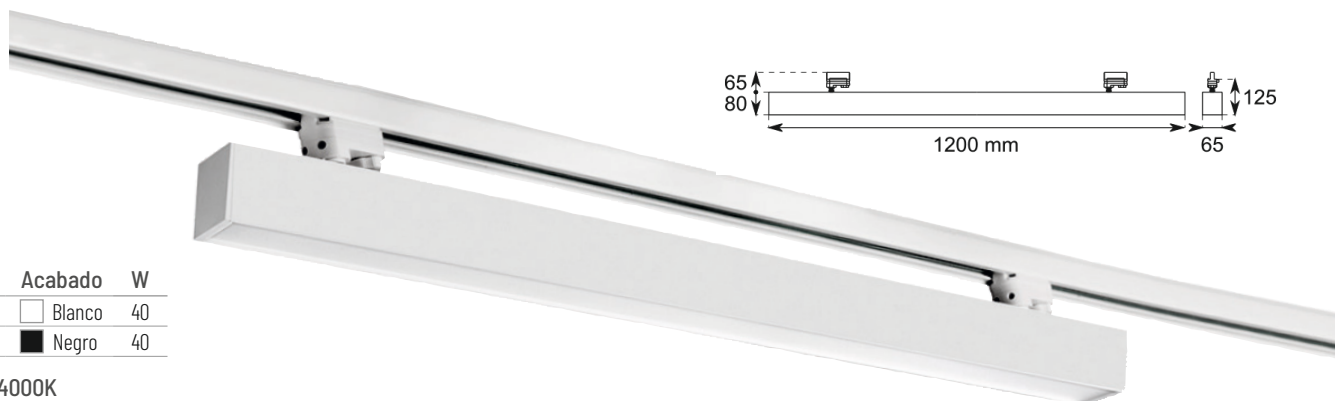

REG E

110°

TL-6016 50W	Acabado	W
TL6016-50W-01	Blanco	50
TL6016-50W-19	Negro	50

● 3000K ● 4000K

Lúmenes:  
Aplicación: 5000 lm  
Chip: 6500 lm

TL-6016 40W	Acabado	W
TL6016-40W-01	Blanco	40
TL6016-40W-19	Negro	40