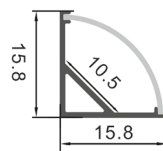

PERFIL V

Código	Descripcion	Acabado
PERFILV	Perfil Aluminio	Anodizado