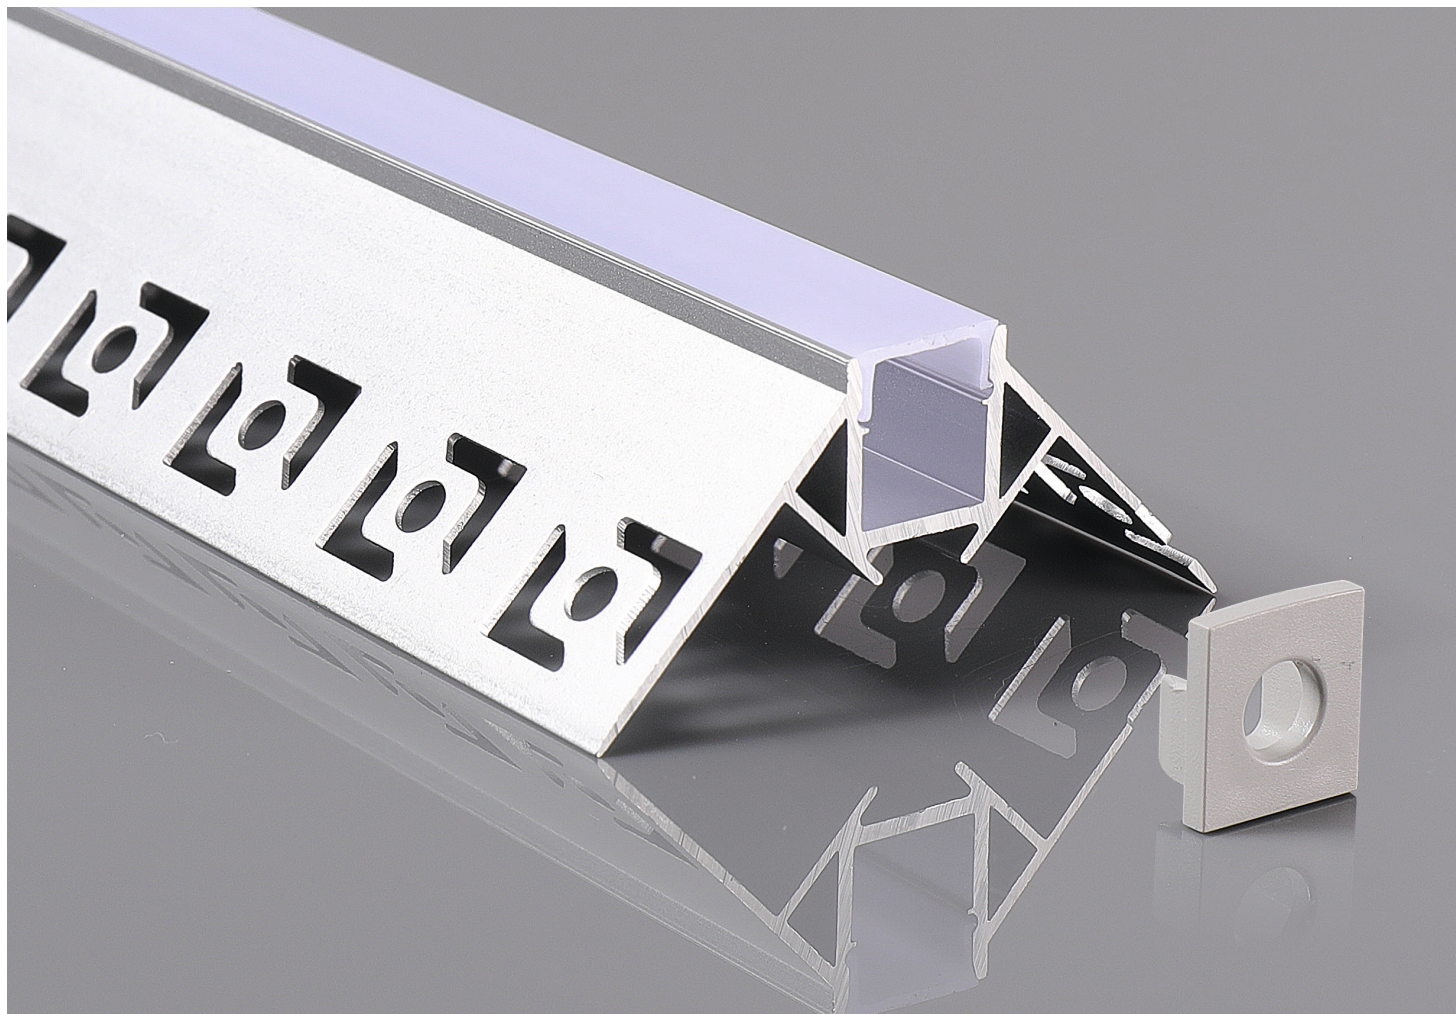

Unidad mínima:
Barra de 2 m

PERFIL LÍNEAS 3

- Perfil de extrusión de aluminio PARA EMPOTRAR en esquinas exteriores
- Para empotrar en escayola
- Para tira led de hasta 8 mm