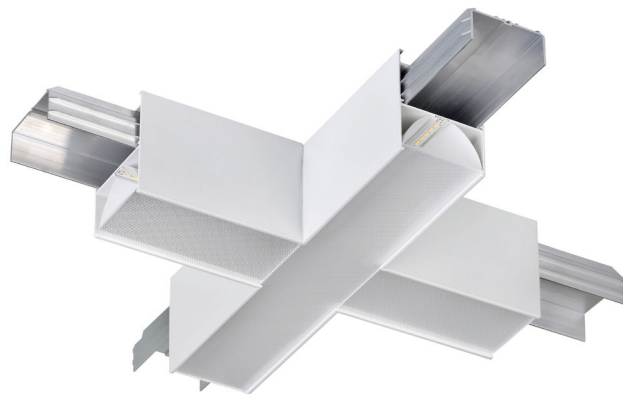

● 3000K ● 4000K

**CONECTOR "X"**

Acabado W

CONEXX 6016-01	Blanco	10
CONEXX 6016-19	Negro	10

● 3000K ● 4000K

Accesorio aplique 6016

*en tu almacén de material eléctrico*

ILUMINACIÓN TÉCNICA DE EMPOTRAR