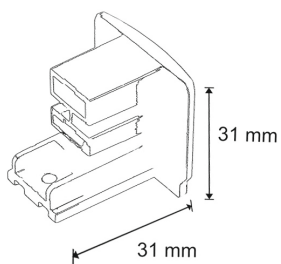

TAPA FINAL	Acabado
TAPA-CTL-01	Blanco
TAPA-CTL-19	Negro