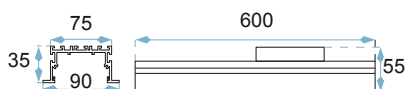

CRI >80 FP >0.9

IP 20 RoHS

CE

FF 120 lm/W

70°

Opcion:

12V/24V OPCIÓN WiFi

REG E

6007 24W	Acabado	W
6007-24W-01	Blanco	24
6007-24W-19	Negro	24

● 4000K o ● 5000K

Lúmenes: 2880 lm

6007 40W	Acabado	W
6007-40W-01	Blanco	40
6007-40W-19	Negro	40

● 4000K o ● 5000K

Lúmenes: 4880 lm

6007 50W	Acabado	W
6007-50W-01	Blanco	50
6007-50W-19	Negro	50

● 4000K o ● 5000K

Lúmenes: 6000 lm