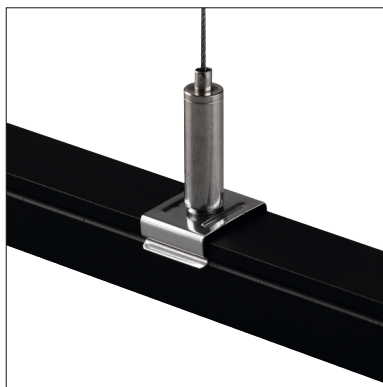

Difusor plástico;
Blanco o Negro