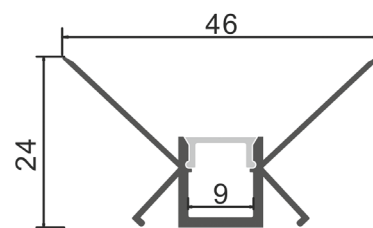

Código	Descripción	Acabado	Longitud
Líneas 2	Perfil Aluminio	Anodizado	2000 mm
DPO Líneas 2	Difusor Plástico	Opalizado	2000 mm
T Líneas 2	Tapa Final	Blanco