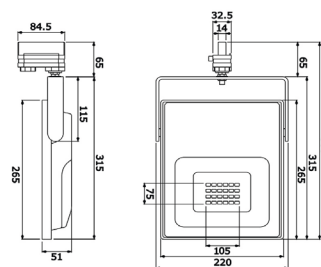

### FOTOMETRÍA

CARRIL ELECTRIFICADO	Largo	Acabado
CTL-1000-01	1000 mm	Blanco
CTL-1000-19	1000 mm	Negro
CTL-2000-01	2000 mm	Blanco
CTL-2000-19	2000 mm	Negro
CTL-3000-01	3000 mm	Blanco
CTL-3000-19	3000 mm	Negro