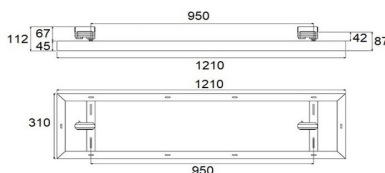

## TRACK LIGHT LUMINARIA

Opcion:  
OPCIÓN  
**WiFi**  
REG **E**

TL-5005 36W Acabado W  
TL5005-36W-01  Blanco 36

4200K  6000K

Lúmenes:  
Aplicación: 2560 lm  
Chip: 3300 lm

TL-5005 45W Acabado W  
TL5005-45W-01  Blanco 45