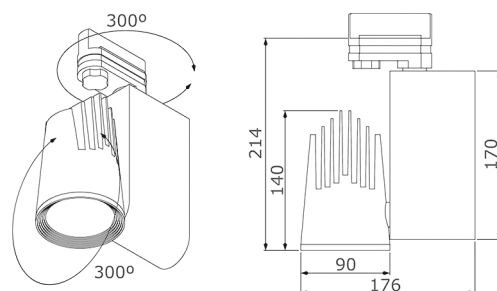

TL-08-40W Acabado W

TL08-40W-01  Blanco 40

TL08-40W-19  Negro 40

3000K  4000K

Lúmenes:

Aplicación: 2481 lm

Chip: 3900 lm

Principal