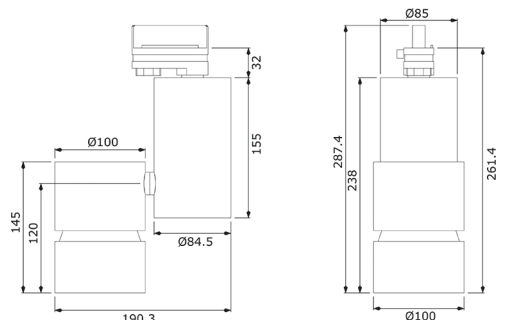

TRACK LIGHT LED COB TL-09C 30W

CREE LED

CRI >90 FP >0.9 IP 20

Opcion:

OPCIÓN

WiFi

REG E

TL-09-30W	Acabado	W
TL09C-30W-01	Blanco	30
TL09C-30W-19	Negro	30

3000K 4000K

Lúmenes:
Aplicación: 2000 lm
Chip: 2800 lm

FOTOMETRÍAS

Principal

Opciones

TRACK LIGHT LED COB TL-10RL 45W

CREE LED

CRI >90 FP >0.9

IP 20 RoHS

Opcion:

OPCIÓN

WiFi

REG E

TL-10RL-45W	Acabado	W
TL10RL-45W-01	Blanco	45
TL10RL-45W-19	Negro	45

3000K 4000K

Lúmenes:
Aplicación: 3000 lm
Chip: 3700 lm

FOTOMETRÍAS

Principal

Opciones