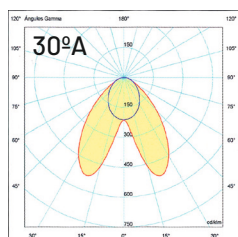

TL-LINE 50W Acabado W

TL-LINE-50W-01  Blanco 50

● 4000K

Lúmenes:

Aplicación: 6000 lm

Chip: 7500 lm