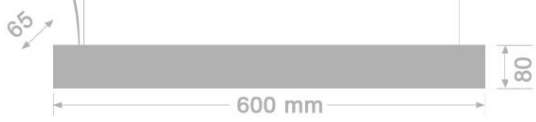

● 3000K ● 4000K

Lúmenes:

Aplicación: 5200 lm / Chip: 4000 lm

6016 50W SUP/COL	Acabado	W
6016-50W-01-SUP/COL	Blanco	50
6016-50W-19-SUP/COL	Negro	50
6016-50W-RAL-SUP/COL	RAL	50

● 3000K ● 4000K

Lúmenes:

Aplicación: 6500 lm / Chip: 5000 lm