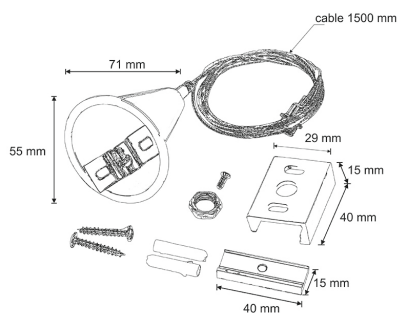

KIT DE SUSPENSIÓN	Acabado
KIT-TL-01	Blanco
KIT-TL-19	Negro