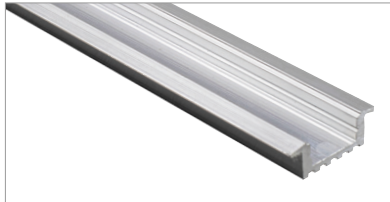

PERFIL U8E

Código	Descripcion
U8E-2m	Perfil Aluminio Pulido