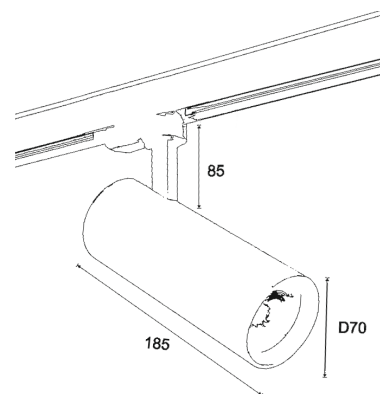

TRACK LIGHT LED INTEGRADO TL-16 20W-30W

CRI >90 **FP** >0.9 **IP** 20

Opción:

Principal

Opciones

CAMBIO DE Tª DE COLOR
3000k - 4000k - 5700k

TL-16-20W	Acabado	Tª Color	W
TL16-20W-01	Blanco	CDC	20
TL16-20W-19	Negro	CDC	20

Lúmenes:
Aplicación: 1700 lm
Chip: 2500 lm

TL-16-30W	Acabado	Tª Color	W
TL16-30W-01	Blanco	CDC	30
TL16-30W-19	Negro	CDC	30

Lúmenes:
Aplicación: 2550 lm
Chip: 3500 lm