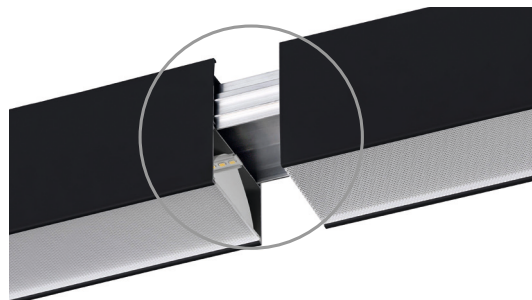

● 3000K ● 4000K

Lúmenes:

Aplicación: 6500 lm / Chip: 5000 lm

**UNIÓN**

UNIÓN 6016

**UNIÓN+CABLEADO**

UNIÓN+CABLE 6016

**CONECTOR "T"**