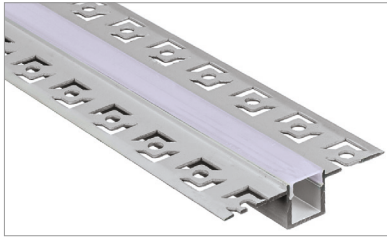

PERFIL LÍNEAS 1

Código	Descripcion
Líneas 1	Perfil Aluminio